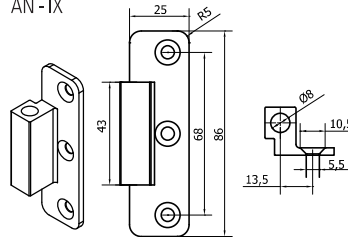

V-909-A

- Aletta optional per cerniera V-909 per incasso nello stipite
- Optional fixing plate for hinge V-909, installed flush with door jamb
- Optional Befestigungsplatte für Band V-909, bündige Montage in der Zarge

AN - IX