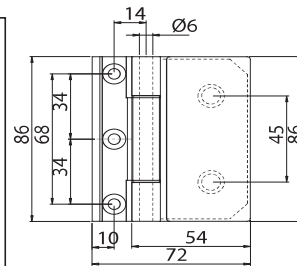

V-909

- Cerniera verticale con aletta fissaggio.
- Side Hinge with fixing plate.
- Band mit Anschraubplatte.

AN - IXE - NO

V-909-A

- Aletta optional per cerniera V-909 per incasso nello stipite
- Optional fixing plate for hinge V-909, installed flush with door jamb
- Optional Befestigungsplatte für Band V-909, bündige Montage in der Zarge

AN - IX

€ E.363

€ E.362

xme554