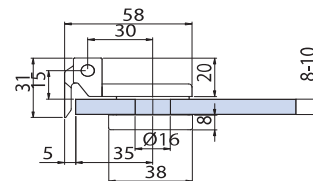

V-909

- Cerniera verticale con aletta fissaggio.
- Side Hinge with fixing plate.
- Band mit Anschraubplatte.

AN - IXE - NO

V-909-A

- Aletta optional per cerniera V-909 per incasso nello stipite
- Optional fixing plate for hinge V-909, installed flush with door jamb
- Optional Befestigungsplatte für Band V-909, bündige Montage in der Zarge

AN - IX

€ E.363

€ E.362

xme554