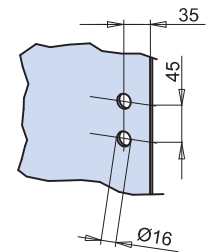

V-909

- Cerniera verticale con aletta fissaggio.
- Side Hinge with fixing plate.
- Band mit Anschraubplatte.

AN - IXE - NO

V-909-A

- Aletta optional per cerniera V-909 per incasso nello stipite
- Optional fixing plate for hinge V-909, installed flush with door jamb
- Optional Befestigungsplatte für Band V-909, bündige Montage in der Zarge

AN - IX

€ E.363

€ E.362

xme554