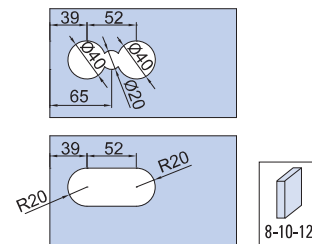

V-900 2FLG

- Controserratura
- Strike box
- Gegenkasten

€► E.07