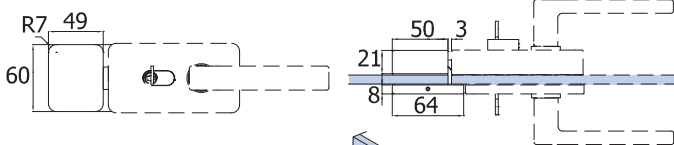

V-900 2FLG

- Controserratura
- Strike box
- Gegenkasten

€► E.07

V-037

CP-01

V-931

V-704

V-709

V-809

1. Cerniere
   - Hinges
   - Bänder
2. 118

xme444 / xme409 / xme409d

CS
Cromo satinato
Satin chrome
Chrom matt

NS
Nickel satinato
Satin nickel
Ähnlich Edelstahl matt

CR
Cromo lucido
Polished chrome
Chrom glänzend

CP
Cromo perla
Chrome perla similar Alu
Chrom perla ähnlich Alu

NO
Nero opaco
Matt black
Schwarz matt