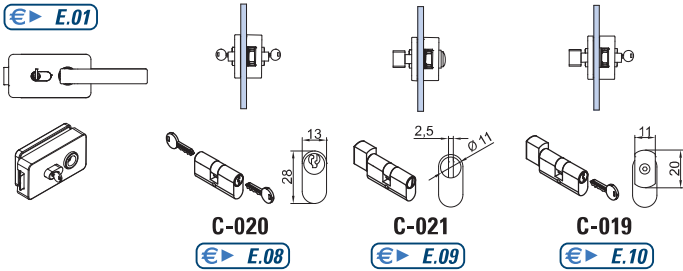

V-900 I-LOCK

V-900 PZ

Patent Pending

V-921
Maniglia / Handle / Griff

- Serratura I-Lock altamente compatta. Maniglie, cilindri e contropiastre da ordinare a parte.
- High compacted lock. Handles, cylinders and strike plates not included, to order separately.
- Hohes kompaktes Schloss. Griffe, Zylinder und Schließbleche nicht enthalten, separat zu bestellen

V-900 PZ

V-1762 Ratio
Maniglia / Handle / Griff

V-900 WC

V-1712 Morphos Light
Maniglia / Handle / Griff

V-900 PZ

€► E.01

C-020
€► E.08

C-021
€► E.09

C-019
€► E.10

V-900 UV

€► E.02

V-900 UVD

€► E.03

V-900 WC

€► E.04

V-900 Privacy