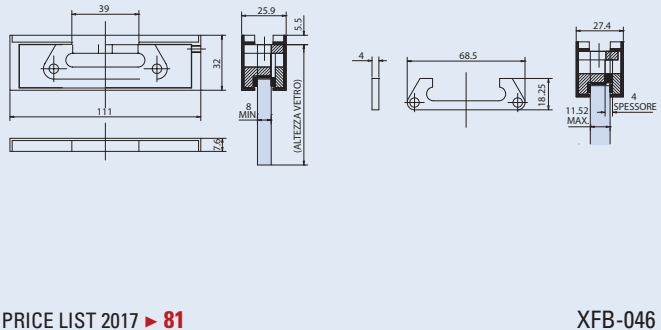

CP - NS

PRICE LIST 2017 ► 81

XFB-046

V-522

- Nicchia quadra per scorrevole.
- Sliding door-handle square.
- Griffmuschel quadratisch.

AN - NS - CR

PRICE LIST 2017 ► 82

xme015