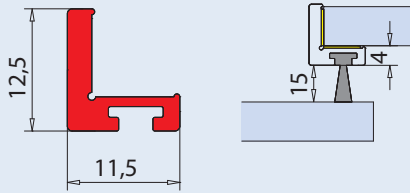

PRICE LIST 2017 ► 86

xme203-B