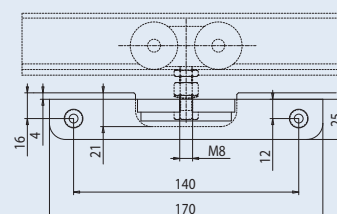

Optional
fori / holes / Bohrungen

PRICE LIST 2017 ► 81

xla39

V-011-FR

- Pinza per scorrevole ricavata da pieno vetro 8/10 mm con fori nel vetro alluminio anodizzato.
- Clamp for glass sliding door 8/10 mm with glass preparation aluminium anodised.
- Klemmschuh für Ganzglasschiebetür 8/10 mm Glasdicke mit Glasbohrung, EV1.