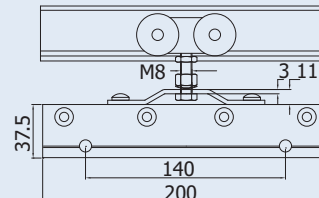

V-008

- Pinza per scorrevole vetro 8/10 mm senza fori nel vetro.
- Clamp for glass sliding door 8/10 mm without glass preparation.
- Klemmschuh für Schiebetür 8-10mm, ohne Bohrungen.

PRICE LIST 2017 ► 81

xme335

V-009

- Pinza per scorrevole vetro 8/10 mm senza fori.
- Clamp for glass sliding door 8/10 mm without holes.
- Klemmschuh für Schiebetür 8-10mm, ohne Bohrungen.

Optional
fori / holes / Bohrungen

PRICE LIST 2017 ► 81