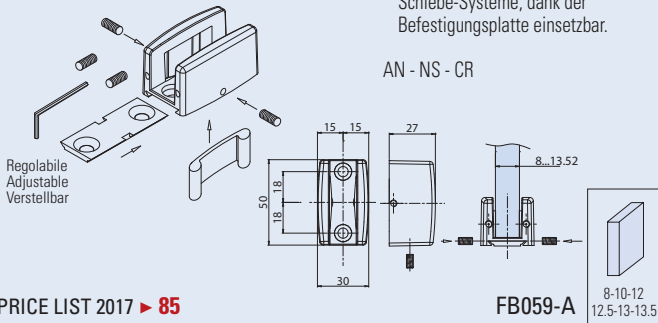

V-012-INS

- Guida a pavimento regolabile per vetro da 8 a 13,5 mm con piastrina di fissaggio a terra per un facile inserimento della guida ideale per scorrevoli invisibili e Telescopici.
- Floor guide adjustable for glass from 8 to 13,5 mm. Perfect for invisible and Telescopic.
- Bodenführung verstellbar für Glas von 8 bis 13,5mm perfekt für invisible und Teleskop Schiebe-Systeme, dank der Befestigungsplatte einsetzbar.

AN - NS - CR

PRICE LIST 2017 ► 85

FB059-A

8-10-12
12.5-13-13.5