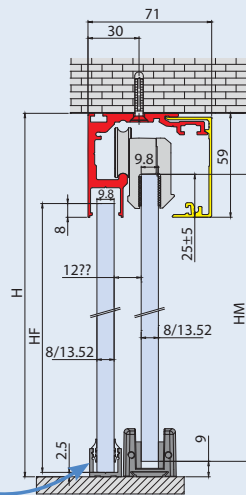

AN - Effetto inox/Inox effect/Inox effekt

PRICE LIST 2017 ► 86

V-2015

V-2014

- Canalina per vetro fisso escluso guarnizioni.
- U channel for fixed panel, gaskets not included.
- U Profil für seitenteil Dichtungen nicht inkl.

HM = H - 44
HF = H - 54

Profilo da infilare
Insert profile
Profil durchziehen

Guarnizioni
Gaskets
Dichtungen

PRICE LIST 2017 ► 86

FB044-E