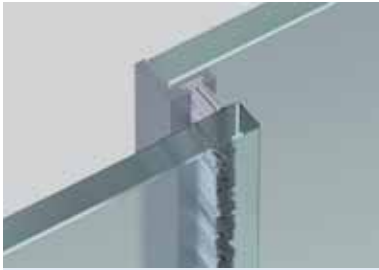

AN - NS

P-013

- Profilino alluminio per chiusura arie scorrevole vetro mobile/vetro fisso con setola grigia, fissaggio tramite incollaggio.
- Aluminium angled profile to reduce gaps between sliding door/fixed panel, with grey brush seal, to be glued on glass edge.
- Aluminium Dichtungsprofil montiert auf der Glaskante.