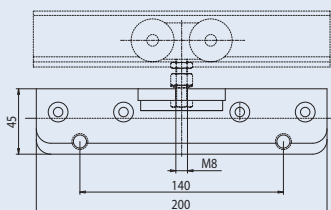

PRICE LIST 2017 ► 81

xla39