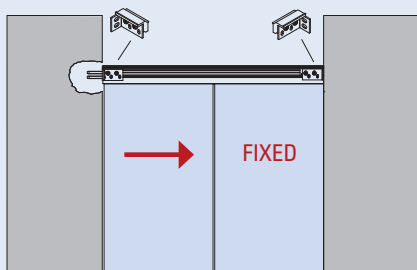

PRICE LIST 2017 ► 13

xme146