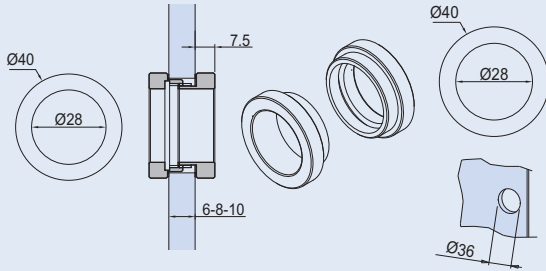

NS - CR - CP

PRICE LIST 2017 ► 82

xme143 / xme351 8-10-12

V-527

- Nicchia aperta Ø 30.
- Open sliding-handle Ø 30.
- Griffmuschel Ø 30 mit Glasdurchgriff.

AN - NS - CR

PRICE LIST 2017 ► 83

xme090 4-6

V-511

- Nicchia scorrevole senza viti a vista.
- Sliding door handle with invisible fixing screws.
- Griffmuschel mit nicht sichtbaren Schrauben.

CS - NS - CR - CP

PRICE LIST 2017 ► 83

xme144 8-10

V-525

- Nicchia aperta Ø 40.
- Open sliding-handle Ø 40.
- Griffmuschel Ø 40 mit Glasdurchgriff.

AN - NS - CR

PRICE LIST 2017 ► 83

xme090

V-526

- Nicchia chiusa Ø40.
- Closed sliding-handle Ø 40.
- Griffmuschel Ø40 geschlossen.

AN - NS - CR

PRICE LIST 2017 ► 83

xme090