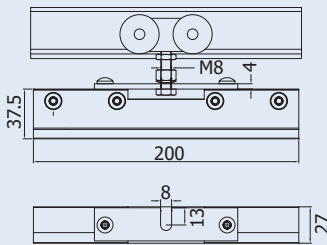

V-008

- Pinza per scorrevole vetro 8/10 mm senza fori nel vetro.
- Clamp for glass sliding door 8/10 mm without glass preparation.
- Klemmschuh für Schiebetür 8-10mm, ohne Bohrungen.

PRICE LIST 2017 ► 81