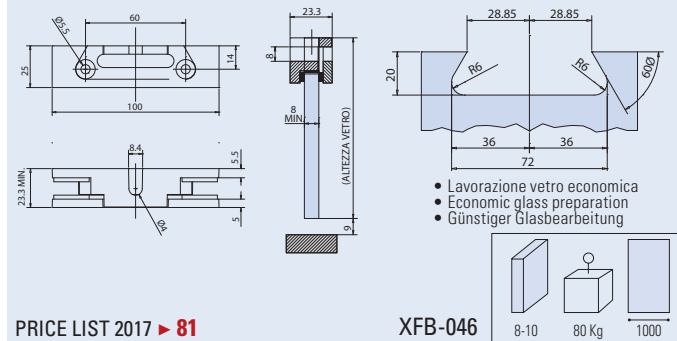

PRICE LIST 2017 ► 81

xla39

V-006

- Pinza per scorrevole in fusione di zama vetro 8-10 con lavorazione nel vetro verniciata grigia.
- Die casted clamp for glass sliding door 8-10 mm with glass preparation silver lacquered
- Klemmschuh gegossen für Ganzglasschiebetür 8/10 mm Glasdicke mit Glasbohrung, silber lackiert.