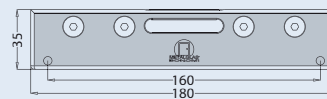

PRICE LIST 2017 ► 81

xme425d / xme431c