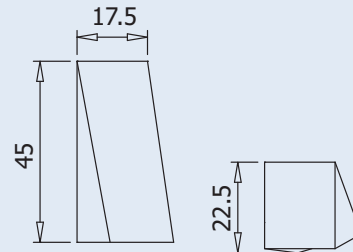

PRICE LIST 2017 ► 83

xme281