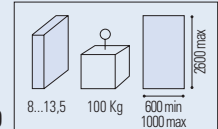

PRICE LIST 2017 ► 81

xme335 / xla39