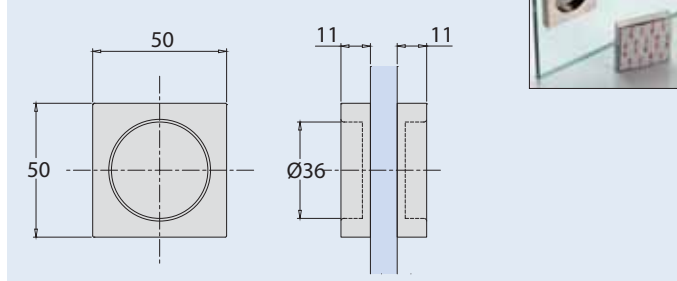

PRICE LIST 2017 ► 82

xfb-nicchie ad incollaggio