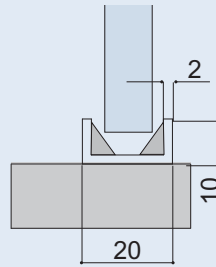

PRICE LIST 2017 ► 13

xme146

V-053

- Guida fermavetro in plastica.
- Floor stopper in grey plastic.
- Kunststoff- Bodenstopper, grau.

PRICE LIST 2017 ► 85

V-053

V-2015

- Profilo ad "U" per vetro fisso completo di guarnizioni
- U-Channel for fixed panel complete with gaskets
- U-Profil für Seitenteil mit Dichtungen