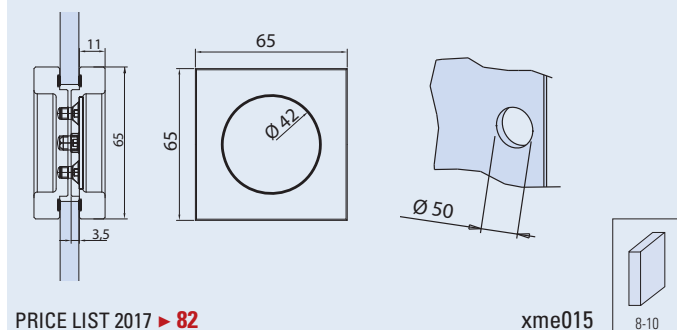

CP - NS

PRICE LIST 2017 ► 81

XFB-046

V-522

- Nicchia quadra per scorrevole.
- Sliding door-handle square.
- Griffmuschel quadratisch.

AN - NS - CR

PRICE LIST 2017 ► 82

xme015