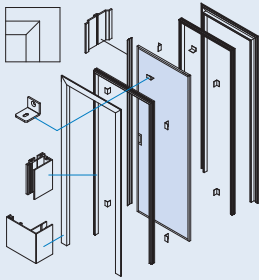

PRICE LIST 2017 ► 205

xfb015