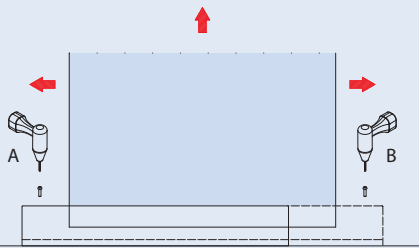

V-2014

- Canalina per vetro fisso escluso guarnizioni.
- U channel for fixed panel, gaskets not included.
- U Profil für seitenteil Dichtungen nicht inkl.

HM = H - 44
HF = H - 54