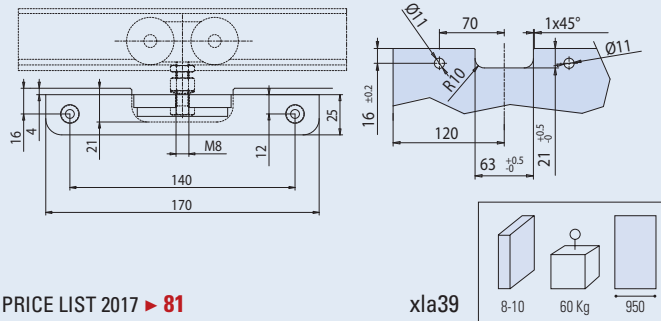

PRICE LIST 2017 ► 81

xla39