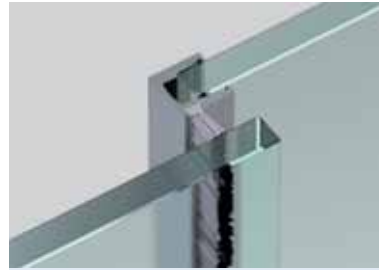

P-014

- Profilino alluminio per chiusura arie scorrevole vetro mobile/vetro fisso con spazzolino grigio, fissaggio tramite incollaggio.
- Aluminium U profile to reduce gaps between sliding door/fixed panel, with grey brush seal, to be glued on glass edge.
- Aluminium U Dichtungsprofil.

AN