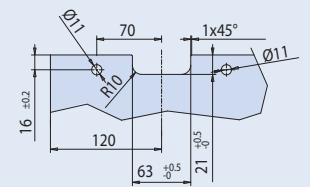

Optional
fori / holes / Bohrungen

PRICE LIST 2017 ► 81

xla39

V-011-FR

- Pinza per scorrevole ricavata da pieno vetro 8/10 mm con fori nel vetro alluminio anodizzato.
- Clamp for glass sliding door 8/10 mm with glass preparation aluminium anodised.
- Klemmschuh für Ganzglasschiebetür 8/10 mm Glasdicke mit Glasbohrung, EV1.