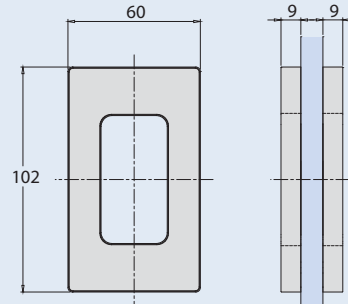

PRICE LIST 2017 ► 82

xfb-nicchie ad incollaggio