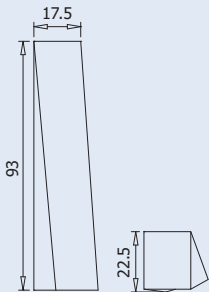

PRICE LIST 2017 ► 83

xme281