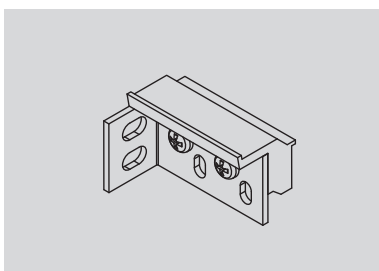

PRICE LIST 2017 ► 86

WRU-S 60/40 R

- Guarnizione neutra per vetro 8 mm, fissaggio adesivo.
- Neutral gasket for glass 8 mm with adhesive fixing.
- Dichtungsprofil für 8 mm selbstklebend.

PRICE LIST 2017 ► 86