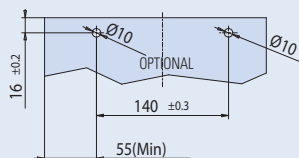

PRICE LIST 2017 ► 81

xla39