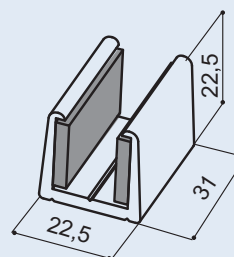

AN

PRICE LIST 2017 ► 85

L-116

V-012

- Guida a pavimento per vetro 8/10 mm.
- Floor guide for glass 8/10 mm.
- Bodenführung für Glas 8/10 mm.

AN - NS - CR

PRICE LIST 2017 ► 85

V-012

V-012-INS

- Guida a pavimento regolabile per vetro da 8 a 13,5 mm con piastrina di fissaggio a terra per un facile inserimento della guida ideale per scorrevoli invisibili e Telescopici.
- Floor guide adjustable for glass from 8 to 13,5 mm. Perfect for invisible and Telescopic.
- Bodenführung verstellbar für Glas von 8 bis 13,5mm perfekt für invisible und Teleskop Schiebe-Systeme, dank der Befestigungsplatte einsetzbar.