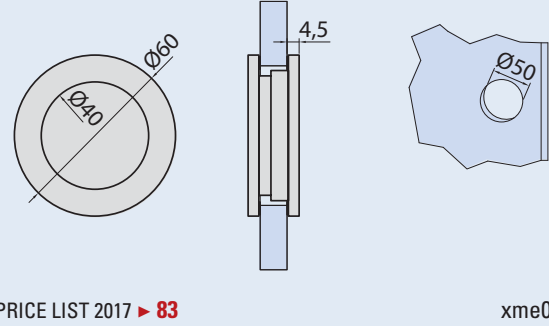

V-524

- Nicchia scorrevole tonda, Ø 60.
- Sliding door-handle, Ø 60.
- Griffmuschel, Ø 60.

AN - NS - CR

PRICE LIST 2017 ► 83

xme050