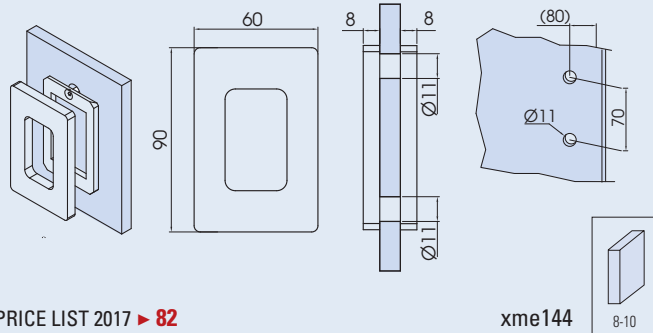

CS - NS - CR - CP

PRICE LIST 2017 ► 82

xme144

V-512

- Nicchia scorrevole tonda, Ø 65.
- Sliding door-handle, Ø 65.
- Griffmuschel, Ø 65.

AN - CS - NS - CR - OL - CP

PRICE LIST 2017 ► 82

xme050