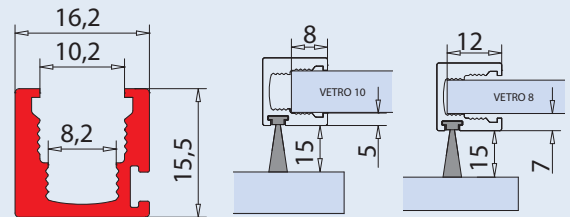

PRICE LIST 2017 ► 86

xme203-B