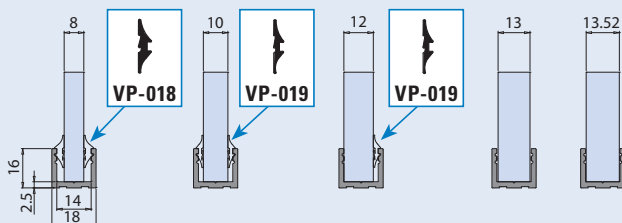

Profilo da infilare
Insert profile
Profil durchziehen

Guarnizioni
Gaskets
Dichtungen