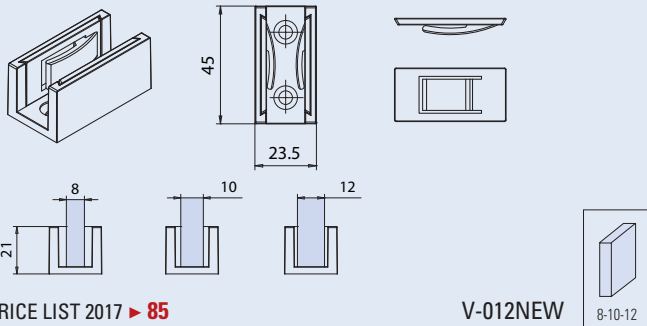

PRICE LIST 2017 ► 85

V-012NEW

8-10-12