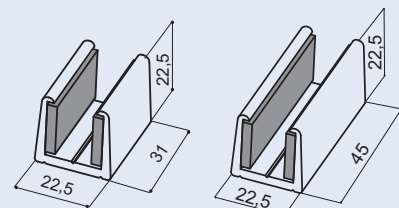

V-012-INS

- Guida a pavimento regolabile per vetro da 8 a 13,5 mm con piastrina di fissaggio a terra per un facile inserimento della guida ideale per scorrevoli invisibili e Telescopici.
- Floor guide adjustable for glass from 8 to 13,5 mm. Perfect for invisible and Telescopic.
- Bodenführung verstellbar für Glas von 8 bis 13,5mm perfekt für invisible und Teleskop Schiebe-Systeme, dank der Befestigungsplatte einsetzbar.

AN - NS - CR

PRICE LIST 2017 ► 85

FB059-A

8-10-12
12.5-13-13.5

V-012-REG

- Guida a pavimento regolabile per vetro da 8 a 13,5 mm.
- Floor guide adjustable for glass from 8 to 13,5 mm.
- Bodenführung verstellbar für Glas von 8 bis 13,5mm.

AN - NS - CR

PRICE LIST 2017 ► 85

FB059-A

8-10-12
12.5-13-13.5

V-012-EVO

- Guida a pavimento regolabile per vetro 8-10-12 mm.
- Floor guide adjustable for glass 8-10-12 mm.
- Bodenführung verstellbar für Glas 8-10-12 mm.

AN - NS

PRICE LIST 2017 ► 85

V-012NEW

8-10-12

P-F08

- Guida a pavimento per pannello in legno.
- Floor guide for sliding wooden panel.
- Bodenführung für Schiebetüren aus Holz.

PRICE LIST 2017 ► 85

P-F08

V-099-C DX | V-099-C SX

- Doppia guida a pavimento destra o sinistra
- Double floor guide right or left
- Doppel Bodenführung rechts oder links

AN

PRICE LIST 2017 ► 85

xme425t

V-052

- Guida a pavimento con feltrini
- Floor guide with felt strips
- Bodenführung mit Filzleiter

AN - NS