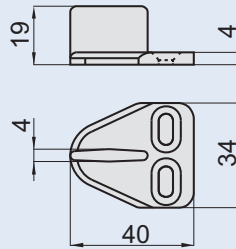

AN - NS

PRICE LIST 2017 ► 85

V-012NEW

8-10-12

P-F08

- Guida a pavimento per pannello in legno.
- Floor guide for sliding wooden panel.
- Bodenführung für Schiebetüren aus Holz.

PRICE LIST 2017 ► 85

P-F08