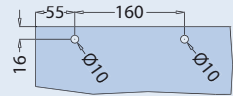

PRICE LIST 2017 ► 81

xme425d / xme431c