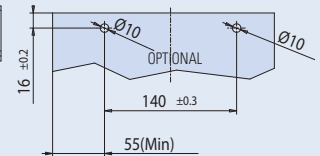

PRICE LIST 2017 ► 81

xme335 / xla39