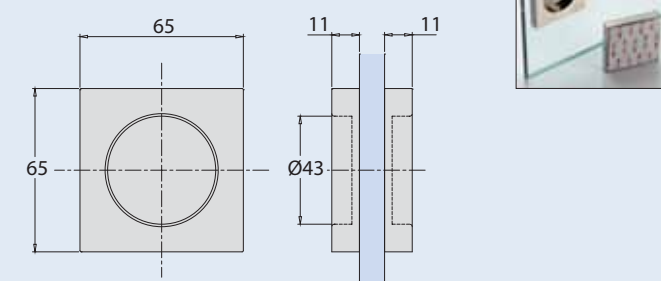

PRICE LIST 2017 ► 82

xfb-nicchie ad incollaggio