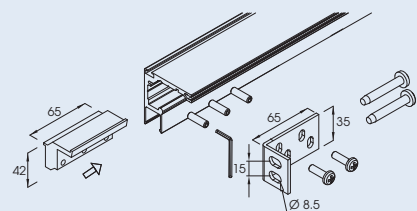

PRICE LIST 2017 ► 13

xme146