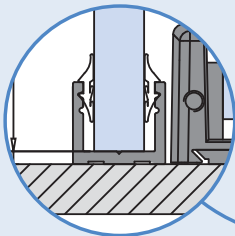

V-2014

- Canalina per vetro fisso escluso guarnizioni.
- U channel for fixed panel, gaskets not included.
- U Profil für seitenteil Dichtungen nicht inkl.

HM = H - 44
HF = H - 54