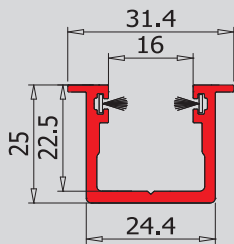

L-116

- Canalina da incassare a terra in alluminio compressa di spazzoline per vetro 10-12 mm.
- Floor channel recessed installation with brush seals for glass 10-12 mm.
- Bodenführung mit Bodenvorbereitung inkl. Bürstenprofile für Glasdicke 10-12 mm.

AN