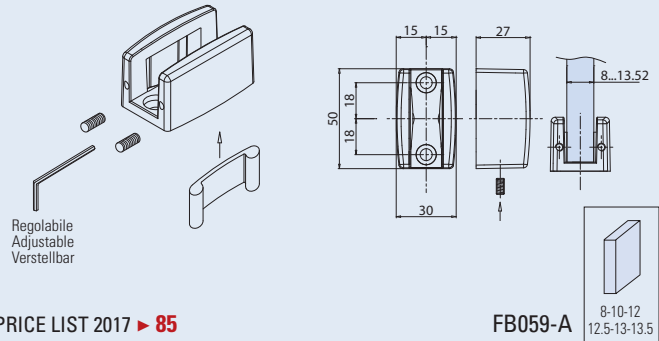

PRICE LIST 2017 ► 85

FB059-A

8-10-12
12.5-13-13.5