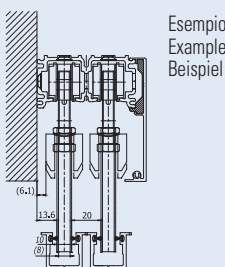

CS - CR

PRICE LIST 2017 ► 83

xme281

L-116

- Canalina da incassare a terra in alluminio compressa di spazzoline per vetro 10-12 mm.
- Floor channel recessed installation with brush seals for glass 10-12 mm.
- Bodenführung mit Bodenvorbereitung inkl. Bürstenprofile für Glasdicke 10-12 mm.

AN

PRICE LIST 2017 ► 85

L-116

V-012

- Guida a pavimento per vetro 8/10 mm.
- Floor guide for glass 8/10 mm.
- Bodenführung für Glas 8/10 mm.

AN - NS - CR

PRICE LIST 2017 ► 85

V-012