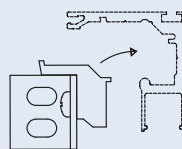

PRICE LIST 2017 ► 13

xme146