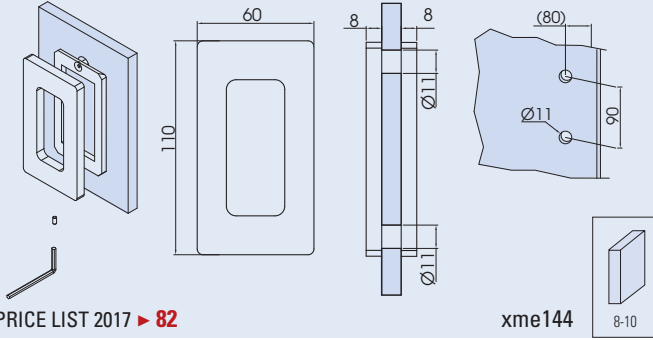

V-533-INC

- Nicchia quadra per scorrevole ad incollaggio biadesivo.
- Sliding door-handle square, with self adhesive fixing.
- Griffmuschel quadratisch, selbstklebend.

AN - NS

PRICE LIST 2017 ► 82

xfb-nicchie ad incollaggio

V-511

- Nicchia scorrevole senza viti a vista.
- Sliding door handle with invisible fixing screws.
- Griffmuschel mit nicht sichtbaren Schrauben.

CS - NS - CR - CP

PRICE LIST 2017 ► 82

xme144

V-534-INC

- Nicchia scorrevole ad incollaggio biadesivo.
- Sliding door-handle with self adhesive fixing.
- Griffmuschel Gröss selbstklebend.