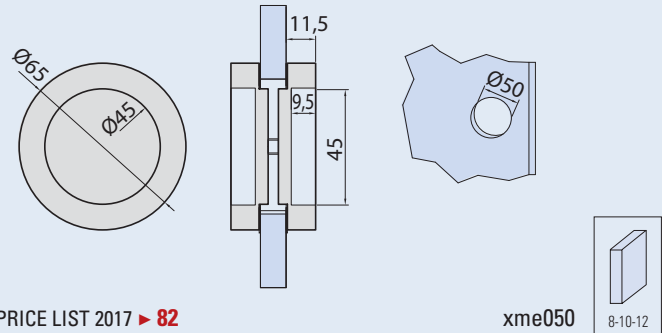

CS - NS - CR - CP

PRICE LIST 2017 ► 82

xme144

V-512

- Nicchia scorrevole tonda, Ø 65.
- Sliding door-handle, Ø 65.
- Griffmuschel, Ø 65.

AN - CS - NS - CR - OL - CP

PRICE LIST 2017 ► 82

xme050

V-523

- Nicchia scorrevole tonda, Ø 55.
- Sliding door-handle, Ø 55.
- Griffmuschel, Ø 55.

AN - NS - CR

PRICE LIST 2017 ► 83

xme050

V-524

- Nicchia scorrevole tonda, Ø 60.
- Sliding door-handle, Ø 60.
- Griffmuschel, Ø 60.