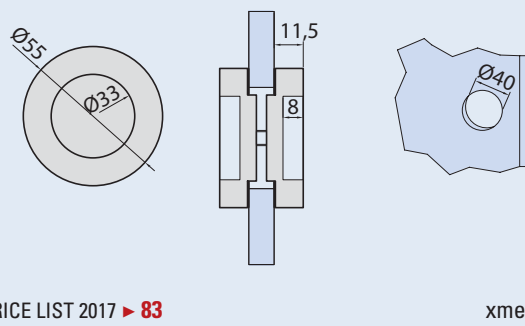

CS - NS - CR - CP

PRICE LIST 2017 ► 82

xme144

V-512

- Nicchia scorrevole tonda, Ø 65.
- Sliding door-handle, Ø 65.
- Griffmuschel, Ø 65.

AN - CS - NS - CR - OL - CP

PRICE LIST 2017 ► 82

xme050

V-523

- Nicchia scorrevole tonda, Ø 55.
- Sliding door-handle, Ø 55.
- Griffmuschel, Ø 55.

AN - NS - CR

PRICE LIST 2017 ► 83

xme050

V-524

- Nicchia scorrevole tonda, Ø 60.
- Sliding door-handle, Ø 60.
- Griffmuschel, Ø 60.