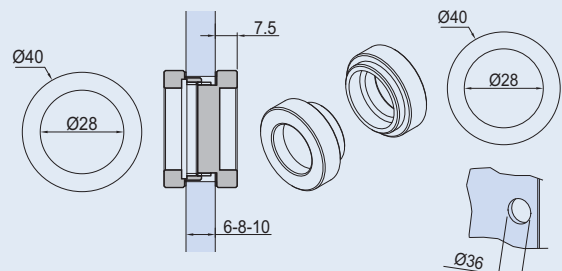

NS - CR - CP

PRICE LIST 2017 ► 82

xme143 / xme351 8-10-12

V-527

- Nicchia aperta Ø 30.
- Open sliding-handle Ø 30.
- Griffmuschel Ø 30 mit Glasdurchgriff.

AN - NS - CR

PRICE LIST 2017 ► 83

xme090 4-6

V-511

- Nicchia scorrevole senza viti a vista.
- Sliding door handle with invisible fixing screws.
- Griffmuschel mit nicht sichtbaren Schrauben.

CS - NS - CR - CP

PRICE LIST 2017 ► 83

xme144 8-10

V-525

- Nicchia aperta Ø 40.
- Open sliding-handle Ø 40.
- Griffmuschel Ø 40 mit Glasdurchgriff.

AN - NS - CR

PRICE LIST 2017 ► 83

xme090

V-526

- Nicchia chiusa Ø40.
- Closed sliding-handle Ø 40.
- Griffmuschel Ø40 geschlossen.

AN - NS - CR

PRICE LIST 2017 ► 83

xme090

B-179

- Maniglia ad incollaggio biadesivo.
- Small handle with self adhesive fixing.
- Klein Griff selbstklebend.

PRICE LIST 2017 ► 83

xme281

B-180

- Maniglia ad incollaggio biadesivo, versione corta.
- Small handle with self adhesive fixing.
- Klein Griff selbstklebend.