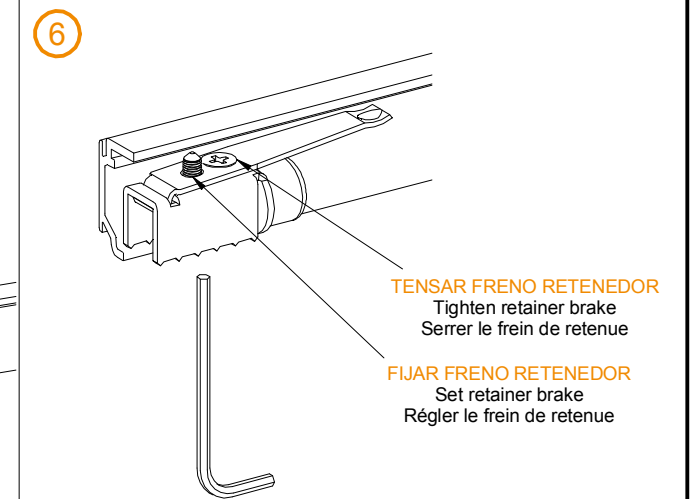

$A = H - 47$

PERFIL STAR / Profile Star / Profil Star

$A = 47$

PERFIL STAR FALSO TECHO / Profile Star for plasterboard / Profil Star pour plaques en plâtre

$A = H - 14$

1 MONTAJE A TECHO / Ceiling mount / Fixation à plafond

2 MONTAJE A PARED + PERFIL SEPARADOR / Wall mount + full width side fixing profile / Fixation à plafond + profil séparateur

EXCELLENCE

DIN 7982 4.2x9.5

STAR

DIN 7982 4.2x9.5

**4 MONTAJE COMPONENTES /
Assembly components /
Composant d'assemblage**