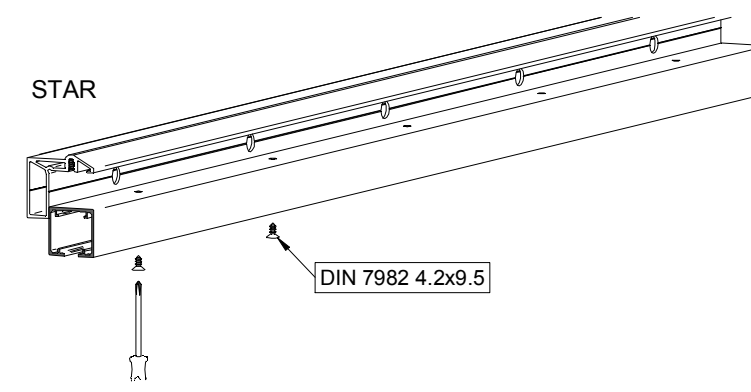

2 MONTAJE A PARED + PERFIL SEPARADOR / Wall mount + full width side fixing profile / Fixation à plafond + profil séparateur

EXCELLENCE

DIN 7982 4.2x9.5

STAR

DIN 7982 4.2x9.5

**4 MONTAJE COMPONENTES /
Assembly components /
Composant d'assemblage**