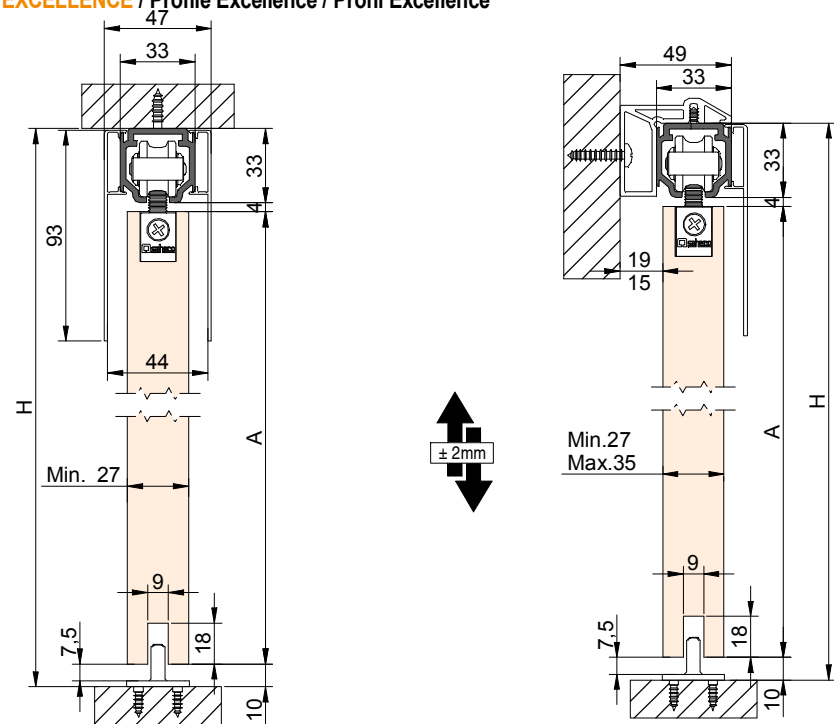

MADE IN E.U.

GRUPO TORREMAT

JULY 2019

038060678

CODE: 098193

d		1	h		2
e		1	j		2
f		4	k		2
g		1	m		4
			n		4

DIN 7505 A 4x20
DIN 7505 B 4x25
DIN 7505 A 4x20

PERFIL EXCELLENCE / Profile Excellence / Profil Excellence

$A = H - 47$

PERFIL STAR / Profile Star / Profil Star

$A = 47$

PERFIL STAR FALSO TECHO / Profile Star for plasterboard / Profil Star pour plaques en plâtre

$A = H - 14$

1 MONTAJE A TECHO / Ceiling mount / Fixation à plafond

2 MONTAJE A PARED + PERFIL SEPARADOR / Wall mount + full width side fixing profile / Fixation à plafond + profil séparateur

EXCELLENCE

DIN 7982 4.2x9.5

STAR

DIN 7982 4.2x9.5

**4 MONTAJE COMPONENTES /
Assembly components /
Composant d'assemblage**