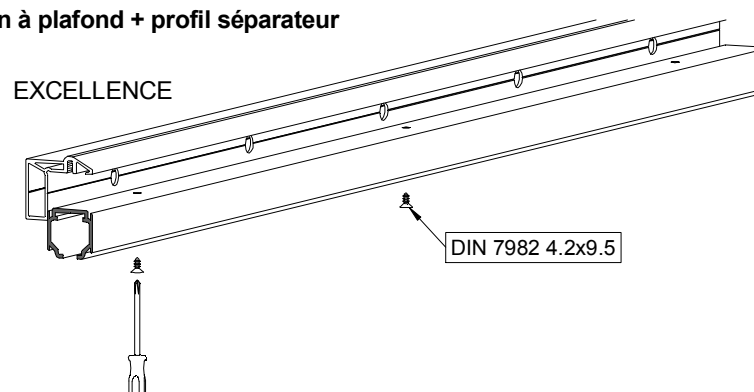

$A = H - 47$

PERFIL STAR / Profile Star / Profil Star

$A = 47$

PERFIL STAR FALSO TECHO / Profile Star for plasterboard / Profil Star pour plaques en plâtre

$A = H - 14$

1 MONTAJE A TECHO / Ceiling mount / Fixation à plafond

2 MONTAJE A PARED + PERFIL SEPARADOR / Wall mount + full width side fixing profile / Fixation à plafond + profil séparateur

EXCELLENCE

DIN 7982 4.2x9.5

STAR

DIN 7982 4.2x9.5

**4 MONTAJE COMPONENTES /
Assembly components /
Composant d'assemblage**