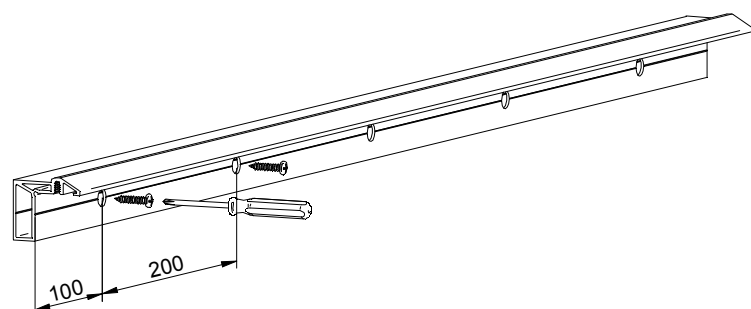

$A = H - 47$

PERFIL STAR / Profile Star / Profil Star

$A = 47$

PERFIL STAR FALSO TECHO / Profile Star for plasterboard / Profil Star pour plaques en plâtre

$A = H - 14$

1 MONTAJE A TECHO / Ceiling mount / Fixation à plafond

2 MONTAJE A PARED + PERFIL SEPARADOR / Wall mount + full width side fixing profile / Fixation à plafond + profil séparateur

EXCELLENCE

DIN 7982 4.2x9.5

STAR

DIN 7982 4.2x9.5

**4 MONTAJE COMPONENTES /
Assembly components /
Composant d'assemblage**