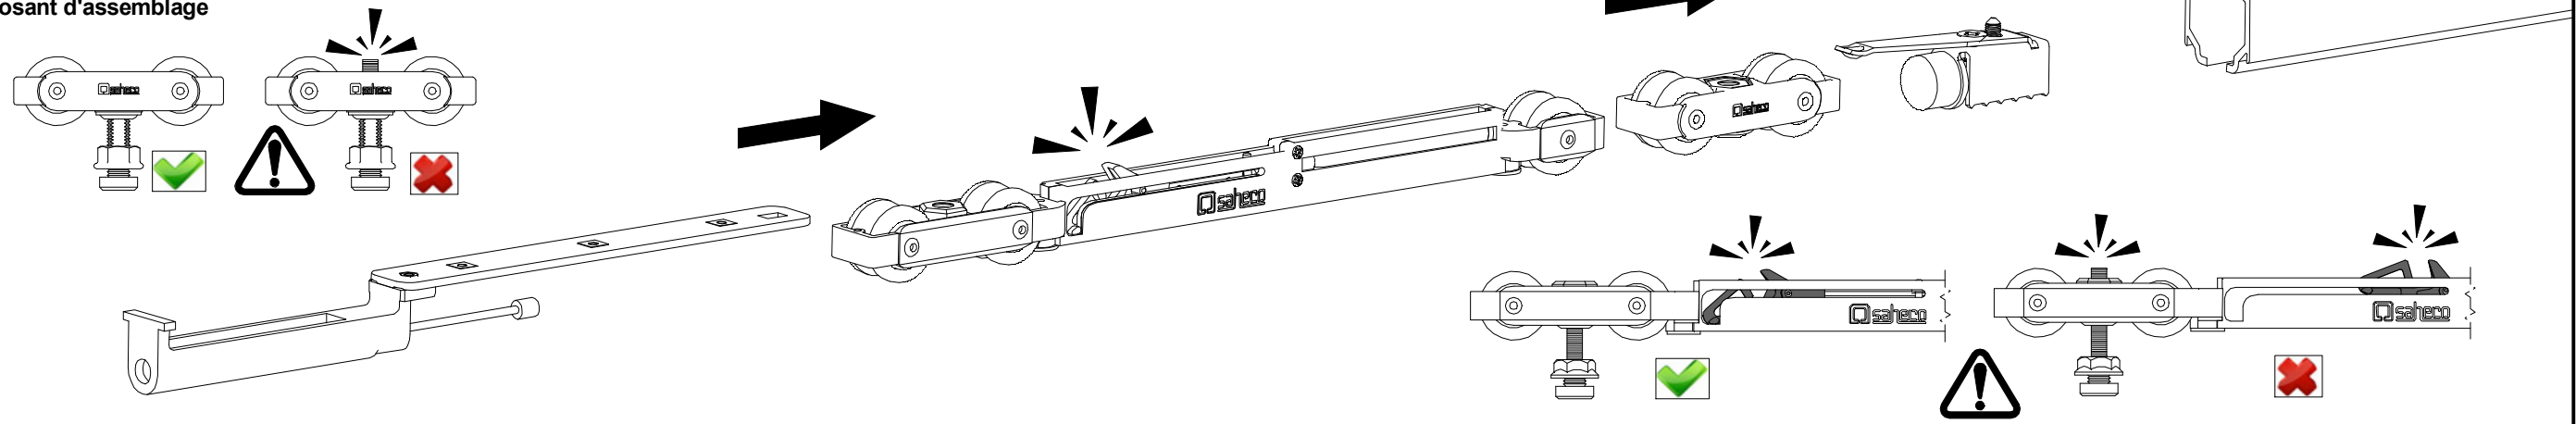

2 MONTAJE A PARED + PERFIL SEPARADOR / Wall mount + full width side fixing profile / Fixation à plafond + profil séparateur

EXCELLENCE

DIN 7982 4.2x9.5

STAR

DIN 7982 4.2x9.5

**4 MONTAJE COMPONENTES /
Assembly components /
Composant d'assemblage**