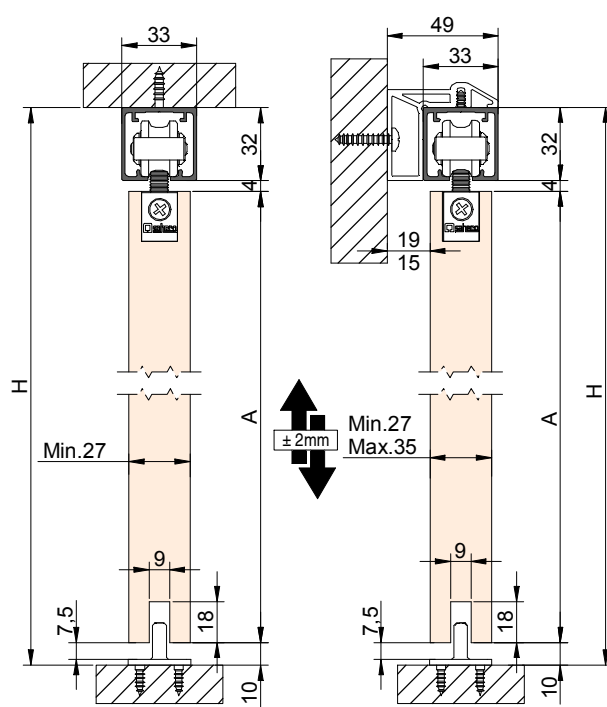

MADE IN E.U.

GRUPO TORREMAT

JULY 2019

038060678

CODE: 098193

d		1	h		2
e		1	j		2
f		4	k		2
g		1	m		4
			n		4

DIN 7505 A 4x20
DIN 7505 B 4x25
DIN 7505 A 4x20

PERFIL EXCELLENCE / Profile Excellence / Profil Excellence

$A = H - 47$

PERFIL STAR / Profile Star / Profil Star

$A = 47$

PERFIL STAR FALSO TECHO / Profile Star for plasterboard / Profil Star pour plaques en plâtre

$A = H - 14$

1 MONTAJE A TECHO / Ceiling mount / Fixation à plafond

2 MONTAJE A PARED + PERFIL SEPARADOR / Wall mount + full width side fixing profile / Fixation à plafond + profil séparateur

EXCELLENCE

DIN 7982 4.2x9.5

STAR

DIN 7982 4.2x9.5

**4 MONTAJE COMPONENTES /
Assembly components /
Composant d'assemblage**