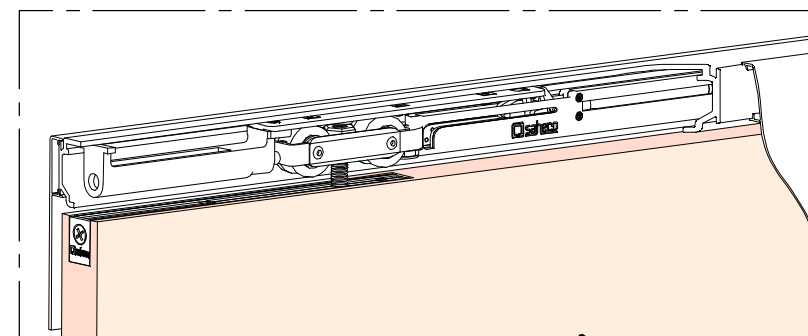

SF-RA A90
2 SOFTBRAKE

sistemas para puertas correderas

Polígono Industrial Foradada - 08580 - Sant Quirze de Besora (Barcelona)
Telf. 34-93.852.92.23
Export. Telf. 34-93.852.96.15
e-mail: saheco@saheco.com - web: www.saheco.com

MADE IN E.U.

GRUPO TORREMAT

JULY 2019

038060678

CODE: 098193

d		1	h		2
e		1	j		2
f		4	k		2
g		1	m		4
			n		4

DIN 7505 A 4x20
DIN 7505 B 4x25
DIN 7505 A 4x20