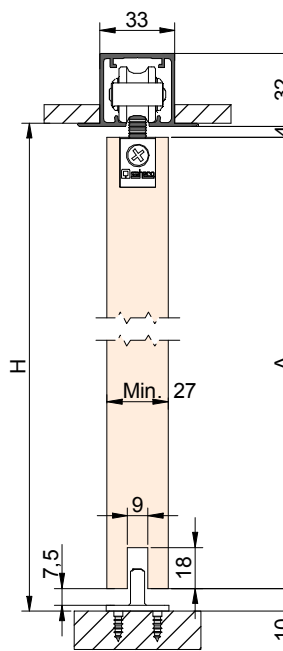

MADE IN E.U.

GRUPO TORREMAT

JULY 2019

038060678

CODE: 098193

d		1	h		2
e		1	j		2
f		4	k		2
g		1	m		4
			n		4

DIN 7505 A 4x20
DIN 7505 B 4x25
DIN 7505 A 4x20

PERFIL EXCELLENCE / Profile Excellence / Profil Excellence

$A = H - 47$

PERFIL STAR / Profile Star / Profil Star

$A = 47$

PERFIL STAR FALSO TECHO / Profile Star for plasterboard / Profil Star pour plaques en plâtre

$A = H - 14$

1 MONTAJE A TECHO / Ceiling mount / Fixation à plafond

2 MONTAJE A PARED + PERFIL SEPARADOR / Wall mount + full width side fixing profile / Fixation à plafond + profil séparateur

EXCELLENCE

DIN 7982 4.2x9.5

STAR

DIN 7982 4.2x9.5

**4 MONTAJE COMPONENTES /
Assembly components /
Composant d'assemblage**