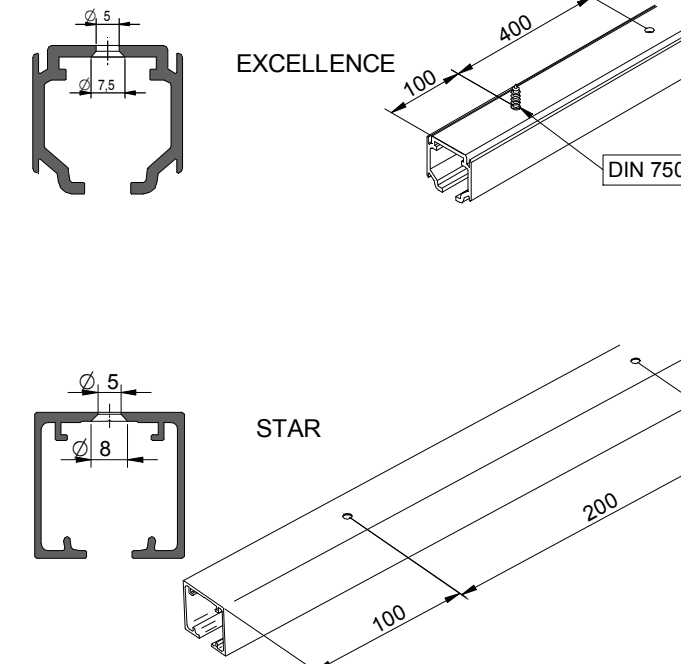

$A = H - 47$

PERFIL STAR / Profile Star / Profil Star

$A = 47$

PERFIL STAR FALSO TECHO / Profile Star for plasterboard / Profil Star pour plaques en plâtre

$A = H - 14$

1 MONTAJE A TECHO / Ceiling mount / Fixation à plafond

2 MONTAJE A PARED + PERFIL SEPARADOR / Wall mount + full width side fixing profile / Fixation à plafond + profil séparateur

EXCELLENCE

DIN 7982 4.2x9.5

STAR

DIN 7982 4.2x9.5

**4 MONTAJE COMPONENTES /
Assembly components /
Composant d'assemblage**