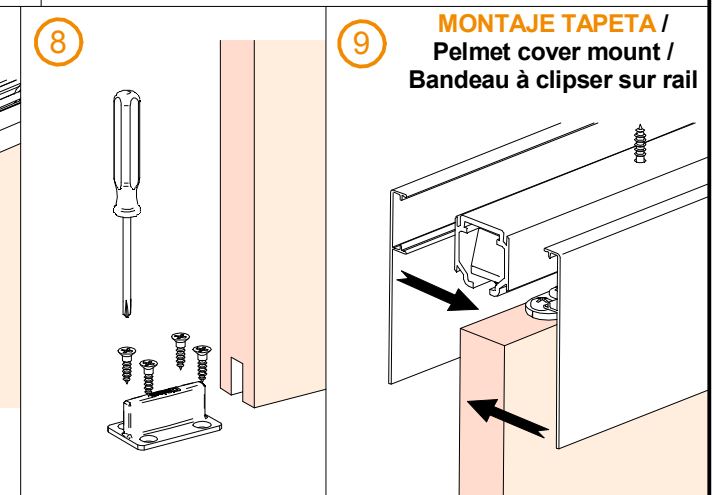

2 MONTAJE A PARED + PERFIL SEPARADOR / Wall mount + full width side fixing profile / Fixation à plafond + profil séparateur

EXCELLENCE

DIN 7982 4.2x9.5

STAR

DIN 7982 4.2x9.5

**4 MONTAJE COMPONENTES /
Assembly components /
Composant d'assemblage**