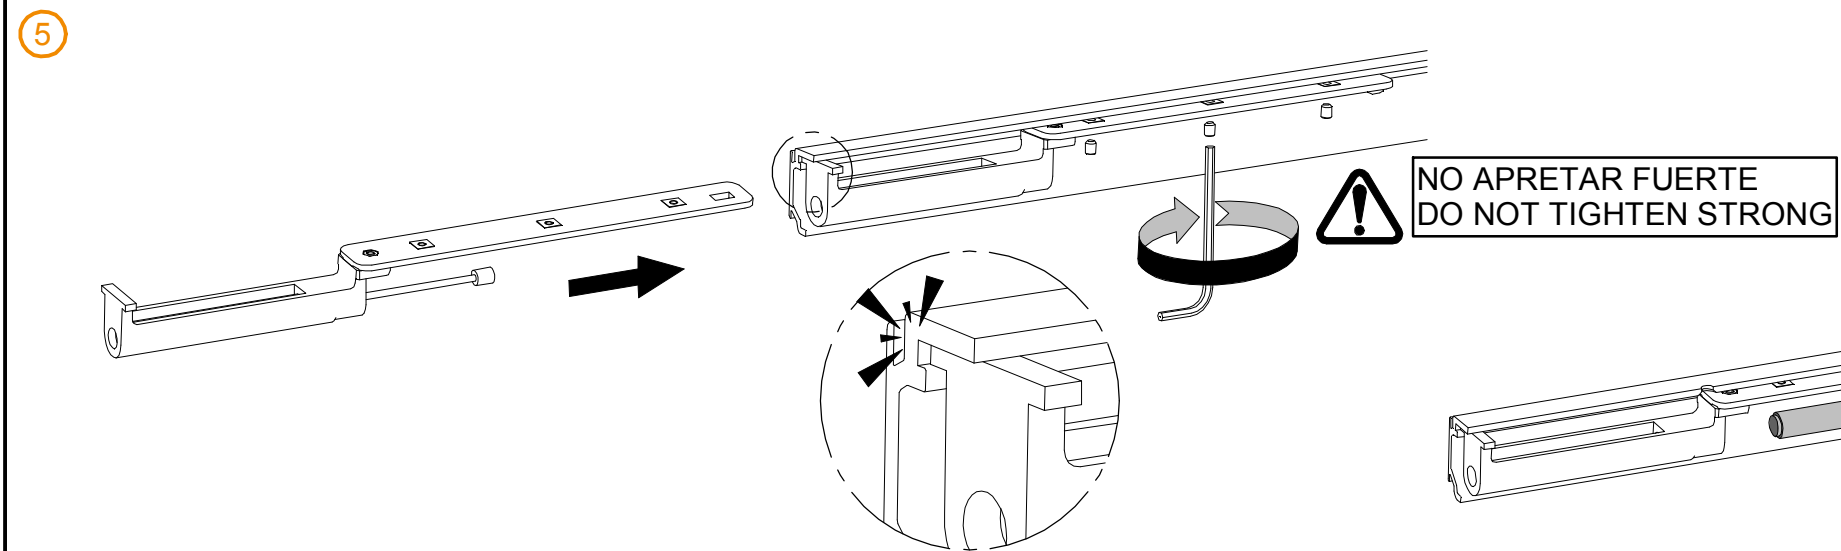

2 MONTAJE A PARED + PERFIL SEPARADOR / Wall mount + full width side fixing profile / Fixation à plafond + profil séparateur

EXCELLENCE

DIN 7982 4.2x9.5

STAR

DIN 7982 4.2x9.5

**4 MONTAJE COMPONENTES /
Assembly components /
Composant d'assemblage**