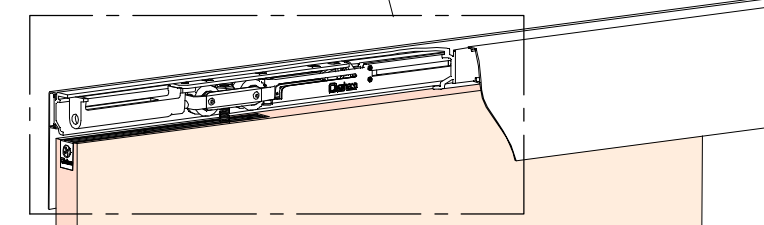

SF-RA A90
2 SOFTBRAKE

sistemas para puertas correderas

Polígono Industrial Foradada - 08580 - Sant Quirze de Besora (Barcelona)
Telf. 34-93.852.92.23
Export. Telf. 34-93.852.96.15
e-mail: saheco@saheco.com - web: www.saheco.com

MADE IN E.U.

GRUPO TORREMAT

JULY 2019

038060678

CODE: 098193

d		1	h		2
e		1	j		2
f		4	k		2
g		1	m		4
			n		4

DIN 7505 A 4x20
DIN 7505 B 4x25
DIN 7505 A 4x20