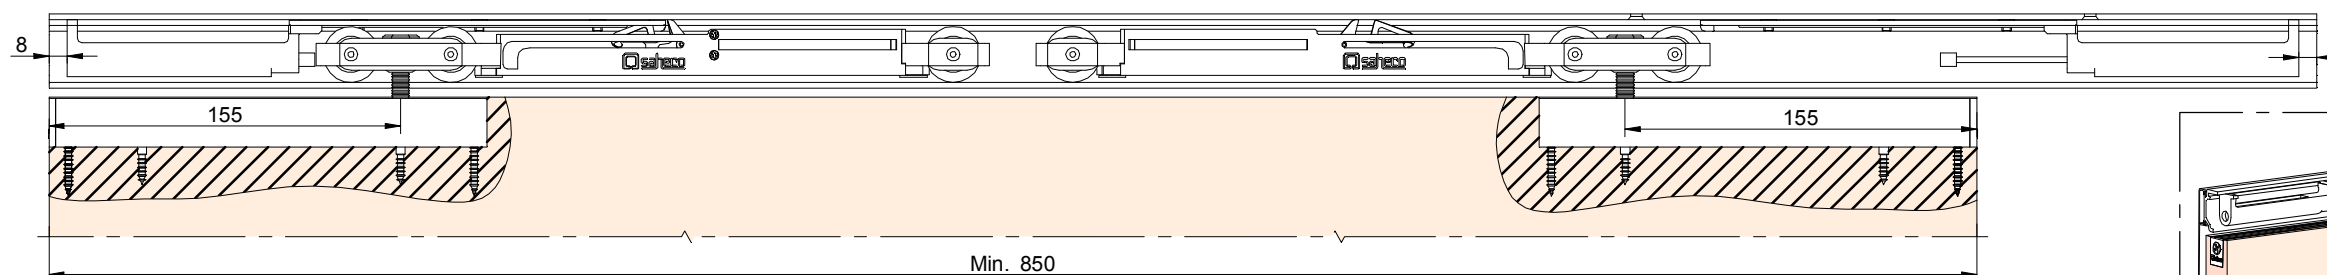

SF-RA A90
2 SOFTBRAKE

sistemas para puertas correderas

Polígono Industrial Foradada - 08580 - Sant Quirze de Besora (Barcelona)
Telf. 34-93.852.92.23
Export. Telf. 34-93.852.96.15
e-mail: saheco@saheco.com - web: www.saheco.com

MADE IN E.U.

GRUPO TORREMAT

JULY 2019

038060678

CODE: 098193

d		1	h		2
e		1	j		2
f		4	k		2
g		1	m		4
			n		4

DIN 7505 A 4x20
DIN 7505 B 4x25
DIN 7505 A 4x20