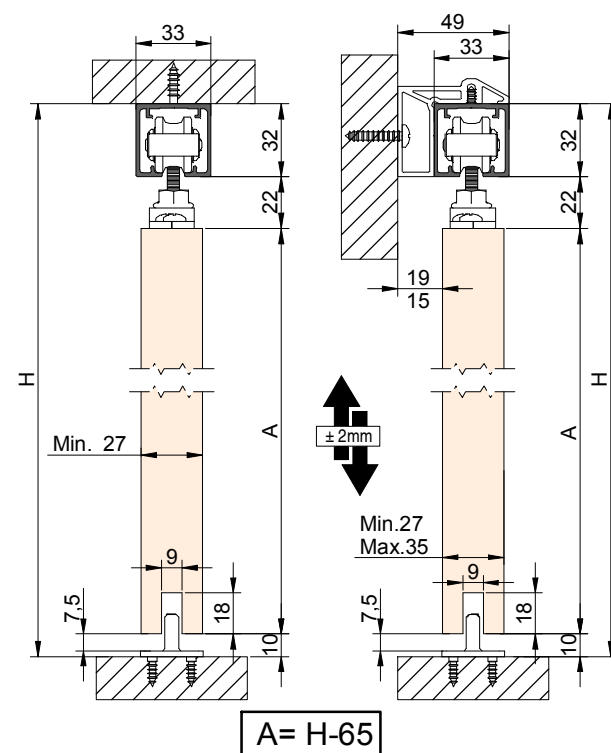

CODE: 098190

a		2	c		1	f		2
b		8	d		4	g		2
	DIN 7505 B 5X25			DIN 7505 A 4x20				
			e		1			

PERFIL EXCELLENCE / Profile Excellence / Profil Excellence

PERFIL STAR / Profile Star/ Profil Star

PERFIL STAR FALSO TECHO / Profile Star for plasterboard / Profil Star pour plaques en plâtre

1 MONTAJE A TECHO / Ceiling mount / Fixation à plafond

2 MONTAJE A PARED + PERFIL SEPARADOR / Wall mount + full width side fixing profile / Fixation à plafond + profil séparateur

EXCELLENCE

STAR