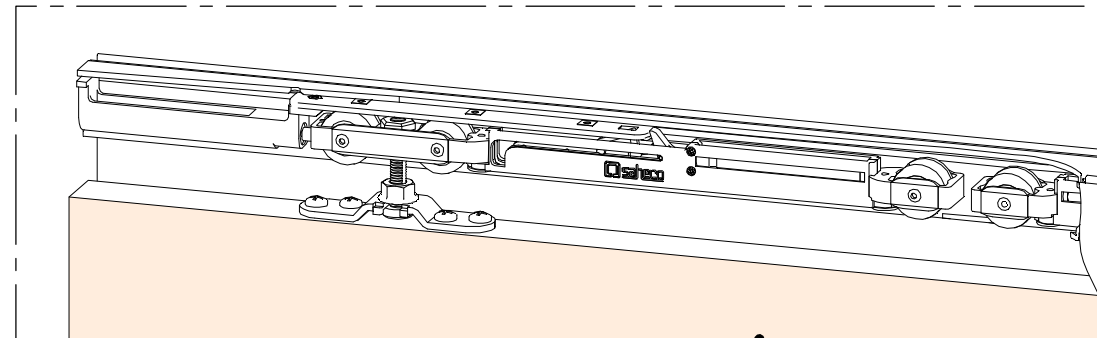

CODE: 098190

a		2	c		1	f		2
b		8	d		4	g		2
	DIN 7505 B 5X25			DIN 7505 A 4x20				
			e		1			

PERFIL EXCELLENCE / Profile Excellence / Profil Excellence

PERFIL STAR / Profile Star/ Profil Star

PERFIL STAR FALSO TECHO / Profile Star for plasterboard / Profil Star pour plaques en plâtre

1 MONTAJE A TECHO / Ceiling mount / Fixation à plafond

2 MONTAJE A PARED + PERFIL SEPARADOR / Wall mount + full width side fixing profile / Fixation à plafond + profil séparateur

EXCELLENCE

STAR