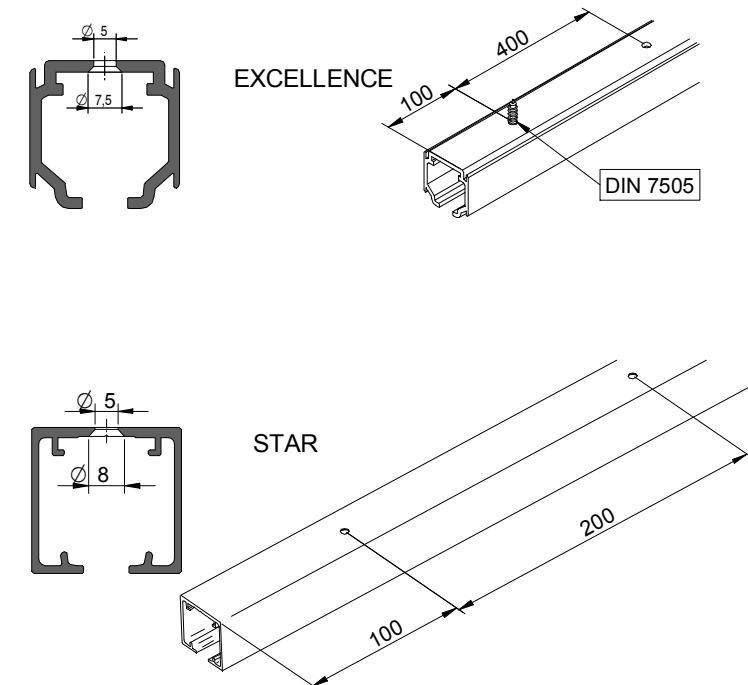

CODE: 098190

a		2	c		1	f		2
b		8	d		4	g		2
	DIN 7505 B 5X25			DIN 7505 A 4x20				
			e		1			

PERFIL EXCELLENCE / Profile Excellence / Profil Excellence

PERFIL STAR / Profile Star/ Profil Star

PERFIL STAR FALSO TECHO / Profile Star for plasterboard / Profil Star pour plaques en plâtre

1 MONTAJE A TECHO / Ceiling mount / Fixation à plafond

2 MONTAJE A PARED + PERFIL SEPARADOR / Wall mount + full width side fixing profile / Fixation à plafond + profil séparateur

EXCELLENCE

STAR