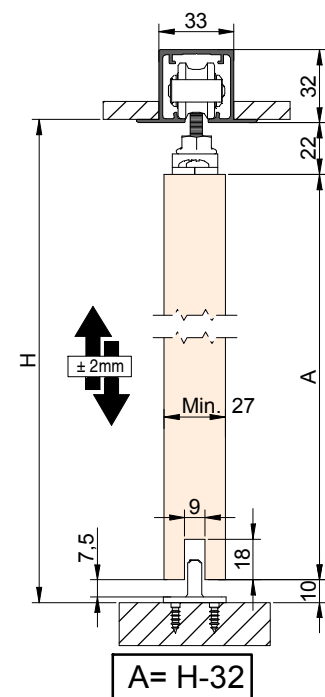

CODE: 098190

a		2	c		1	f		2
b		8	d		4	g		2
	DIN 7505 B 5X25			DIN 7505 A 4x20				
			e		1			

PERFIL EXCELLENCE / Profile Excellence / Profil Excellence

PERFIL STAR / Profile Star/ Profil Star

PERFIL STAR FALSO TECHO / Profile Star for plasterboard / Profil Star pour plaques en plâtre

1 MONTAJE A TECHO / Ceiling mount / Fixation à plafond

2 MONTAJE A PARED + PERFIL SEPARADOR / Wall mount + full width side fixing profile / Fixation à plafond + profil séparateur

EXCELLENCE

STAR