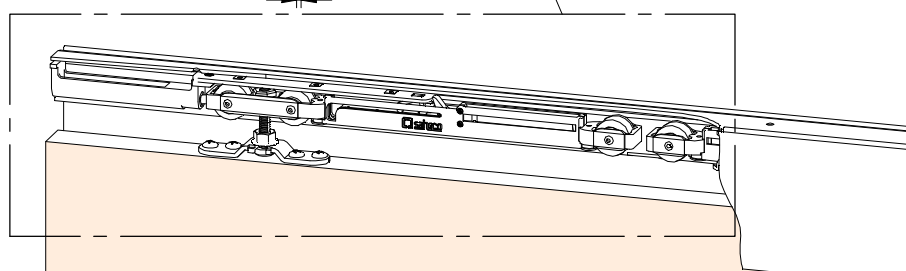

CODE: 098190

a		2	c		1	f		2
b		8	d		4	g		2
	DIN 7505 B 5X25			DIN 7505 A 4x20				
			e		1			

PERFIL EXCELLENCE / Profile Excellence / Profil Excellence

PERFIL STAR / Profile Star/ Profil Star

PERFIL STAR FALSO TECHO / Profile Star for plasterboard / Profil Star pour plaques en plâtre

1 MONTAJE A TECHO / Ceiling mount / Fixation à plafond

2 MONTAJE A PARED + PERFIL SEPARADOR / Wall mount + full width side fixing profile / Fixation à plafond + profil séparateur

EXCELLENCE

STAR