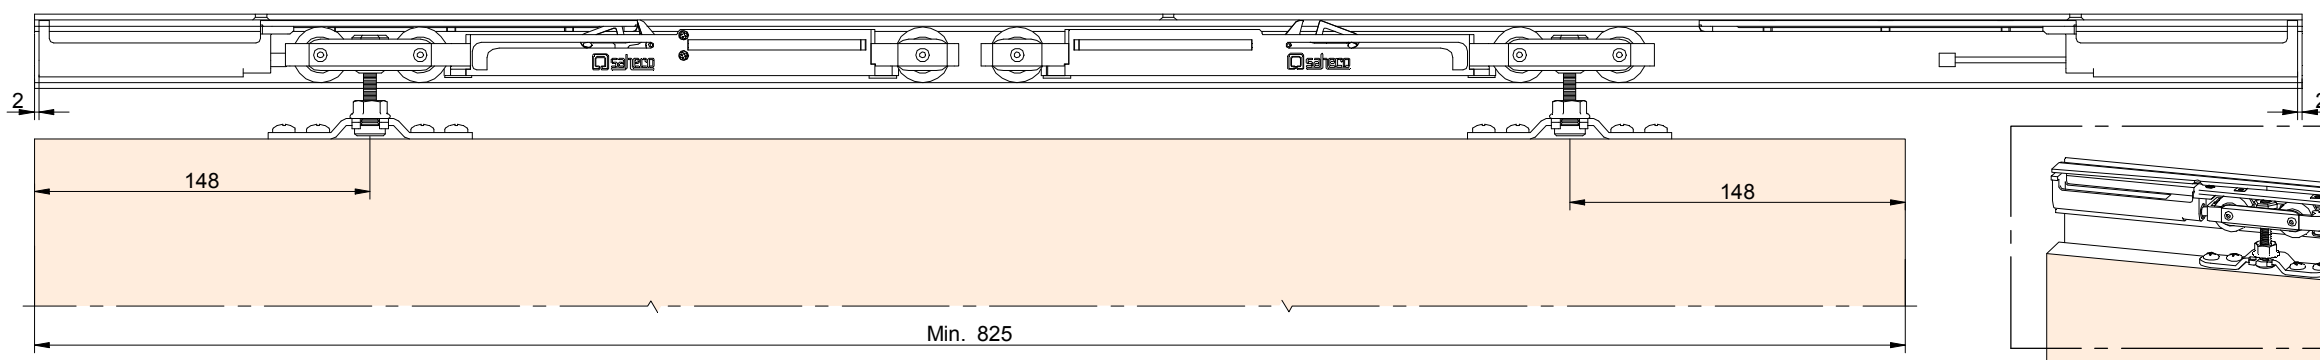

CODE: 098190

a		2	c		1	f		2
b		8	d		4	g		2
	DIN 7505 B 5X25			DIN 7505 A 4x20				
			e		1			

PERFIL EXCELLENCE / Profile Excellence / Profil Excellence

PERFIL STAR / Profile Star/ Profil Star

PERFIL STAR FALSO TECHO / Profile Star for plasterboard / Profil Star pour plaques en plâtre

1 MONTAJE A TECHO / Ceiling mount / Fixation à plafond

2 MONTAJE A PARED + PERFIL SEPARADOR / Wall mount + full width side fixing profile / Fixation à plafond + profil séparateur

EXCELLENCE

STAR