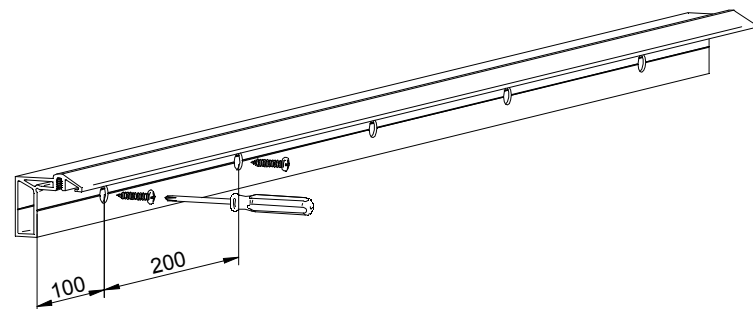

CODE: 098190

a		2	c		1	f		2
b		8	d		4	g		2
	DIN 7505 B 5X25			DIN 7505 A 4x20				
			e		1			

PERFIL EXCELLENCE / Profile Excellence / Profil Excellence

PERFIL STAR / Profile Star/ Profil Star

PERFIL STAR FALSO TECHO / Profile Star for plasterboard / Profil Star pour plaques en plâtre

1 MONTAJE A TECHO / Ceiling mount / Fixation à plafond

2 MONTAJE A PARED + PERFIL SEPARADOR / Wall mount + full width side fixing profile / Fixation à plafond + profil séparateur

EXCELLENCE

STAR