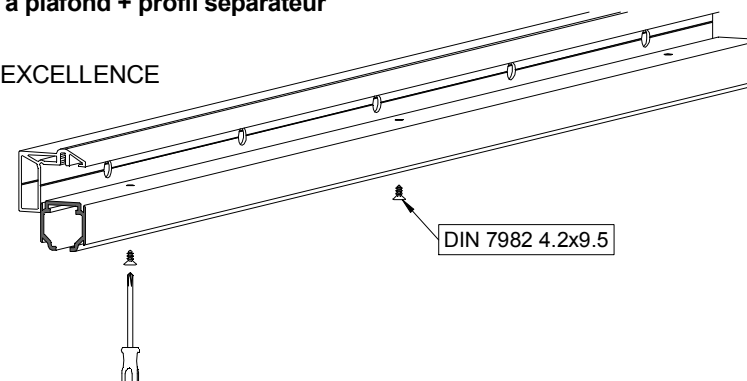

CODE: 098190

a		2	c		1	f		2
b		8	d		4	g		2
	DIN 7505 B 5X25			DIN 7505 A 4x20				
			e		1			

PERFIL EXCELLENCE / Profile Excellence / Profil Excellence

PERFIL STAR / Profile Star/ Profil Star

PERFIL STAR FALSO TECHO / Profile Star for plasterboard / Profil Star pour plaques en plâtre

1 MONTAJE A TECHO / Ceiling mount / Fixation à plafond

2 MONTAJE A PARED + PERFIL SEPARADOR / Wall mount + full width side fixing profile / Fixation à plafond + profil séparateur

EXCELLENCE

STAR