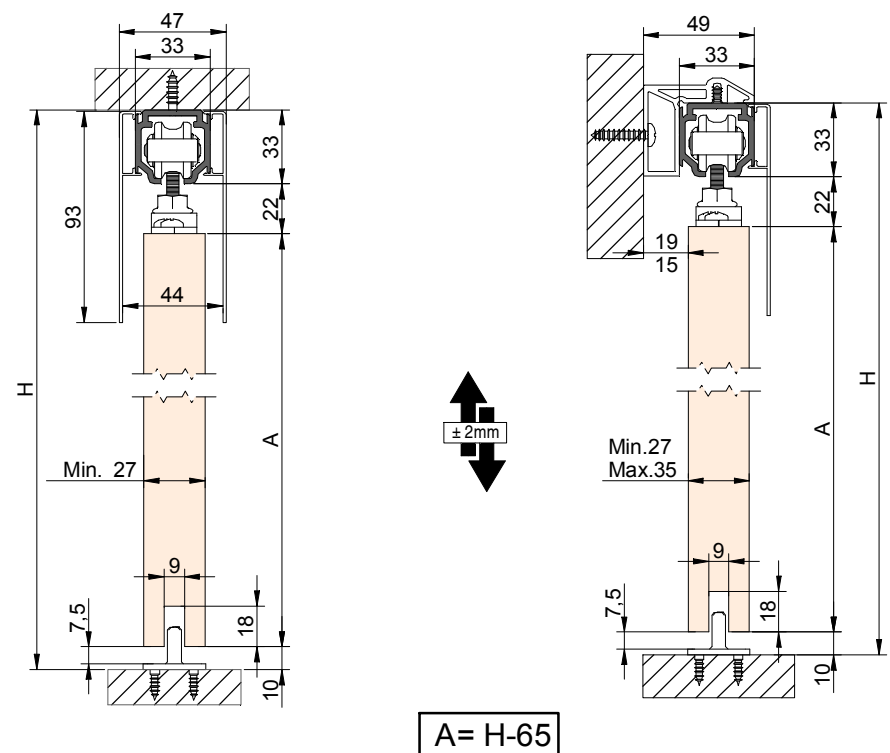

CODE: 098190

a		2	c		1	f		2
b		8	d		4	g		2
	DIN 7505 B 5X25			DIN 7505 A 4x20				
			e		1			

PERFIL EXCELLENCE / Profile Excellence / Profil Excellence

PERFIL STAR / Profile Star/ Profil Star

PERFIL STAR FALSO TECHO / Profile Star for plasterboard / Profil Star pour plaques en plâtre

1 MONTAJE A TECHO / Ceiling mount / Fixation à plafond

2 MONTAJE A PARED + PERFIL SEPARADOR / Wall mount + full width side fixing profile / Fixation à plafond + profil séparateur

EXCELLENCE

STAR