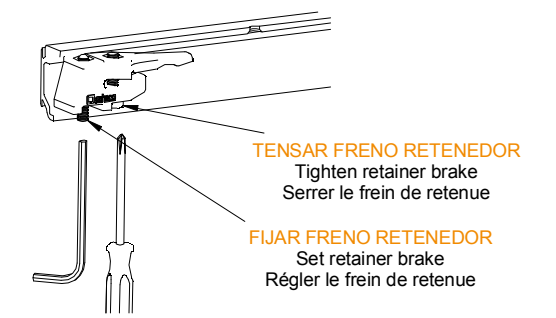

± 2mm

A= H-14

1 MONTAJE A TECHO / Ceiling mount / Fixation à plafond

EXCELLENCE

STAR

2 MONTAJE A PARED + PERFIL SEPARADOR / Wall mount + full width side fixing profile / Fixation à plafond + profil séparateur

EXCELLENCE

STAR

3 MONTAJE COMPONENTES / Assembly components / Composant d'assemblage

4

5

6

7

8

MONTAJE TAPETA / Pelmet cover mount / Bandeau à clipser sur rail

9

10 TAPETAS LATERALES / Cover caps / Capuchons finals

STANDARD EXCELLENCE

EXCELLENCE

STAR