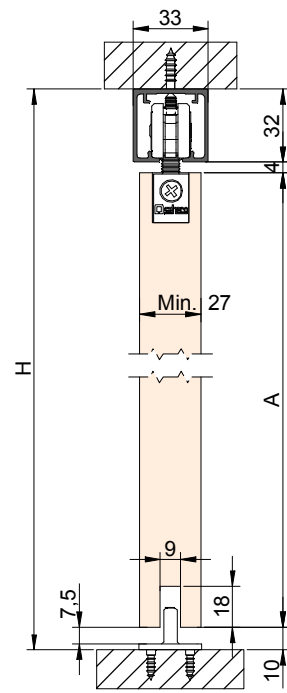

MADE IN E.U.

**GRUPO
TORREMAT**

8 422204 837114

JULY 2019

038060654

CODE: 007212

e		1
f	 DIN 7505 A 4x20	4
g		1

h		2
j		2
k		2
m	 DIN 7505 B 4x25	4
n	 DIN 7505 A 4x20	4

PERFIL EXCELLENCE / Profile Excellence / Profil Excellence

± 2mm

A= H-47

PERFIL STAR / Profile Star / Profil Star

± 2mm

A= H-47

PERFIL STAR FALSO TECHO / Profile Star for plasterboard / Profil Star pour plaques en plâtre

± 2mm

A= H-14

1 MONTAJE A TECHO / Ceiling mount / Fixation à plafond

EXCELLENCE

STAR

2 MONTAJE A PARED + PERFIL SEPARADOR / Wall mount + full width side fixing profile / Fixation à plafond + profil séparateur