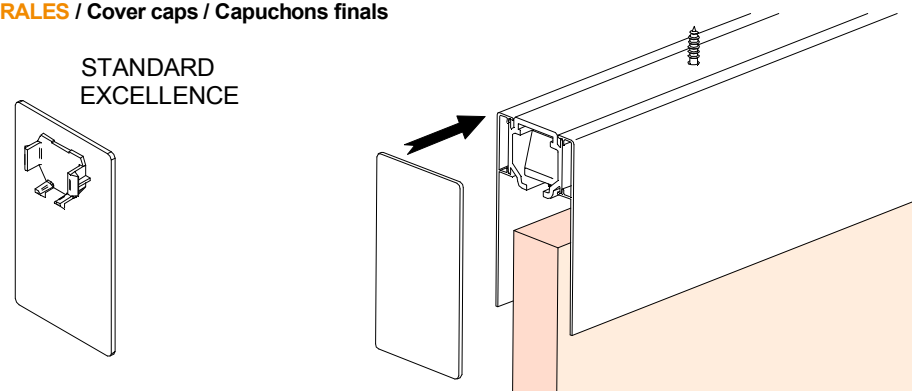

MONTAJE TAPETA / Pelmet cover mount / Bandeau à clipser sur rail

9

10 TAPETAS LATERALES / Cover caps / Capuchons finals

STANDARD EXCELLENCE

EXCELLENCE

STAR