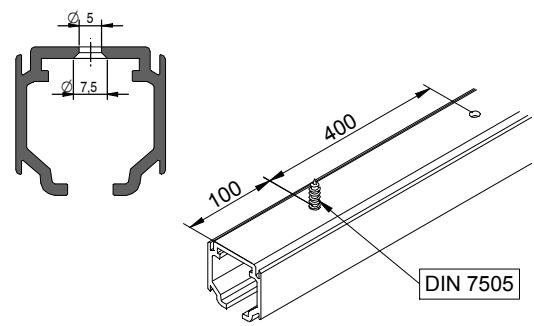

PERFIL EXCELLENCE / Profile Excellence / Profil Excellence

± 2mm

A= H-47

PERFIL STAR / Profile Star / Profil Star

± 2mm

A= H-47

PERFIL STAR FALSO TECHO / Profile Star for plasterboard / Profil Star pour plaques en plâtre

± 2mm

A= H-14

1 MONTAJE A TECHO / Ceiling mount / Fixation à plafond

EXCELLENCE

STAR

2 MONTAJE A PARED + PERFIL SEPARADOR / Wall mount + full width side fixing profile / Fixation à plafond + profil séparateur