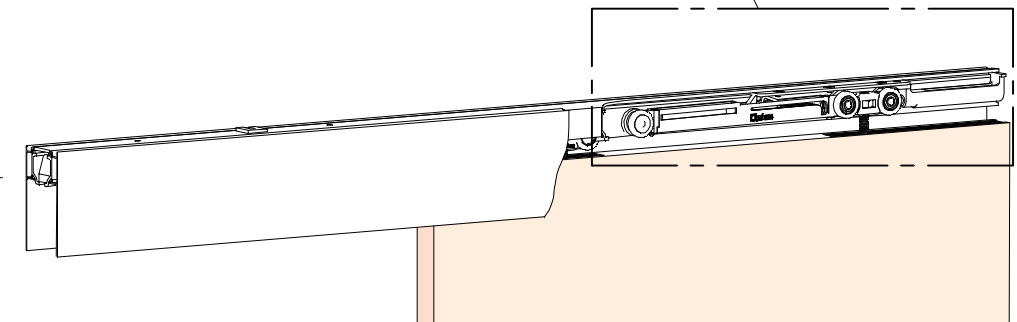

PERFIL EXCELLENCE / Profile Excellence / Profil Excellence

± 2mm

A= H-47

PERFIL STAR / Profile Star / Profil Star

± 2mm

A= H-47

PERFIL STAR FALSO TECHO / Profile Star for plasterboard / Profil Star pour plaques en plâtre

± 2mm

A= H-14

1 MONTAJE A TECHO / Ceiling mount / Fixation à plafond

EXCELLENCE

STAR

2 MONTAJE A PARED + PERFIL SEPARADOR / Wall mount + full width side fixing profile / Fixation à plafond + profil séparateur