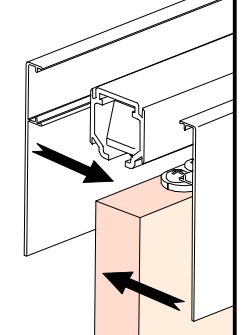

± 2mm

A= H-14

1 MONTAJE A TECHO / Ceiling mount / Fixation à plafond

EXCELLENCE

STAR

2 MONTAJE A PARED + PERFIL SEPARADOR / Wall mount + full width side fixing profile / Fixation à plafond + profil séparateur

MONTAJE TAPETA / Pelmet cover mount / Bandeau à clipser sur rail

9

10 TAPETAS LATERALES / Cover caps / Capuchons finals

STANDARD EXCELLENCE

EXCELLENCE

STAR