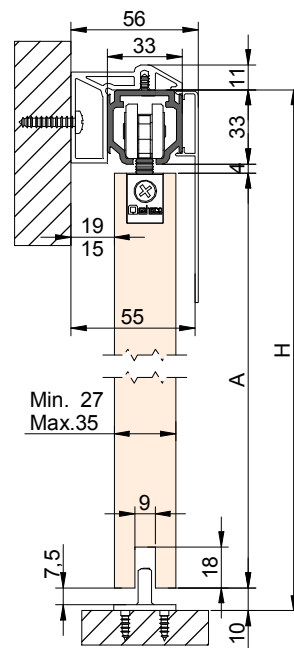

MADE IN E.U.

**GRUPO
TORREMAT**

8 422204 837114

JULY 2019

038060654

CODE: 007212

e		1
f	 DIN 7505 A 4x20	4
g		1

h		2
j		2
k		2
m	 DIN 7505 B 4x25	4
n	 DIN 7505 A 4x20	4

PERFIL EXCELLENCE / Profile Excellence / Profil Excellence

± 2mm

A= H-47

PERFIL STAR / Profile Star / Profil Star

± 2mm

A= H-47

PERFIL STAR FALSO TECHO / Profile Star for plasterboard / Profil Star pour plaques en plâtre

± 2mm

A= H-14

1 MONTAJE A TECHO / Ceiling mount / Fixation à plafond

EXCELLENCE

STAR

2 MONTAJE A PARED + PERFIL SEPARADOR / Wall mount + full width side fixing profile / Fixation à plafond + profil séparateur