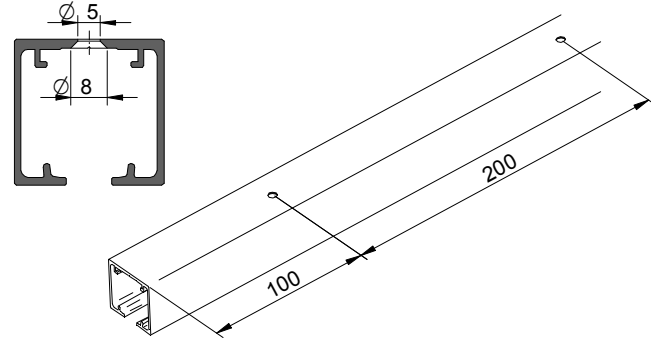

± 2mm

A= H-14

1 MONTAJE A TECHO / Ceiling mount / Fixation à plafond

EXCELLENCE

STAR

2 MONTAJE A PARED + PERFIL SEPARADOR / Wall mount + full width side fixing profile / Fixation à plafond + profil séparateur