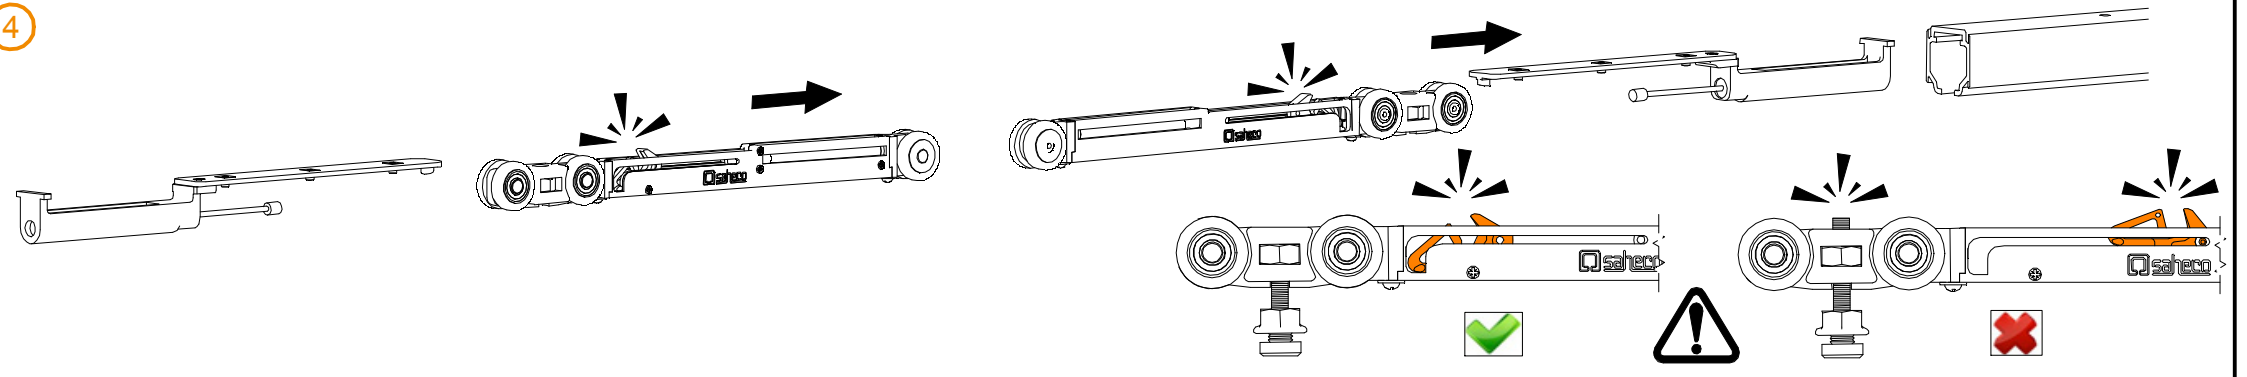

± 2mm

A= H-14

1 MONTAJE A TECHO / Ceiling mount / Fixation à plafond

EXCELLENCE

STAR

2 MONTAJE A PARED + PERFIL SEPARADOR / Wall mount + full width side fixing profile / Fixation à plafond + profil séparateur

EXCELLENCE

STAR

3 MONTAJE COMPONENTES / Assembly components / Composant d'assemblage

4

5

6

7

8

MONTAJE TAPETA / Pelmet cover mount / Bandeau à clipser sur rail

9

10 TAPETAS LATERALES / Cover caps / Capuchons finals

STANDARD EXCELLENCE

EXCELLENCE

STAR