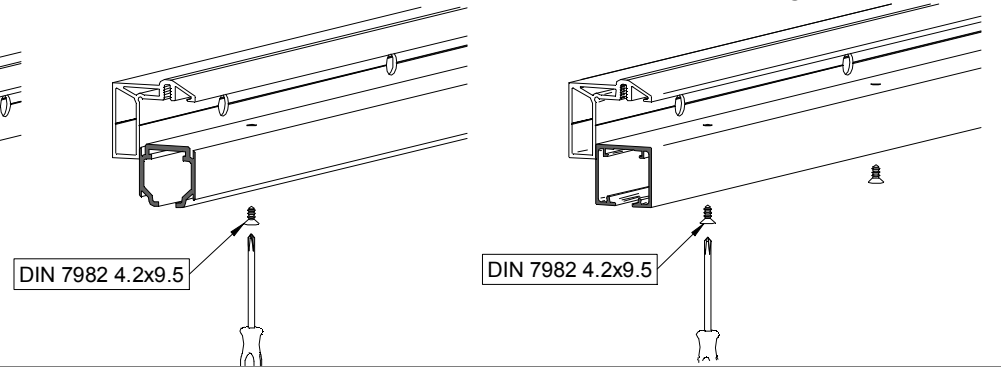

1 MONTAJE A TECHO / Ceiling mount / Fixation à plafond

EXCELLENCE

STAR

2 MONTAJE A PARED + PERFIL SEPARADOR / Wall mount + full width side fixing profile / Fixation à plafond + profil séparateur

EXCELLENCE

STAR

3 MONTAJE COMPONENTES / Assembly components / Composant d'assemblage

4

5

6

7

8

MONTAJE TAPETA / Pelmet cover mount / Bandeau à clipser sur rail

9

10 TAPETAS LATERALES / Cover caps / Capuchons finals

STANDARD EXCELLENCE

EXCELLENCE

STAR