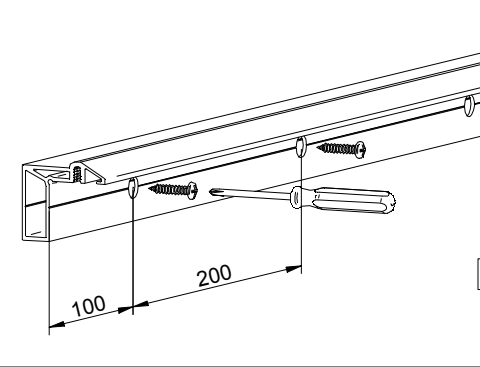

2 MONTAJE A PARED + PERFIL SEPARADOR / Wall mount + full width side fixing profile / Fixation à plafond + profil séparateur

EXCELLENCE