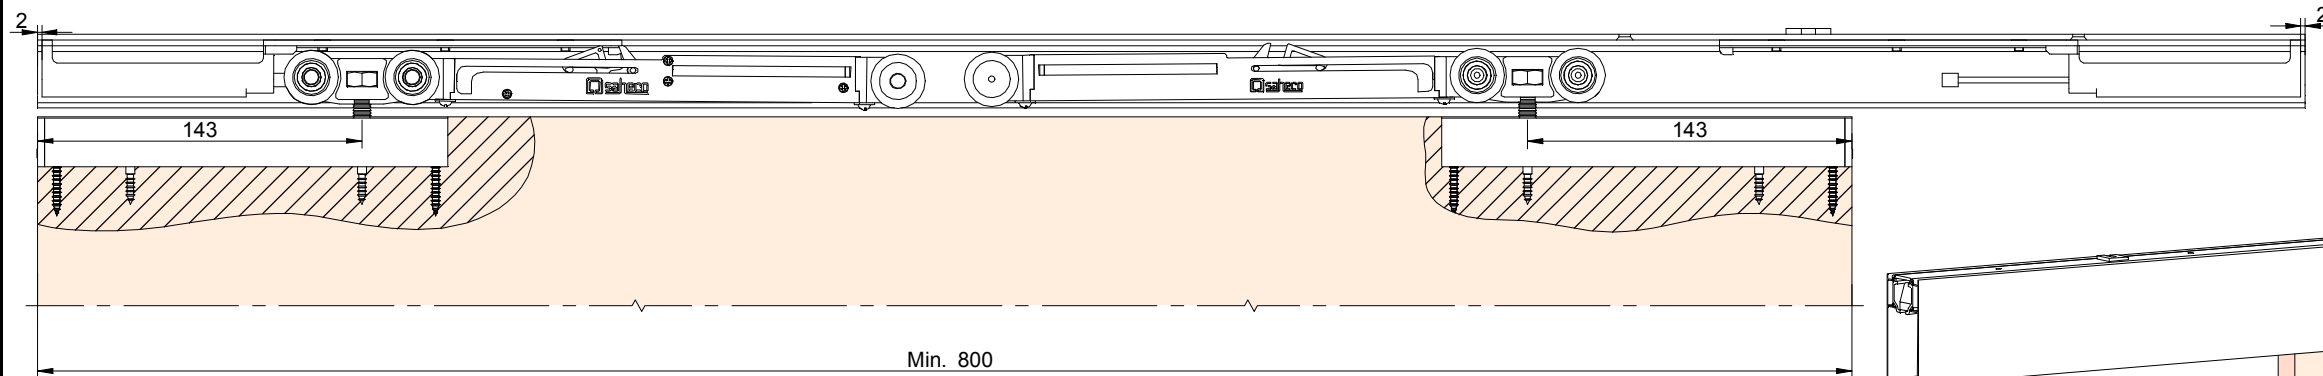

PERFIL EXCELLENCE / Profile Excellence / Profil Excellence

± 2mm

A= H-47

PERFIL STAR / Profile Star / Profil Star

± 2mm

A= H-47

PERFIL STAR FALSO TECHO / Profile Star for plasterboard / Profil Star pour plaques en plâtre

± 2mm

A= H-14

1 MONTAJE A TECHO / Ceiling mount / Fixation à plafond

EXCELLENCE

STAR

2 MONTAJE A PARED + PERFIL SEPARADOR / Wall mount + full width side fixing profile / Fixation à plafond + profil séparateur