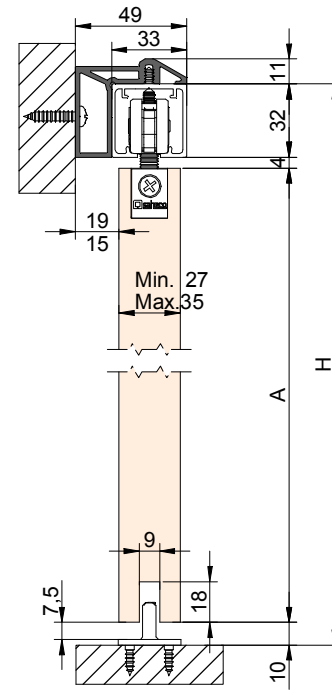

MADE IN E.U.

**GRUPO
TORREMAT**

8 422204 837114

JULY 2019

038060654

CODE: 007212

e		1
f	 DIN 7505 A 4x20	4
g		1

h		2
j		2
k		2
m	 DIN 7505 B 4x25	4
n	 DIN 7505 A 4x20	4

PERFIL EXCELLENCE / Profile Excellence / Profil Excellence

± 2mm

A= H-47

PERFIL STAR / Profile Star / Profil Star

± 2mm

A= H-47

PERFIL STAR FALSO TECHO / Profile Star for plasterboard / Profil Star pour plaques en plâtre

± 2mm

A= H-14

1 MONTAJE A TECHO / Ceiling mount / Fixation à plafond

EXCELLENCE

STAR

2 MONTAJE A PARED + PERFIL SEPARADOR / Wall mount + full width side fixing profile / Fixation à plafond + profil séparateur