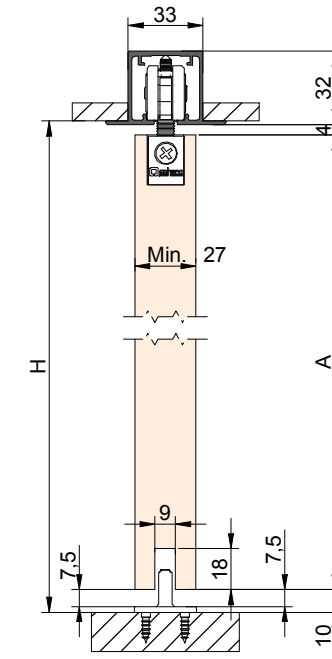

PERFIL EXCELLENCE / Profile Excellence / Profil Excellence

± 2mm

A= H-47

PERFIL STAR / Profile Star / Profil Star

± 2mm

A= H-47

PERFIL STAR FALSO TECHO / Profile Star for plasterboard / Profil Star pour plaques en plâtre

± 2mm

A= H-14

1 MONTAJE A TECHO / Ceiling mount / Fixation à plafond

EXCELLENCE

STAR

2 MONTAJE A PARED + PERFIL SEPARADOR / Wall mount + full width side fixing profile / Fixation à plafond + profil séparateur