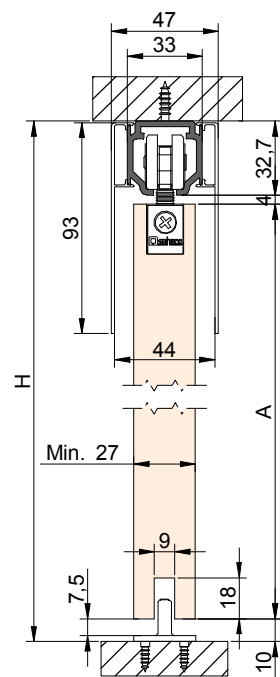

MADE IN E.U.

**GRUPO
TORREMAT**

8 422204 837114

JULY 2019

038060654

CODE: 007212

e		1
f	 DIN 7505 A 4x20	4
g		1

h		2
j		2
k		2
m	 DIN 7505 B 4x25	4
n	 DIN 7505 A 4x20	4

PERFIL EXCELLENCE / Profile Excellence / Profil Excellence

± 2mm

A= H-47

PERFIL STAR / Profile Star / Profil Star

± 2mm

A= H-47

PERFIL STAR FALSO TECHO / Profile Star for plasterboard / Profil Star pour plaques en plâtre

± 2mm

A= H-14

1 MONTAJE A TECHO / Ceiling mount / Fixation à plafond

EXCELLENCE

STAR

2 MONTAJE A PARED + PERFIL SEPARADOR / Wall mount + full width side fixing profile / Fixation à plafond + profil séparateur