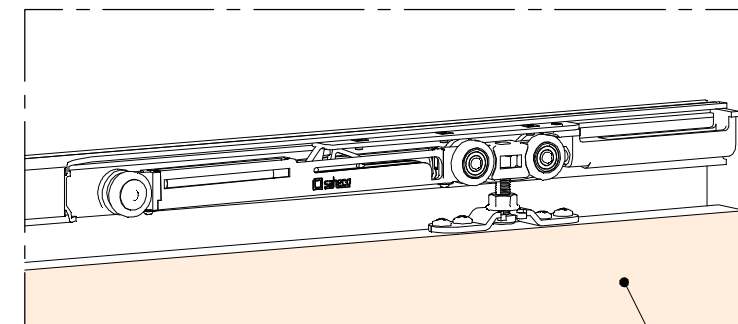

CODE: 007201

a		2	c		1	f		2
b		8	d		4	g		2
	DIN 7505 B 5X25			DIN 7505 A 4x20				
			e		1			

**PERFIL EXCELLENCE / Profile Excellence / Profil Excellence**

**PERFIL STAR / Profile Star / Profil Star**

**PERFIL STAR FALSO TECHO / Profile Star for plasterboard / Profil Star pour plaques en plâtre**

**1 MONTAJE A TECHO / Ceiling mount / Fixation à plafond**

**2 MONTAJE A PARED + PERFIL SEPARADOR / Wall mount + full width side fixing profile / Fixation à plafond + profil séparateur**

**3 MONTAJE COMPONENTES /  
Assembly components /  
Composant d'assemblage**

**4**

**5**

NO APRETAR FUERTE  
DO NOT TIGHTEN STRONG

**6**

**7**

± 2mm

**8**

**9 MONTAJE TAPETA / Pelmet cover mount / Bandeau à clipser sur rail**