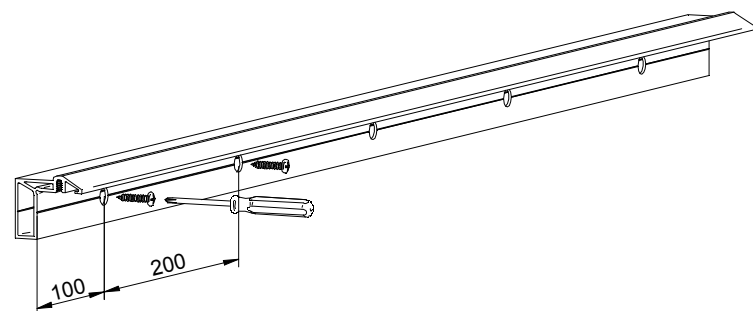

CODE: 007201

a		2	c		1	f		2
b		8	d		4	g		2
	DIN 7505 B 5X25			DIN 7505 A 4x20				
			e		1			

**PERFIL EXCELLENCE / Profile Excellence / Profil Excellence**

**PERFIL STAR / Profile Star / Profil Star**

**PERFIL STAR FALSO TECHO / Profile Star for plasterboard / Profil Star pour plaques en plâtre**

**1 MONTAJE A TECHO / Ceiling mount / Fixation à plafond**

**2 MONTAJE A PARED + PERFIL SEPARADOR / Wall mount + full width side fixing profile / Fixation à plafond + profil séparateur**

**3 MONTAJE COMPONENTES /  
Assembly components /  
Composant d'assemblage**

**4**

**5**

NO APRETAR FUERTE  
DO NOT TIGHTEN STRONG

**6**

**7**

± 2mm

**8**

**9 MONTAJE TAPETA / Pelmet cover mount / Bandeau à clipser sur rail**