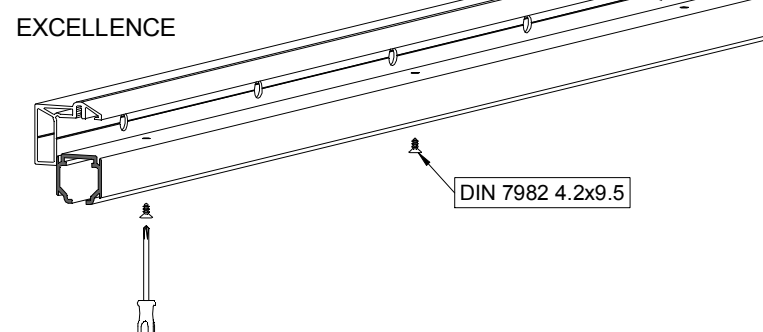

CODE: 007201

a		2	c		1	f		2
b		8	d		4	g		2
	DIN 7505 B 5X25			DIN 7505 A 4x20				
			e		1			

**PERFIL EXCELLENCE / Profile Excellence / Profil Excellence**

**PERFIL STAR / Profile Star / Profil Star**

**PERFIL STAR FALSO TECHO / Profile Star for plasterboard / Profil Star pour plaques en plâtre**

**1 MONTAJE A TECHO / Ceiling mount / Fixation à plafond**

**2 MONTAJE A PARED + PERFIL SEPARADOR / Wall mount + full width side fixing profile / Fixation à plafond + profil séparateur**

**3 MONTAJE COMPONENTES /  
Assembly components /  
Composant d'assemblage**

**4**

**5**

NO APRETAR FUERTE  
DO NOT TIGHTEN STRONG

**6**

**7**

± 2mm

**8**

**9 MONTAJE TAPETA / Pelmet cover mount / Bandeau à clipser sur rail**