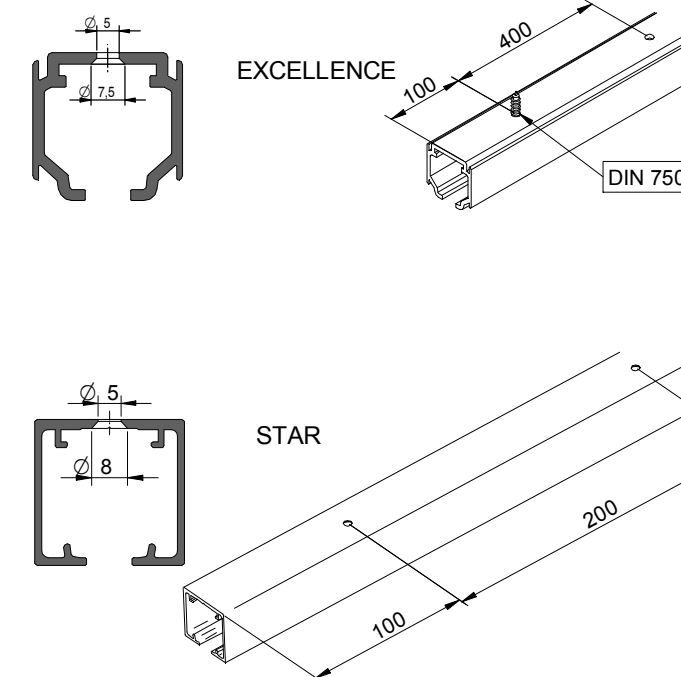

CODE: 007201

a		2	c		1	f		2
b		8	d		4	g		2
	DIN 7505 B 5X25			DIN 7505 A 4x20				
			e		1			

**PERFIL EXCELLENCE / Profile Excellence / Profil Excellence**

**PERFIL STAR / Profile Star / Profil Star**

**PERFIL STAR FALSO TECHO / Profile Star for plasterboard / Profil Star pour plaques en plâtre**

**1 MONTAJE A TECHO / Ceiling mount / Fixation à plafond**

**2 MONTAJE A PARED + PERFIL SEPARADOR / Wall mount + full width side fixing profile / Fixation à plafond + profil séparateur**

**3 MONTAJE COMPONENTES /  
Assembly components /  
Composant d'assemblage**

**4**

**5**

NO APRETAR FUERTE  
DO NOT TIGHTEN STRONG

**6**

**7**

± 2mm

**8**

**9 MONTAJE TAPETA / Pelmet cover mount / Bandeau à clipser sur rail**