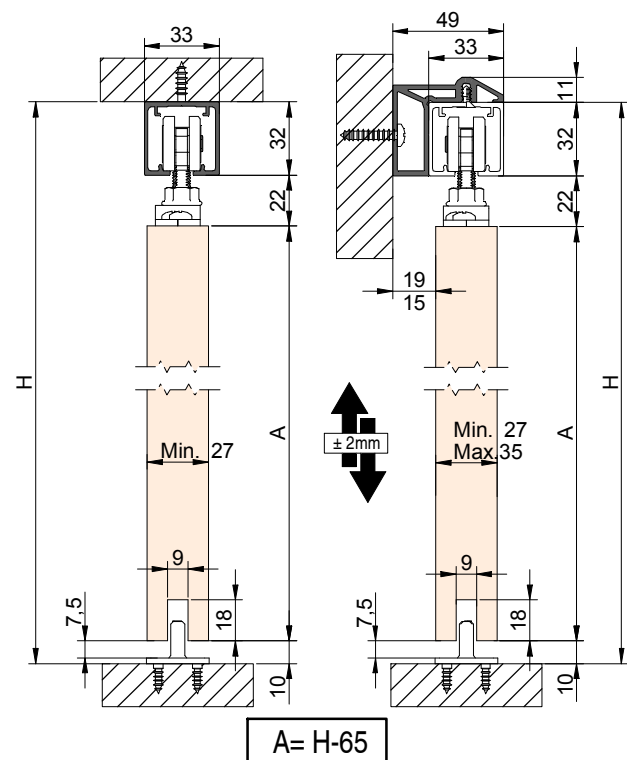

CODE: 007201

a		2	c		1	f		2
b		8	d		4	g		2
	DIN 7505 B 5X25			DIN 7505 A 4x20				
			e		1			

**PERFIL EXCELLENCE / Profile Excellence / Profil Excellence**

**PERFIL STAR / Profile Star / Profil Star**

**PERFIL STAR FALSO TECHO / Profile Star for plasterboard / Profil Star pour plaques en plâtre**

**1 MONTAJE A TECHO / Ceiling mount / Fixation à plafond**

**2 MONTAJE A PARED + PERFIL SEPARADOR / Wall mount + full width side fixing profile / Fixation à plafond + profil séparateur**

**3 MONTAJE COMPONENTES /  
Assembly components /  
Composant d'assemblage**

**4**

**5**

NO APRETAR FUERTE  
DO NOT TIGHTEN STRONG

**6**

**7**

± 2mm

**8**

**9 MONTAJE TAPETA / Pelmet cover mount / Bandeau à clipser sur rail**