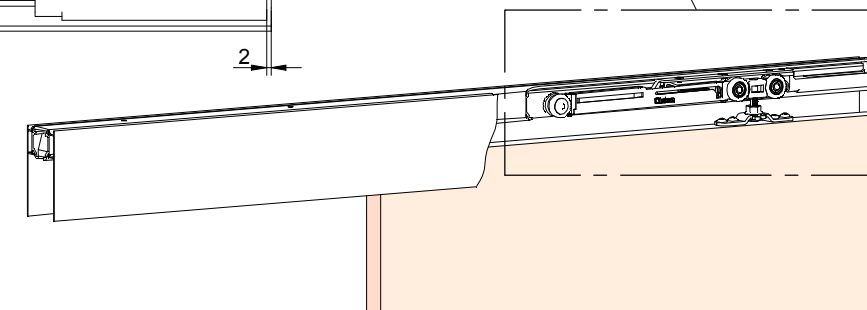

CODE: 007201

a		2	c		1	f		2
b		8	d		4	g		2
	DIN 7505 B 5X25			DIN 7505 A 4x20				
			e		1			

**PERFIL EXCELLENCE / Profile Excellence / Profil Excellence**

**PERFIL STAR / Profile Star / Profil Star**

**PERFIL STAR FALSO TECHO / Profile Star for plasterboard / Profil Star pour plaques en plâtre**

**1 MONTAJE A TECHO / Ceiling mount / Fixation à plafond**

**2 MONTAJE A PARED + PERFIL SEPARADOR / Wall mount + full width side fixing profile / Fixation à plafond + profil séparateur**

**3 MONTAJE COMPONENTES /  
Assembly components /  
Composant d'assemblage**

**4**

**5**

NO APRETAR FUERTE  
DO NOT TIGHTEN STRONG

**6**

**7**

± 2mm

**8**

**9 MONTAJE TAPETA / Pelmet cover mount / Bandeau à clipser sur rail**