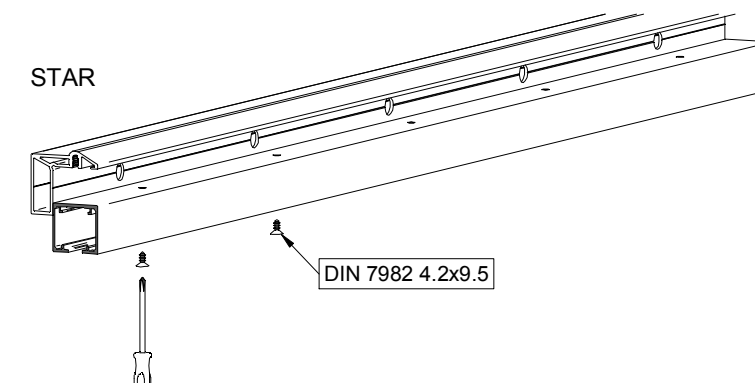

CODE: 007201

a		2	c		1	f		2
b		8	d		4	g		2
	DIN 7505 B 5X25			DIN 7505 A 4x20				
			e		1			

**PERFIL EXCELLENCE / Profile Excellence / Profil Excellence**

**PERFIL STAR / Profile Star / Profil Star**

**PERFIL STAR FALSO TECHO / Profile Star for plasterboard / Profil Star pour plaques en plâtre**

**1 MONTAJE A TECHO / Ceiling mount / Fixation à plafond**

**2 MONTAJE A PARED + PERFIL SEPARADOR / Wall mount + full width side fixing profile / Fixation à plafond + profil séparateur**

**3 MONTAJE COMPONENTES /  
Assembly components /  
Composant d'assemblage**

**4**

**5**

NO APRETAR FUERTE  
DO NOT TIGHTEN STRONG

**6**

**7**

± 2mm

**8**

**9 MONTAJE TAPETA / Pelmet cover mount / Bandeau à clipser sur rail**