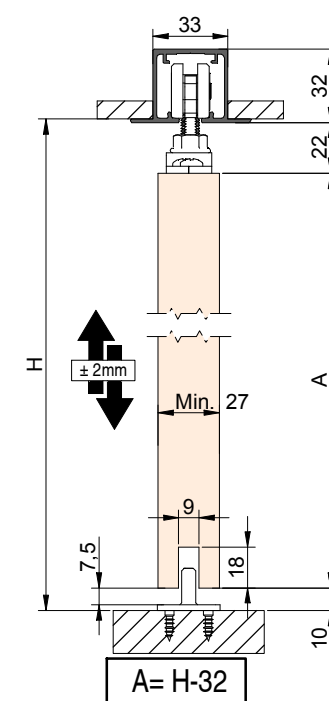

CODE: 007201

a		2	c		1	f		2
b		8	d		4	g		2
	DIN 7505 B 5X25			DIN 7505 A 4x20				
			e		1			

**PERFIL EXCELLENCE / Profile Excellence / Profil Excellence**

**PERFIL STAR / Profile Star / Profil Star**

**PERFIL STAR FALSO TECHO / Profile Star for plasterboard / Profil Star pour plaques en plâtre**

**1 MONTAJE A TECHO / Ceiling mount / Fixation à plafond**

**2 MONTAJE A PARED + PERFIL SEPARADOR / Wall mount + full width side fixing profile / Fixation à plafond + profil séparateur**

**3 MONTAJE COMPONENTES /  
Assembly components /  
Composant d'assemblage**

**4**

**5**

NO APRETAR FUERTE  
DO NOT TIGHTEN STRONG

**6**

**7**

± 2mm

**8**

**9 MONTAJE TAPETA / Pelmet cover mount / Bandeau à clipser sur rail**