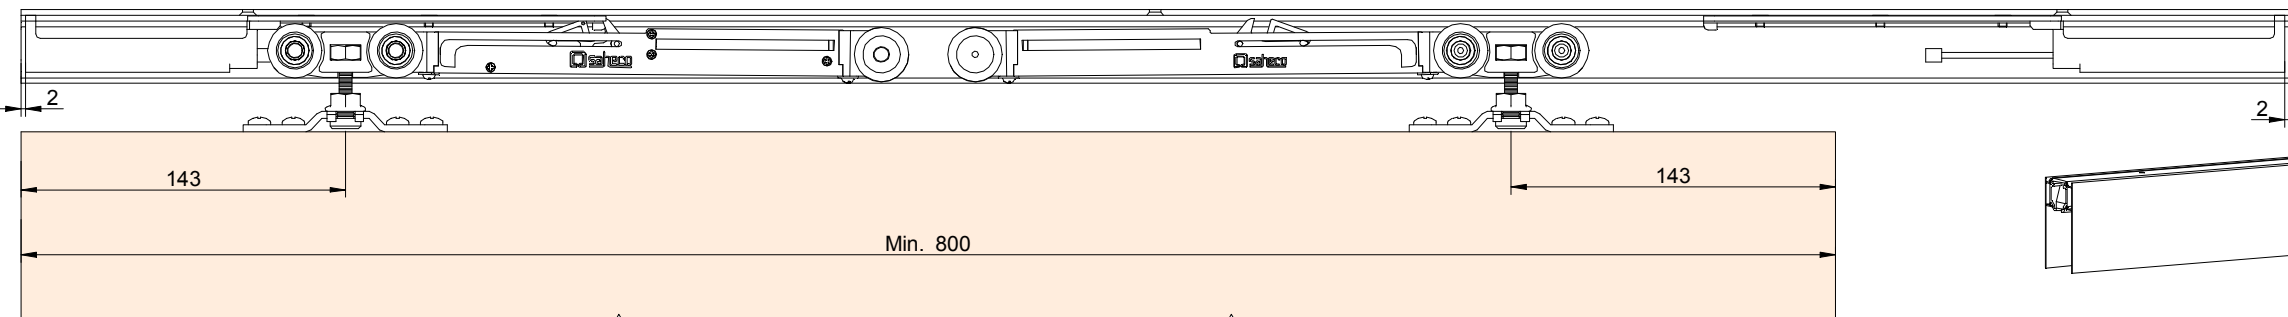

CODE: 007201

a		2	c		1	f		2
b		8	d		4	g		2
	DIN 7505 B 5X25			DIN 7505 A 4x20				
			e		1			

**PERFIL EXCELLENCE / Profile Excellence / Profil Excellence**

**PERFIL STAR / Profile Star / Profil Star**

**PERFIL STAR FALSO TECHO / Profile Star for plasterboard / Profil Star pour plaques en plâtre**

**1 MONTAJE A TECHO / Ceiling mount / Fixation à plafond**

**2 MONTAJE A PARED + PERFIL SEPARADOR / Wall mount + full width side fixing profile / Fixation à plafond + profil séparateur**

**3 MONTAJE COMPONENTES /  
Assembly components /  
Composant d'assemblage**

**4**

**5**

NO APRETAR FUERTE  
DO NOT TIGHTEN STRONG

**6**

**7**

± 2mm

**8**

**9 MONTAJE TAPETA / Pelmet cover mount / Bandeau à clipser sur rail**