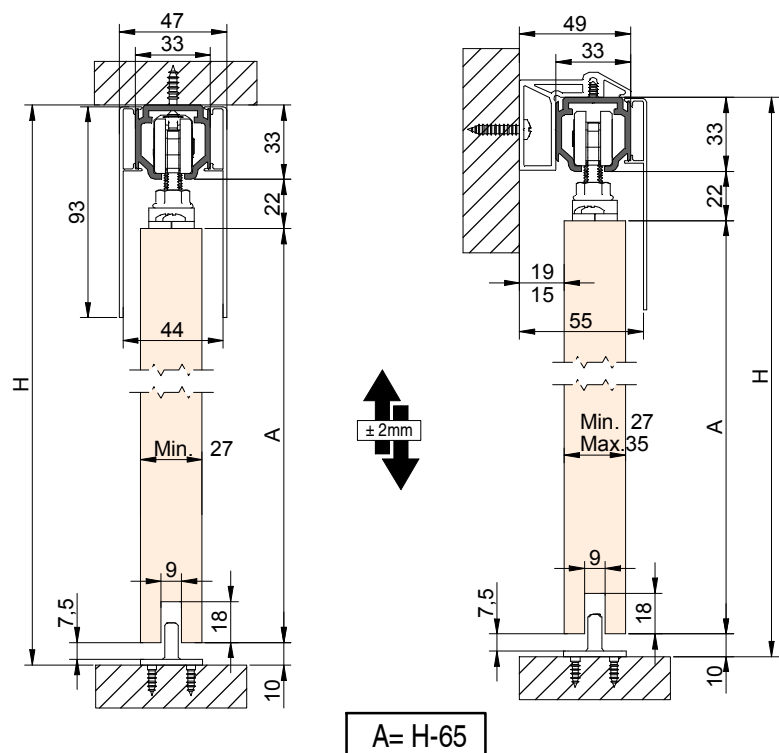

CODE: 007201

a		2	c		1	f		2
b		8	d		4	g		2
	DIN 7505 B 5X25			DIN 7505 A 4x20				
			e		1			

**PERFIL EXCELLENCE / Profile Excellence / Profil Excellence**

**PERFIL STAR / Profile Star / Profil Star**

**PERFIL STAR FALSO TECHO / Profile Star for plasterboard / Profil Star pour plaques en plâtre**

**1 MONTAJE A TECHO / Ceiling mount / Fixation à plafond**

**2 MONTAJE A PARED + PERFIL SEPARADOR / Wall mount + full width side fixing profile / Fixation à plafond + profil séparateur**

**3 MONTAJE COMPONENTES /  
Assembly components /  
Composant d'assemblage**

**4**

**5**

NO APRETAR FUERTE  
DO NOT TIGHTEN STRONG

**6**

**7**

± 2mm

**8**

**9 MONTAJE TAPETA / Pelmet cover mount / Bandeau à clipser sur rail**