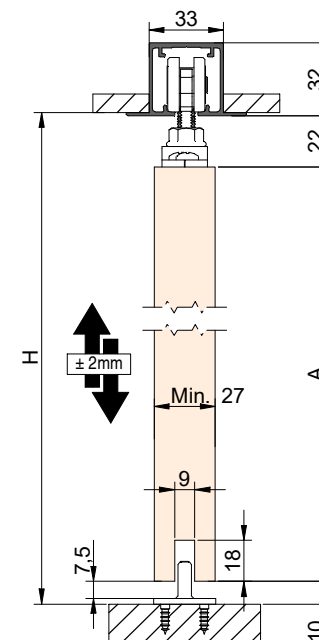

CODE: 007200

a		2
b		2
c		8

d		2
e		1
f		4
g		1

PERFIL STANDARD / Profile Standard / Profil Standard

A= H-61

PERFIL EXCELLENCE / Profile Excellence / Profil Excellence

A= H-65

PERFIL STAR / Profile Star / Profil Star

A= H-65

PERFIL STAR FALSO TECHO / Profile Star for plasterboard / Profil Star pour plaques en plâtre

A= H-32

1 MONTAJE A TECHO / Ceiling mount / Fixation à plafond

STANDARD **EXCELLENCE** **STAR**

MONTAJE A PARED / Wall mount / Fixation à mur

STANDARD

2 MONTAJE A PARED + PERFIL SEPARADOR / Wall mount + full width side fixing profile / Fixation à plafond + profil séparateur

EXCELLENCE **STAR**

DIN 7982 4.2x9.5

3 MONTAJE COMPONENTES / Assembly components / Composant d'assemblage

4

5

TENSAR FRENO RETENEDOR
Tighten retainer brake
Serrer le frein de retenue

FIJAR FRENO RETENEDOR
Set retainer brake
Régler le frein de retenue

6

7

±2mm

7