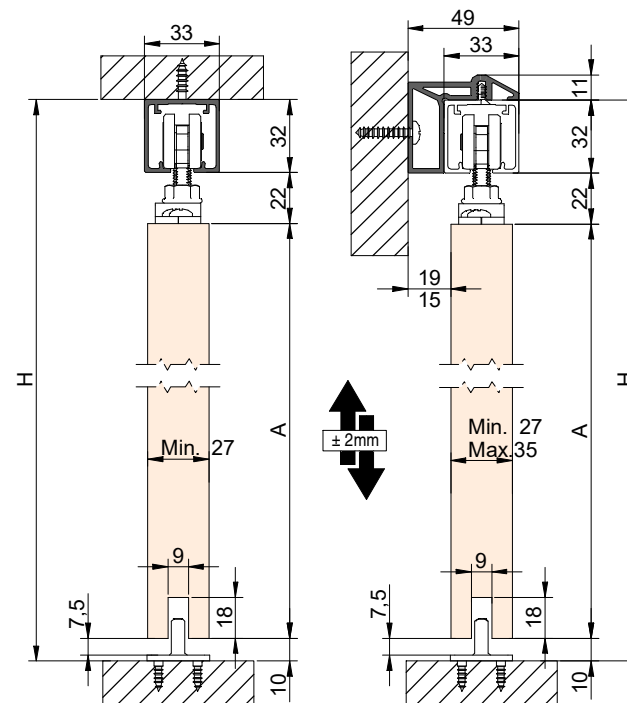

A= H-65

PERFIL STAR FALSO TECHO / Profile Star for plasterboard / Profil Star pour plaques en plâtre

A= H-32

1 MONTAJE A TECHO / Ceiling mount / Fixation à plafond

STANDARD **EXCELLENCE** **STAR**

MONTAJE A PARED / Wall mount / Fixation à mur

STANDARD

2 MONTAJE A PARED + PERFIL SEPARADOR / Wall mount + full width side fixing profile / Fixation à plafond + profil séparateur

EXCELLENCE **STAR**

DIN 7982 4.2x9.5

3 MONTAJE COMPONENTES / Assembly components / Composant d'assemblage