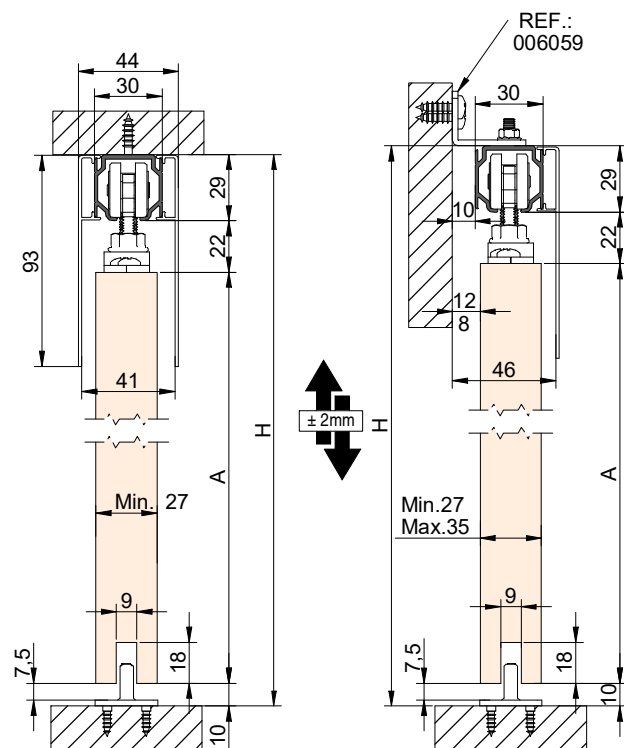

CODE: 007200

a		2
b		2
c		8

d		2
e		1
f		4
g		1

PERFIL STANDARD / Profile Standard / Profil Standard

A= H-61

PERFIL EXCELLENCE / Profile Excellence / Profil Excellence

A= H-65

PERFIL STAR / Profile Star / Profil Star

A= H-65

PERFIL STAR FALSO TECHO / Profile Star for plasterboard / Profil Star pour plaques en plâtre

A= H-32

1 MONTAJE A TECHO / Ceiling mount / Fixation à plafond

STANDARD **EXCELLENCE** **STAR**

MONTAJE A PARED / Wall mount / Fixation à mur

STANDARD

2 MONTAJE A PARED + PERFIL SEPARADOR / Wall mount + full width side fixing profile / Fixation à plafond + profil séparateur

EXCELLENCE **STAR**

DIN 7982 4.2x9.5

3 MONTAJE COMPONENTES / Assembly components / Composant d'assemblage