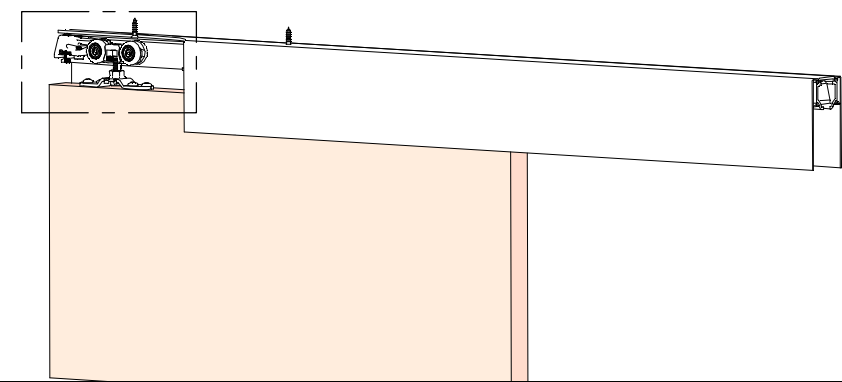

CODE: 007200

a		2
b		2
c		8

d		2
e		1
f		4
g		1