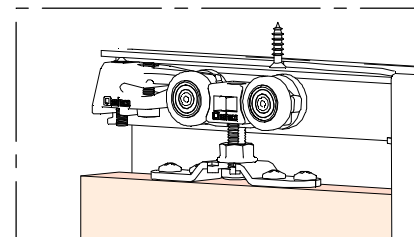

CODE: 007200

a		2
b		2
c		8

d		2
e		1
f		4
g		1