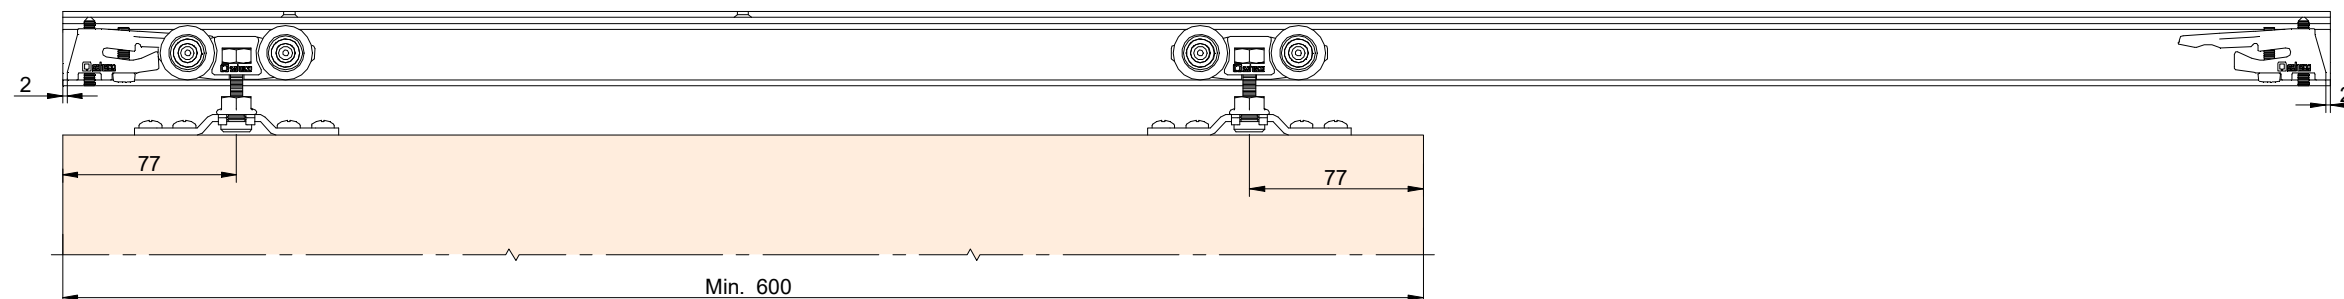

CODE: 007200

a		2
b		2
c		8

d		2
e		1
f		4
g		1

PERFIL STANDARD / Profile Standard / Profil Standard

A= H-61

PERFIL EXCELLENCE / Profile Excellence / Profil Excellence

A= H-65

PERFIL STAR / Profile Star / Profil Star

A= H-65

PERFIL STAR FALSO TECHO / Profile Star for plasterboard / Profil Star pour plaques en plâtre

A= H-32

1 MONTAJE A TECHO / Ceiling mount / Fixation à plafond

STANDARD **EXCELLENCE** **STAR**

MONTAJE A PARED / Wall mount / Fixation à mur

STANDARD

2 MONTAJE A PARED + PERFIL SEPARADOR / Wall mount + full width side fixing profile / Fixation à plafond + profil séparateur

EXCELLENCE **STAR**

DIN 7982 4.2x9.5

3 MONTAJE COMPONENTES / Assembly components / Composant d'assemblage

4

5

TENSAR FRENO RETENEDOR
Tighten retainer brake
Serrer le frein de retenue

FIJAR FRENO RETENEDOR
Set retainer brake
Régler le frein de retenue

6

7

±2mm

7