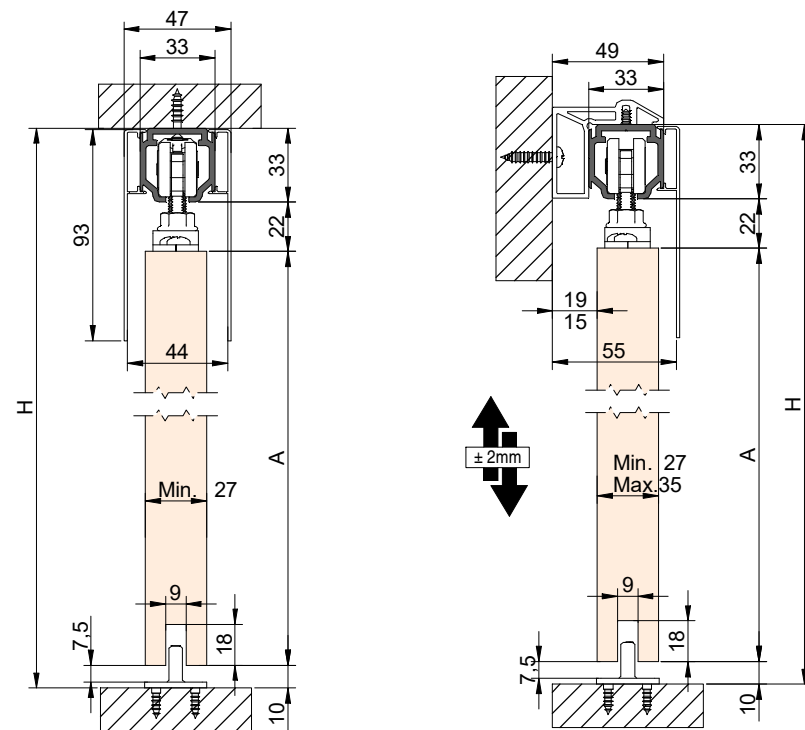

PERFIL EXCELLENCE / Profile Excellence / Profil Excellence