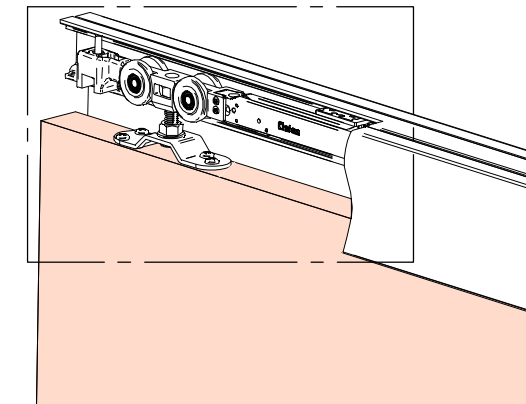

MADE IN E.U.

GRUPO TORREMAT

038060784

CODE: 0 140 01

a		2	f		2		
b		1	g		8		
c		4	h		2		
d		1	j		1		
					k		2
					n		2
					p		2
					s		1

FUERZA ABRIR - Force Open = 9N (0,9Kg)
FUERZA CERRAR - Force Close = 7N (0,7Kg)