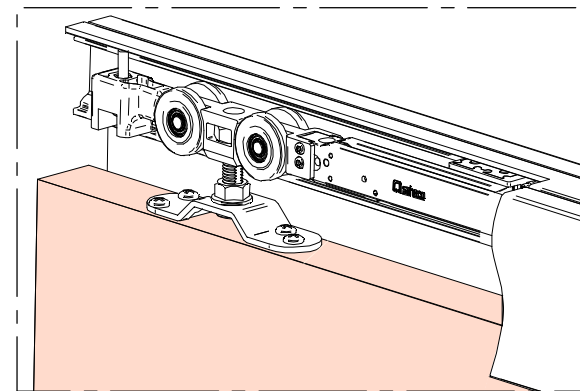

MADE IN E.U.

GRUPO TORREMAT

038060784

CODE: 0 140 01

a		2	f		2		
b		1	g		8		
c		4	h		2		
d		1	j		1		
					k		2
					n		2
					p		2
					s		1

FUERZA ABRIR - Force Open = 9N (0,9Kg)
FUERZA CERRAR - Force Close = 7N (0,7Kg)