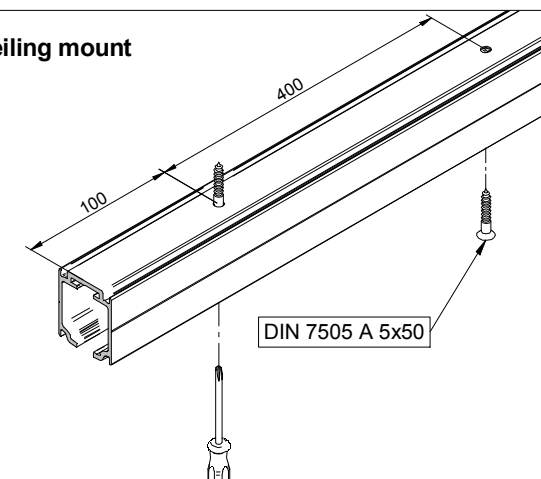

MADE IN E.U.

GRUPO TORREMAT

038060784

CODE: 0 140 01

a		2	f		2		
b		1	g		8		
c		4	h		2		
d		1	j		1		
					k		2
					n		2
					p		2
					s		1

FUERZA ABRIR - Force Open = 9N (0,9Kg)
FUERZA CERRAR - Force Close = 7N (0,7Kg)

± 3mm

A= H-84

± 3,5mm

REF.: 0 60 81

± 3mm

A= H-84

REF.: 0 60 82

COMPATIBLE P. STAR

A= H-84

1 MONTAJE A TECHO / Ceiling mount

2 MONTAJE A PARED + PERFIL SEPARADOR / Wall mount + full width side fixing profile

3 MONTAJE A PARED / Wall mount

4 MONTAJE COMPONENTES /Assembly components

5

6

7