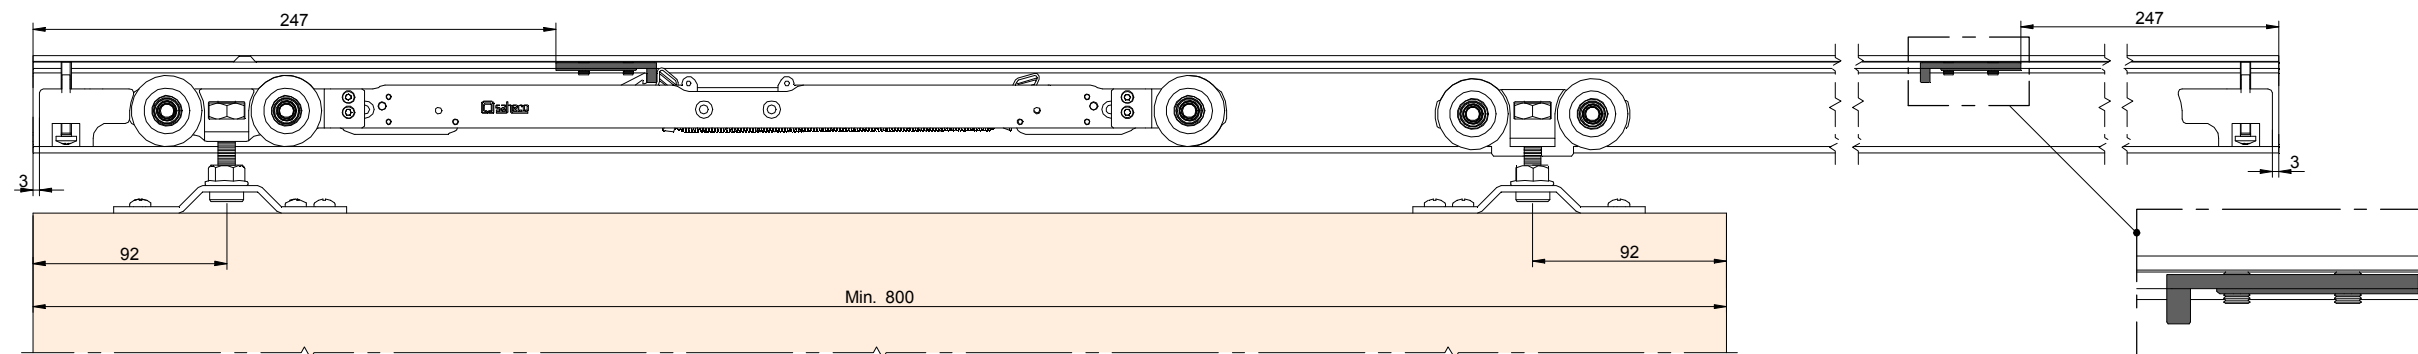

MADE IN E.U.

GRUPO TORREMAT

038060784

CODE: 0 140 01

a		2	f		2		
b		1	g		8		
c		4	h		2		
d		1	j		1		
					k		2
					n		2
					p		2
					s		1

FUERZA ABRIR - Force Open = 9N (0,9Kg)
FUERZA CERRAR - Force Close = 7N (0,7Kg)

A= H-84

1 MONTAJE A TECHO / Ceiling mount

2 MONTAJE A PARED + PERFIL SEPARADOR / Wall mount + full width side fixing profile

3 MONTAJE A PARED / Wall mount

4 MONTAJE COMPONENTES /Assembly components

5

6

7