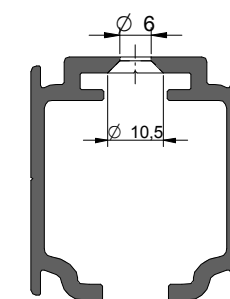

MADE IN E.U.

GRUPO TORREMAT

038060784

CODE: 0 140 01

a		2	f		2		
b		1	g		8		
c		4	h		2		
d		1	j		1		
					k		2
					n		2
					p		2
					s		1

FUERZA ABRIR - Force Open = 9N (0,9Kg)
FUERZA CERRAR - Force Close = 7N (0,7Kg)

± 3mm

A= H-84

± 3,5mm

REF.: 0 60 81

± 3mm

A= H-84

REF.: 0 60 82

COMPATIBLE P. STAR

A= H-84

1 MONTAJE A TECHO / Ceiling mount

2 MONTAJE A PARED + PERFIL SEPARADOR / Wall mount + full width side fixing profile

3 MONTAJE A PARED / Wall mount

4 MONTAJE COMPONENTES /Assembly components

5

6

7