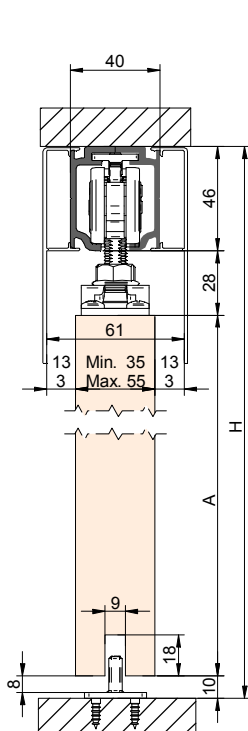

MADE IN E.U.

GRUPO TORREMAT

038060784

CODE: 0 140 01

a		2	f		2		
b		1	g		8		
c		4	h		2		
d		1	j		1		
					k		2
					n		2
					p		2
					s		1

FUERZA ABRIR - Force Open = 9N (0,9Kg)
FUERZA CERRAR - Force Close = 7N (0,7Kg)

± 3mm

A= H-84

± 3,5mm

REF.: 0 60 81

± 3mm

A= H-84

REF.: 0 60 82

COMPATIBLE P. STAR

A= H-84

1 MONTAJE A TECHO / Ceiling mount

2 MONTAJE A PARED + PERFIL SEPARADOR / Wall mount + full width side fixing profile

3 MONTAJE A PARED / Wall mount

4 MONTAJE COMPONENTES /Assembly components

5

6

7