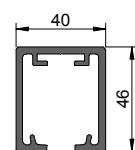

sistemas para puertas correderas

SF-A140

x1 SOFTTOP DOBLE

NOV. 2021

Poligono Industrial Foradada - 08580 - Sant Quirze de Besora (Barcelona)
Telf. 34-93.852.92.23
Export. Telf. 34-93.852.96.15
e-mail: saheco@saheco.com - web: www.saheco.com

MADE IN E.U.

GRUPO TORREMAT

038060784

CODE: 0 140 01

a		2	f		2		
b		1	g		8		
c		4	h		2		
d		1	j		1		
					k		2
					n		2
					p		2
					s		1

FUERZA ABRIR - Force Open = 9N (0,9Kg)
FUERZA CERRAR - Force Close = 7N (0,7Kg)

± 3mm

A= H-84

± 3,5mm

REF.: 0 60 81

± 3mm

A= H-84

REF.: 0 60 82

COMPATIBLE P. STAR

A= H-84

1 MONTAJE A TECHO / Ceiling mount

2 MONTAJE A PARED + PERFIL SEPARADOR / Wall mount + full width side fixing profile