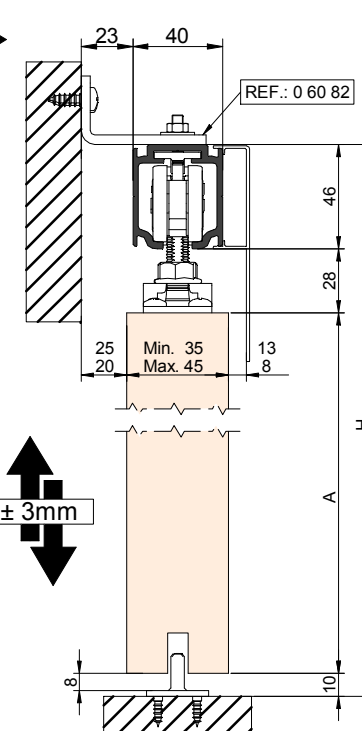

MADE IN E.U.

GRUPO TORREMAT

038060784

CODE: 0 140 01

a		2	f		2		
b		1	g		8		
c		4	h		2		
d		1	j		1		
					k		2
					n		2
					p		2
					s		1

FUERZA ABRIR - Force Open = 9N (0,9Kg)
FUERZA CERRAR - Force Close = 7N (0,7Kg)

± 3mm

A= H-84

± 3,5mm

REF.: 0 60 81

± 3mm

A= H-84

REF.: 0 60 82

COMPATIBLE P. STAR

A= H-84

1 MONTAJE A TECHO / Ceiling mount

2 MONTAJE A PARED + PERFIL SEPARADOR / Wall mount + full width side fixing profile

3 MONTAJE A PARED / Wall mount

4 MONTAJE COMPONENTES /Assembly components

5

6

7