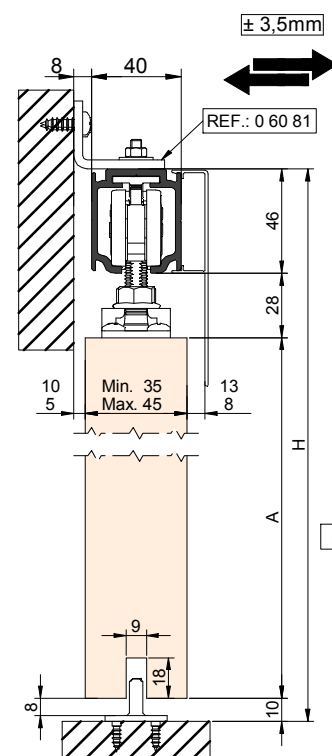

MADE IN E.U.

GRUPO TORREMAT

038060784

CODE: 0 140 01

a		2	f		2		
b		1	g		8		
c		4	h		2		
d		1	j		1		
					k		2
					n		2
					p		2
					s		1

FUERZA ABRIR - Force Open = 9N (0,9Kg)
FUERZA CERRAR - Force Close = 7N (0,7Kg)

± 3mm

A= H-84

± 3,5mm

REF.: 0 60 81

± 3mm

A= H-84

REF.: 0 60 82

COMPATIBLE P. STAR

A= H-84

1 MONTAJE A TECHO / Ceiling mount

2 MONTAJE A PARED + PERFIL SEPARADOR / Wall mount + full width side fixing profile

3 MONTAJE A PARED / Wall mount

4 MONTAJE COMPONENTES /Assembly components

5

6

7