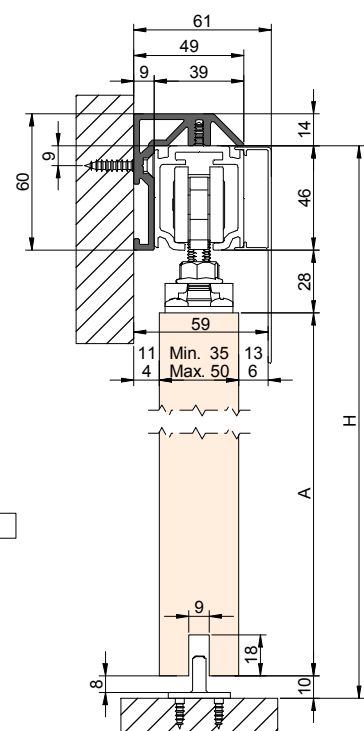

MADE IN E.U.

GRUPO TORREMAT

038060784

CODE: 0 140 01

a		2	f		2		
b		1	g		8		
c		4	h		2		
d		1	j		1		
					k		2
					n		2
					p		2
					s		1

FUERZA ABRIR - Force Open = 9N (0,9Kg)
FUERZA CERRAR - Force Close = 7N (0,7Kg)

± 3mm

A= H-84

± 3,5mm

REF.: 0 60 81

± 3mm

A= H-84

REF.: 0 60 82

COMPATIBLE P. STAR

A= H-84

1 MONTAJE A TECHO / Ceiling mount

2 MONTAJE A PARED + PERFIL SEPARADOR / Wall mount + full width side fixing profile

3 MONTAJE A PARED / Wall mount

4 MONTAJE COMPONENTES /Assembly components

5

6

7