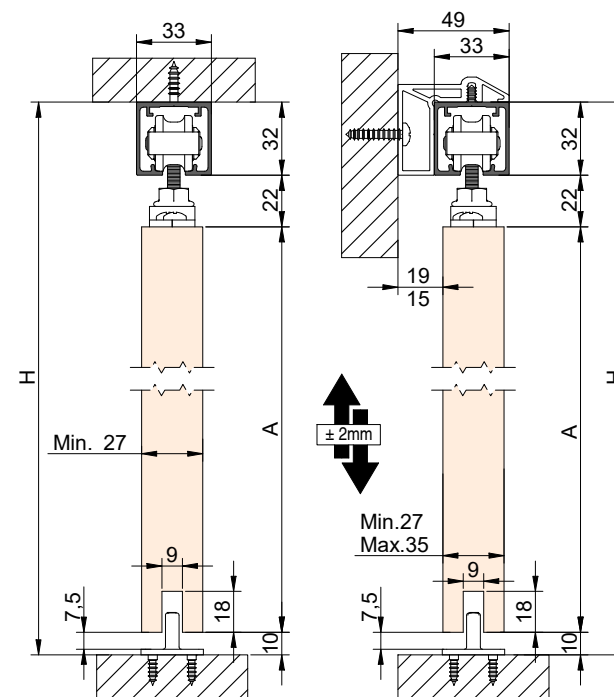

CODE: 008100

a		2	e		2
b		2	f		1
c		2	g		4
d		2	h		1
			i		8
				DIN 7505 A 4x20	
				DIN 7505 B 5X25	

**PERFIL STANDARD / Profile Standard / Profil Standard**

A= H-61

**PERFIL EXCELLENCE / Profile Excellence / Profil Excellence**

A= H-65

**PERFIL STAR / Profile Star / Profil Star**

A= H-65

**PERFIL STAR FALSO TECHO / Profile Star for plasterboard / Profil Star pour plaques en plâtre**

A= H-32

1 MONTAJE A TECHO / Ceiling mount / Fixation à plafond

STANDARD

EXCELLENCE

STAR

MONTAJE A PARED / Wall mount / Fixation à mur

STANDARD

2 MONTAJE A PARED + PERFIL SEPARADOR / Wall mount + full width side fixing profile / Fixation à plafond + profil séparateur

EXCELLENCE