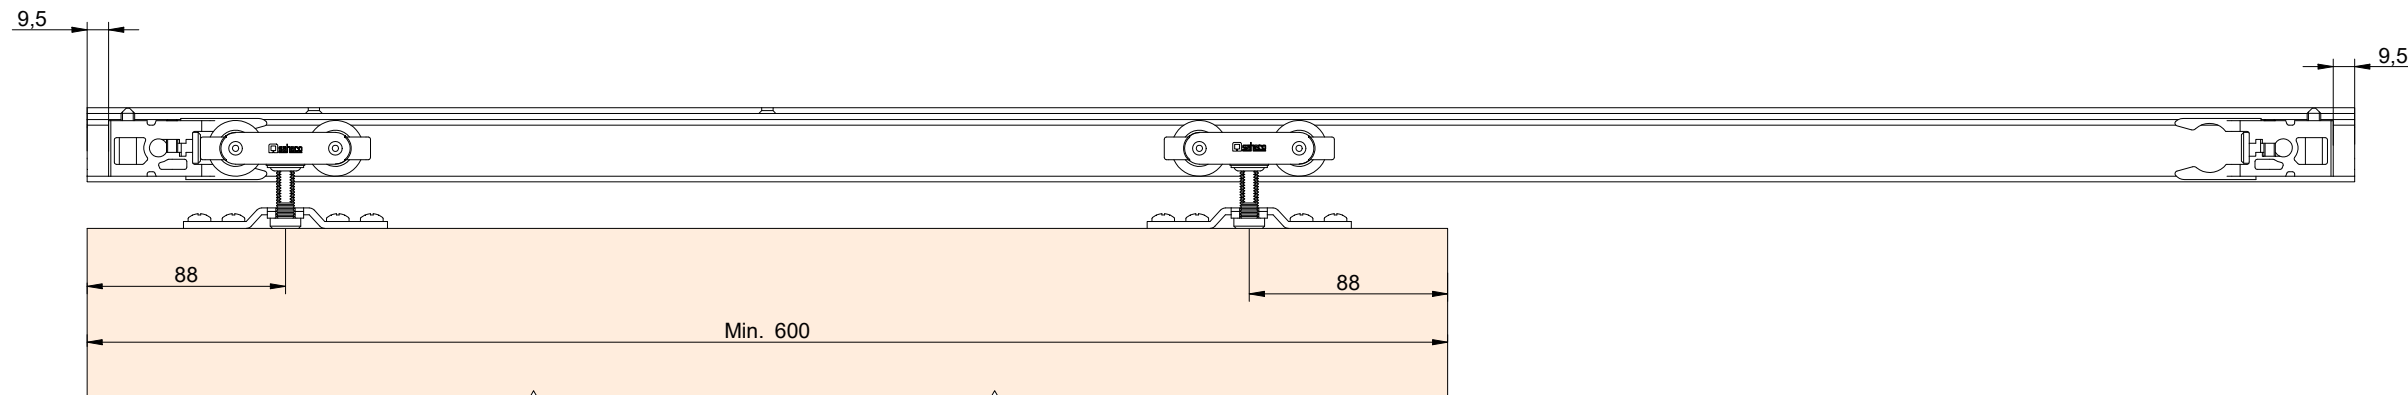

CODE: 008100

a		2	e		2
b		2	f		1
c		2	g		4
d		2	h		1
			i		8
				DIN 7505 A 4x20	
				DIN 7505 B 5X25	

**PERFIL STANDARD / Profile Standard / Profil Standard**

A= H-61

**PERFIL EXCELLENCE / Profile Excellence / Profil Excellence**

A= H-65

**PERFIL STAR / Profile Star / Profil Star**

A= H-65

**PERFIL STAR FALSO TECHO / Profile Star for plasterboard / Profil Star pour plaques en plâtre**

A= H-32

1 MONTAJE A TECHO / Ceiling mount / Fixation à plafond

STANDARD

EXCELLENCE

STAR

MONTAJE A PARED / Wall mount / Fixation à mur

STANDARD

2 MONTAJE A PARED + PERFIL SEPARADOR / Wall mount + full width side fixing profile / Fixation à plafond + profil séparateur

EXCELLENCE