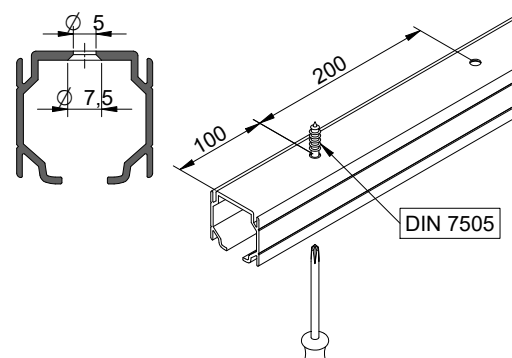

A= H-65

**PERFIL STAR / Profile Star / Profil Star**

A= H-65

**PERFIL STAR FALSO TECHO / Profile Star for plasterboard / Profil Star pour plaques en plâtre**

A= H-32

1 MONTAJE A TECHO / Ceiling mount / Fixation à plafond

STANDARD

EXCELLENCE

STAR

MONTAJE A PARED / Wall mount / Fixation à mur

STANDARD

2 MONTAJE A PARED + PERFIL SEPARADOR / Wall mount + full width side fixing profile / Fixation à plafond + profil séparateur

EXCELLENCE