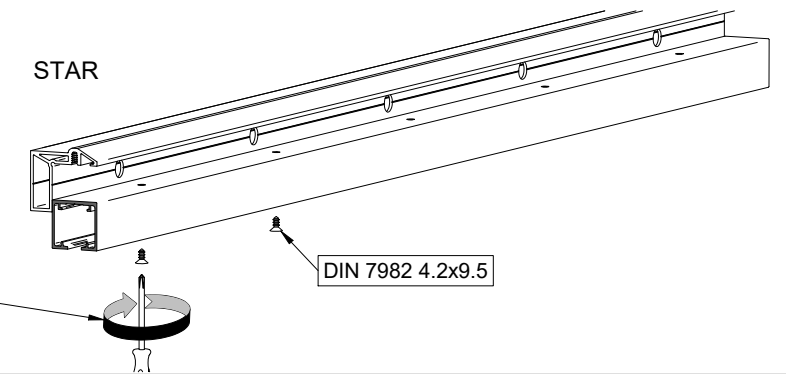

A= H-65

**PERFIL STAR / Profile Star / Profil Star**

A= H-65

**PERFIL STAR FALSO TECHO / Profile Star for plasterboard / Profil Star pour plaques en plâtre**

A= H-32

1 MONTAJE A TECHO / Ceiling mount / Fixation à plafond

STANDARD

EXCELLENCE

STAR

MONTAJE A PARED / Wall mount / Fixation à mur

STANDARD

2 MONTAJE A PARED + PERFIL SEPARADOR / Wall mount + full width side fixing profile / Fixation à plafond + profil séparateur

EXCELLENCE

STAR

3 MONTAJE COMPONENTES / Assembly components / Composant d'assemblage

4

5

6

7

8

MONTAJE TAPETA / Pelmet cover mount / Bandeau à clipser sur rail