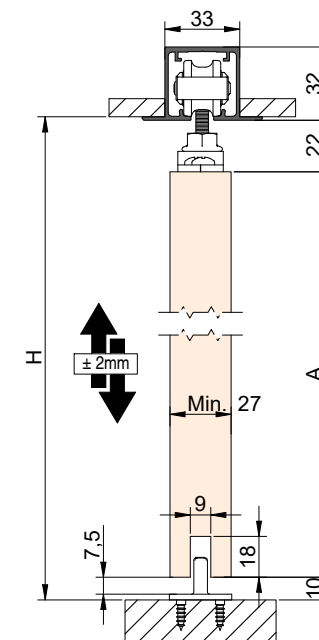

CODE: 008100

a		2	e		2
b		2	f		1
c		2	g		4
d		2	h		1
			i		8
				DIN 7505 A 4x20	
				DIN 7505 B 5X25	

**PERFIL STANDARD / Profile Standard / Profil Standard**

A= H-61

**PERFIL EXCELLENCE / Profile Excellence / Profil Excellence**

A= H-65

**PERFIL STAR / Profile Star / Profil Star**

A= H-65

**PERFIL STAR FALSO TECHO / Profile Star for plasterboard / Profil Star pour plaques en plâtre**

A= H-32

1 MONTAJE A TECHO / Ceiling mount / Fixation à plafond

STANDARD

EXCELLENCE

STAR

MONTAJE A PARED / Wall mount / Fixation à mur

STANDARD

2 MONTAJE A PARED + PERFIL SEPARADOR / Wall mount + full width side fixing profile / Fixation à plafond + profil séparateur

EXCELLENCE