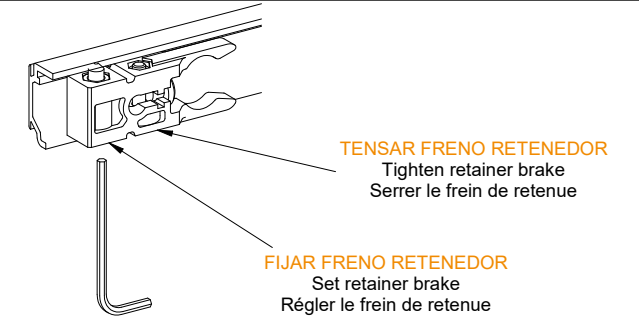

STANDARD

EXCELLENCE

STAR

MONTAJE A PARED / Wall mount / Fixation à mur

STANDARD

2 MONTAJE A PARED + PERFIL SEPARADOR / Wall mount + full width side fixing profile / Fixation à plafond + profil séparateur

EXCELLENCE

STAR

3 MONTAJE COMPONENTES / Assembly components / Composant d'assemblage

4

5

6

7

8

MONTAJE TAPETA / Pelmet cover mount / Bandeau à clipser sur rail

9 TAPETAS LATERALES / Cover caps / Capuchons finals

STANDARD  
EXCELLENCE

EXCELLENCE

STAR