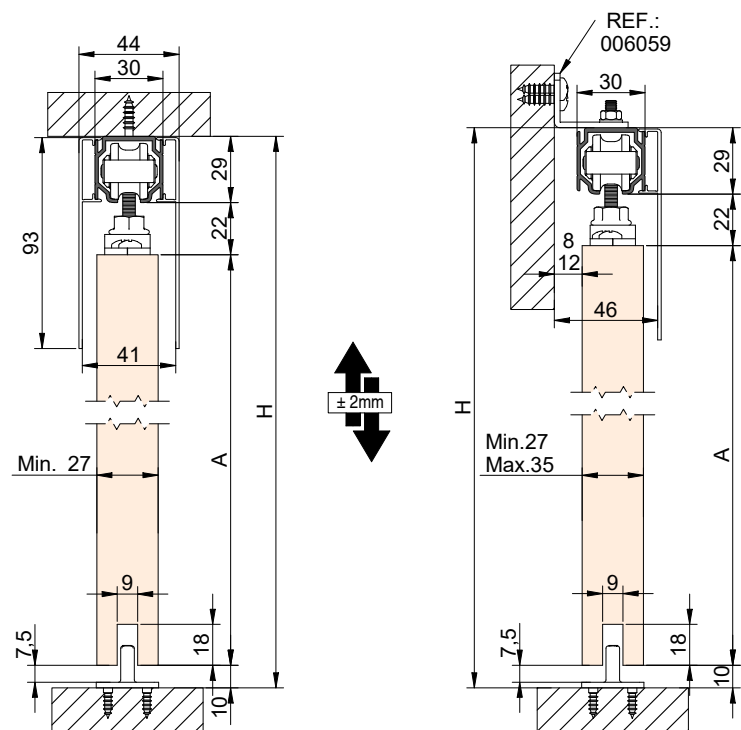

CODE: 008100

a		2	e		2
b		2	f		1
c		2	g		4
d		2	h		1
			i		8
				DIN 7505 A 4x20	
				DIN 7505 B 5X25	

**PERFIL STANDARD / Profile Standard / Profil Standard**

A= H-61

**PERFIL EXCELLENCE / Profile Excellence / Profil Excellence**

A= H-65

**PERFIL STAR / Profile Star / Profil Star**

A= H-65

**PERFIL STAR FALSO TECHO / Profile Star for plasterboard / Profil Star pour plaques en plâtre**

A= H-32

1 MONTAJE A TECHO / Ceiling mount / Fixation à plafond

STANDARD

EXCELLENCE

STAR

MONTAJE A PARED / Wall mount / Fixation à mur

STANDARD

2 MONTAJE A PARED + PERFIL SEPARADOR / Wall mount + full width side fixing profile / Fixation à plafond + profil séparateur

EXCELLENCE