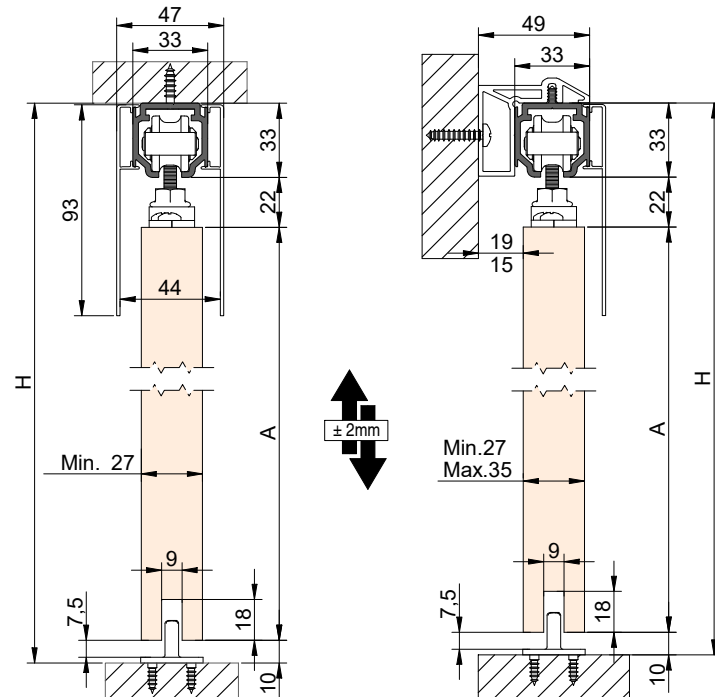

CODE: 008100

a		2	e		2
b		2	f		1
c		2	g		4
d		2	h		1
			i		8
				DIN 7505 A 4x20	
				DIN 7505 B 5X25	

**PERFIL STANDARD / Profile Standard / Profil Standard**

A= H-61

**PERFIL EXCELLENCE / Profile Excellence / Profil Excellence**

A= H-65

**PERFIL STAR / Profile Star / Profil Star**

A= H-65

**PERFIL STAR FALSO TECHO / Profile Star for plasterboard / Profil Star pour plaques en plâtre**

A= H-32

1 MONTAJE A TECHO / Ceiling mount / Fixation à plafond

STANDARD

EXCELLENCE

STAR

MONTAJE A PARED / Wall mount / Fixation à mur

STANDARD

2 MONTAJE A PARED + PERFIL SEPARADOR / Wall mount + full width side fixing profile / Fixation à plafond + profil séparateur

EXCELLENCE