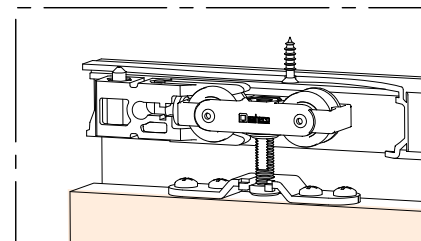

CODE: 008100

a		2	e		2
b		2	f		1
c		2	g		4
d		2	h		1
			i		8
				DIN 7505 A 4x20	
				DIN 7505 B 5X25	

**PERFIL STANDARD / Profile Standard / Profil Standard**

A= H-61

**PERFIL EXCELLENCE / Profile Excellence / Profil Excellence**

A= H-65

**PERFIL STAR / Profile Star / Profil Star**

A= H-65

**PERFIL STAR FALSO TECHO / Profile Star for plasterboard / Profil Star pour plaques en plâtre**

A= H-32

1 MONTAJE A TECHO / Ceiling mount / Fixation à plafond

STANDARD

EXCELLENCE

STAR

MONTAJE A PARED / Wall mount / Fixation à mur

STANDARD

2 MONTAJE A PARED + PERFIL SEPARADOR / Wall mount + full width side fixing profile / Fixation à plafond + profil séparateur

EXCELLENCE