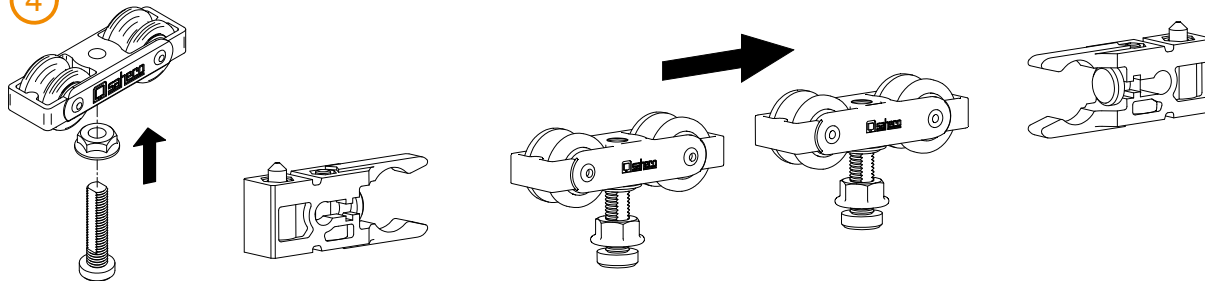

A= H-65

**PERFIL STAR / Profile Star / Profil Star**

A= H-65

**PERFIL STAR FALSO TECHO / Profile Star for plasterboard / Profil Star pour plaques en plâtre**

A= H-32

1 MONTAJE A TECHO / Ceiling mount / Fixation à plafond

STANDARD

EXCELLENCE

STAR

MONTAJE A PARED / Wall mount / Fixation à mur

STANDARD

2 MONTAJE A PARED + PERFIL SEPARADOR / Wall mount + full width side fixing profile / Fixation à plafond + profil séparateur

EXCELLENCE

STAR

3 MONTAJE COMPONENTES / Assembly components / Composant d'assemblage

4

5

6

7

8

MONTAJE TAPETA / Pelmet cover mount / Bandeau à clipser sur rail