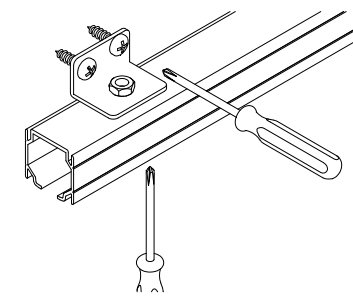

A= H-65

**PERFIL STAR / Profile Star / Profil Star**

A= H-65

**PERFIL STAR FALSO TECHO / Profile Star for plasterboard / Profil Star pour plaques en plâtre**

A= H-32

1 MONTAJE A TECHO / Ceiling mount / Fixation à plafond

STANDARD

EXCELLENCE

STAR

MONTAJE A PARED / Wall mount / Fixation à mur

STANDARD

2 MONTAJE A PARED + PERFIL SEPARADOR / Wall mount + full width side fixing profile / Fixation à plafond + profil séparateur

EXCELLENCE

STAR

3 MONTAJE COMPONENTES / Assembly components / Composant d'assemblage

4

5

6

7

8

MONTAJE TAPETA / Pelmet cover mount / Bandeau à clipser sur rail