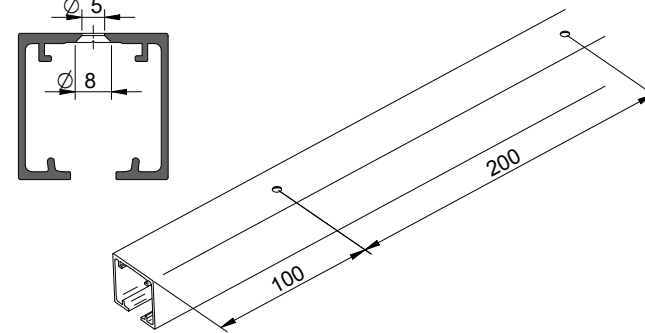

1 MONTAJE A TECHO / Ceiling mount / Fixation à plafond

STANDARD

EXCELLENCE

STAR

MONTAJE A PARED / Wall mount / Fixation à mur

STANDARD

2 MONTAJE A PARED + PERFIL SEPARADOR / Wall mount + full width side fixing profile / Fixation à plafond + profil séparateur

EXCELLENCE

STAR

3 MONTAJE COMPONENTES / Assembly components / Composant d'assemblage

4

5

6

7

8

MONTAJE TAPETA / Pelmet cover mount / Bandeau à clipser sur rail

9 TAPETAS LATERALES / Cover caps / Capuchons finals

STANDARD
EXCELLENCE

EXCELLENCE

STAR