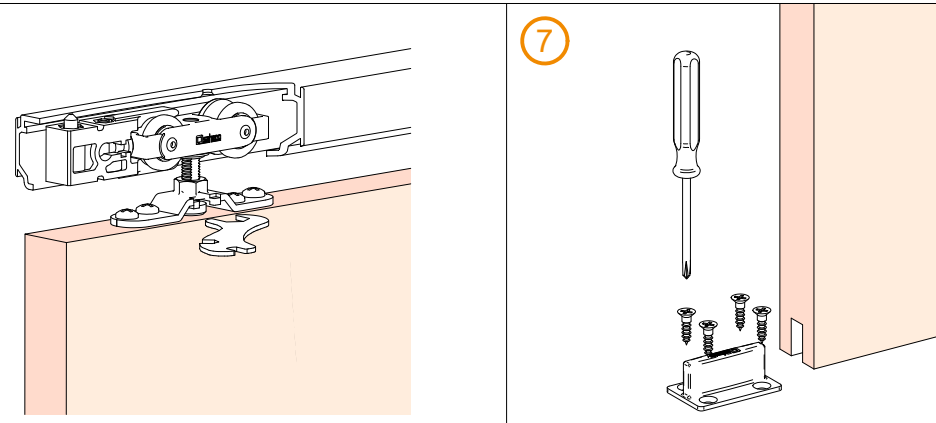

STANDARD

EXCELLENCE

STAR

MONTAJE A PARED / Wall mount / Fixation à mur

STANDARD

2 MONTAJE A PARED + PERFIL SEPARADOR / Wall mount + full width side fixing profile / Fixation à plafond + profil séparateur

EXCELLENCE

STAR

3 MONTAJE COMPONENTES / Assembly components / Composant d'assemblage

4

5

6

7

8

MONTAJE TAPETA / Pelmet cover mount / Bandeau à clipser sur rail