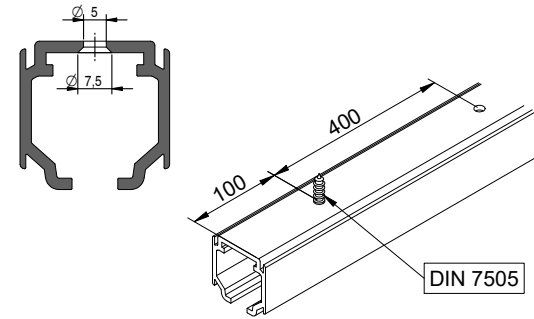

CODE: 008100

a		2	e		2
b		2	f		1
c		2	g		4
d		2	h		1
			i		8
				DIN 7505 A 4x20	
				DIN 7505 B 5X25	

**PERFIL STANDARD / Profile Standard / Profil Standard**

A= H-61

**PERFIL EXCELLENCE / Profile Excellence / Profil Excellence**

A= H-65

**PERFIL STAR / Profile Star / Profil Star**

A= H-65

**PERFIL STAR FALSO TECHO / Profile Star for plasterboard / Profil Star pour plaques en plâtre**

A= H-32

1 MONTAJE A TECHO / Ceiling mount / Fixation à plafond

STANDARD

EXCELLENCE

STAR

MONTAJE A PARED / Wall mount / Fixation à mur

STANDARD

2 MONTAJE A PARED + PERFIL SEPARADOR / Wall mount + full width side fixing profile / Fixation à plafond + profil séparateur

EXCELLENCE