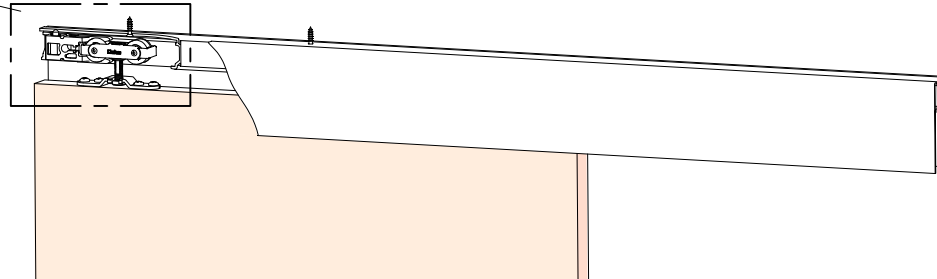

CODE: 008100

a		2	e		2
b		2	f		1
c		2	g		4
d		2	h		1
			i		8
				DIN 7505 A 4x20	
				DIN 7505 B 5X25	

**PERFIL STANDARD / Profile Standard / Profil Standard**

A= H-61

**PERFIL EXCELLENCE / Profile Excellence / Profil Excellence**

A= H-65

**PERFIL STAR / Profile Star / Profil Star**

A= H-65

**PERFIL STAR FALSO TECHO / Profile Star for plasterboard / Profil Star pour plaques en plâtre**

A= H-32

1 MONTAJE A TECHO / Ceiling mount / Fixation à plafond

STANDARD

EXCELLENCE

STAR

MONTAJE A PARED / Wall mount / Fixation à mur

STANDARD

2 MONTAJE A PARED + PERFIL SEPARADOR / Wall mount + full width side fixing profile / Fixation à plafond + profil séparateur

EXCELLENCE