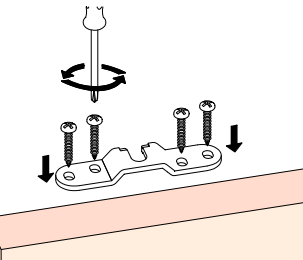

A= H-65

**PERFIL STAR / Profile Star / Profil Star**

A= H-65

**PERFIL STAR FALSO TECHO / Profile Star for plasterboard / Profil Star pour plaques en plâtre**

A= H-32

1 MONTAJE A TECHO / Ceiling mount / Fixation à plafond

STANDARD

EXCELLENCE

STAR

MONTAJE A PARED / Wall mount / Fixation à mur

STANDARD

2 MONTAJE A PARED + PERFIL SEPARADOR / Wall mount + full width side fixing profile / Fixation à plafond + profil séparateur

EXCELLENCE

STAR

3 MONTAJE COMPONENTES / Assembly components / Composant d'assemblage

4

5

6

7

8

MONTAJE TAPETA / Pelmet cover mount / Bandeau à clipser sur rail