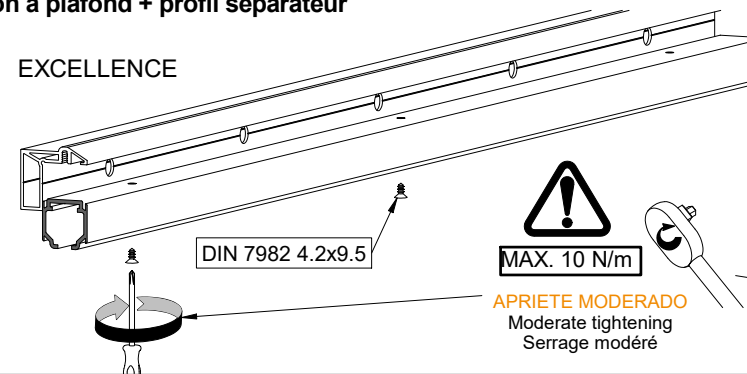

A= H-65

**PERFIL STAR / Profile Star / Profil Star**

A= H-65

**PERFIL STAR FALSO TECHO / Profile Star for plasterboard / Profil Star pour plaques en plâtre**

A= H-32

1 MONTAJE A TECHO / Ceiling mount / Fixation à plafond

STANDARD

EXCELLENCE

STAR

MONTAJE A PARED / Wall mount / Fixation à mur

STANDARD

2 MONTAJE A PARED + PERFIL SEPARADOR / Wall mount + full width side fixing profile / Fixation à plafond + profil séparateur

EXCELLENCE

STAR

3 MONTAJE COMPONENTES / Assembly components / Composant d'assemblage

4

5

6

7

8

MONTAJE TAPETA / Pelmet cover mount / Bandeau à clipser sur rail