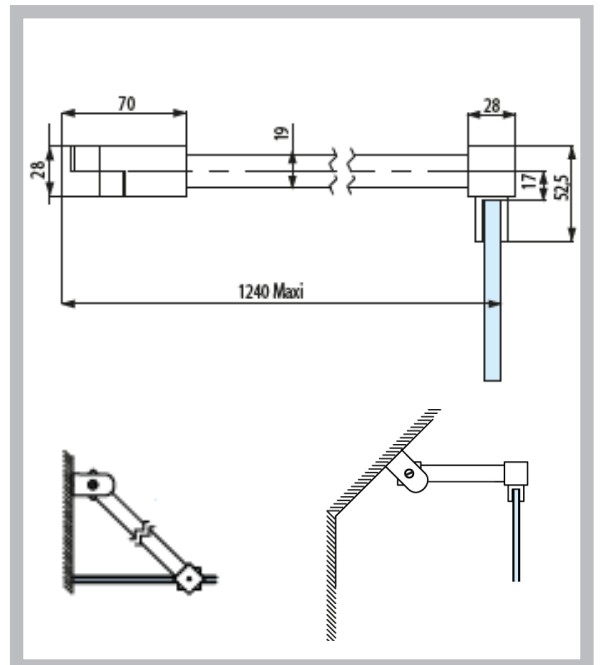

REINFORCEMENT BARS FOR FIXED PANELS

BARRES RAIDISSEURS POUR VOLUMES FIXES

ASSA ABLOY

ASSA ABLOY, the global leader in door opening solutions*

*ASSA ABLOY, leader mondial des solutions d'ouverture de porte

1657.**.2SQ

The + products

- Easy adjustment
- Complete range

Les + produits

- Ajustable facilement
- Gamme complète

Technical description

- For toughened glass 6, 8 and 10 mm
- Possibility of assembling in a corner or on an incline with an adjustable fixing plate
- Fixed panel is held in place by an adjustable clip tightened by a plastic tipped screw
- 1200 mm length tube modified by cutting down to required size

Descriptif technique

- Pour verre trempé de 6, 8 et 10 mm
- Possibilité de montage en angle ou sous pente avec la platine de fixation orientable
- Maintien du volume fixe par pince orientable et serrage par vis à embout
- Tube de longueur 1200 mm ajustable par recoupe

Guarantee

- 5 years

Garantie

- 5 ans

References

Références

Articulated square reinforcement bar of shower glass/ wall 1200 mm length

Barre raidisseur carrée articulée mur/verre lg 1200 mm