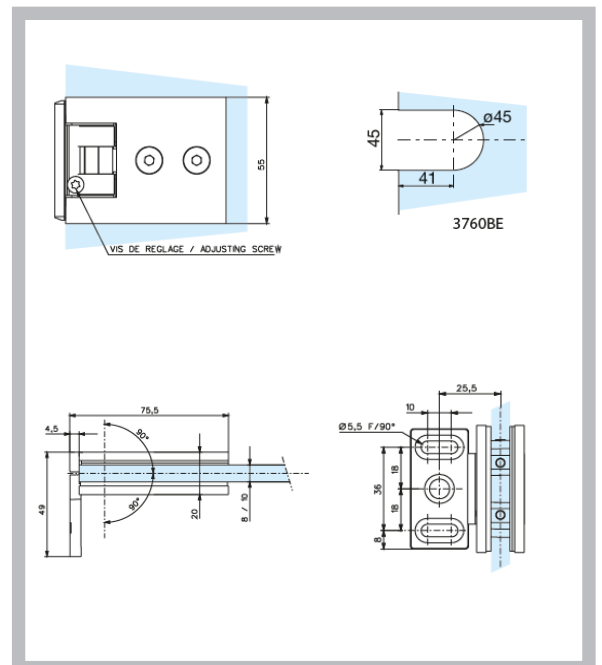

CHARNIÈRES RÉGLABLES POUR PARE DOUCHES

ASSA ABLOY

Carréa

3760.**.0RSQCV

ASSA ABLOY, the global leader in door opening solutions*

*ASSA ABLOY, leader mondial des solutions d'ouverture de porte

The + products

Les + produits

- Screw and plate cover for improved aesthetic
- Precise adjustment of the door angle
- High quality finishes
- Anti-noise system
- *Vis et platine intégralement cachées pour une esthétique améliorée*
- *Réglage précis de l'angle de la porte*
- *Grande qualité de finitions*
- *Système anti-bruit*

Technical description

Descriptif technique

- Plate with slotted holes allowing depth adjustment
- Patented precise adjustment of the door angle
- For doors up to 45kg
- Centered pivot-point, possible swing door
- Tested according to the standard EN 1670 grade 5
- For 8 and 10 mm thick toughened glass
- For notch 3760BE
- Supplied with screws and spacers
- Sales unit: Glass to glass hinge packaging : 1

- *Platine avec trous oblongs pour un réglage en profondeur*
- *Réglage précis de l'angle de la porte breveté*
- *Pour porte jusqu'à 45kg*
- *Point de rotation centré, va et vient possible*
- *Testé suivant la norme EN 1670 grade 5*
- *Pour verre trempé de 8 et 10 mm*
- *Montage sur encoche 3760BE*
- *Livrée avec vis de fixation*
- *Unité de vente : Charnière simple, conditionnée par 2*

PATENTED SYSTEMS SYSTEMES BREVETES

- Adjustment System of the door angle
- Anti-noise system
- *Système de réglage d'angle précis*
- *Système anti-bruit*

Single adjustable hinge 90° blocking with 3 fixing points

Charnière simple réglable blocage à 90°, 3 trous de fixation