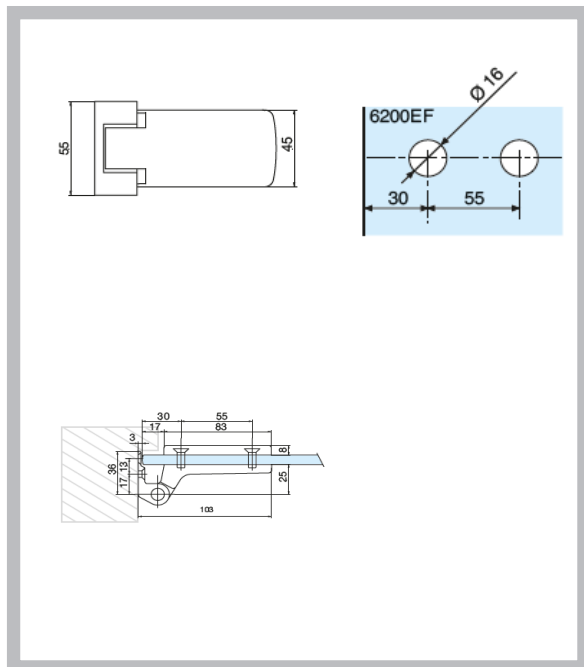

References

Références

 Black diamond Diamant noir 4203.23.0	 Bright chromium Chromé brillant 4203.30.0	 Matt chromium Chromé mat 4203.31.0	 Stainless steel effect Effet inox 4203.35.0
 Gold plated Doré 4203.40.0	 Lacquered white 9010 Laqué blanc 4203.51.0