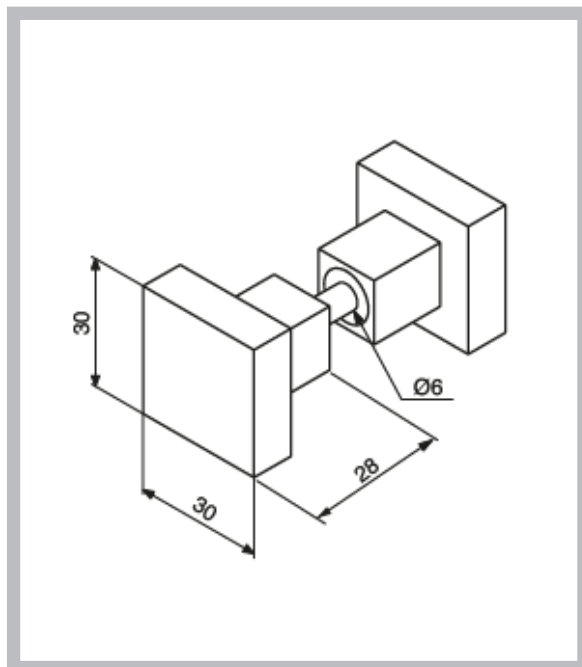

### Descriptif technique

- Pour épaisseur de verre : 6 - 8 - 10 mm
- Montage sur trou 8 mm

## Pair of square knob 30 x 30 mm