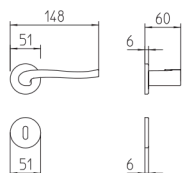

04 ORO SATINATO
SATIN BRASS

26D CROMATO SATINATO
SATIN CHROME

26 CROMATO
POLISHED CHROME

03 ORO
POLISHED BRASS

MSN NICKEL SATINATO OPACO
MAT SATIN NICKEL

1071
maniglia per porta con rosetta
door handle on rose

1070
con piastra
door handle on backplate

1072/M
cremonese
window lever handle

1072/DK
martellina dk
drehkipp system

Minimal a profilo tondo
Round minimal profile

Kit piastra da bagno con farfalla
Thumb turn / coin release on blackplate
R3 113 / R4 114 / R5 115

Rosetta e bocchetta strette 31x62 mm
per infissi con montante minimale
Narrow rose and eschuteon 31x62 mm
for minimal fittings
SM senza molla / unsprung
CM con molla / with release spring

Disponibili in più finiture
Available in different finishes

Kit rosetta da bagno con farfalla
Thumb turn / coin release on rose
R3 113 / R4 114 / R5 115

Piastra stretta 30x138 mm
per infissi con montante minimale
senza molla di ritorno
Narrow plate 30x138 mm
for unsprung fittings