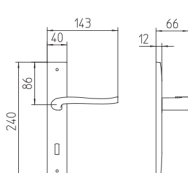

1070
con piastra
door handle on backplate