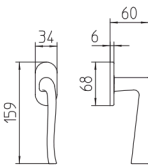

1070
con piastra
door handle on backplate

1072/M
cremonese
window lever handle

1072/DK
martellina dk
drehkipp system

Minimal a profilo tondo
Round minimal profile

Kit piastra da bagno con farfalla
Thumb turn / coin release on blackplate
R3 113 / R4 114 / R5 115

Rosetta e bocchetta strette 31x62 mm
per infissi con montante minimale
Narrow rose and eschuteon 31x62 mm
for minimal fittings
SM senza molla / unsprung
CM con molla / with release spring

Disponibili in più finiture
Available in different finishes

Kit rosetta da bagno con farfalla
Thumb turn / coin release on rose
R3 113 / R4 114 / R5 115

Piastra stretta 30x138 mm
per infissi con montante minimale
senza molla di ritorno
Narrow plate 30x138 mm
for unsprung fittings