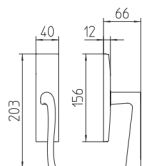

1070
con piastra
door handle on backplate

1072/M
cremonese
window lever handle

1072/DK
martellina dk
drehkipp system

Minimal a profilo tondo
Round minimal profile

Kit piastra da bagno con farfalla
Thumb turn / coin release on blackplate
R3 113 / R4 114 / R5 115

Rosetta e bocchetta strette 31x62 mm
per infissi con montante minimale
Narrow rose and eschuteon 31x62 mm
for minimal fittings
SM senza molla / unsprung
CM con molla / with release spring

Disponibili in più finiture
Available in different finishes

Kit rosetta da bagno con farfalla
Thumb turn / coin release on rose
R3 113 / R4 114 / R5 115

Piastra stretta 30x138 mm
per infissi con montante minimale
senza molla di ritorno
Narrow plate 30x138 mm
for unsprung fittings