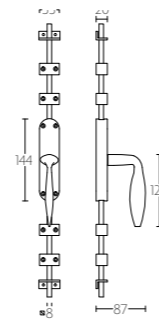

KO-LBXV

mat roestvast staal
satin stainless steel

KO-LBXVII

krukespagolet inclusief vier geleiders, twee eindstukjes en twee stangen
standaard geschikt tot 2900mm

espagnolette bolt with top and bottom receiver plate, two rods and four rod guides
standard to suit 2900mm