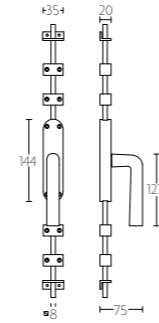

KO-LBX

mat roestvast staal
satin stainless steel

KO-LBXX

krukespagolet inclusief vier geleiders, twee eindstukjes en twee stangen
standaard geschikt tot 2900mm
zwarte stangen optioneel

espagnolette bolt with top and bottom receiver plate, two rods and four rod guides
standard to suit 2900mm
black bars optional