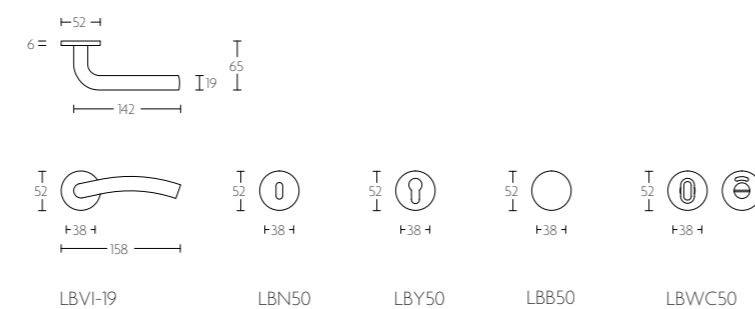

LBVI-19

mat roestvast staal
satin stainless steel

deurkruk vast-draaibaar
met metalen onderconstructie
geveerd op rozet
tevens EN1906 klasse 3 versie verkrijgbaar

sprung lever handle
attached to rose
with metal sub-rose
also EN1906 class 3 version available