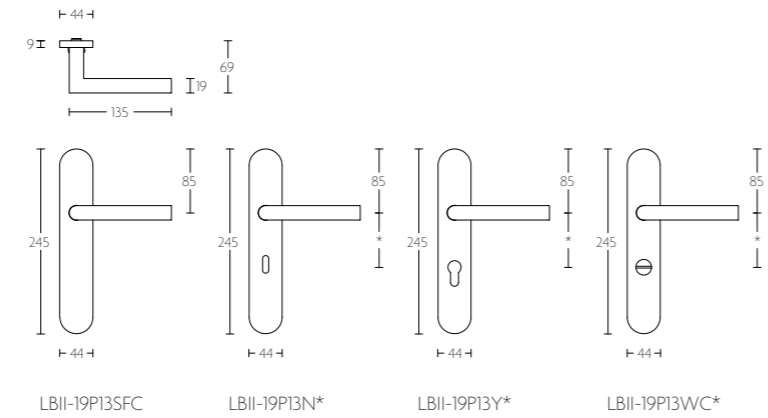

deurkruk vast-draaibaar
met metalen onderconstructie
geveerd op schild

sprung lever handle
attached to plate
with metal sub-rose

* afstand opgeven bij bestelling
* state distance on order

BASICS

DEURBESLAG | DOOR FITTINGS