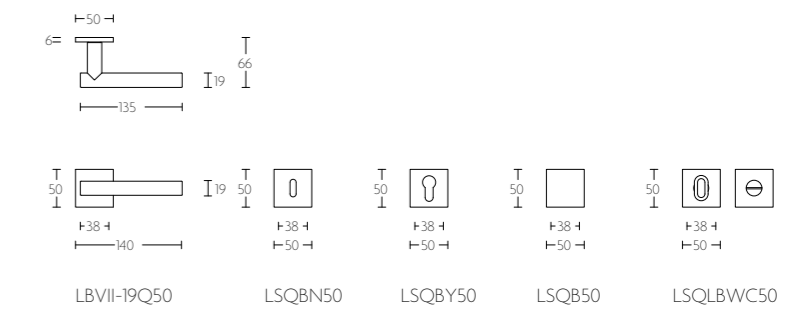

LBVII-19Q50

mat roestvast staal
satin stainless steel

mat zwart
satin black

deurkruk met metalen
onderconstructie
ongeveerd op rozet

unsprung lever handle
attached to rose
with metal sub-rose