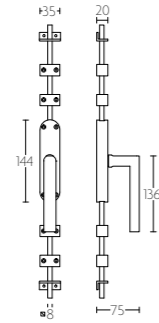

BASICS

RAAMBESLAG | WINDOW FITTINGS

KO-LBVIII

krukespagolet inclusief vier geleiders, twee eindstukjes en twee stangen
standaard geschikt tot 2900mm

espagnolette bolt with top and bottom receiver plate, two rods and four rod guides
standard to suit 2900mm

KO-LBVIII

mat roestvast staal
satin stainless steel

KO-LBX

krukespagolet inclusief vier geleiders, twee eindstukjes en twee stangen
standaard geschikt tot 2900mm

espagnolette bolt with top and bottom receiver plate, two rods and four rod guides
standard to suit 2900mm