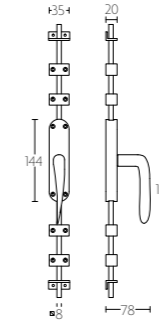

KO-LBXX

mat roestvast staal
satin stainless steel
mat zwart
satin black
PVD mat goud
PVD satin gold

E-LOCK8

slot ten behoeve van espagnoletstang 8mm

lock for espagnolette rod 8mm