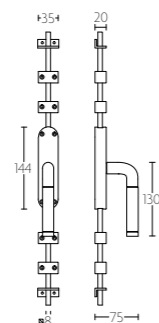

KO-LBXVII

mat/gepolijst roestvast staal
satin/polished stainless steel

KO-LBXVIII

krukespagolet inclusief vier geleiders, twee eindstukjes en twee stangen
standaard geschikt tot 2900mm
zwarte stangen optioneel

espagnolette bolt with top and bottom receiver plate, two rods and four rod guides
standard to suit 2900mm
black bars optional