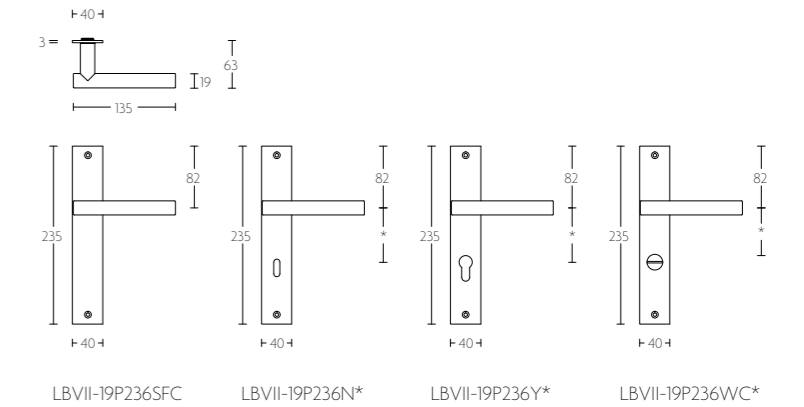

sprung lever handle
attached to rose
with metal sub-rose
also EN1906 class 3 version available

LBVII-19P236

mat roestvast staal
satin stainless steel

mat zwart
satin black

deurkruk vast-draaibaar
ongeveerd op schild, een zijde met
en een zijde zonder zichtbare bevestiging

unsprung lever handle
attached to plate
fixings visible on one side only

* afstand opgeven bij bestelling
* state distance on order

BASICS

DEURBESLAG | DOOR FITTINGS

LBVIII

massieve deurkruk vast-draaibaar met metalen onderconstructie geveerd op rozet | solid sprung lever handle attached to rose with metal sub-rose