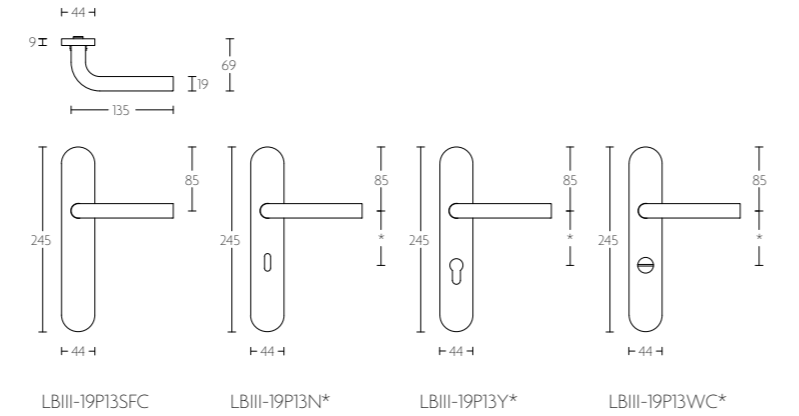

deurkruk vast-draaibaar,
ngeveerd op schild, een zijde met
en een zijde zonder zichtbare bevestiging

unsprung lever handle
attached to plate
fixings visible on one side only

* afstand opgeven bij bestelling
* state distance on order

deurkruk vast-draaibaar
met metalen onderconstructie
geveerd op schild

sprung lever handle
attached to plate
with metal sub-rose

* afstand opgeven bij bestelling
* state distance on order

BASICS

DEURBESLAG | DOOR FITTINGS