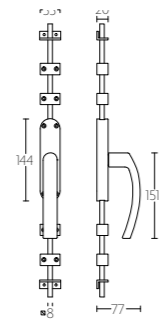

krukespagolet inclusief vier geleiders, twee eindstukjes en twee stangen
standaard geschikt tot 2900mm
zwarte stangen optioneel

espagnolette bolt with top and bottom receiver plate, two rods and four rod guides
standard to suit 2900mm
black bars optional