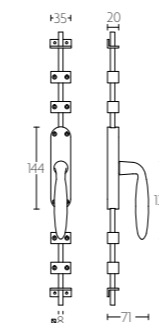

KO-LBXVIII

mat roestvast staal
satin stainless steel
mat zwart
satin black
PVD mat goud
PVD satin gold