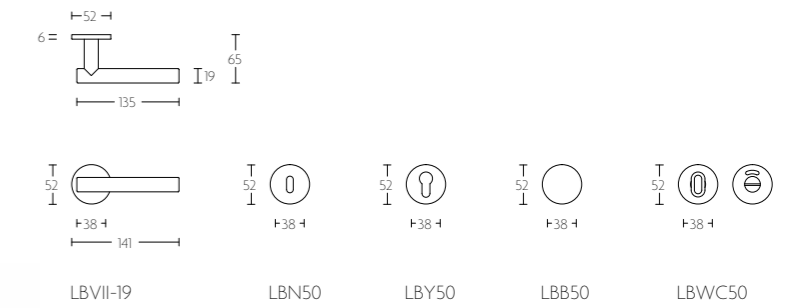

BASICS

DEURBESLAG | DOOR FITTINGS

LBIII-19P13

- mat roestvast staal
  satin stainless steel
- PVD mat roestvast staal
  PVD satin stainless steel
- gepolijst roestvast staal
  polished stainless steel
- mat zwart
  satin black
- PVD gunmetal
  PVD gunmetal
- PVD mat goud
  PVD satin gold
- PVD gepolijst koper
  PVD polished copper

deurkruk vast-draaibaar
met metalen onderconstructie
geveerd op schild

sprung lever handle
attached to plate
with metal sub-rose

* afstand opgeven bij bestelling
* state distance on order

BASICS

DEURBESLAG | DOOR FITTINGS

LBVII-19

deurkruk vast-draaibaar
met metalen onderconstructie
geveerd op rozet
tevens EN1906 klasse 3 versie verkrijgbaar

sprung lever handle
attached to rose
with metal sub-rose
also EN1906 class 3 version available

LBIV-19

mat roestvast staal
satin stainless steel

deurkruk vast-draaibaar
met metalen onderconstructie
geveerd op rozet
tevens EN1906 klasse 3 versie verkrijgbaar

sprung lever handle
attached to rose
with metal sub-rose
also EN1906 class 3 version available

LBVII-19Q50

mat roestvast staal
satin stainless steel

mat zwart
satin black

deurkruk met metalen
onderconstructie
ongeveerd op rozet

unsprung lever handle
attached to rose
with metal sub-rose

LBVI-19

mat roestvast staal
satin stainless steel

deurkruk vast-draaibaar
met metalen onderconstructie
geveerd op rozet
tevens EN1906 klasse 3 versie verkrijgbaar

sprung lever handle
attached to rose
with metal sub-rose
also EN1906 class 3 version available

LBVII-19P236

deurkruk vast-draaibaar
ongeveerd op schild, een zijde met
en een zijde zonder zichtbare bevestiging

unsprung lever handle
attached to plate
fixings visible on one side only

* afstand opgeven bij bestelling
* state distance on order