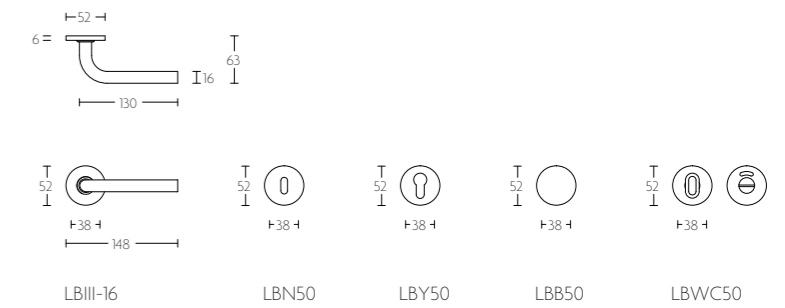

BASICS

DEURBESLAG | DOOR FITTINGS

LBII-19P13

- mat roestvast staal
  satin stainless steel
- PVD mat roestvast staal
  PVD satin stainless steel
- gepolijst roestvast staal
  polished stainless steel
- mat zwart
  satin black
- PVD gunmetal
  PVD gunmetal
- PVD mat goud
  PVD satin gold
- PVD gepolijst koper
  PVD polished copper

deurkruk vast-draaibaar
met metalen onderconstructie
geveerd op schild

sprung lever handle
attached to plate
with metal sub-rose

* afstand opgeven bij bestelling
* state distance on order

BASICS

DEURBESLAG | DOOR FITTINGS

LBIII-16

mat roestvast staal
satin stainless steel

deurkruk vast-draaibaar
met metalen onderconstructie
geveerd op rozet

sprung lever handle
attached to rose
with metal sub-rose

LBII-19Q50

mat roestvast staal
satin stainless steel

gepolijst roestvast staal
polished stainless steel

mat zwart
satin black

deurkruk op rozet
met metalen onderconstructie
ongeveerd

unsprung lever handle
attached to rose
with metal sub-rose

LBIII-19

mat roestvast staal
satin stainless steel

PVD mat roestvast staal
PVD satin stainless steel

gepolijst roestvast staal
polished stainless steel

mat zwart
satin black

deurkruk vast-draaibaar
met metalen onderconstructie
geveerd op rozet
tevens EN1906 klasse 3 versie verkrijgbaar

sprung lever handle
attached to rose
with metal sub-rose
also EN1906 class 3 version available

LBII-19P236

mat roestvast staal
satin stainless steel

gepolijst roestvast staal
polished stainless steel

mat zwart
satin black

deurkruk vast-draaibaar,
ngeveerd op schild, een zijde met
en een zijde zonder zichtbare bevestiging

unsprung lever handle
attached to plate
fixings visible on one side only

* afstand opgeven bij bestelling
* state distance on order

PVD gunmetal
PVD gunmetal

PVD mat goud
PVD satin gold