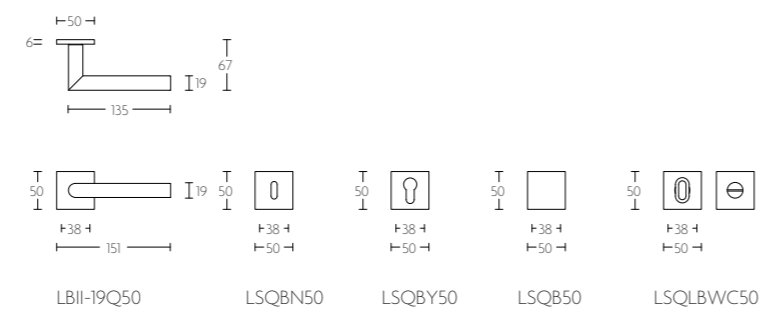

LBII-19Q50

mat roestvast staal
satin stainless steel

gepolijst roestvast staal
polished stainless steel

mat zwart
satin black

deurkruk op rozet
met metalen onderconstructie
ongeveerd

unsprung lever handle
attached to rose
with metal sub-rose

LBIII-19

mat roestvast staal
satin stainless steel

PVD mat roestvast staal
PVD satin stainless steel

gepolijst roestvast staal
polished stainless steel

mat zwart
satin black

deurkruk vast-draaibaar
met metalen onderconstructie
geveerd op rozet
tevens EN1906 klasse 3 versie verkrijgbaar

sprung lever handle
attached to rose
with metal sub-rose
also EN1906 class 3 version available