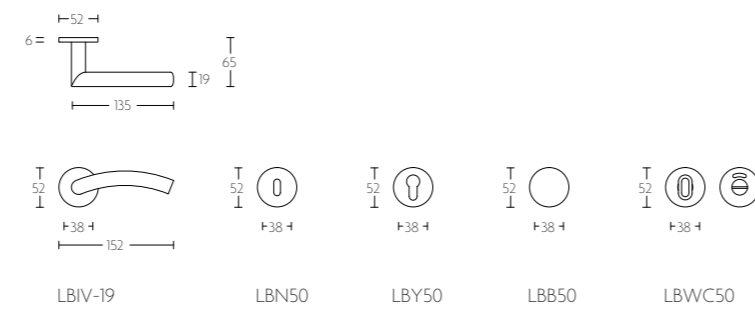

LBIV-19

mat roestvast staal
satin stainless steel

deurkruk vast-draaibaar
met metalen onderconstructie
geveerd op rozet
tevens EN1906 klasse 3 versie verkrijgbaar

sprung lever handle
attached to rose
with metal sub-rose
also EN1906 class 3 version available