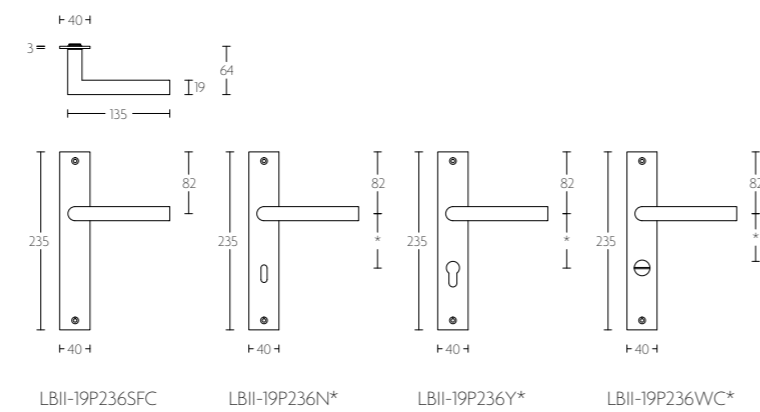

sprung lever handle
attached to rose
with metal sub-rose
also EN1906 class 3 version available

LBII-19P236

mat roestvast staal
satin stainless steel

gepolijst roestvast staal
polished stainless steel

mat zwart
satin black

deurkruk vast-draaibaar,
ngeveerd op schild, een zijde met
en een zijde zonder zichtbare bevestiging

unsprung lever handle
attached to plate
fixings visible on one side only

* afstand opgeven bij bestelling
* state distance on order