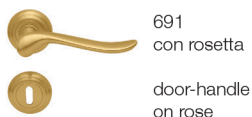

# rondò

691  
con rosetta  
door-handle  
on rose

690  
con piastra  
door-handle  
on back plate

692/M  
cremonese  
window  
lever-handle

692/DK  
martellina dk  
drehkipp  
system

04 ORO SATINATO  
SATIN BRASS

03 ORO LUCIDO  
POLISHED BRASS

26D CROMATO SATINATO  
SATIN CHROME

PB/BR BRUNITO  
BRONZE

691  
maniglia per porta con rosetta  
door handle on rose

690  
con piastra  
door handle on backplate

692/M  
cremonese  
window lever handle