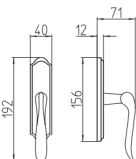

692/M
cremonese
window lever handle