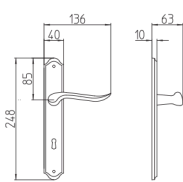

03 ORO LUCIDO  
POLISHED BRASS

26D CROMATO SATINATO  
SATIN CHROME

PB/BR BRUNITO  
BRONZE

691  
maniglia per porta con rosetta  
door handle on rose

690  
con piastra  
door handle on backplate

692/M  
cremonese  
window lever handle

692/DK  
martellina dk  
drehkipp system

M

Minimal a profilo tondo  
Round minimal profile

R3

Kit rosetta da bagno con farfalla  
Thumb turn / coin release on rose  
R3 113 / R4 114 / R5 115

BG3

Kit piastra da bagno con farfalla  
Thumb turn / coin release on blackplate  
R3 113 / R4 114 / R5 115

PZ

Piastra stretta 30X138 mm  
per infissi con montante minimale  
senza molla di ritorno  
Narrow plate 30x138 mm  
for unsprung fittings

BS  
EM

Rosetta e bocchetta strette 31X62 mm  
per infissi con montante minimale  
Narrow rose and eschuteon 31x62 mm  
for minimal fittings  
SM senza molla / unsprung  
CM con molla / with release spring