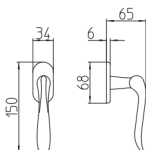

03 ORO LUCIDO  
POLISHED BRASS

26D CROMATO SATINATO  
SATIN CHROME

PB/BR BRUNITO  
BRONZE

691  
maniglia per porta con rosetta  
door handle on rose

690  
con piastra  
door handle on backplate

692/M  
cremonese  
window lever handle

692/DK  
martellina dk  
drehkipp system

M

Minimal a profilo tondo  
Round minimal profile

R3

Kit rosetta da bagno con farfalla  
Thumb turn / coin release on rose  
R3 113 / R4 114 / R5 115

BG3

Kit piastra da bagno con farfalla  
Thumb turn / coin release on blackplate  
R3 113 / R4 114 / R5 115

PZ

Piastra stretta 30X138 mm  
per infissi con montante minimale  
senza molla di ritorno  
Narrow plate 30x138 mm  
for unsprung fittings

BS  
EM

Rosetta e bocchetta strette 31X62 mm  
per infissi con montante minimale  
Narrow rose and eschuteon 31x62 mm  
for minimal fittings  
SM senza molla / unsprung  
CM con molla / with release spring