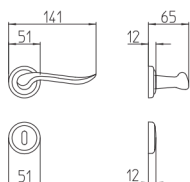

03 ORO LUCIDO  
POLISHED BRASS

26D CROMATO SATINATO  
SATIN CHROME

PB/BR BRUNITO  
BRONZE

691  
maniglia per porta con rosetta  
door handle on rose

690  
con piastra  
door handle on backplate

692/M  
cremonese  
window lever handle

PZ

Piastra stretta 30X138 mm  
per infissi con montante minimale  
senza molla di ritorno  
Narrow plate 30x138 mm  
for unsprung fittings

BS  
EM

Rosetta e bocchetta strette 31X62 mm  
per infissi con montante minimale  
Narrow rose and eschuteon 31x62 mm  
for minimal fittings  
SM senza molla / unsprung  
CM con molla / with release spring