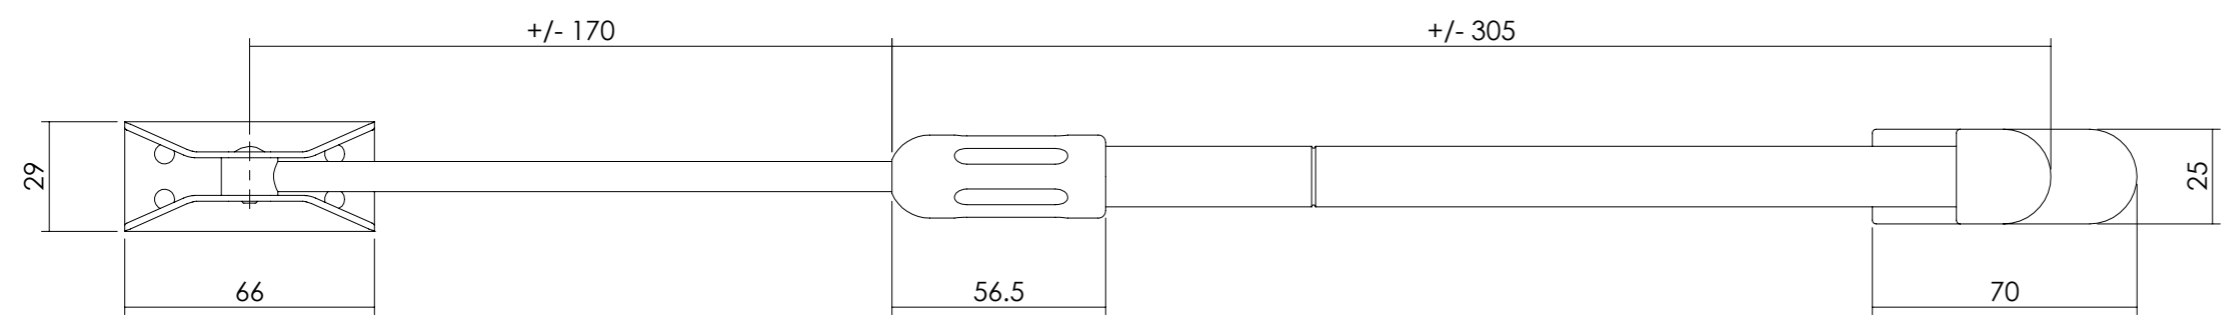

Rev.	Description	By	Date
A	USF, edited hole dim 5,5 into 5,3 & 6 int 5,7 + added closed position view all based on info H.S. without actual product check + added art. 0098.567155 in table	BK	19-2-2018
B	Removed remark Door width min 480 + max 625mm & edited fix knob	BK	27-3-2018

Isometric view 1:5

Article nr.	Description	Material/finishing	Mounting holes		Description	Tele-uitzetter budra zwaar 375	
			A in mm	B in mm			Article nr.
0098.567150	Tele-uitzetter buitendraaiend zwaar 375 wit	Steel, painted white	Ø5,3	Ø5,7	 Utrechtsestraatweg 220 NL-3911 TX Rhenen P.O. Box 128 NL-3910 AC Rhenen The Netherlands www.vanleeuwenint.nl	00XX.56715X EvdG 06-11-2012 SW_00209430	 General tolerance according to ISO 2768 - Medium, unless otherwise specified Scale 1:2 Page 1/1 Size A3
0098.567151	Tele-uitzetter buitendraaiend zwaar 375 grijs	Steel, painted grey	Ø5,3	Ø5,7			
0035.567154	Tele-uitzetter buitendraaiend zwaar 375 RVS	Stainless steel	Ø5,3	Ø5,7			
0098.567155	Tele-uitzetter buitendraaiend zwaar 375 grijs met grotere schroefgat	Steel, painted grey	Ø6,2	Ø6,2			