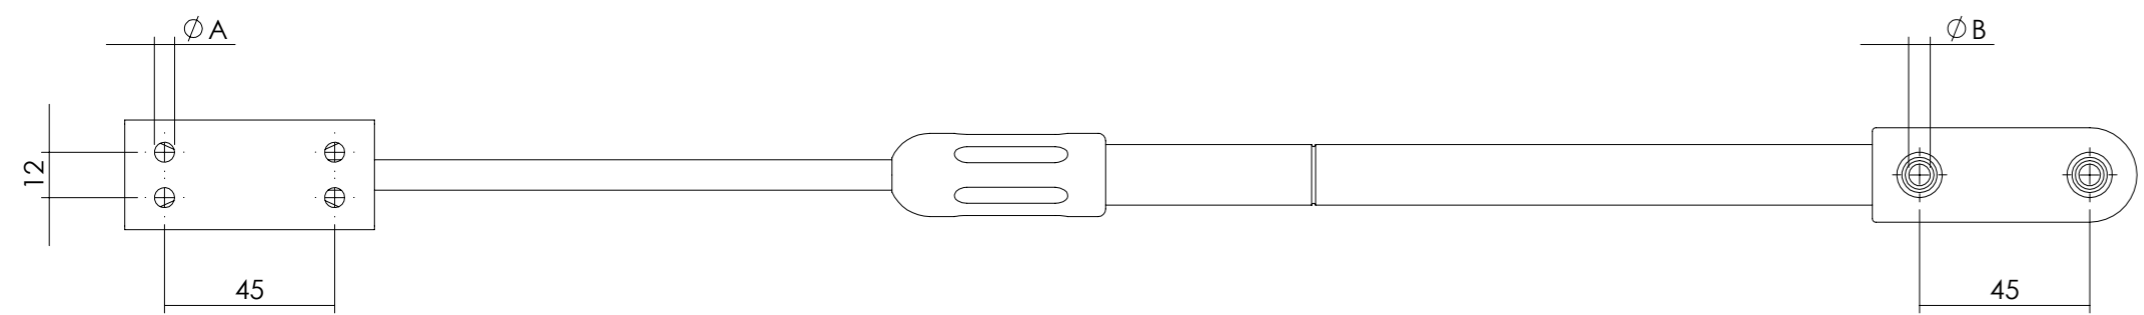

Rev.	Description	By	Date
A	USF, edited hole dim 5,5 into 5,3 & 6 int 5,7 + added closed position view all based on info H.S. without actual product check + added art. 0098.567155 in table	BK	19-2-2018
B	Removed remark Door width min 480 + max 625mm & edited fix knob	BK	27-3-2018

Isometric view 1:5

Article nr.	Description	Material/finishing	Mounting holes		Description	Tele-uitzetter budra zwaar 375	
			A in mm	B in mm			Article nr.
0098.567150	Tele-uitzetter buitendraaiend zwaar 375 wit	Steel, painted white	Ø5,3	Ø5,7	 Utrechtsestraatweg 220 NL-3911 TX Rhenen P.O. Box 128 NL-3910 AC Rhenen The Netherlands www.vanleeuwenint.nl	00XX.56715X EvdG 06-11-2012 SW_00209430	 General tolerance according to ISO 2768 - Medium, unless otherwise specified Scale 1:2 Page 1/1 Size A3
0098.567151	Tele-uitzetter buitendraaiend zwaar 375 grijs	Steel, painted grey	Ø5,3	Ø5,7			
0035.567154	Tele-uitzetter buitendraaiend zwaar 375 RVS	Stainless steel	Ø5,3	Ø5,7			
0098.567155	Tele-uitzetter buitendraaiend zwaar 375 grijs met grotere schroefgat	Steel, painted grey	Ø6,2	Ø6,2			