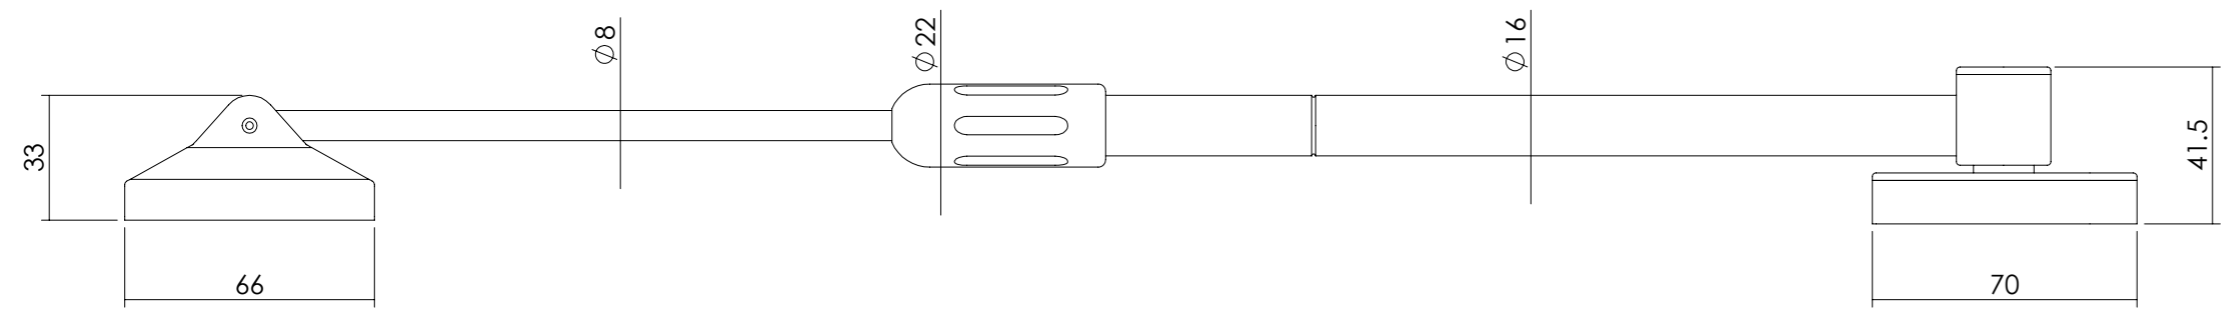

Rev.	Description	By	Date
A	USF, edited hole dim 5,5 into 5,3 & 6 int 5,7 + added closed position view all based on info H.S. without actual product check + added art. 0098.567155 in table	BK	19-2-2018
B	Removed remark Door width min 480 + max 625mm & edited fix knob	BK	27-3-2018

Isometric view 1:5

Article nr.	Description	Material/finishing	Mounting holes		Description	Tele-uitzetter budra zwaar 375	
			A in mm	B in mm			Article nr.
0098.567150	Tele-uitzetter buitendraaiend zwaar 375 wit	Steel, painted white	Ø5,3	Ø5,7	 Utrechtsestraatweg 220 NL-3911 TX Rhenen P.O. Box 128 NL-3910 AC Rhenen The Netherlands www.vanleeuwenint.nl	00XX.56715X EvdG 06-11-2012 SW_00209430	 General tolerance according to ISO 2768 - Medium, unless otherwise specified Scale 1:2 Page 1/1 Size A3
0098.567151	Tele-uitzetter buitendraaiend zwaar 375 grijs	Steel, painted grey	Ø5,3	Ø5,7			
0035.567154	Tele-uitzetter buitendraaiend zwaar 375 RVS	Stainless steel	Ø5,3	Ø5,7			
0098.567155	Tele-uitzetter buitendraaiend zwaar 375 grijs met grotere schroefgat	Steel, painted grey	Ø6,2	Ø6,2			