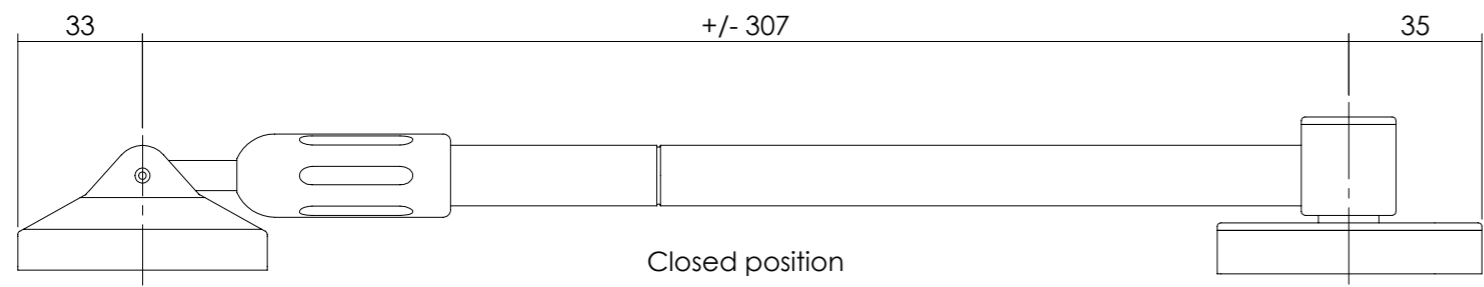

Rev.	Description	By	Date
A	USF, edited hole dim 5,5 into 5,3 & 6 int 5,7 + added closed position view all based on info H.S. without actual product check + added art. 0098.567155 in table	BK	19-2-2018
B	Removed remark Door width min 480 + max 625mm & edited fix knob	BK	27-3-2018

Isometric view 1:5

Article nr.	Description	Material/finishing	Mounting holes		Description	Tele-uitzetter budra zwaar 375	
			A in mm	B in mm			Article nr.
0098.567150	Tele-uitzetter buitendraaiend zwaar 375 wit	Steel, painted white	Ø5,3	Ø5,7	 Utrechtsestraatweg 220 NL-3911 TX Rhenen P.O. Box 128 NL-3910 AC Rhenen The Netherlands www.vanleeuwenint.nl	00XX.56715X EvdG 06-11-2012 SW_00209430	 General tolerance according to ISO 2768 - Medium, unless otherwise specified Scale 1:2 Page 1/1 Size A3
0098.567151	Tele-uitzetter buitendraaiend zwaar 375 grijs	Steel, painted grey	Ø5,3	Ø5,7			
0035.567154	Tele-uitzetter buitendraaiend zwaar 375 RVS	Stainless steel	Ø5,3	Ø5,7			
0098.567155	Tele-uitzetter buitendraaiend zwaar 375 grijs met grotere schroefgat	Steel, painted grey	Ø6,2	Ø6,2			