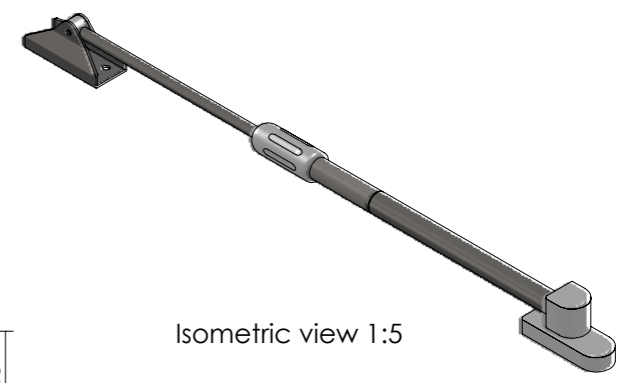

Rev.	Description	By	Date
A	USF, edited hole dim 5,5 into 5,3 & 6 int 5,7 + added closed position view all based on info H.S. without actual product check + added art. 0098.567155 in table	BK	19-2-2018
B	Removed remark Door width min 480 + max 625mm & edited fix knob	BK	27-3-2018

Isometric view 1:5

Article nr.	Description	Material/finishing	Mounting holes		Description	Tele-uitzetter budra zwaar 375	
			A in mm	B in mm			Article nr.
0098.567150	Tele-uitzetter buitendraaiend zwaar 375 wit	Steel, painted white	Ø5,3	Ø5,7	 Utrechtsestraatweg 220 NL-3911 TX Rhenen P.O. Box 128 NL-3910 AC Rhenen The Netherlands www.vanleeuwenint.nl	00XX.56715X EvdG 06-11-2012 SW_00209430	 General tolerance according to ISO 2768 - Medium, unless otherwise specified Scale 1:2 Page 1/1 Size A3
0098.567151	Tele-uitzetter buitendraaiend zwaar 375 grijs	Steel, painted grey	Ø5,3	Ø5,7			
0035.567154	Tele-uitzetter buitendraaiend zwaar 375 RVS	Stainless steel	Ø5,3	Ø5,7			
0098.567155	Tele-uitzetter buitendraaiend zwaar 375 grijs met grotere schroefgat	Steel, painted grey	Ø6,2	Ø6,2			