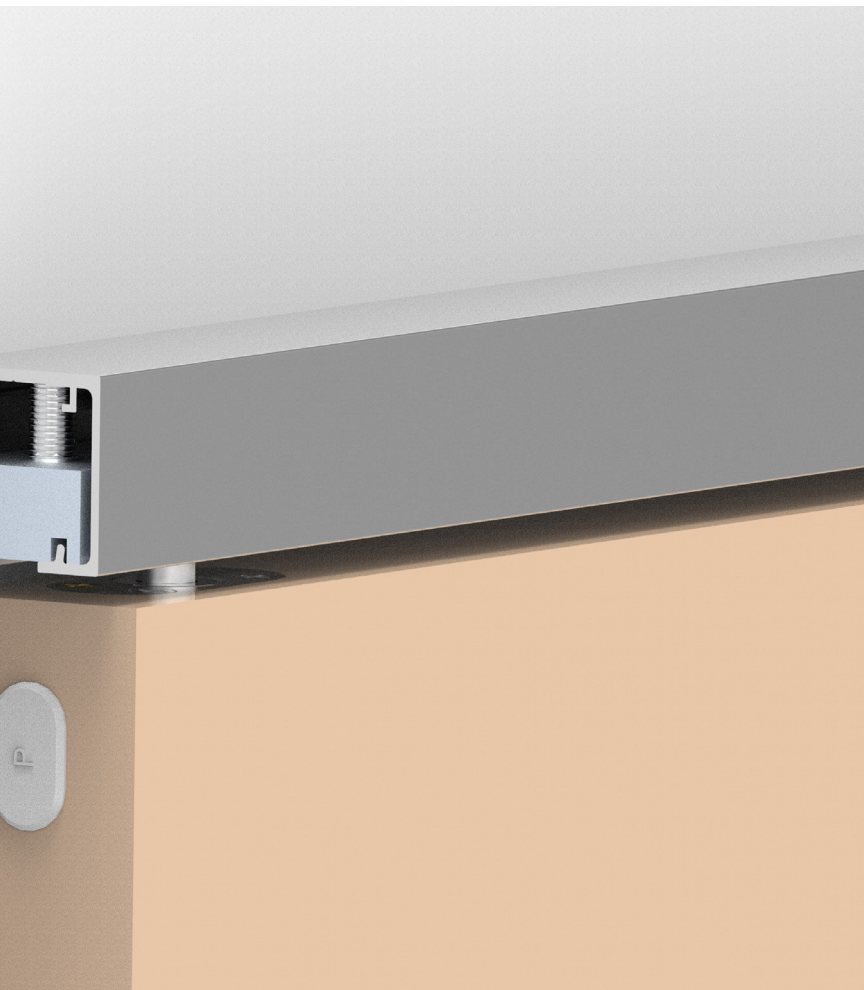

Características técnicas

Technical characteristics | Caractéristiques techniques

Perfilería Profiles | Profils

33x32 mm

53x32 mm

Especificaciones Specifications | Spécification

MÍN. 35 mm
MÁX. 50 mm

2 HOJAS | PANELS
| PANNEAUX

MÁX. 1000 mm

3-4 HOJAS |
PANELS | PANNEAUX

MÁX. 750 mm

MÁX. 2400 mm

RODAMIENTO A BOLAS
BALL BEARING
ROULEMENT À BILLES

Peso Weight | Poids

80 kg

198 lb

Por par de hojas | Per pair of panels | Par paire de panneaux

Producto certificado

Certificaded product | Produit certifié