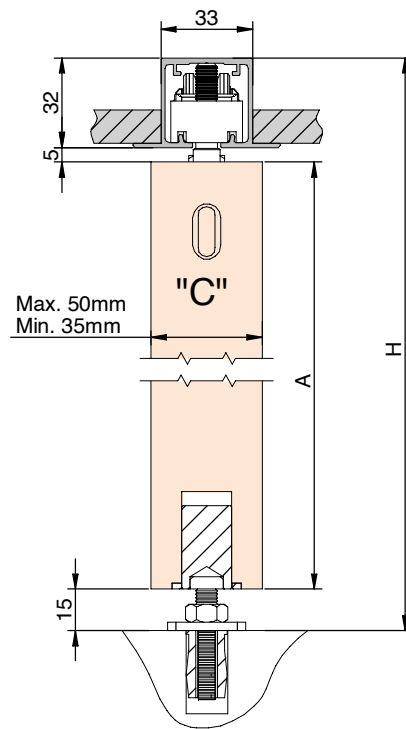

Variantes de instalación

Installation possibilities | Variantes d'installation

Sección tipo

Cross-section | Section type (Cotas en mm | Dimensions in mm | Dimensions en mm)

2-3-4 HOJAS | PANNELS | PANNEAUX

A=H-53

A=H-53