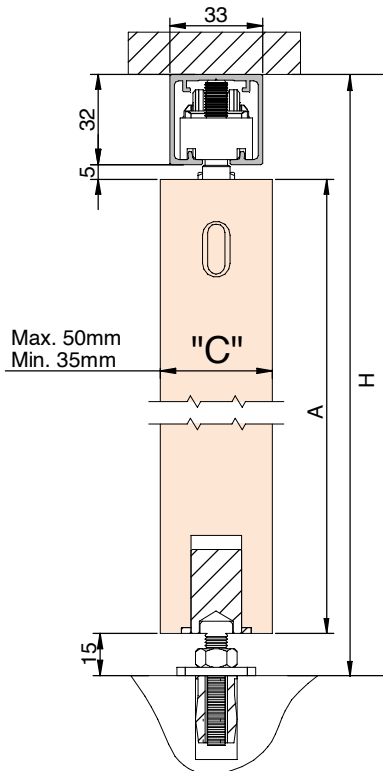

Le système permet jusqu'à un maximum de 6m espaces étroits avec des panneaux de la même taille, sans profil bas.

Características técnicas

Technical characteristics | Caractéristiques techniques

Perfilería Profiles | Profils

33x32 mm

53x32 mm

Especificaciones Specifications | Spécification

MÍN. 35 mm
MÁX. 50 mm

2 HOJAS | PANELS
| PANNEAUX

MÁX. 1000 mm

3-4 HOJAS |
PANELS | PANNEAUX

MÁX. 750 mm

MÁX. 2400 mm

RODAMIENTO A BOLAS
BALL BEARING
ROULEMENT À BILLES

Peso Weight | Poids

80 kg

198 lb

Por par de hojas | Per pair of panels | Par paire de panneaux

Producto certificado

Certificaded product | Produit certifié

Variantes de instalación

Installation possibilities | Variantes d'installation

Sección tipo

Cross-section | Section type (Cotas en mm | Dimensions in mm | Dimensions en mm)

2-3-4 HOJAS | PANNELS | PANNEAUX