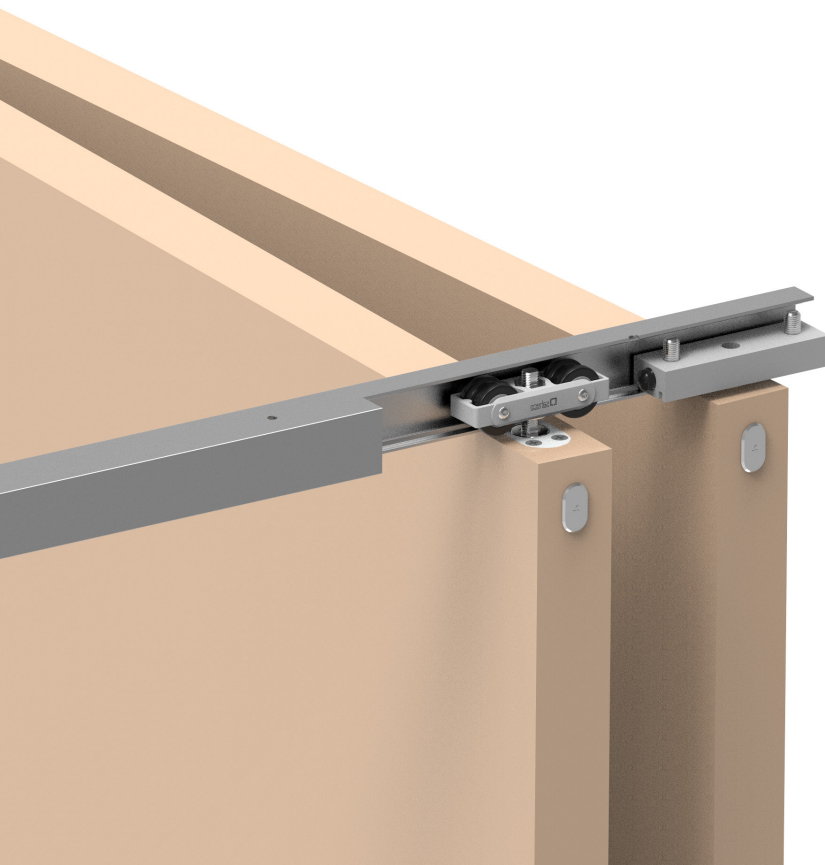

Características técnicas

Technical characteristics | Caractéristiques techniques

Perfilería Profiles | Profils

33x32 mm

53x32 mm

Especificaciones Specifications | Spécification

MÍN. 35 mm
MÁX. 50 mm

2 HOJAS | PANELS
| PANNEAUX

MÁX. 1000 mm

3-4 HOJAS |
PANELS | PANNEAUX

MÁX. 750 mm

MÁX. 2400 mm

RODAMIENTO A BOLAS
BALL BEARING
ROULEMENT À BILLES

Peso Weight | Poids

80 kg

198 lb

Por par de hojas | Per pair of panels | Par paire de panneaux

Producto certificado

Certificaded product | Produit certifié