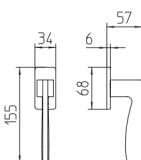

1032/DK
martellina dk
drehkipp system