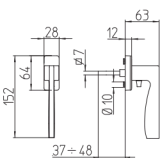

1030  
con piastra  
door handle on backplate

1032/M  
cremonese  
window lever handle

1032/DK  
martellina dk  
drehkipp system

1032/DK-Slc  
martellina dk  
drehkipp system

Minimal a profilo quadrato  
square minimal profile

Kit piastra da bagno con farfalla  
Thumb turn / coin release on blackplate  
R3 113 / R4 114 / R5 115

Rosetta e bocchetta strette 31x62 mm  
per infissi con montante minimale  
Narrow rose and eschuteon 31x62 mm  
for minimal fittings  
SM senza molla / unsprung  
CM con molla / with release spring

Disponibili in più finiture  
Available in different finishes

Kit rosetta da bagno con farfalla  
Thumb turn / coin release on rose  
R3 113 / R4 114 / R5 115

Piastra stretta 30x138 mm  
per infissi con montante minimale  
senza molla di ritorno  
Narrow plate 30x138 mm  
for unsprung fittings