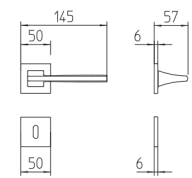

1031
maniglia per porta con rosetta
door handle on rose