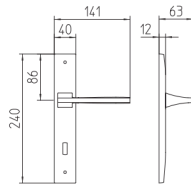

1030  
con piastra  
door handle on backplate

1032/M  
cremonese  
window lever handle

1032/DK  
martellina dk  
drehkipp system

1032/DK-Slc  
martellina dk  
drehkipp system

Minimal a profilo quadrato  
square minimal profile

Kit piastra da bagno con farfalla  
Thumb turn / coin release on blackplate  
R3 113 / R4 114 / R5 115

Rosetta e bocchetta strette 31x62 mm  
per infissi con montante minimale  
Narrow rose and eschuteon 31x62 mm  
for minimal fittings  
SM senza molla / unsprung  
CM con molla / with release spring

Disponibili in più finiture  
Available in different finishes

Kit rosetta da bagno con farfalla  
Thumb turn / coin release on rose  
R3 113 / R4 114 / R5 115

Piastra stretta 30x138 mm  
per infissi con montante minimale  
senza molla di ritorno  
Narrow plate 30x138 mm  
for unsprung fittings