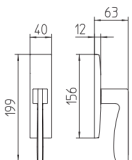

1030  
con piastra  
door handle on backplate

1032/M  
cremonese  
window lever handle

1032/DK  
martellina dk  
drehkipp system

1032/DK-Slc  
martellina dk  
drehkipp system

Minimal a profilo quadrato  
square minimal profile

Kit piastra da bagno con farfalla  
Thumb turn / coin release on blackplate  
R3 113 / R4 114 / R5 115

Rosetta e bocchetta strette 31x62 mm  
per infissi con montante minimale  
Narrow rose and eschuteon 31x62 mm  
for minimal fittings  
SM senza molla / unsprung  
CM con molla / with release spring

Disponibili in più finiture  
Available in different finishes

Kit rosetta da bagno con farfalla  
Thumb turn / coin release on rose  
R3 113 / R4 114 / R5 115

Piastra stretta 30x138 mm  
per infissi con montante minimale  
senza molla di ritorno  
Narrow plate 30x138 mm  
for unsprung fittings