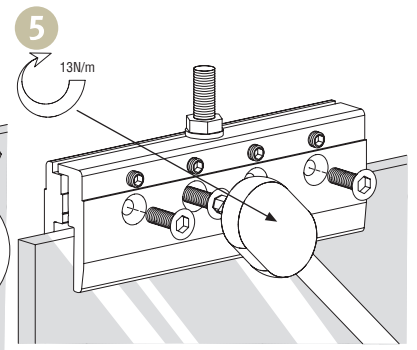

SV-A80

PARA HOJAS CORREDERAS DE HASTA 80 KG DE PESO
 FOR SLIDING DOORS OF UP TO 80 KG WEIGHT
 POUR PORTES COULISSANTES D'UN POIDS ALLANT JUSQU'À 80 KG

Características técnicas
 Technical characteristics
 Caractéristiques techniques

MÍN. 22-24 mm

MÍN. 8-10 mm

30x29 mm