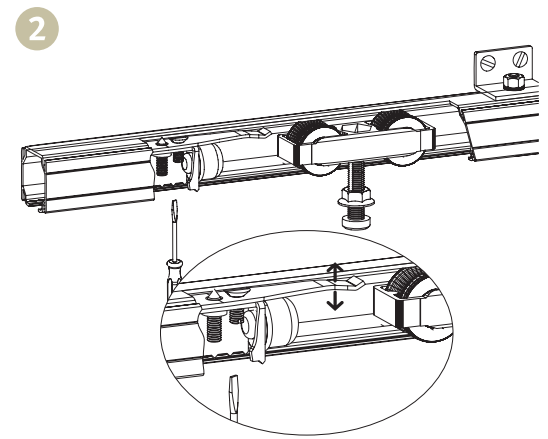

SV-A80

PARA HOJAS CORREDERAS DE HASTA 80 KG DE PESO
 FOR SLIDING DOORS OF UP TO 80 KG WEIGHT
 POUR PORTES COULISSANTES D'UN POIDS ALLANT JUSQU'À 80 KG

Características técnicas
 Technical characteristics
 Caractéristiques techniques

MÍN. 22-24 mm

MÍN. 8-10 mm

30x29 mm