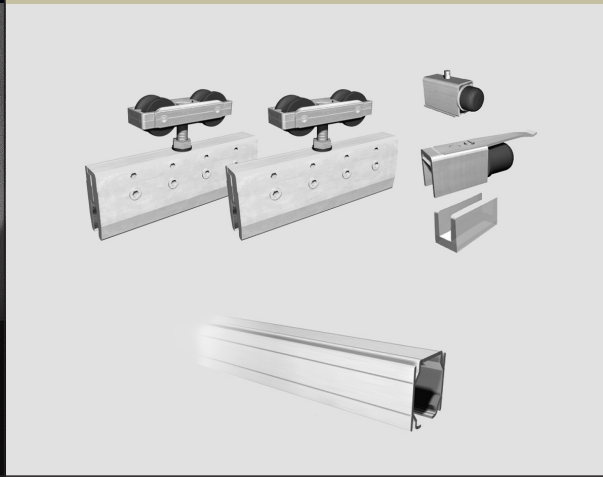

SV-A80

PARA HOJAS CORREDERAS DE HASTA 80 KG DE PESO
 FOR SLIDING DOORS OF UP TO 80 KG WEIGHT
 POUR PORTES COULISSANTES D'UN POIDS ALLANT JUSQU'À 80 KG

Características técnicas
 Technical characteristics
 Caractéristiques techniques

MÍN. 22-24 mm

MÍN. 8-10 mm

30x29 mm