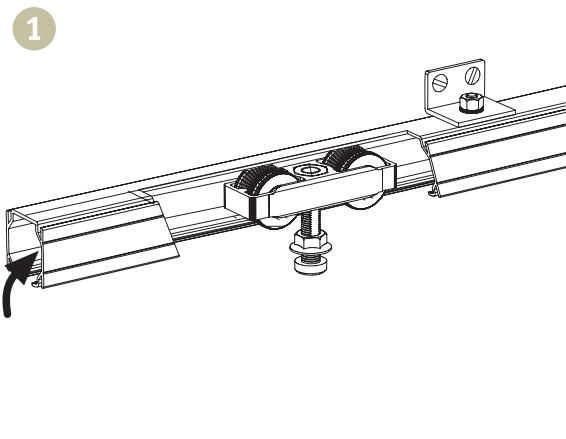

SV-A80

PARA HOJAS CORREDERAS DE HASTA 80 KG DE PESO
 FOR SLIDING DOORS OF UP TO 80 KG WEIGHT
 POUR PORTES COULISSANTES D'UN POIDS ALLANT JUSQU'À 80 KG

Características técnicas
 Technical characteristics
 Caractéristiques techniques

MÍN. 22-24 mm

MÍN. 8-10 mm

30x29 mm