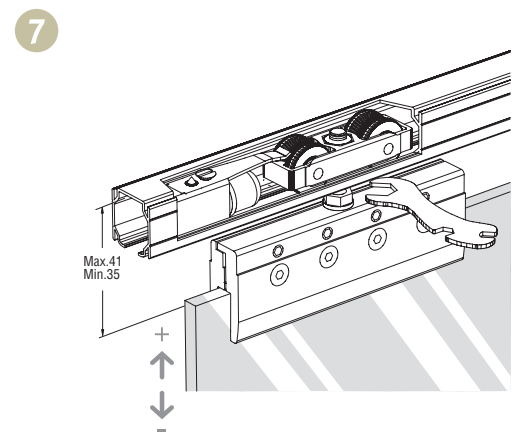

SV-A80

PARA HOJAS CORREDERAS DE HASTA 80 KG DE PESO
 FOR SLIDING DOORS OF UP TO 80 KG WEIGHT
 POUR PORTES COULISSANTES D'UN POIDS ALLANT JUSQU'À 80 KG

Características técnicas
 Technical characteristics
 Caractéristiques techniques

MÍN. 22-24 mm

MÍN. 8-10 mm

30x29 mm