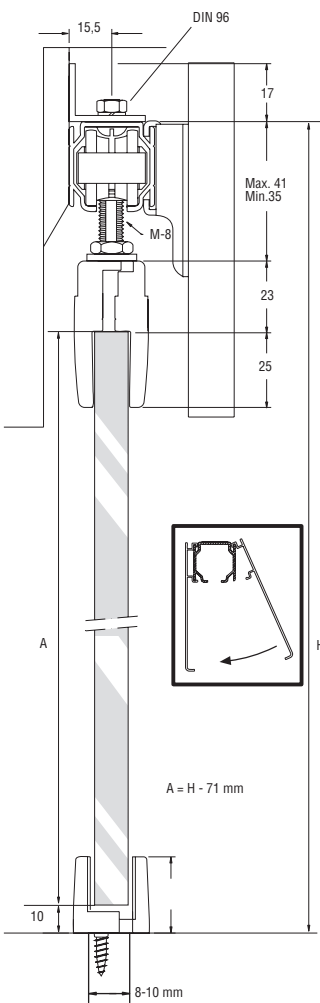

SV-A80

PARA HOJAS CORREDERAS DE HASTA 80 KG DE PESO
 FOR SLIDING DOORS OF UP TO 80 KG WEIGHT
 POUR PORTES COULISSANTES D'UN POIDS ALLANT JUSQU'À 80 KG

Características técnicas
 Technical characteristics
 Caractéristiques techniques

MÍN. 22-24 mm

MÍN. 8-10 mm

30x29 mm