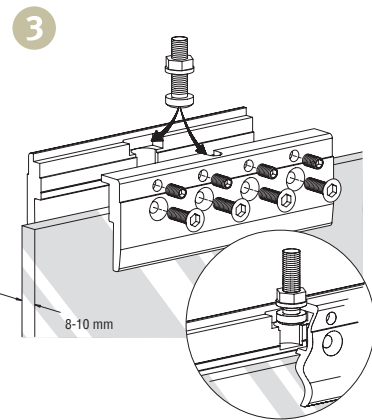

SV-A80

PARA HOJAS CORREDERAS DE HASTA 80 KG DE PESO
 FOR SLIDING DOORS OF UP TO 80 KG WEIGHT
 POUR PORTES COULISSANTES D'UN POIDS ALLANT JUSQU'À 80 KG

Características técnicas
 Technical characteristics
 Caractéristiques techniques

MÍN. 22-24 mm

MÍN. 8-10 mm

30x29 mm