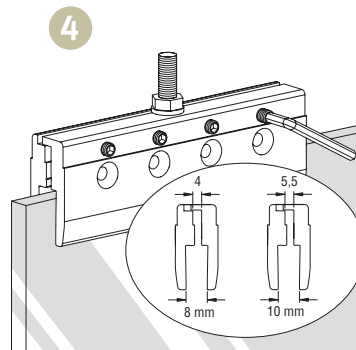

SV-A80

PARA HOJAS CORREDERAS DE HASTA 80 KG DE PESO
 FOR SLIDING DOORS OF UP TO 80 KG WEIGHT
 POUR PORTES COULISSANTES D'UN POIDS ALLANT JUSQU'À 80 KG

Características técnicas
 Technical characteristics
 Caractéristiques techniques

MÍN. 22-24 mm

MÍN. 8-10 mm

30x29 mm