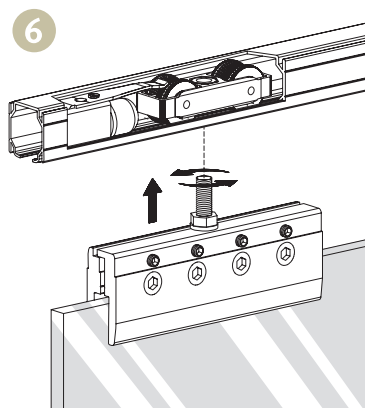

SV-A80

PARA HOJAS CORREDERAS DE HASTA 80 KG DE PESO
 FOR SLIDING DOORS OF UP TO 80 KG WEIGHT
 POUR PORTES COULISSANTES D'UN POIDS ALLANT JUSQU'À 80 KG

Características técnicas
 Technical characteristics
 Caractéristiques techniques

MÍN. 22-24 mm

MÍN. 8-10 mm

30x29 mm