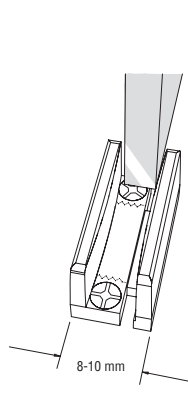

SV-A80

PARA HOJAS CORREDERAS DE HASTA 80 KG DE PESO
 FOR SLIDING DOORS OF UP TO 80 KG WEIGHT
 POUR PORTES COULISSANTES D'UN POIDS ALLANT JUSQU'À 80 KG

Características técnicas
 Technical characteristics
 Caractéristiques techniques

MÍN. 22-24 mm

MÍN. 8-10 mm

30x29 mm