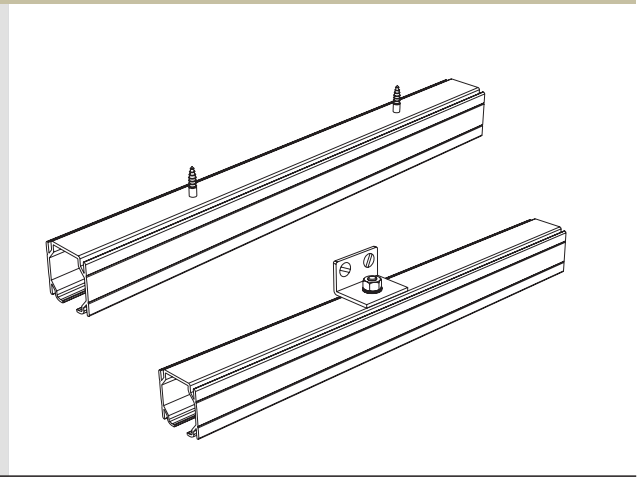

SV-A80

PARA HOJAS CORREDERAS DE HASTA 80 KG DE PESO
 FOR SLIDING DOORS OF UP TO 80 KG WEIGHT
 POUR PORTES COULISSANTES D'UN POIDS ALLANT JUSQU'À 80 KG

Características técnicas
 Technical characteristics
 Caractéristiques techniques

MÍN. 22-24 mm

MÍN. 8-10 mm

30x29 mm