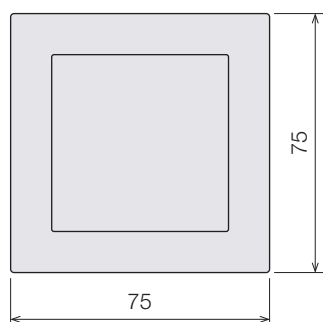

cod.

53106

10

Apto para mueble y puertas correderas ligeras.

Suitable for furniture and light sliding doors.

Adaptés pour meubles et portes coulissantes légères.

AISI 304