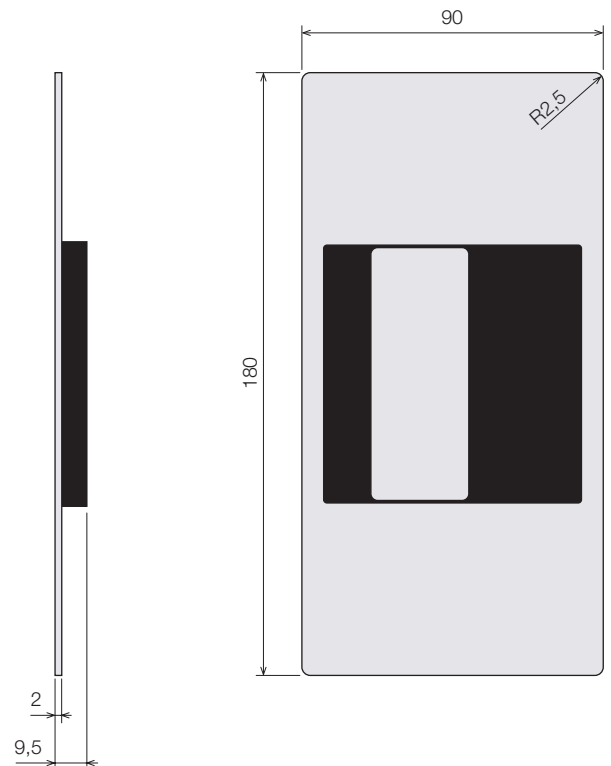

i-4510

slidehandle

cod.

53110

1

**Incluye un dedal i-255.**

i-255 thimble is included.

*Une douille i-255 de tirage est incluse.*