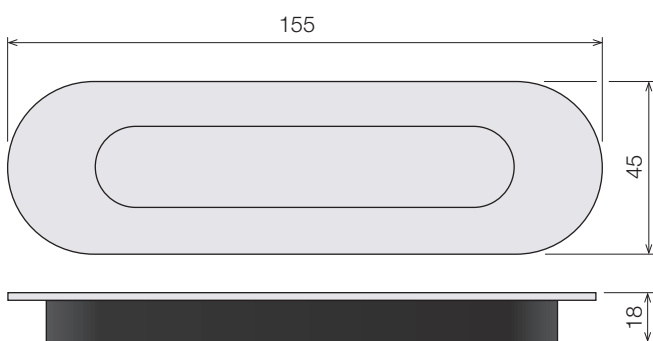

---

i-4504

---

cod.

53109

10

Apto para mueble y puertas correderas ligeras.

Suitable for furniture and light sliding doors.

Adaptés pour meubles et portes coulissantes légères.

AISI 304