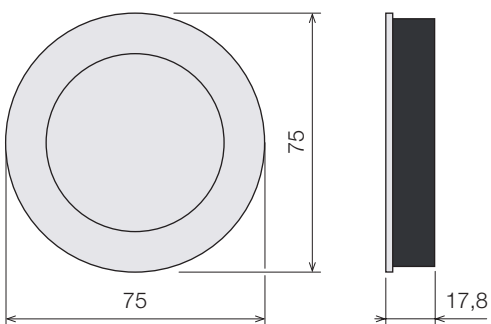

cod.

53107

10

Apto para mueble y puertas correderas ligeras.

Suitable for furniture and light sliding doors.

Adaptés pour meubles et portes coulissantes légères.

AISI 304