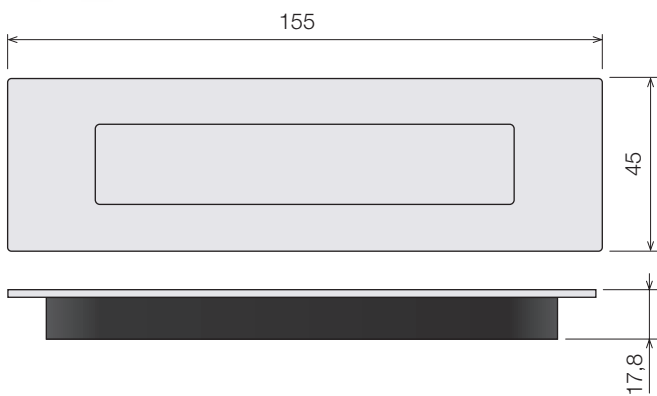

i-4503

cod.

53108

10

Apto para mueble y puertas correderas ligeras.

Suitable for furniture and light sliding doors.

Adaptés pour meubles et portes coulissantes légères.

AISI 304