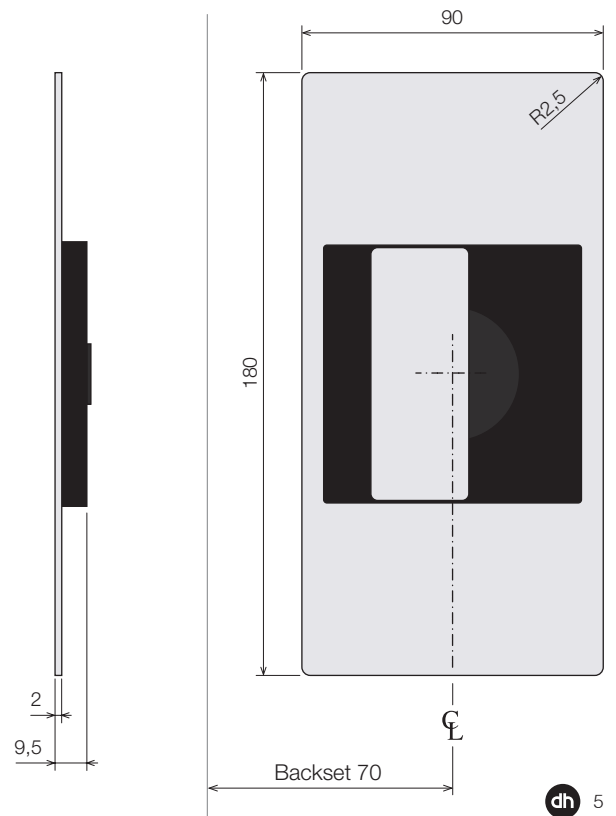

i-4500

slidelock

cod.  
53105

backset  $\varnothing$   
70

  
1

**Incluye un dedal i-255.**

i-255 thimble is included.

*Une douille i-255 de tirage est incluse.*

i-4510

slidehandle

cod.

53110

1

**Incluye un dedal i-255.**

i-255 thimble is included.

*Une douille i-255 de tirage est incluse.*