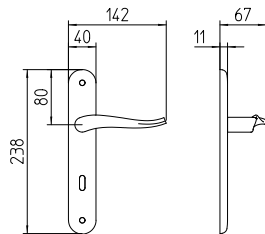

Spin

Scheda tecnica / Technical sheet

MANDELLI 1953

731 con rosetta
door-handle on rose

730 con piastra
door-handle on back plate

732/M cremonese
window lever-handle

732/DK martellina
drehkipp system

M

Minimal a profilo tondo.
Round minimal profile.

PZ

Piastra stretta 30X138 mm per infissi
con montante minimale, senza molla di ritorno.
Narrow plate 30x138 mm for unsprung fittings.

PVD

Copertura protettiva pvd.
Protective PVD coating.

BG4

Kit piastra da bagno con farfalla. R4 114
Thumb turn coin release on blackplate. R4 114

BS
SM

Rosetta e bocchetta strette 31X62 mm per infissi
con montante minimale. SM senza molla.
Narrow rose and eschuteon 31x62 mm
for minimal fittings. SM unsprung.