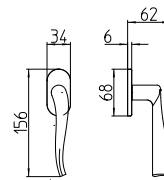

Spin

Scheda tecnica / Technical sheet

MANDELLI 1953

731 con rosetta
door-handle on rose

730 con piastra
door-handle on back plate

732/M cremonese
window lever-handle

732/DK martellina
drehkipp system

M

Minimal a profilo tondo.
Round minimal profile.

PZ

Piastra stretta 30X138 mm per infissi
con montante minimale, senza molla di ritorno.
Narrow plate 30x138 mm for unsprung fittings.

PVD

Copertura protettiva pvd.
Protective PVD coating.

BG4

Kit piastra da bagno con farfalla. R4 114
Thumb turn coin release on blackplate. R4 114

BS
SM

Rosetta e bocchetta strette 31X62 mm per infissi
con montante minimale. SM senza molla.
Narrow rose and eschuteon 31x62 mm
for minimal fittings. SM unsprung.

R4

Kit rosetta da bagno con farfalla. R4 114
Thumb turn / coin release on rose. R4 114

04 Oro satinato
Satin brass

MSN Nickel satinato opaco
Mat satin nickel

26 Cromo lucido
Polished chrome

26D Cromo satinato
Satin chrome