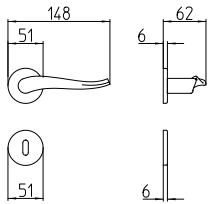

Spin

Scheda tecnica / Technical sheet

MANDELLI 1953

731 con rosetta
door-handle on rose

730 con piastra
door-handle on back plate

732/M cremonese
window lever-handle

732/DK martellina
drehkipp system

M

Minimal a profilo tondo.
Round minimal profile.

PZ

Piastra stretta 30X138 mm per infissi
con montante minimale, senza molla di ritorno.
Narrow plate 30x138 mm for unsprung fittings.

PVD

Copertura protettiva pvd.
Protective PVD coating.

BG4

Kit piastra da bagno con farfalla. R4 114
Thumb turn coin release on blackplate. R4 114

BS
SM

Rosetta e bocchetta strette 31X62 mm per infissi
con montante minimale. SM senza molla.
Narrow rose and eschuteon 31x62 mm
for minimal fittings. SM unsprung.