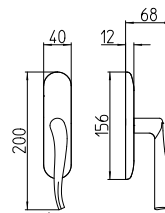

Spin

Scheda tecnica / Technical sheet

MANDELLI 1953

731 con rosetta
door-handle on rose

730 con piastra
door-handle on back plate

732/M cremonese
window lever-handle

732/DK martellina
drehkipp system

M

Minimal a profilo tondo.
Round minimal profile.

PZ

Piastra stretta 30X138 mm per infissi
con montante minimale, senza molla di ritorno.
Narrow plate 30x138 mm for unsprung fittings.

PVD

Copertura protettiva pvd.
Protective PVD coating.

BG4

Kit piastra da bagno con farfalla. R4 114
Thumb turn coin release on blackplate. R4 114

BS
SM

Rosetta e bocchetta strette 31X62 mm per infissi
con montante minimale. SM senza molla.
Narrow rose and eschuteon 31x62 mm
for minimal fittings. SM unsprung.