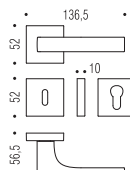

ID 71 R-RY

CR / CM / GL / GM / NM / BI