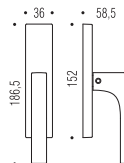

ID 62 IM

CR / CM / GL / GM / NM / BI