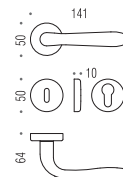

CD 41 R-RY
OL / CR / CM / NM / BI