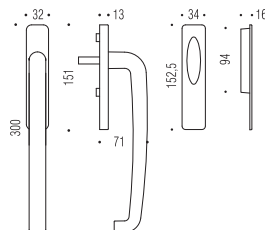

ID 56 FIVE

OL / CR / CM
GL / GM / NM

MANIGLIONI per ALZANTI SCORREVOLI / PULL-UP HANDLES for SLIDING DOOR

ROBOT

Design: Colombo Design
Ottone / Brass

ID 113 - ID 213 Y

HPS / Zirconium gold HPS
OL / Oroplus
OM / Oromat / Matt gold
CR / Cromo / Chrome
CM / Cromat / Matt chrome
NI / Nikelmat / Matt nickel
BR / Bronzo / Bronze