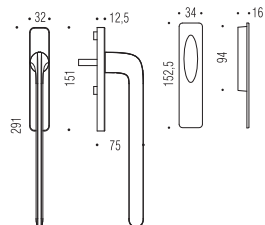

ID 56 FIVE

OL / CR / CM
GL / GM / NM

MANIGLIONI per ALZANTI SCORREVOLI / PULL-UP HANDLES for SLIDING DOOR

ROBOT

Design: Colombo Design
Ottone / Brass

ID 113 - ID 213 Y

HPS / Zirconium gold HPS
OL / Oroplus
OM / Oromat / Matt gold
CR / Cromo / Chrome
CM / Cromat / Matt chrome
NI / Nikelmat / Matt nickel
BR / Bronzo / Bronze

ID 113
HPS / OL / OM
CR / CM / NI / BR

ID 213 Y
OL / CM

ID 313 - ID 413 Y

HPS / Zirconium gold HPS
OL / Oroplus
OM / Oromat / Matt gold
CR / Cromo / Chrome
CM / Cromat / Matt chrome

ID 313
HPS / OL / OM
CR / CM