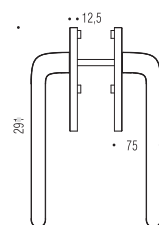

ID 413 Y
HPS / OL / CM