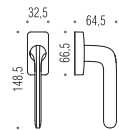

CM / Cromat / Matt chrome

30
ANNI DI GARANTIA
PER
L'USO DOMESTICO

VL / Vintage

30
ANNI DI GARANTIA
PER
L'USO DOMESTICO

VM / Vintage Mat

ID 51 R-RY
OL / CR / CM / VL / VM

ID 42 IM
OL / CR / CM / VL / VM

ID 52 DK/SM
OL / CR / CM / VL / VM