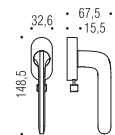

ID 42 DK Z
OL / CR / CM