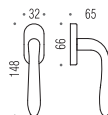

CD 42 DK/SM
OL / CR / CM / NM / BI