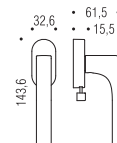

ID 61 R-RY
OL / CR / CM / NM / BI

ID 62 IM
OL / CR / CM / NM / BI

ID 62 DK/SM
OL / CR / CM / NM / BI

ID 62 DK Z
OL / CR / CM

ID 71

ROBOCINQUE_S

Design: Colombo Design
Cromall®

10
ANNI DI GARANTIA
SENZA
COSTO PER IL CLIENTE