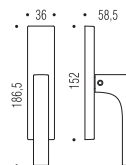

ID 61 R-RY
OL / CR / CM / NM / BI

ID 62 IM
OL / CR / CM / NM / BI

ID 62 DK/SM
OL / CR / CM / NM / BI

ID 62 DK Z
OL / CR / CM

ID 71

ROBOCINQUE_S

Design: Colombo Design
Cromall®

10
ANNI DI GARANTIA
SENZA
COSTO PER IL CLIENTE