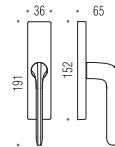

ID 42 IM
OL / OM / CR / CM