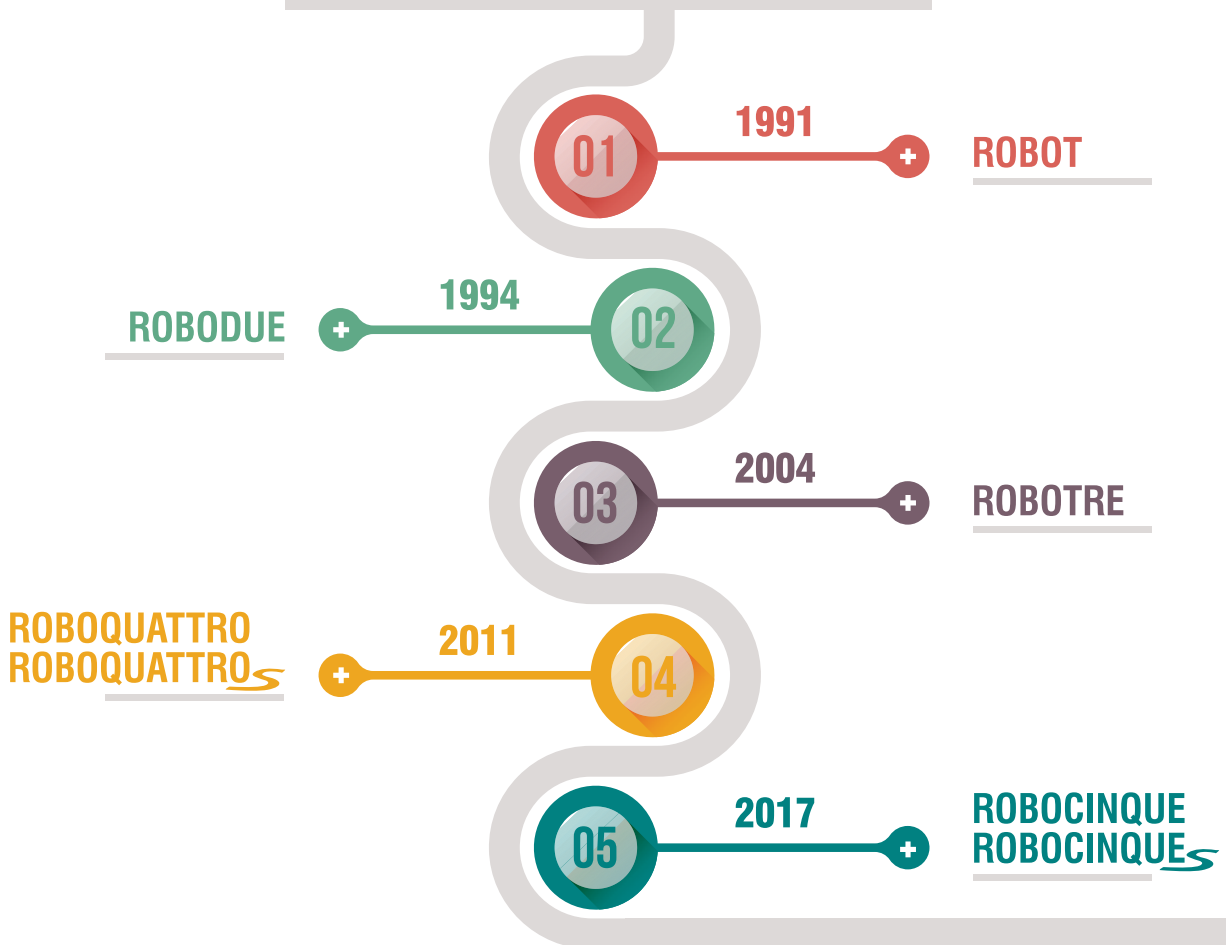

R O B O T

HIGH TECHNOLOGIES AND ULTIMATE AUTOMATION

MADE IN ITALY

T I M E L I N E

Robotech contraddistingue una gamma di prodotti realizzata utilizzando alta tecnologia e massima automazione per ottenere eccellenza qualitativa e commerciale.

Robotech is our mark for those products manufactured using high technologies and ultimate automation, to create quality and trading excellence.

CD 41

ROBOT

Design: Colombo Design
Cromall®

10
• 10 ANNI GARANZIA SENZA
• 10 ANNI GARANZIA SENZA