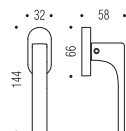

ID 61 R-RY
OL / CR / CM / NM / BI

ID 62 IM
OL / CR / CM / NM / BI

ID 62 DK/SM
OL / CR / CM / NM / BI

ID 62 DK Z
OL / CR / CM

ID 71

ROBOCINQUE_S

Design: Colombo Design
Cromall®

10
ANNI DI GARANTIA
SENZA
COSTO PER IL CLIENTE