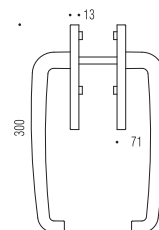

ID 213 Y
OL / CM