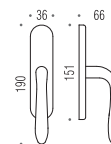

CD 42 IM
OL / CM