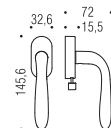

CD 42 DK Z
OL / CR / CM