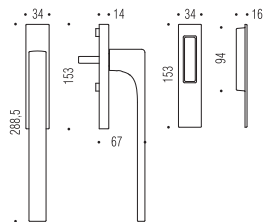

ID 513
OL / CR / CM
GL / GM / NM