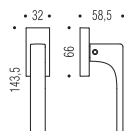

ID 72 DK/SM

CR / CM / GL / GM / NM / BI