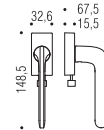

ID 52 DK Z
CR / CM