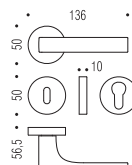

ID 61 R-RY
OL / CR / CM / NM / BI

ID 62 IM
OL / CR / CM / NM / BI

ID 62 DK/SM
OL / CR / CM / NM / BI

ID 62 DK Z
OL / CR / CM

ID 71

ROBOCINQUE_S

Design: Colombo Design
Cromall®

10
ANNI DI GARANTIA
SENZA
COSTO PER IL CLIENTE