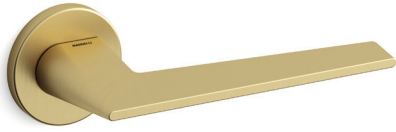

Aries

design Giuseppe Bavuso

Scheda tecnica / Technical sheet

MANDELLI 1953

1941 con rosetta
door-handle on rose

1942/DK martellina
drehkipp system

M

Minimal a profilo tondo.
Round minimal profile.

PZ

Piastra stretta 30X138 mm per infissi
con montante minimale, senza molla di ritorno.
Narrow plate 30x138 mm for unsprung fittings.

PVD

Copertura protettiva pvd.
Protective PVD coating.

BS
SM

Rosetta e bocchetta strette 31X62 mm per infissi
con montante minimale. SM senza molla.
Narrow rose and eschuteon 31x62 mm
for minimal fittings. SM unsprung.

R4

Kit rosetta da bagno con farfalla. R4 114
Thumb turn / coin release on rose. R4 114

04 Oro satinato
Mat brass

26D Cromo satinato
Satin chrome

15A Grafite
Graphite

MB Nero opaco
Black mat

MSN Nickel satinato opaco
Mat satin nickel