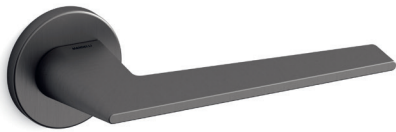

Aries

design Giuseppe Bavuso

Scheda tecnica / Technical sheet

MANDELLI 1953

1941 con rosetta
door-handle on rose

1942/DK martellina
drehkipp system

M

Minimal a profilo tondo.
Round minimal profile.

PZ

Piastra stretta 30X138 mm per infissi
con montante minimale, senza molla di ritorno.
Narrow plate 30x138 mm for unsprung fittings.

PVD

Copertura protettiva pvd.
Protective PVD coating.

BS
SM

Rosetta e bocchetta strette 31X62 mm per infissi
con montante minimale. SM senza molla.
Narrow rose and eschuteon 31x62 mm
for minimal fittings. SM unsprung.

R4

Kit rosetta da bagno con farfalla. R4 114
Thumb turn / coin release on rose. R4 114

04 Oro satinato
Mat brass

26D Cromo satinato
Satin chrome

15A Grafite
Graphite

MB Nero opaco
Black mat

MSN Nickel satinato opaco
Mat satin nickel

Finiture non indicate disponibili su richiesta.
More finishes available on request.

Finiture in bianco opaco e in nero opaco
sono disponibili su tutti i modelli.
Mat white and *mat black* finishes
are available on all models.