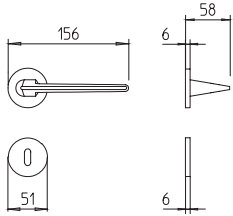

Aries

design Giuseppe Bavuso

Scheda tecnica / Technical sheet

MANDELLI 1953

1941 con rosetta
door-handle on rose

1942/DK martellina
drehkipp system

M

Minimal a profilo tondo.
Round minimal profile.

PZ

Piastra stretta 30X138 mm per infissi
con montante minimale, senza molla di ritorno.
Narrow plate 30x138 mm for unsprung fittings.

PVD

Copertura protettiva pvd.
Protective PVD coating.

BS
SM

Rosetta e bocchetta strette 31X62 mm per infissi
con montante minimale. SM senza molla.
Narrow rose and eschuteon 31x62 mm
for minimal fittings. SM unsprung.