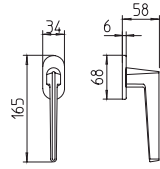

Aries

design Giuseppe Bavuso

Scheda tecnica / Technical sheet

MANDELLI 1953

1941 con rosetta
door-handle on rose

1942/DK martellina
drehkipp system

M

Minimal a profilo tondo.
Round minimal profile.

PZ

Piastra stretta 30X138 mm per infissi
con montante minimale, senza molla di ritorno.
Narrow plate 30x138 mm for unsprung fittings.

PVD

Copertura protettiva pvd.
Protective PVD coating.

BS
SM

Rosetta e bocchetta strette 31X62 mm per infissi
con montante minimale. SM senza molla.
Narrow rose and eschuteon 31x62 mm
for minimal fittings. SM unsprung.

R4

Kit rosetta da bagno con farfalla. R4 114
Thumb turn / coin release on rose. R4 114

04 Oro satinato
Mat brass

26D Cromo satinato
Satin chrome

15A Grafite
Graphite

MB Nero opaco
Black mat

MSN Nickel satinato opaco
Mat satin nickel