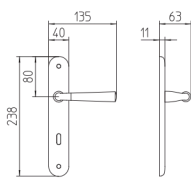

MBR BRUNITO OPACO
MAT BRONZE

26D/26 CROMO SATINATO/LUCIDO
SATIN/POLISHED CHROME

S91
maniglia per porta con rosetta
door handle on rose

S90
con piastra
door handle on backplate

S92/M
cremonese
window lever handle

S92/DK
martellina dk
drehkip system

M

Minimal a profilo tondo
Round minimal profile

R4

Kit rosetta da bagno con farfalla
Thumb turn / coin release on rose
R3 113 / R4 114 / R5 115

BG4

Kit piastra da bagno con farfalla
Thumb turn / coin release on blackplate
R3 113 / R4 114 / R5 115

PZ

Piastra stretta 30X138 mm
per infissi con montante minimale
senza molla di ritorno
Narrow plate 30x138 mm
for unsprung fittings

BS
EM

Rosetta e bocchetta strette 31X62 mm
per infissi con montante minimale
Narrow rose and eschuteon 31x62 mm
for minimal fittings
SM senza molla / unsprung
CM con molla / with release spring