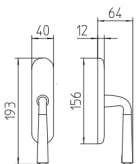

MBR BRUNITO OPACO
MAT BRONZE

26D/26 CROMO SATINATO/LUCIDO
SATIN/POLISHED CHROME

S91
maniglia per porta con rosetta
door handle on rose

S90
con piastra
door handle on backplate

S92/M
cremonese
window lever handle

S92/DK
martellina dk
drehkip system

M

Minimal a profilo tondo
Round minimal profile

R4

Kit rosetta da bagno con farfalla
Thumb turn / coin release on rose
R3 113 / R4 114 / R5 115

BG4

Kit piastra da bagno con farfalla
Thumb turn / coin release on blackplate
R3 113 / R4 114 / R5 115

PZ

Piastra stretta 30X138 mm
per infissi con montante minimale
senza molla di ritorno
Narrow plate 30x138 mm
for unsprung fittings

BS
EM

Rosetta e bocchetta strette 31X62 mm
per infissi con montante minimale
Narrow rose and eschuteon 31x62 mm
for minimal fittings
SM senza molla / unsprung
CM con molla / with release spring