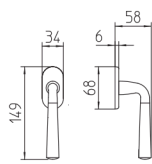

MBR BRUNITO OPACO
MAT BRONZE

26D/26 CROMO SATINATO/LUCIDO
SATIN/POLISHED CHROME

S91
maniglia per porta con rosetta
door handle on rose

S90
con piastra
door handle on backplate

S92/M
cremonese
window lever handle

S92/DK
martellina dk
drehkip system

M

Minimal a profilo tondo
Round minimal profile

R4

Kit rosetta da bagno con farfalla
Thumb turn / coin release on rose
R3 113 / R4 114 / R5 115

BG4

Kit piastra da bagno con farfalla
Thumb turn / coin release on blackplate
R3 113 / R4 114 / R5 115

PZ

Piastra stretta 30X138 mm
per infissi con montante minimale
senza molla di ritorno
Narrow plate 30x138 mm
for unsprung fittings

BS
EM

Rosetta e bocchetta strette 31X62 mm
per infissi con montante minimale
Narrow rose and eschuteon 31x62 mm
for minimal fittings
SM senza molla / unsprung
CM con molla / with release spring