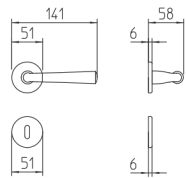

MBR BRUNITO OPACO
MAT BRONZE

26D/26 CROMO SATINATO/LUCIDO
SATIN/POLISHED CHROME

S91
maniglia per porta con rosetta
door handle on rose

S90
con piastra
door handle on backplate

S92/M
cremonese
window lever handle

S92/DK
martellina dk
drehkip system

M

Minimal a profilo tondo
Round minimal profile

R4

Kit rosetta da bagno con farfalla
Thumb turn / coin release on rose
R3 113 / R4 114 / R5 115

BG4

Kit piastra da bagno con farfalla
Thumb turn / coin release on blackplate
R3 113 / R4 114 / R5 115

PZ

Piastra stretta 30X138 mm
per infissi con montante minimale
senza molla di ritorno
Narrow plate 30x138 mm
for unsprung fittings

BS
EM

Rosetta e bocchetta strette 31X62 mm
per infissi con montante minimale
Narrow rose and eschuteon 31x62 mm
for minimal fittings
SM senza molla / unsprung
CM con molla / with release spring