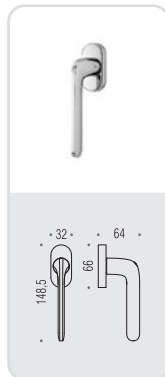

ROBOQUATTRO

Design: Colombo Design

roboquattro

Design: Colombo Design

Materiale: Cromall®
Material: Cromall®

OL
Oropius

OM
Oromat
Matt gold

CR
Cromo
Chrome

CM
Cromat
Matt chrome

ID 41 R-RY

CD 49 BZG G 6/8

ID 42 IM

ID 42 DK/SM

ID 42 DK Z