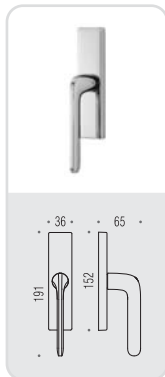

ROBOQUATTRO

Design: Colombo Design

roboquattro

Design: Colombo Design

Materiale: Cromall®
Material: Cromall®

OL
Oropius

OM
Oromat
Matt gold

CR
Cromo
Chrome

CM
Cromat
Matt chrome

ID 41 R-RY

CD 49 BZG G 6/8

ID 42 IM

ID 42 DK/SM

ID 42 DK Z