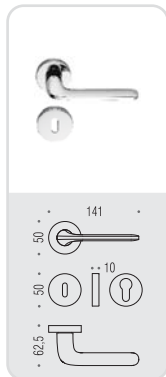

ROBOQUATTRO

Design: Colombo Design

roboquattro

Design: Colombo Design

Materiale: Cromall®
Material: Cromall®

OL
Oropius

OM
Oromat
Matt gold

CR
Cromo
Chrome

CM
Cromat
Matt chrome

ID 41 R-RY

CD 49 BZG G 6/8

ID 42 IM

ID 42 DK/SM

ID 42 DK Z