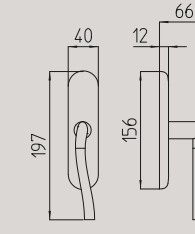

# chio

**1181**  
maniglia per porta con rosetta  
door handle on rose

**1180**  
con piastra  
door handle on backplate

**1182M**  
cremonese  
window lever handle

**1182/DK**  
martellina dk  
drehkip system