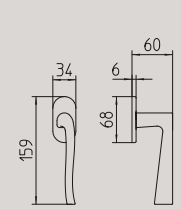

# ola

⊕ M R4 BG4 PZ BS<sub>SM</sub> PVD

**1071**  
maniglia per porta con rosetta  
door handle on rose

**1070**  
con piastra  
door handle on backplate

**1072/M**  
cremonese  
window lever handle

**1072/DK**  
martellina dk  
drehkipp system