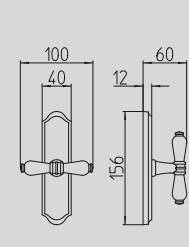

# sevilla

M R3 BG3 PZ BS<sub>CN</sub>

531  
maniglia per porta con rosetta  
door handle on rose

530  
con piastra  
door handle on backplate

532/M  
cremonese  
window lever handle

532  
cremonese centrale  
central window lever