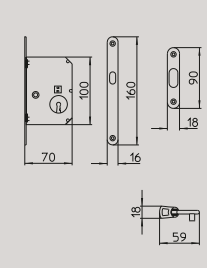

1028C/S

Technical data