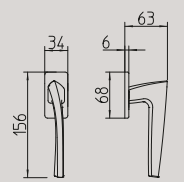

# astrid

+ M R5 BG5 PZ BS<sub>SM</sub> PVD

1631  
maniglia per porta con rosetta  
door handle on rose

1630  
con piastra  
door handle on backplate

1632/M  
cremonese  
window lever handle

1632/DK  
martellina dk  
drehkipp system