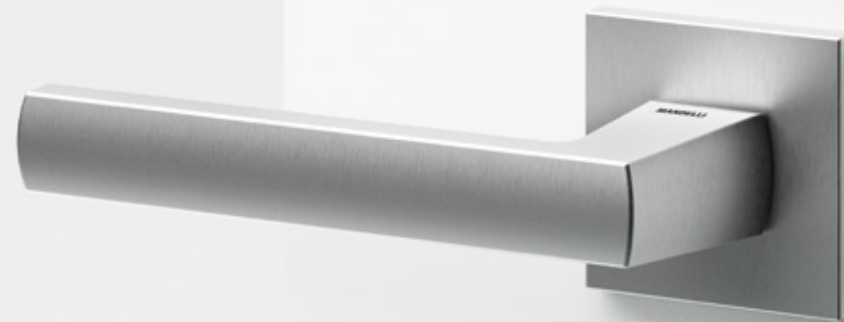

1291  
con rosetta  
door-handle on rose

1290  
con piastra  
door-handle on back plate

1292/M  
cremonese  
window lever-handle

1292/DK  
martellina dk  
drehkipp system