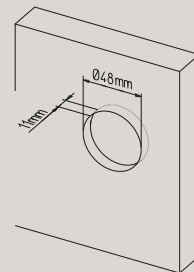

1028 T

1028

Technical data