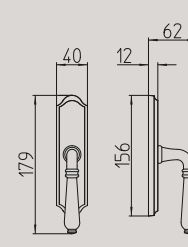

# sevilla

M R3 BG3 PZ BS<sub>CN</sub>

531  
maniglia per porta con rosetta  
door handle on rose

530  
con piastra  
door handle on backplate

532/M  
cremonese  
window lever handle

532  
cremonese centrale  
central window lever