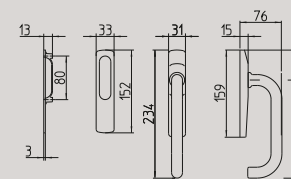

196/C

Alzante scorrevole con
maniglia ad incasso (con/
senza foro cilindro)
lunghezza impugnatura
179-10 mm

Mechanism pull-up
handle for sliding door
with flush handle (with/
without key-hole cylinder)
Pull length 179-10 mm