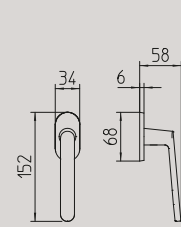

## zante

1301  
maniglia per porta con rosetta  
door handle on rose

1300  
con piastra  
door handle on backplate

1302/M  
cremonese  
window lever handle

1302/DK  
martellina dk  
drehkipp system