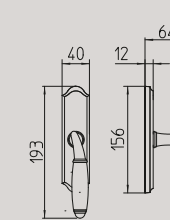

8002/M
cremonese
window lever handle