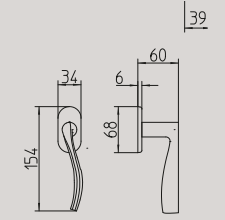

## zen

711  
maniglia per porta con rosetta  
door handle on rose

710  
con piastra  
door handle on backplate

712/M  
cremonese  
window lever handle

712/DK  
martellina dk  
drehkipp system