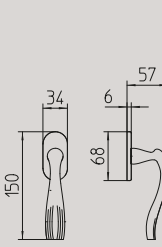

992/DK
martellina dk
drehtipp system