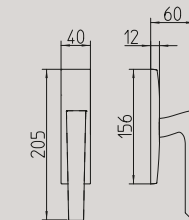

1762/M
cremonese
window lever handle