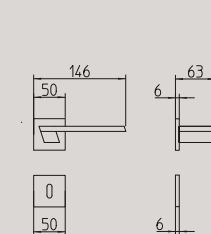

jet

1371
maniglia per porta con rosetta
door handle on rose