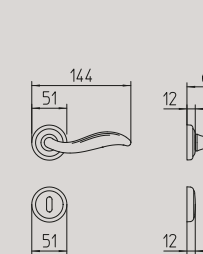

plissé

⊕ M R3 BG3 PZ BS_{SM} PVD

981
maniglia per porta con rosetta
door handle on rose