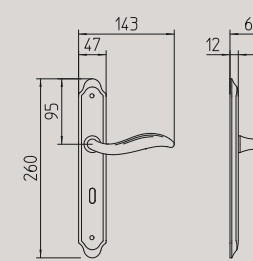

980
con piastra
door handle on backplate