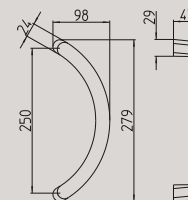

160R

1035

1125

465

465/L

1255

1305

775

995

1315

1725