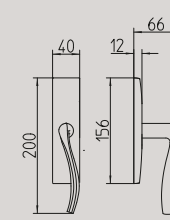

712/M
cremonese
window lever handle