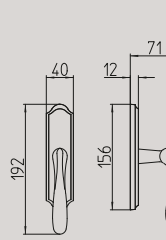

692/M
cremonese
window lever handle