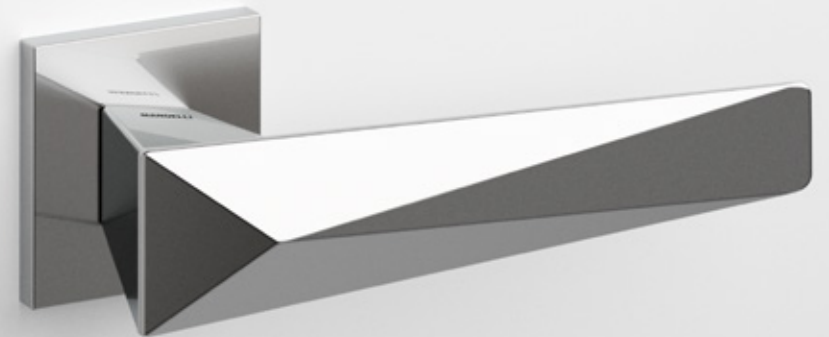

1722/M  
cremonese  
window lever-handle

1722/DK  
martellina dk  
drehkipp system