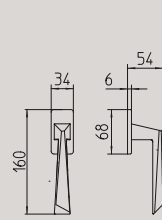

# pyramid

M R5 BG5 PZ BS<sub>SM</sub>

1251  
maniglia per porta con rosetta  
door handle on rose

1250  
con piastra  
door handle on backplate

1252/M  
cremonese  
window lever handle

1252/DK  
martellina dk  
drehtipp system