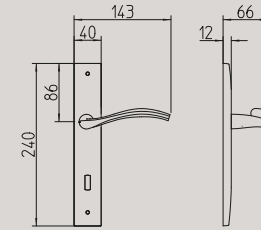

710
con piastra
door handle on backplate