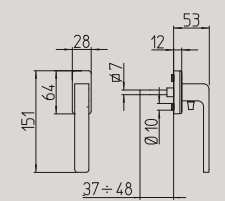

## lario

1681  
maniglia per porta con rosetta  
door handle on rose

1682/M  
cremonese  
window lever handle

1682/DK  
martellina dk  
drehkipp system

1682/DK-SIC  
martellina dk  
drehkipp system