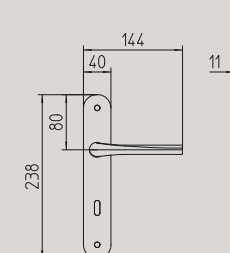

720
con piastra
door handle on backplate