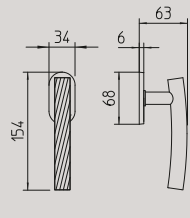

1732/DK
martellina dk
drehkipp system