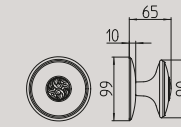

197

197/A

Alzante scorrevole con maniglia ad incasso (con/senza foro cilindro) impugnatura 233-10 mm

Mechanism pull-up handle for sliding door with flush handle (with/without key-hole cylinder) pull length 233-10 mm

197/A-P

Alzante scorrevole a coppia (con/senza foro cilindro) impugnatura 233-10 mm

Mechanism pull-up handle pair (with/without key-hole cylinder) pull length 233-10 mm

198

198/A

Alzante scorrevole con maniglia ad incasso (con/senza foro cilindro) impugnatura 233-10 mm

Mechanism pull-up handle for sliding door with flush handle (with/without key-hole cylinder) pull length 233-10 mm

198/A-P

Alzante scorrevole a coppia (con/senza foro cilindro) impugnatura 233-10 mm

Mechanism pull-up handle pair (with/without key-hole cylinder) pull length 233-10 mm

284

Disponibile anche in versione fissa / Also available in a fixed version

644

Disponibile anche in versione fissa / Also available in a fixed version

744

Disponibile anche in versione fissa / Also available in a fixed version

854

854/GIR

1104

1024/A

1024/B

1024/GIR

Disponibile anche in versione fissa / Also available in a fixed version

1091

1621