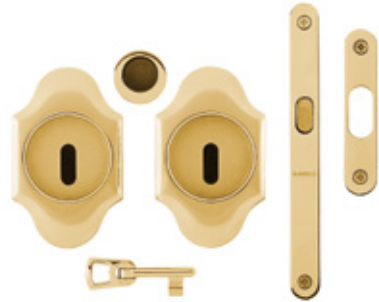

1018 T

1018 TC/S