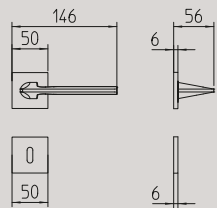

kiri

1461
maniglia per porta con rosetta
door handle on rose