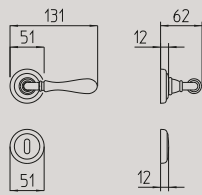

gou

1421
maniglia per porta con rosetta
door handle on rose