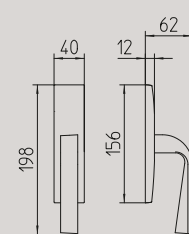

# nuria

M R5 BG5 PZ BS<sub>SM</sub>

**1501**  
maniglia per porta con rosetta  
door handle on rose

**1500**  
con piastra  
door handle on backplate

**1502/M**  
cremonese  
window lever handle

**1502/DK**  
martellina dk  
drehkipp system