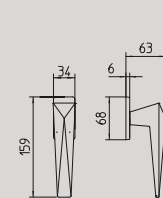

## zeit

1721  
maniglia per porta con rosetta  
door handle on rose

1722/M  
cremonese  
window lever handle

1722/DK  
martellina dk  
drehkipp system