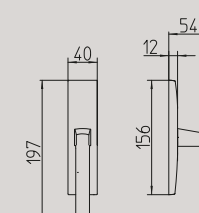

1292/M
cremonese
window lever handle