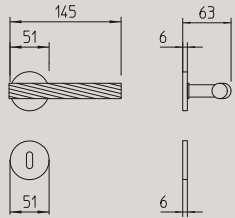

fusilla

1731
maniglia per porta con rosetta
door handle on rose