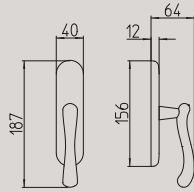

# ande

M R4 BG4 PZ BS<sub>CM</sub>

451  
maniglia per porta con rosetta  
door handle on rose

450  
con piastra  
door handle on backplate

452/M  
cremonese  
window lever handle

452/DK  
martellina dk  
drehkipp system