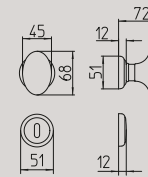

197

197/A

Alzante scorrevole con maniglia ad incasso (con/senza foro cilindro) impugnatura 233-10 mm

Mechanism pull-up handle for sliding door with flush handle (with/without key-hole cylinder) pull length 233-10 mm

197/A-P

Alzante scorrevole a coppia (con/senza foro cilindro) impugnatura 233-10 mm

Mechanism pull-up handle pair (with/without key-hole cylinder) pull length 233-10 mm

198

198/A

Alzante scorrevole con maniglia ad incasso (con/senza foro cilindro) impugnatura 233-10 mm

Mechanism pull-up handle for sliding door with flush handle (with/without key-hole cylinder) pull length 233-10 mm

198/A-P

Alzante scorrevole a coppia (con/senza foro cilindro) impugnatura 233-10 mm

Mechanism pull-up handle pair (with/without key-hole cylinder) pull length 233-10 mm

284

Disponibile anche in versione fissa / Also available in a fixed version

644

Disponibile anche in versione fissa / Also available in a fixed version

744

Disponibile anche in versione fissa / Also available in a fixed version

854

854/GIR

1104

1024/A

1024/B

1024/GIR

Disponibile anche in versione fissa / Also available in a fixed version

1091

1621