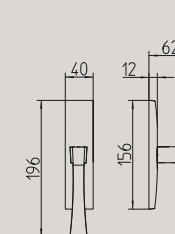

## life

1171  
maniglia per porta con rosetta  
door handle on rose

1170  
con piastra  
door handle on backplate

1172/M  
cremonese  
window lever handle

1172/DK  
martellina dk  
drehkipp system