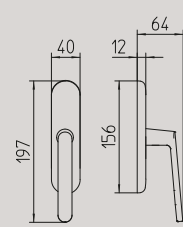

## zante

1301  
maniglia per porta con rosetta  
door handle on rose

1300  
con piastra  
door handle on backplate

1302/M  
cremonese  
window lever handle

1302/DK  
martellina dk  
drehkipp system