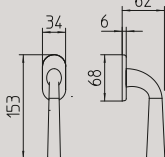

S102/DK
martellina dk
drehkipp system