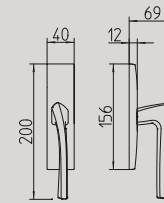

1632/M
cremonese
window lever handle