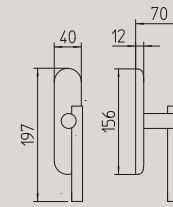

# bilbao

+ M R4 BG4 PZ BS<sub>CM</sub> PVD

1671  
maniglia per porta con rosetta  
door handle on rose

1672/M  
cremonese  
window lever handle

1672/DK  
martellina dk  
drehkipp system