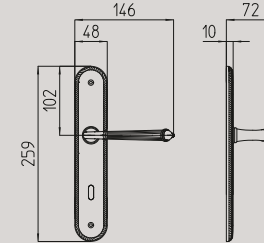

1510
con piastra
door handle on backplate