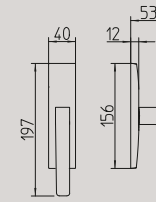

1682/M
cremonese
window lever handle