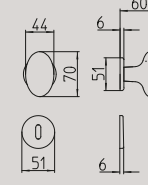

197

197/A

Alzante scorrevole con maniglia ad incasso (con/senza foro cilindro) impugnatura 233-10 mm

Mechanism pull-up handle for sliding door with flush handle (with/without key-hole cylinder) pull length 233-10 mm

197/A-P

Alzante scorrevole a coppia (con/senza foro cilindro) impugnatura 233-10 mm

Mechanism pull-up handle pair (with/without key-hole cylinder) pull length 233-10 mm

198

198/A

Alzante scorrevole con maniglia ad incasso (con/senza foro cilindro) impugnatura 233-10 mm

Mechanism pull-up handle for sliding door with flush handle (with/without key-hole cylinder) pull length 233-10 mm

198/A-P

Alzante scorrevole a coppia (con/senza foro cilindro) impugnatura 233-10 mm

Mechanism pull-up handle pair (with/without key-hole cylinder) pull length 233-10 mm

284

Disponibile anche in versione fissa / Also available in a fixed version

644

Disponibile anche in versione fissa / Also available in a fixed version

744

Disponibile anche in versione fissa / Also available in a fixed version

854

854/GIR

1104

1024/A

1024/B

1024/GIR

Disponibile anche in versione fissa / Also available in a fixed version

1091

1621