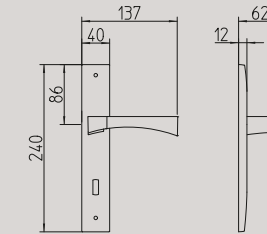

1170
con piastra
door handle on backplate