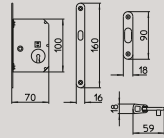

1028 T

1028TNN/S

1028

Technical data