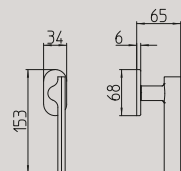

# ara

+ M R4 BG4 PZ BS<sub>CM</sub> PVD

3191  
maniglia per porta con rosetta  
door handle on rose

3190  
con piastra  
door handle on backplate

3192/M  
cremonese  
window lever handle

3192/DK  
martellina dk  
drehkipp system