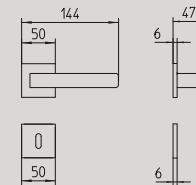

1681
maniglia per porta con rosetta
door handle on rose