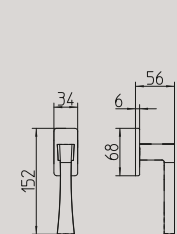

## life

1171  
maniglia per porta con rosetta  
door handle on rose

1170  
con piastra  
door handle on backplate

1172/M  
cremonese  
window lever handle

1172/DK  
martellina dk  
drehkipp system