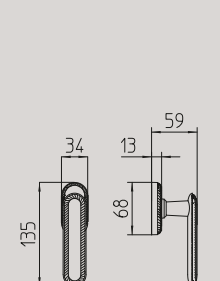

# cubic

**1261**  
maniglia per porta con rosetta  
door handle on rose

**1260**  
con piastra  
door handle on backplate

**1262/M**  
cremonese  
window lever handle

**1262/DK**  
martellina dk  
drehkipp system