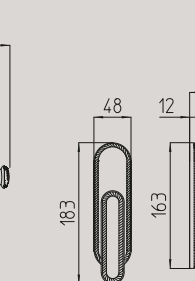

1642/M
cremonese
window lever handle