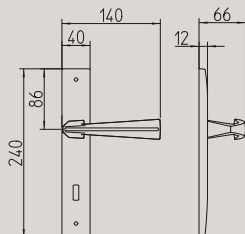

1140
con piastra
door handle on backplate