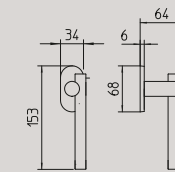

# bilbao

+ M R4 BG4 PZ BS<sub>CM</sub> PVD

1671  
maniglia per porta con rosetta  
door handle on rose

1672/M  
cremonese  
window lever handle

1672/DK  
martellina dk  
drehkipp system