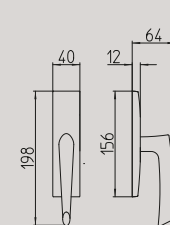

## zoom

351  
maniglia per porta con rosetta  
door handle on rose

350  
con piastra  
door handle on backplate

352/M  
cremonese  
window lever handle

352/DK  
martellina dk  
drehkipp system