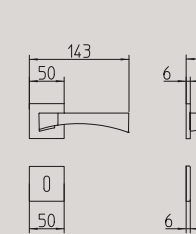

1171
maniglia per porta con rosetta
door handle on rose