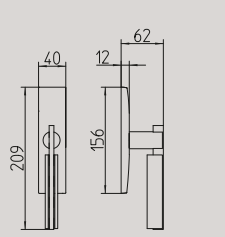

3182/M
cremonese
window lever handle