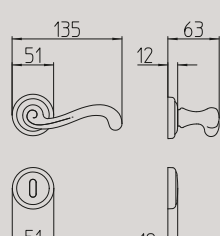

castiglia

441
maniglia per porta con rosetta
door handle on rose