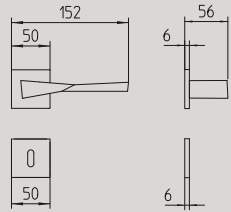

twee

1691
maniglia per porta con rosetta
door handle on rose