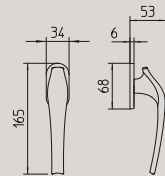

# aqualung

+ M R4 BG4 PZ BS<sub>CM</sub> PVD

1791  
maniglia per porta con rosetta  
door handle on rose

1790  
con piastra  
door handle on backplate

1792/M  
cremonese  
window lever handle

1792/DK  
martellina dk  
drehkipp system