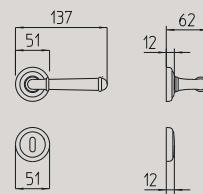

hartù

1341
maniglia per porta con rosetta
door handle on rose