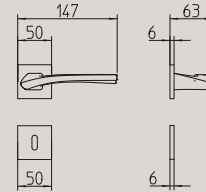

astrid

+ M R5 BG5 PZ BS_{SM} PVD

1631
maniglia per porta con rosetta
door handle on rose