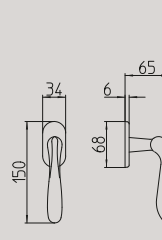

692/DK
martellina dk
drehtipp system