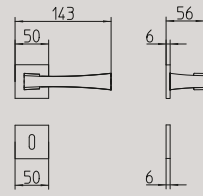

telis

+ M R5 BG5 PZ BS_{SM} PVD

1161
maniglia per porta con rosetta
door handle on rose