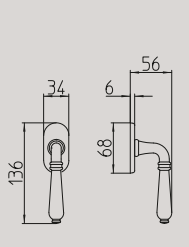

532/DK
martellina dk
drehtipp system