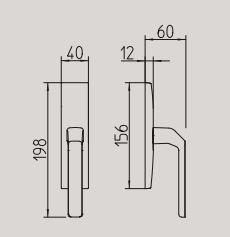

1602/M
cremonese
window lever handle