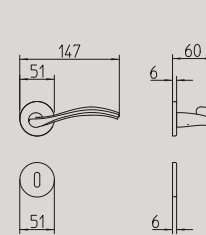

zen

711
maniglia per porta con rosetta
door handle on rose