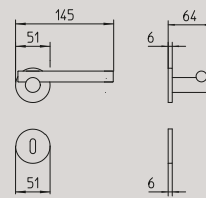

# bilbao

+ M R4 BG4 PZ BS<sub>CM</sub> PVD

1671  
maniglia per porta con rosetta  
door handle on rose

1672/M  
cremonese  
window lever handle

1672/DK  
martellina dk  
drehkipp system