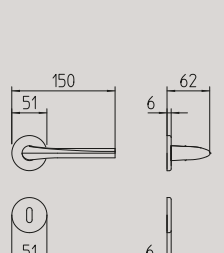

filo

721
maniglia per porta con rosetta
door handle on rose