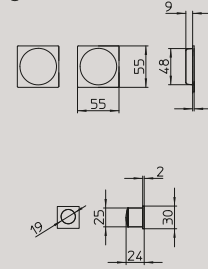

1108 T

1108T