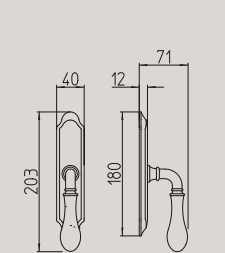

642/M
cremonese
window lever handle