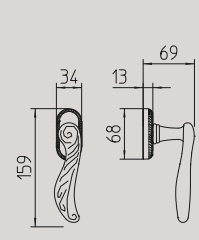

# sixty

M R3 BG3 PZ BS<sub>SM</sub>

1661  
maniglia per porta con rosetta  
door handle on rose

1660  
con piastra  
door handle on backplate

1662/M  
cremonese  
window lever handle

1662/DK  
martellina dk  
drehtipp system