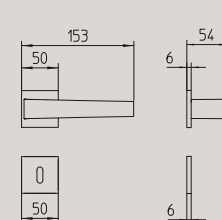

seven

+ M R5 BG5 PZ BS_{SM} PVD

1761
maniglia per porta con rosetta
door handle on rose