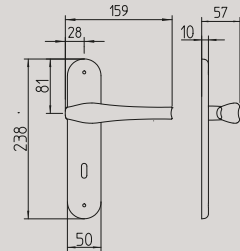

1790
con piastra
door handle on backplate