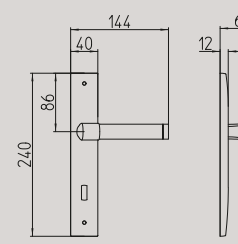

360
con piastra
door handle on backplate