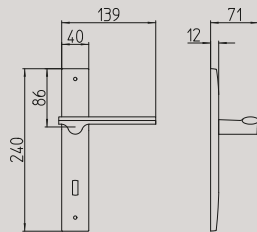

3190
con piastra
door handle on backplate