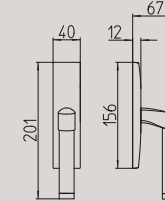

362/M
cremonese
window lever handle