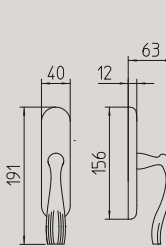

992/M
cremonese
window lever handle