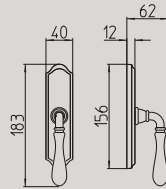

1422/M
cremonese
window lever handle