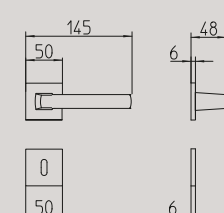

fan

1291
maniglia per porta con rosetta
door handle on rose