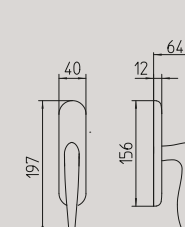

## zoe

381  
maniglia per porta con rosetta  
door handle on rose

380  
con piastra  
door handle on backplate

382/M  
cremonese  
window lever handle

382/DK  
martellina dk  
drehkipp system