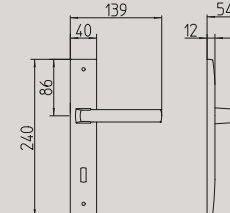

1290
con piastra
door handle on backplate