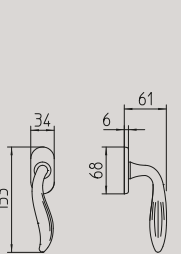

# pyramid

M R5 BG5 PZ BS<sub>SM</sub>

1251  
maniglia per porta con rosetta  
door handle on rose

1250  
con piastra  
door handle on backplate

1252/M  
cremonese  
window lever handle

1252/DK  
martellina dk  
drehtipp system