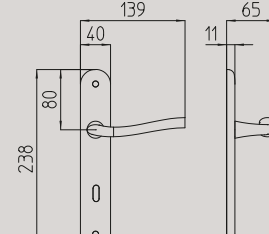

1180
con piastra
door handle on backplate