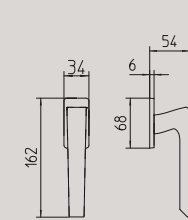

# seven

+ M R5 BG5 PZ BS<sub>SM</sub> PVD

1761  
maniglia per porta con rosetta  
door handle on rose

1762/M  
cremonese  
window lever handle

1762/DK  
martellina dk  
drehtipp system