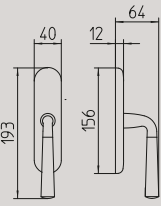

S92/M
cremonese
window lever handle