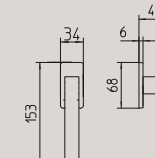

## lario

1681  
maniglia per porta con rosetta  
door handle on rose

1682/M  
cremonese  
window lever handle

1682/DK  
martellina dk  
drehkipp system

1682/DK-SIC  
martellina dk  
drehkipp system