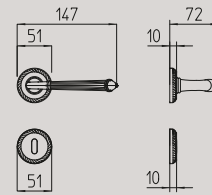

aurora

+ M R3 BG3 PZ BS_{SM} PVD

1511
maniglia per porta con rosetta
door handle on rose