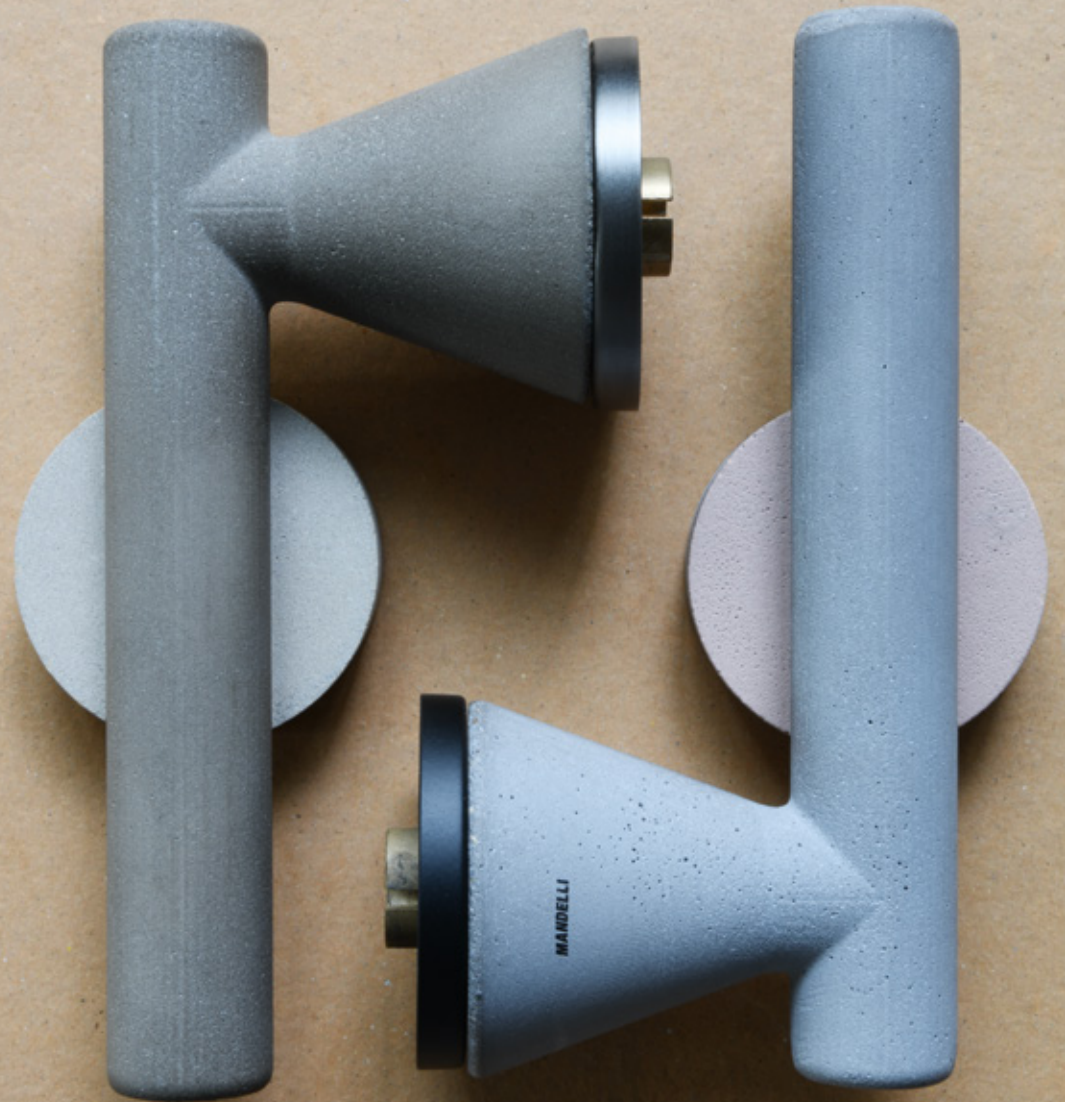

Concrete

Ricerca e sperimentazione ispirano il progetto Juno firmato Alessandro Dubini per MANDELLI1953. Il materiale costruttivo è il cemento, duro e al tempo stesso morbido, quasi vellutato al tatto. Colori ispirati alle sfumature della terra. Una forma contemporanea ed essenziale per esaltare l'originale scelta del materiale, protagonista incontrastato di questo progetto.

Research and experiment inspire the Juno project of Alessandro Dubini for MANDELLI1953. The construction material used is concrete, which is hard and yet soft, almost velvet to the touch. Colours are inspired by earthy hues, while contemporary and clean forms emphasise the originality and unquestioned leading role of the chosen material.