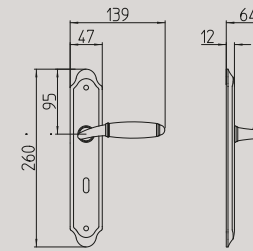

8000
con piastra
door handle on backplate