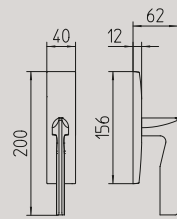

1462/M
cremonese
window lever handle