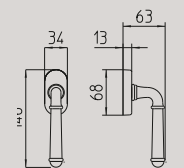

# hartù

**1341**  
maniglia per porta con rosetta  
door handle on rose

**1340**  
con piastra  
door handle on backplate

**1342/M**  
cremonese  
window lever handle

**1342/DK**  
martellina dk  
drehkipp system