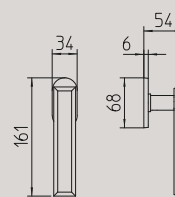

## kuki

1741  
maniglia per porta con rosetta  
door handle on rose

1740  
con piastra  
door handle on backplate

1742/M  
cremonese  
window lever handle

1742/DK  
martellina dk  
drehkipp system