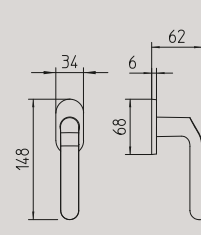

1612/DK
martellina dk
drehkip system