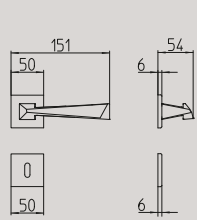

# pyramid

M R5 BG5 PZ BS<sub>SM</sub>

1251  
maniglia per porta con rosetta  
door handle on rose

1250  
con piastra  
door handle on backplate

1252/M  
cremonese  
window lever handle

1252/DK  
martellina dk  
drehtipp system