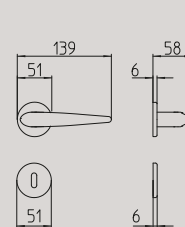

## zoe

381  
maniglia per porta con rosetta  
door handle on rose

380  
con piastra  
door handle on backplate

382/M  
cremonese  
window lever handle

382/DK  
martellina dk  
drehkipp system