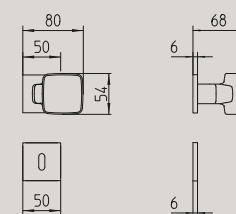

197

197/A

Alzante scorrevole con maniglia ad incasso (con/senza foro cilindro) impugnatura 233-10 mm

Mechanism pull-up handle for sliding door with flush handle (with/without key-hole cylinder) pull length 233-10 mm

197/A-P

Alzante scorrevole a coppia (con/senza foro cilindro) impugnatura 233-10 mm

Mechanism pull-up handle pair (with/without key-hole cylinder) pull length 233-10 mm

198

198/A

Alzante scorrevole con maniglia ad incasso (con/senza foro cilindro) impugnatura 233-10 mm

Mechanism pull-up handle for sliding door with flush handle (with/without key-hole cylinder) pull length 233-10 mm

198/A-P

Alzante scorrevole a coppia (con/senza foro cilindro) impugnatura 233-10 mm

Mechanism pull-up handle pair (with/without key-hole cylinder) pull length 233-10 mm

284

Disponibile anche in versione fissa / Also available in a fixed version

644

Disponibile anche in versione fissa / Also available in a fixed version

744

Disponibile anche in versione fissa / Also available in a fixed version

854

854/GIR

1104

1024/A

1024/B

1024/GIR

Disponibile anche in versione fissa / Also available in a fixed version

1091

1621