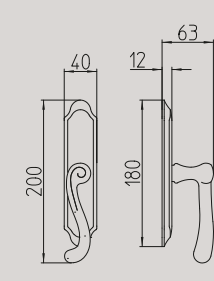

442/M
cremonese
window lever handle