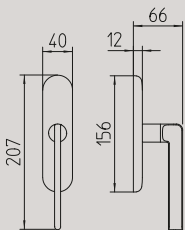

1752/M
cremonese
window lever handle