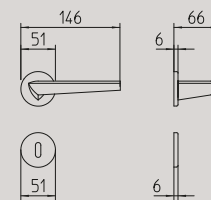

1081
maniglia per porta con rosetta
door handle on rose