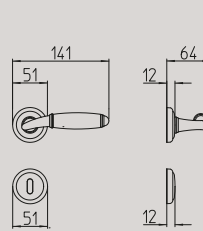

paros

M R3 BG3 PZ BS_{SM}

8001
maniglia per porta con rosetta
door handle on rose