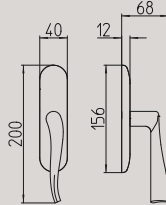

732/M
cremonese
window lever handle