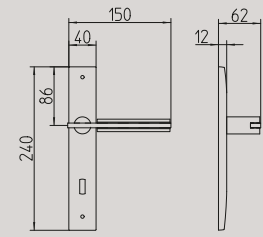

3180
con piastra
door handle on backplate