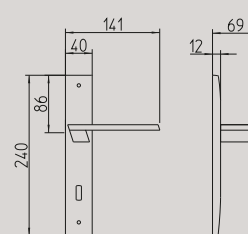

1370
con piastra
door handle on backplate