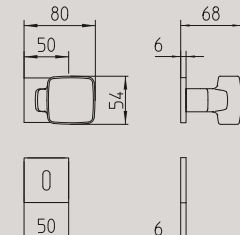

carré

1621
maniglia per porta con rosetta
door handle on rose