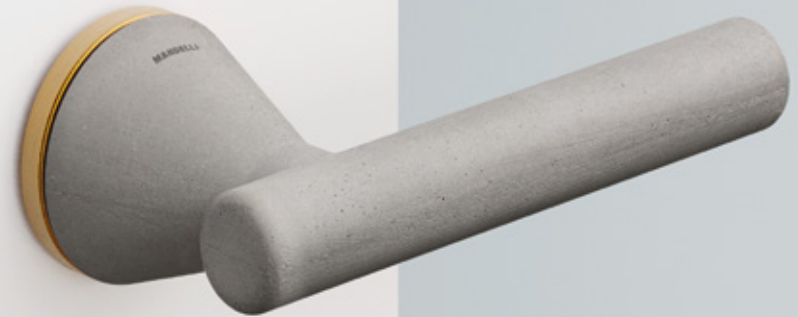

GRAFITE  
GRAPHITE

CENERE  
ASH

8021 / 6071  
con rosetta / bocchetta minimal  
door-handle on rose / minimal escheuteon

8022/DK  
martellina DK  
drehkipp system

03  
ORO  
POLISHED BRASS

04  
ORO SATINATO  
SATIN BRASS