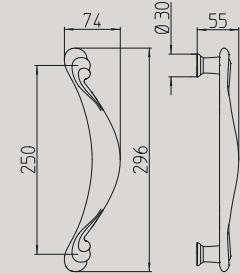

160R

1035

1125

465

465/L

1255

1305

775

995

1315

1725