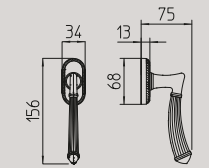

# aurora

+ M R3 BG3 PZ BS<sub>SM</sub> PVD

1511  
maniglia per porta con rosetta  
door handle on rose

1510  
con piastra  
door handle on backplate

1512/M  
cremonese  
window lever handle

1512/DK  
martellina dk  
drehkipp system