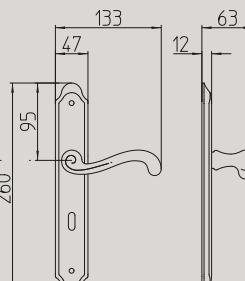

440
con piastra
door handle on backplate