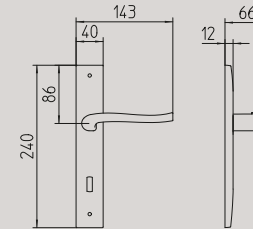

1070
con piastra
door handle on backplate