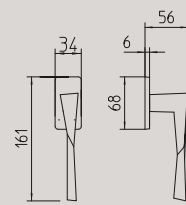

## zante

1301  
maniglia per porta con rosetta  
door handle on rose

1300  
con piastra  
door handle on backplate

1302/M  
cremonese  
window lever handle

1302/DK  
martellina dk  
drehkipp system