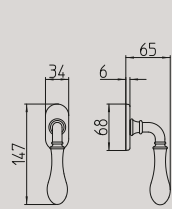

# naxos

⊕ M R3 BG3 PZ BS<sub>SM</sub> PVD

**8011**  
maniglia per porta con rosetta  
door handle on rose

**8010**  
con piastra  
door handle on backplate

**8012/M**  
cremonese  
window lever handle

**8012/DK**  
martellina dk  
drehkipp system