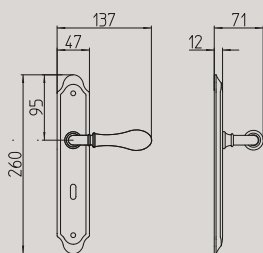

640
con piastra
door handle on backplate