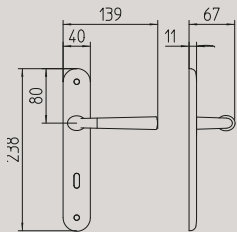

S100
con piastra
door handle on backplate