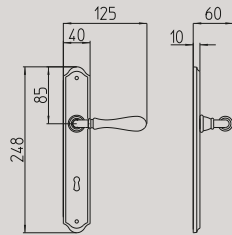

1420
con piastra
door handle on backplate