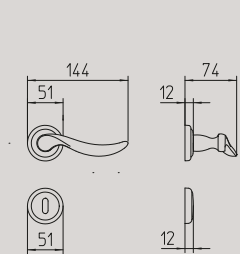

norma

⊕ M R3 BG3 PZ BS_{SM} PVD

1211
maniglia per porta con rosetta
door handle on rose