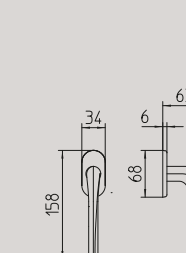

# filo

**721**  
maniglia per porta con rosetta  
door handle on rose

**720**  
con piastra  
door handle on backplate

**722/M**  
cremonese  
window lever handle

**722/DK**  
martellina dk  
drehkipp system