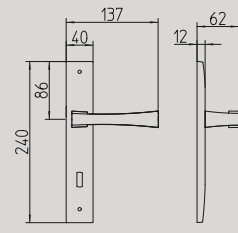

1160
con piastra
door handle on backplate