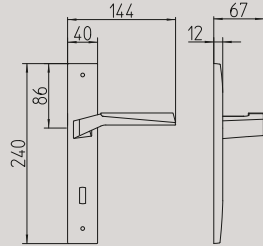

# cubic

**1261**  
maniglia per porta con rosetta  
door handle on rose

**1260**  
con piastra  
door handle on backplate

**1262/M**  
cremonese  
window lever handle

**1262/DK**  
martellina dk  
drehkipp system