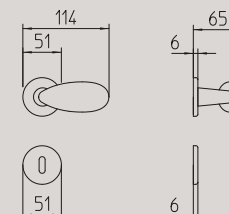

197

197/A

Alzante scorrevole con maniglia ad incasso (con/senza foro cilindro) impugnatura 233-10 mm

Mechanism pull-up handle for sliding door with flush handle (with/without key-hole cylinder) pull length 233-10 mm

197/A-P

Alzante scorrevole a coppia (con/senza foro cilindro) impugnatura 233-10 mm

Mechanism pull-up handle pair (with/without key-hole cylinder) pull length 233-10 mm

198

198/A

Alzante scorrevole con maniglia ad incasso (con/senza foro cilindro) impugnatura 233-10 mm

Mechanism pull-up handle for sliding door with flush handle (with/without key-hole cylinder) pull length 233-10 mm

198/A-P

Alzante scorrevole a coppia (con/senza foro cilindro) impugnatura 233-10 mm

Mechanism pull-up handle pair (with/without key-hole cylinder) pull length 233-10 mm

284

Disponibile anche in versione fissa / Also available in a fixed version

644

Disponibile anche in versione fissa / Also available in a fixed version

744

Disponibile anche in versione fissa / Also available in a fixed version

854

854/GIR

1104

1024/A

1024/B

1024/GIR

Disponibile anche in versione fissa / Also available in a fixed version

1091

1621