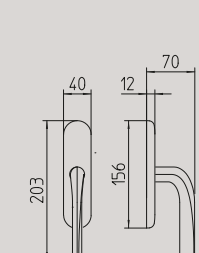

# filo

**721**  
maniglia per porta con rosetta  
door handle on rose

**720**  
con piastra  
door handle on backplate

**722/M**  
cremonese  
window lever handle

**722/DK**  
martellina dk  
drehkipp system