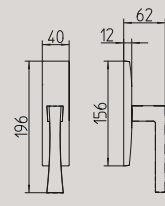

1162/M
cremonese
window lever handle