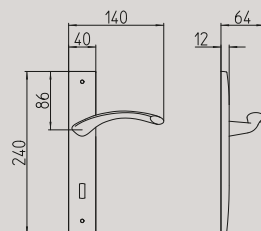

350
con piastra
door handle on backplate