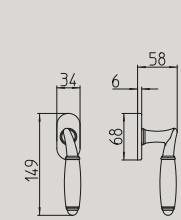

8002/DK
martellina dk
drehkipp system