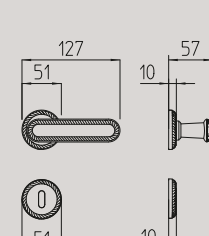

cocò

1641
maniglia per porta con rosetta
door handle on rose