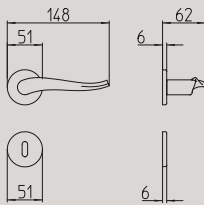

spin

+ M R4 BG4 PZ BS_{CM} PVD

731
maniglia per porta con rosetta
door handle on rose