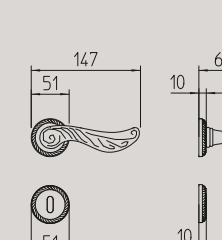

sixty

M R3 BG3 PZ BS_{SM}

1661
maniglia per porta con rosetta
door handle on rose