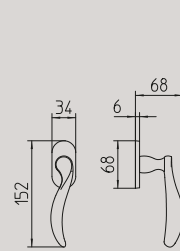

# norma

⊕ M R3 BG3 PZ BS<sub>SM</sub> PVD

**1211**  
maniglia per porta con rosetta  
door handle on rose

**1210**  
con piastra  
door handle on backplate

**1212/M**  
cremonese  
window lever handle

**1212/DK**  
martellina dk  
drehkipp system