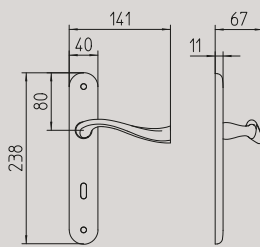

990
con piastra
door handle on backplate