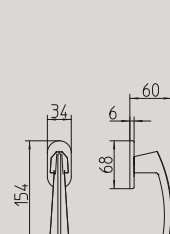

# bix

**1141**  
maniglia per porta con rosetta  
door handle on rose

**1140**  
con piastra  
door handle on backplate

**1142/M**  
cremonese  
window lever handle

**1142/DK**  
martellina dk  
drehkip system