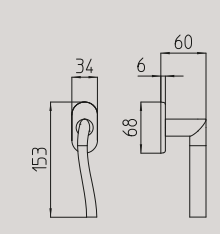

# chio

**1181**  
maniglia per porta con rosetta  
door handle on rose

**1180**  
con piastra  
door handle on backplate

**1182M**  
cremonese  
window lever handle

**1182/DK**  
martellina dk  
drehkip system