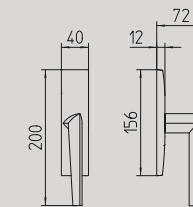

# isi

**1081**  
maniglia per porta con rosetta  
door handle on rose

**1080**  
con piastra  
door handle on backplate

**1082/M**  
cremonese  
window lever handle

**1082/DK**  
martellina dk  
drehkipp system