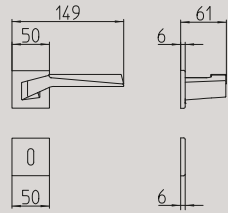

# cubic

**1261**  
maniglia per porta con rosetta  
door handle on rose

**1260**  
con piastra  
door handle on backplate

**1262/M**  
cremonese  
window lever handle

**1262/DK**  
martellina dk  
drehkipp system