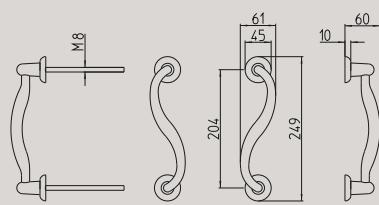

160R

160/R-P

1035

1125

465

465/L

1255

1305

775

995

1315

1725