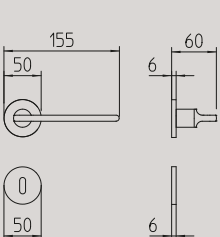

grint

1751
maniglia per porta con rosetta
door handle on rose