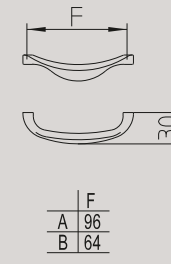

651-113

RFV

1351-113

RFV

911-114

RFV

RFV-RW

911-114

RFV

RFV-RW

2204

2206

2214

2218

2226

2228

2233

2239

2006

2008

2028

2024

2005

2007

2019

2022