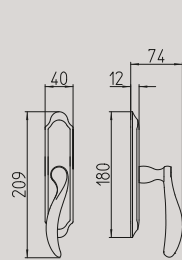

# norma

⊕ M R3 BG3 PZ BS<sub>SM</sub> PVD

**1211**  
maniglia per porta con rosetta  
door handle on rose

**1210**  
con piastra  
door handle on backplate

**1212/M**  
cremonese  
window lever handle

**1212/DK**  
martellina dk  
drehkipp system