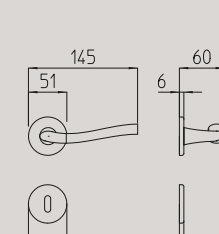

# chio

**1181**  
maniglia per porta con rosetta  
door handle on rose

**1180**  
con piastra  
door handle on backplate

**1182M**  
cremonese  
window lever handle

**1182/DK**  
martellina dk  
drehkip system