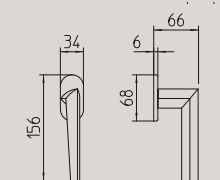

# isi

**1081**  
maniglia per porta con rosetta  
door handle on rose

**1080**  
con piastra  
door handle on backplate

**1082/M**  
cremonese  
window lever handle

**1082/DK**  
martellina dk  
drehkipp system