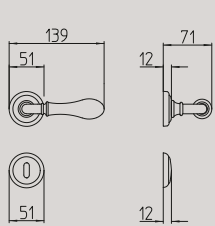

naxos

⊕ M R3 BG3 PZ BS_{SM} PVD

8011
maniglia per porta con rosetta
door handle on rose