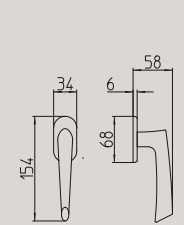

## zoom

351  
maniglia per porta con rosetta  
door handle on rose

350  
con piastra  
door handle on backplate

352/M  
cremonese  
window lever handle

352/DK  
martellina dk  
drehkipp system