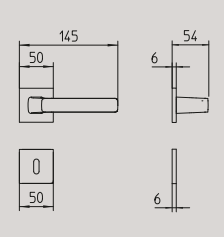

fenix

1601
maniglia per porta con rosetta
door handle on rose