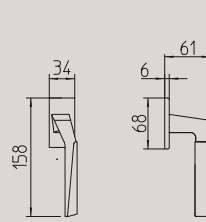

# cubic

**1261**  
maniglia per porta con rosetta  
door handle on rose

**1260**  
con piastra  
door handle on backplate

**1262/M**  
cremonese  
window lever handle

**1262/DK**  
martellina dk  
drehkipp system