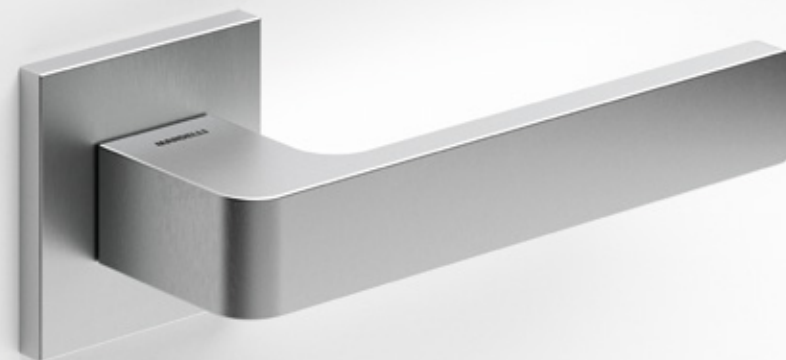

1682/M  
cremonese  
window lever-handle

1682/DK  
martellina dk  
drehkipp system