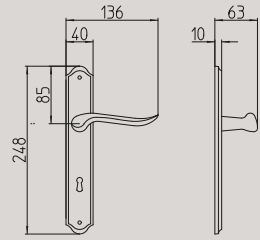

690
con piastra
door handle on backplate