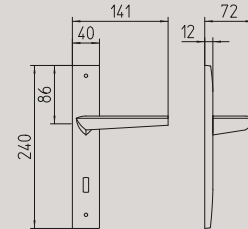

# isi

**1081**  
maniglia per porta con rosetta  
door handle on rose

**1080**  
con piastra  
door handle on backplate

**1082/M**  
cremonese  
window lever handle

**1082/DK**  
martellina dk  
drehkipp system