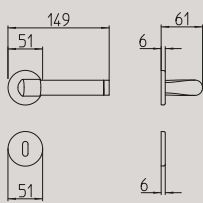

tuc

+ M R4 BG4 PZ BS_{SM} PVD

361
maniglia per porta con rosetta
door handle on rose