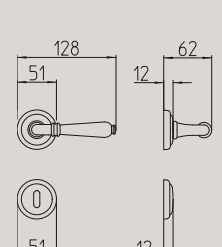

sevilla

M R3 BG3 PZ BS_{CN}

531
maniglia per porta con rosetta
door handle on rose