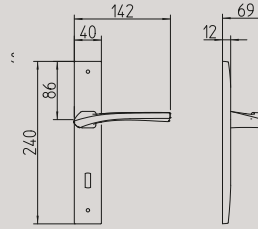

1630
con piastra
door handle on backplate