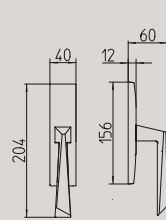

# pyramid

M R5 BG5 PZ BS<sub>SM</sub>

1251  
maniglia per porta con rosetta  
door handle on rose

1250  
con piastra  
door handle on backplate

1252/M  
cremonese  
window lever handle

1252/DK  
martellina dk  
drehtipp system