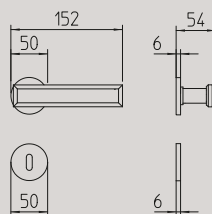

1741
maniglia per porta con rosetta
door handle on rose