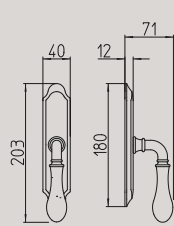

# naxos

⊕ M R3 BG3 PZ BS<sub>SM</sub> PVD

**8011**  
maniglia per porta con rosetta  
door handle on rose

**8010**  
con piastra  
door handle on backplate

**8012/M**  
cremonese  
window lever handle

**8012/DK**  
martellina dk  
drehkipp system