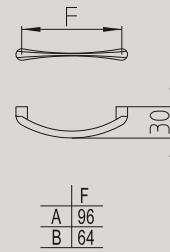

651-113

RFV

1351-113

RFV

911-114

RFV

RFV-RW

911-114

RFV

RFV-RW

2204

2206

2214

2218

2226

2228

2233

2239

2006

2008

2028

2024

2005

2007

2019

2022