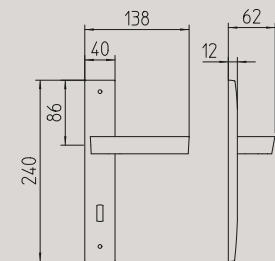

1500
con piastra
door handle on backplate