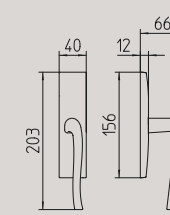

1072/M
cremonese
window lever handle