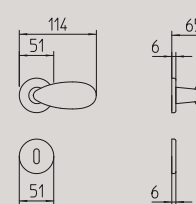

1091
maniglia per porta con rosetta
door handle on rose