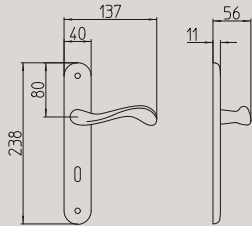

# ande

M R4 BG4 PZ BS<sub>CM</sub>

451  
maniglia per porta con rosetta  
door handle on rose

450  
con piastra  
door handle on backplate

452/M  
cremonese  
window lever handle

452/DK  
martellina dk  
drehkipp system