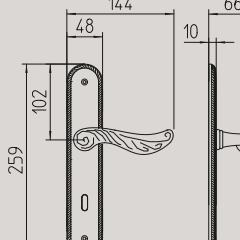

1660
con piastra
door handle on backplate