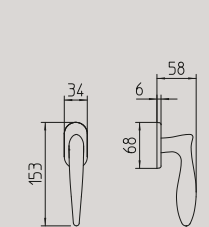

## zoe

381  
maniglia per porta con rosetta  
door handle on rose

380  
con piastra  
door handle on backplate

382/M  
cremonese  
window lever handle

382/DK  
martellina dk  
drehkipp system