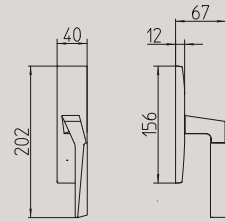

# cubic

**1261**  
maniglia per porta con rosetta  
door handle on rose

**1260**  
con piastra  
door handle on backplate

**1262/M**  
cremonese  
window lever handle

**1262/DK**  
martellina dk  
drehkipp system