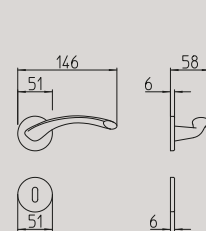

zoom

351
maniglia per porta con rosetta
door handle on rose