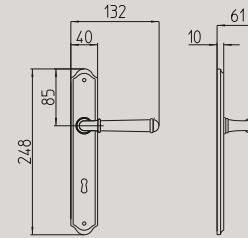

1340
con piastra
door handle on backplate