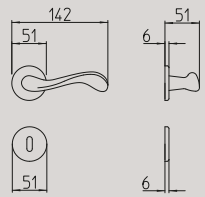

ande

M R4 BG4 PZ BS_{CM}

451
maniglia per porta con rosetta
door handle on rose