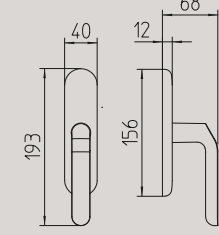

1612/M
cremonese
window lever handle