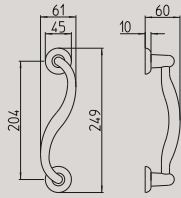

160R

160/R DX-SX