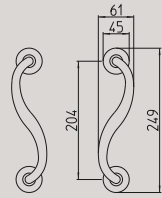

160R

160/R-C

1035

1125

465

465/L

1255

1305

775

995

1315

1725