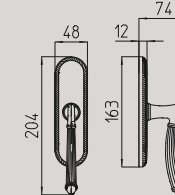

1512/M
cremonese
window lever handle