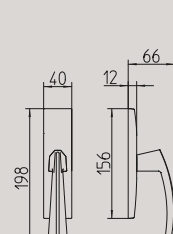

# bix

**1141**  
maniglia per porta con rosetta  
door handle on rose

**1140**  
con piastra  
door handle on backplate

**1142/M**  
cremonese  
window lever handle

**1142/DK**  
martellina dk  
drehkip system