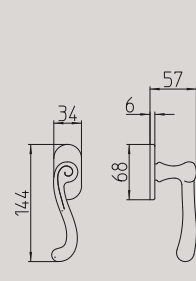

# castiglia

**441**  
maniglia per porta con rosetta  
door handle on rose

**440**  
con piastra  
door handle on backplate

**442/M**  
cremonese  
window lever handle

**442/DK**  
martellina dk  
drehkip system