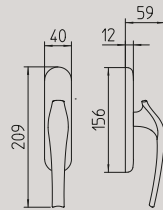

# aqualung

+ M R4 BG4 PZ BS<sub>CM</sub> PVD

1791  
maniglia per porta con rosetta  
door handle on rose

1790  
con piastra  
door handle on backplate

1792/M  
cremonese  
window lever handle

1792/DK  
martellina dk  
drehkipp system