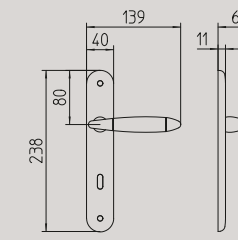

# totem

+ M R4 BG4 PZ BS<sub>SM</sub> PVD

**461**  
maniglia per porta con rosetta  
door handle on rose

**460**  
con piastra  
door handle on backplate

**462/M**  
cremonese  
window lever handle

**462/DK**  
martellina dk  
drehkipp system