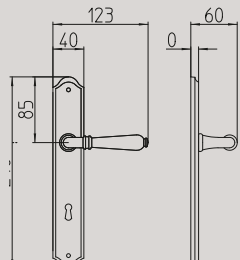

# sevilla

M R3 BG3 PZ BS<sub>CN</sub>

531  
maniglia per porta con rosetta  
door handle on rose

530  
con piastra  
door handle on backplate

532/M  
cremonese  
window lever handle

532  
cremonese centrale  
central window lever