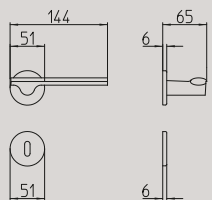

ara

+ M R4 BG4 PZ BS_{CM} PVD

3191
maniglia per porta con rosetta
door handle on rose