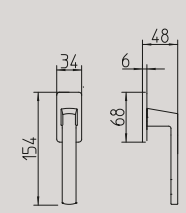

1292/DK
martellina dk
drehkipp system