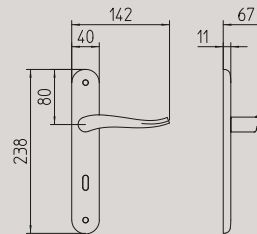

# spin

+ M R4 BG4 PZ BS<sub>CM</sub> PVD

**731**  
maniglia per porta con rosetta  
door handle on rose

**730**  
con piastra  
door handle on backplate

**732/M**  
cremonese  
window lever handle

**732/DK**  
martellina dk  
drehkipp system