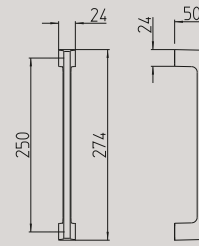

160R

1035

1125

465

465/L

1255

1305

775

995

1315

1725