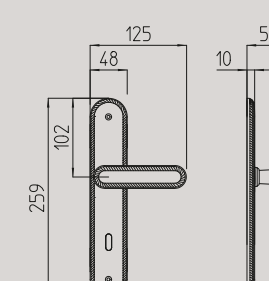

1640
con piastra
door handle on backplate