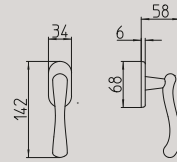

# ande

M R4 BG4 PZ BS<sub>CM</sub>

451  
maniglia per porta con rosetta  
door handle on rose

450  
con piastra  
door handle on backplate

452/M  
cremonese  
window lever handle

452/DK  
martellina dk  
drehkipp system