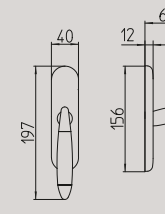

# totem

+ M R4 BG4 PZ BS<sub>SM</sub> PVD

**461**  
maniglia per porta con rosetta  
door handle on rose

**460**  
con piastra  
door handle on backplate

**462/M**  
cremonese  
window lever handle

**462/DK**  
martellina dk  
drehkipp system