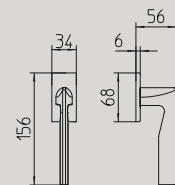

1462/DK
martellina dk
drehkipp system