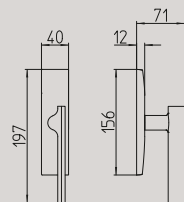

# ara

+ M R4 BG4 PZ BS<sub>CM</sub> PVD

3191  
maniglia per porta con rosetta  
door handle on rose

3190  
con piastra  
door handle on backplate

3192/M  
cremonese  
window lever handle

3192/DK  
martellina dk  
drehkipp system