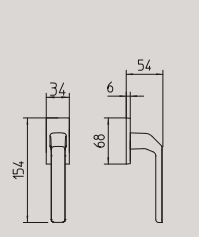

1602/DK
martellina dk
drehkipp system