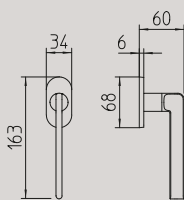

# grint

**1751**  
maniglia per porta con rosetta  
door handle on rose

**1752/M**  
cremonese  
window lever handle

**1752/DK**  
martellina dk  
drehkipp system