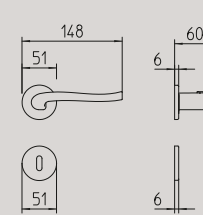

ola

⊕ M R4 BG4 PZ BS_{SM} PVD

1071
maniglia per porta con rosetta
door handle on rose