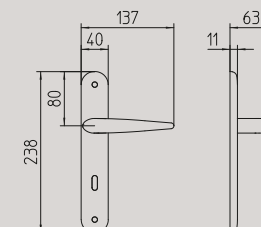

380
con piastra
door handle on backplate