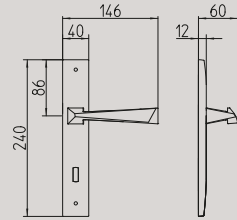

# pyramid

M R5 BG5 PZ BS<sub>SM</sub>

1251  
maniglia per porta con rosetta  
door handle on rose

1250  
con piastra  
door handle on backplate

1252/M  
cremonese  
window lever handle

1252/DK  
martellina dk  
drehtipp system