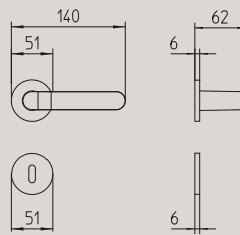

callas

1611
maniglia per porta con rosetta
door handle on rose