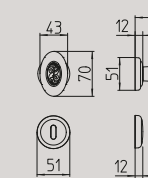

197

197/A

Alzante scorrevole con maniglia ad incasso (con/senza foro cilindro) impugnatura 233-10 mm

Mechanism pull-up handle for sliding door with flush handle (with/without key-hole cylinder) pull length 233-10 mm

197/A-P

Alzante scorrevole a coppia (con/senza foro cilindro) impugnatura 233-10 mm

Mechanism pull-up handle pair (with/without key-hole cylinder) pull length 233-10 mm

198

198/A

Alzante scorrevole con maniglia ad incasso (con/senza foro cilindro) impugnatura 233-10 mm

Mechanism pull-up handle for sliding door with flush handle (with/without key-hole cylinder) pull length 233-10 mm

198/A-P

Alzante scorrevole a coppia (con/senza foro cilindro) impugnatura 233-10 mm

Mechanism pull-up handle pair (with/without key-hole cylinder) pull length 233-10 mm

284

Disponibile anche in versione fissa / Also available in a fixed version

644

Disponibile anche in versione fissa / Also available in a fixed version

744

Disponibile anche in versione fissa / Also available in a fixed version

854

854/GIR

1104

1024/A

1024/B

1024/GIR

Disponibile anche in versione fissa / Also available in a fixed version

1091

1621