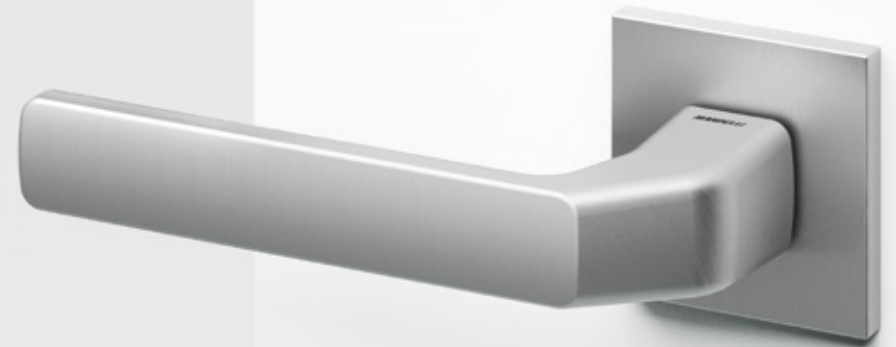

1601  
con rosetta  
door-handle on rose

1602/M  
cremonese  
window lever-handle

1602/DK  
martellina dk  
drehkipp system