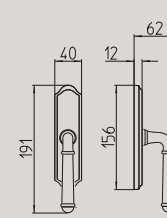

# hartù

**1341**  
maniglia per porta con rosetta  
door handle on rose

**1340**  
con piastra  
door handle on backplate

**1342/M**  
cremonese  
window lever handle

**1342/DK**  
martellina dk  
drehkipp system