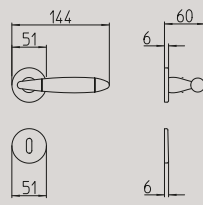

# totem

+ M R4 BG4 PZ BS<sub>SM</sub> PVD

**461**  
maniglia per porta con rosetta  
door handle on rose

**460**  
con piastra  
door handle on backplate

**462/M**  
cremonese  
window lever handle

**462/DK**  
martellina dk  
drehkipp system