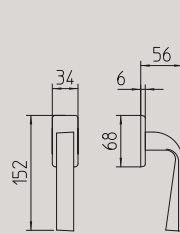

# nuria

M R5 BG5 PZ BS<sub>SM</sub>

**1501**  
maniglia per porta con rosetta  
door handle on rose

**1500**  
con piastra  
door handle on backplate

**1502/M**  
cremonese  
window lever handle

**1502/DK**  
martellina dk  
drehkipp system