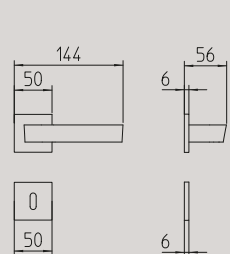

nuria

M R5 BG5 PZ BS_{SM}

1501
maniglia per porta con rosetta
door handle on rose