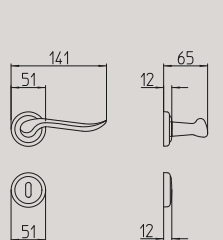

rondò

M R3 BG3 PZ BS_{CN}

691
maniglia per porta con rosetta
door handle on rose