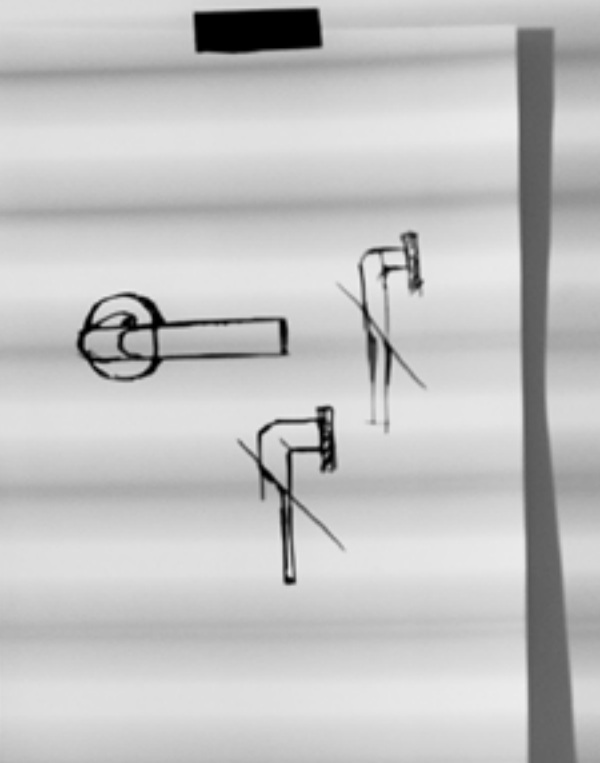

Obsessed with details

RIVIO

Product Design
Consultant

Gensler

FORMANI®

Gensler

“Based on the transition from something lighter to something more solid, the flowing cutaways allow the thumb and fingers to engage in a uniquely comfortable way, affording a better grip and making opening and closing easier.”

**From light
to more
solid**

Ergonomics and elegance

Transition was the watchword for Gensler when designing RIVIO. Based on the transition from something lighter to something more solid, the flowing cutaways allow the thumb and fingers to engage in a uniquely comfortable way, affording a better grip and making opening and closing easier. Carved through the centre of its circular section, the handle continues its way back to the whole at a gentle incline. Ergonomic and elegant, it's offered in two variants, with either a curve or a 90-degree angle leading to the neck and rose.

Ergonomisch en elegantie

Transitie was het sleutelwoord voor Gensler bij het ontwerpen van RIVIO. In dit geval de overgang van iets lichts naar iets massiefs. De vloeiende uitsparingen zorgen ervoor dat duim en vingers de deurkruk op een unieke maar comfortabele manier omsluiten, wat zorgt voor een betere grip en daarmee het openen en sluiten vergemakkelijkt. De inkeping die het handvat in het midden van het cirkelvormige gedeelte doorsnijdt, vervolgt zijn weg met een lichte helling terug naar het geheel. Ergonomisch en elegant, verkrijgbaar in twee varianten: met een curve en met een hoek van 90 graden richting nek en rozet.