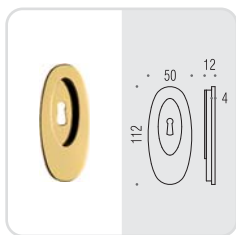

Materiale: Ottone
Material: Brass

CD 311

CD 311 CF

CD 511

CD 511 CF

cb111

Design: Carlo Bartoli

MISURA FRESATA 34 x 105 x 10mm
MILING SIZE 34 x 105 x 10mm

Materiale: Cromall®
Material: Cromall®

OL
Oroplus

CM
Cromat
Matt chrome

CB 111

CB 111 CF

id411

Design: Colombo Design

MISURA FRESATA 28 x 113 x 8mm
MILING SIZE 28 x 113 x 8mm