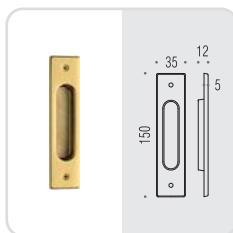

Kit per porta scorrevole composto da due maniglie ad incasso con dispositivo di chiusura a nottolino, maniglia di trascinamento e serratura (E 50mm) a gancio dotata di contropiatta in acciaio inox.
Sliding Doors Kit composed of two groove handles with thumb turn from one side, flush handle and stainless-steel mortise hook lock (E 50mm) with striking plate.

BI
Biancomat
Matt white

ID 311 BZG

Kit per porta scorrevole composto da due maniglie ad incasso con dispositivo di chiusura a nottolino e maniglietta di trascinamento (senza serratura).

Sliding Doors Kit composed of two groove handles with thumb turn and flush handle (without lock).

cd111 - cd211

Design: Colombo Design

MISURA FRESATA 25 x 90 x 8mm
MILING SIZE 25 x 90 x 8mm

Materiale: Ottone
Material: Brass

OL
Oroplus

OM
Oromat
Matt gold

CR
Cromo
Chrome

CM
Cromat
Matt chrome

BR
Bronzo
Bronze

CD 111

CD 111 CF

CD 211

CD 211 CF

cd311 - cd511

Design: Colombo Design

MISURA FRESATA 28 x 113 x 8mm
MILING SIZE 28 x 113 x 8mm