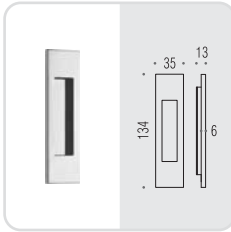

VM
Vintage Mat

NI
Nikelmat
Matt nickel

NM
Neromat
Matt black

BI
Biancomat
Matt white

ID 411

ID 411 CF

lc111

Design: Luca Colombo

MISURA FRESATA 38 x 98 x 13mm
MILING SIZE 38 x 98 x 13mm

Materiale: Cromall®
Material: Cromall®

OL
Oroplus

CR
Cromo
Chrome

CM
Cromat
Matt chrome

LC 111

LC 111 CF