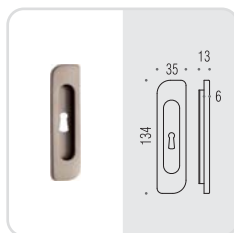

cd111 - cd211

Design: Colombo Design

MISURA FRESATA 25 x 90 x 8mm
MILING SIZE 25 x 90 x 8mm

Materiale: Ottone
Material: Brass

OL
Oroplus

OM
Oromat
Matt gold

CR
Cromo
Chrome

CM
Cromat
Matt chrome

BR
Bronzo
Bronze

CD 111

CD 111 CF

CD 211

CD 211 CF

cd311 - cd511

Design: Colombo Design

MISURA FRESATA 28 x 113 x 8mm
MILING SIZE 28 x 113 x 8mm

Materiale: Ottone
Material: Brass

CD 311

CD 311 CF

CD 511

CD 511 CF

cb111

Design: Carlo Bartoli

MISURA FRESATA 34 x 105 x 10mm
MILING SIZE 34 x 105 x 10mm