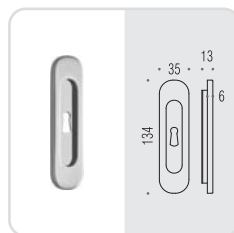

BR
Bronzo
Bronze

CD 111

CD 111 CF

CD 211

CD 211 CF

cd311 - cd511

Design: Colombo Design

MISURA FRESATA 28 x 113 x 8mm
MILING SIZE 28 x 113 x 8mm

Materiale: Ottone
Material: Brass

CD 311

CD 311 CF

CD 511

CD 511 CF

cb111

Design: Carlo Bartoli

MISURA FRESATA 34 x 105 x 10mm
MILING SIZE 34 x 105 x 10mm

Materiale: Cromall®
Material: Cromall®

OL
Oroplus

CM
Cromat
Matt chrome

CB 111

CB 111 CF

id411

Design: Colombo Design

MISURA FRESATA 28 x 113 x 8mm
MILING SIZE 28 x 113 x 8mm