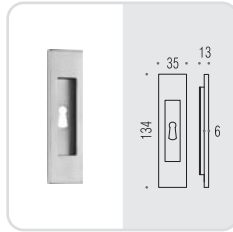

id411

Design: Colombo Design

MISURA FRESATA 28 x 113 x 8mm
MILING SIZE 28 x 113 x 8mm

Materiale: Ottone
Material: Brass

OL
Oroplus

OM
Oromat
Matt gold

CR
Cromo
Chrome

CM
Cromat
Matt chrome

GL
Grafite
Graphite

GM
Grafite Mat
Matt graphite

VL
Vintage

VM
Vintage Mat

NI
Nikelmat
Matt nickel

NM
Neromat
Matt black

BI
Biancomat
Matt white

ID 411

ID 411 CF