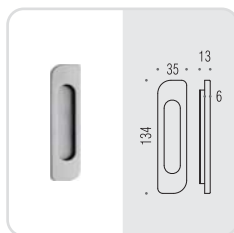

cd111 - cd211

Design: Colombo Design

MISURA FRESATA 25 x 90 x 8mm
MILING SIZE 25 x 90 x 8mm

Materiale: Ottone
Material: Brass

OL
Oroplus

OM
Oromat
Matt gold

CR
Cromo
Chrome

CM
Cromat
Matt chrome

BR
Bronzo
Bronze

CD 111

CD 111 CF

CD 211

CD 211 CF

cd311 - cd511

Design: Colombo Design

MISURA FRESATA 28 x 113 x 8mm
MILING SIZE 28 x 113 x 8mm

Materiale: Ottone
Material: Brass

CD 311

CD 311 CF

CD 511

CD 511 CF

cb111

Design: Carlo Bartoli

MISURA FRESATA 34 x 105 x 10mm
MILING SIZE 34 x 105 x 10mm