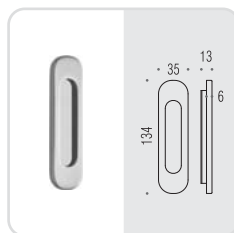

BR
Bronzo
Bronze

CD 111

CD 111 CF

CD 211

CD 211 CF

cd311 - cd511

Design: Colombo Design

MISURA FRESATA 28 x 113 x 8mm
MILING SIZE 28 x 113 x 8mm

Materiale: Ottone
Material: Brass

CD 311

CD 311 CF

CD 511

CD 511 CF

cb111

Design: Carlo Bartoli

MISURA FRESATA 34 x 105 x 10mm
MILING SIZE 34 x 105 x 10mm

Materiale: Cromall®
Material: Cromall®

OL
Oroplus

CM
Cromat
Matt chrome

CB 111

CB 111 CF

id411

Design: Colombo Design

MISURA FRESATA 28 x 113 x 8mm
MILING SIZE 28 x 113 x 8mm