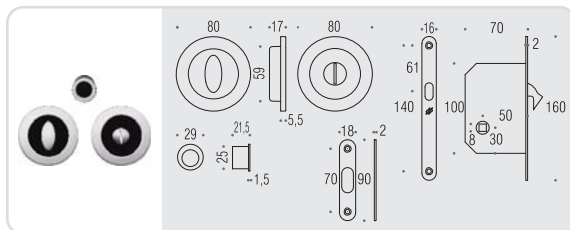

enter

Design: Luca Colombo

SPESSORE PORTA da 40 a 52mm
DOOR THICKNESS from 40 to 52mm

Materiale: Ottone
Material: Brass

LC 211

LC 211 LK