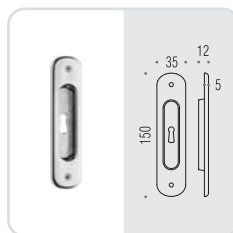

cd111 - cd211

Design: Colombo Design

MISURA FRESATA 25 x 90 x 8mm
MILING SIZE 25 x 90 x 8mm

Materiale: Ottone
Material: Brass

OL
Oroplus

OM
Oromat
Matt gold

CR
Cromo
Chrome

CM
Cromat
Matt chrome

BR
Bronzo
Bronze

CD 111

CD 111 CF

CD 211

CD 211 CF

cd311 - cd511

Design: Colombo Design

MISURA FRESATA 28 x 113 x 8mm
MILING SIZE 28 x 113 x 8mm

Materiale: Ottone
Material: Brass

CD 311

CD 311 CF

CD 511

CD 511 CF

cb111

Design: Carlo Bartoli

MISURA FRESATA 34 x 105 x 10mm
MILING SIZE 34 x 105 x 10mm