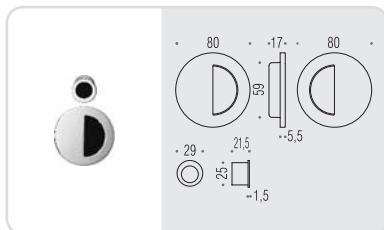

enter

Design: Luca Colombo

SPESSORE PORTA da 40 a 52mm
DOOR THICKNESS from 40 to 52mm

Materiale: Ottone
Material: Brass

LC 211