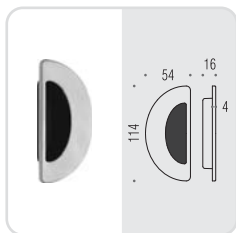

MISURA FRESATA 38 x 98 x 13mm
MILING SIZE 38 x 98 x 13mm

Materiale: Cromall®
Material: Cromall®

OL
Oroplus

CR
Cromo
Chrome

CM
Cromat
Matt chrome

LC 111

LC 111 CF