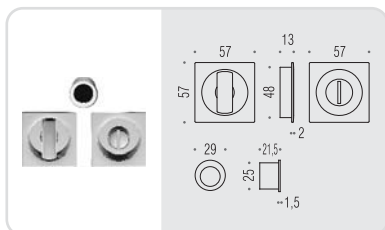

Materiale: Ottone
Material: Brass

CR
Cromo
Chrome

CM
Cromat
Matt chrome

GL
Grafito
Graphite

GM
Grafito Mat
Matt graphite

VL
Vintage

VM
Vintage Mat

NM
Neromat
Matt black

BI
Biancomat
Matt white

ID 311 BZG