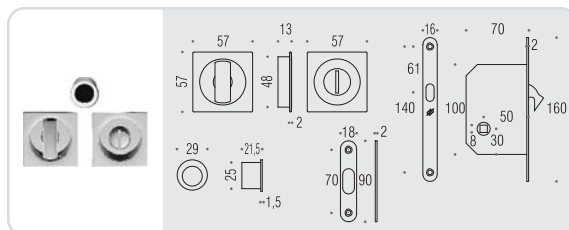

Materiale: Ottone
Material: Brass

CR
Cromo
Chrome

CM
Cromat
Matt chrome

GL
Grafite
Graphite

GM
Grafite Mat
Matt graphite

VL
Vintage

VM
Vintage Mat

NM
Neromat
Matt black

BI
Biancomat
Matt white

ID 311

ID 311 LK