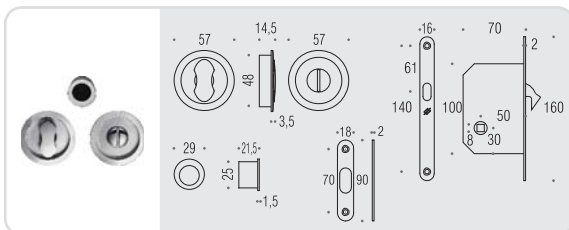

ID 211

ID 211 LK