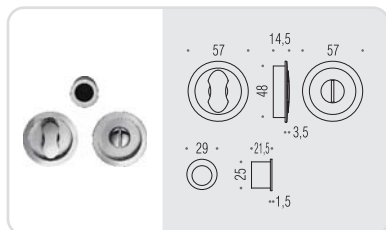

Kit per porta scorrevole composto da due maniglie ad incasso con dispositivo di chiusura a nottolino, maniglia di trascinamento e serratura (E 50mm) a gancio dotata di contropiastra in acciaio inox.
Sliding Doors Kit composed of two groove handles with thumb turn from one side, flush handle and stainless-steel mortise hook lock (E 50mm) with striking plate.

open

Design: **TEAM 3**

SPESSORE PORTA da 40 a 52mm
DOOR THICKNESS from 40 to 52mm

Materiale: Ottone
Material: Brass

ID 211 BZG

Kit per porta scorrevole composto da due maniglie ad incasso con dispositivo di chiusura a nottolino e maniglietta di trascinamento (senza serratura).