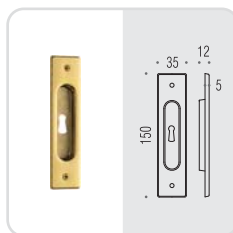

Kit per porta scorrevole composto da due maniglie ad incasso con dispositivo di chiusura a nottolino, maniglia di trascinamento e serratura (E 50mm) a gancio dotata di contropiatta in acciaio inox.
Sliding Doors Kit composed of two groove handles with thumb turn from one side, flush handle and stainless-steel mortise hook lock (E 50mm) with striking plate.

BI
Biancomat
Matt white

ID 311 BZG

Kit per porta scorrevole composto da due maniglie ad incasso con dispositivo di chiusura a nottolino e maniglietta di trascinamento (senza serratura).

Sliding Doors Kit composed of two groove handles with thumb turn and flush handle (without lock).

cd111 - cd211

Design: Colombo Design

MISURA FRESATA 25 x 90 x 8mm
MILING SIZE 25 x 90 x 8mm

Materiale: Ottone
Material: Brass

OL
Oroplus

OM
Oromat
Matt gold

CR
Cromo
Chrome

CM
Cromat
Matt chrome

BR
Bronzo
Bronze

CD 111

CD 111 CF

CD 211

CD 211 CF

cd311 - cd511

Design: Colombo Design

MISURA FRESATA 28 x 113 x 8mm
MILING SIZE 28 x 113 x 8mm