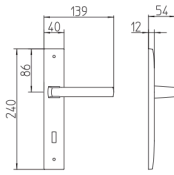

1291
maniglia per porta con rosetta
door handle on rose

1290
con piastra
door handle on backplate

1292/M
cremonese
window lever handle

1292/DK
martellina dk
drehkip system

Minimal a profilo quadrato
square minimal profile

Kit piastra da bagno con farfalla
Thumb turn / coin release on blackplate
R3 113 / R4 114 / R5 115

Rosetta e bocchetta strette 31x62 mm
per infissi con montante minimale
Narrow rose and eschuteon 31x62 mm
for minimal fittings
SM senza molla / unsprung
CM con molla / with release spring

Disponibili in più finiture
Available in different finishes

Kit rosetta da bagno con farfalla
Thumb turn / coin release on rose
R3 113 / R4 114 / R5 115

Piastra stretta 30x138 mm
per infissi con montante minimale
senza molla di ritorno
Narrow plate 30x138 mm
for unsprung fittings