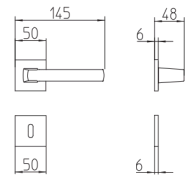

1291
maniglia per porta con rosetta
door handle on rose

1290
con piastra
door handle on backplate

1292/M
cremonese
window lever handle

1292/DK
martellina dk
drehkip system

Minimal a profilo quadrato
square minimal profile

Kit piastra da bagno con farfalla
Thumb turn / coin release on blackplate
R3 113 / R4 114 / R5 115

Rosetta e bocchetta strette 31x62 mm
per infissi con montante minimale
Narrow rose and eschuteon 31x62 mm
for minimal fittings
SM senza molla / unsprung
CM con molla / with release spring

Disponibili in più finiture
Available in different finishes

Kit rosetta da bagno con farfalla
Thumb turn / coin release on rose
R3 113 / R4 114 / R5 115

Piastra stretta 30x138 mm
per infissi con montante minimale
senza molla di ritorno
Narrow plate 30x138 mm
for unsprung fittings