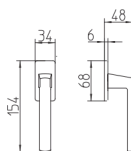

1291
maniglia per porta con rosetta
door handle on rose

1290
con piastra
door handle on backplate

1292/M
cremonese
window lever handle

1292/DK
martellina dk
drehkip system

Minimal a profilo quadrato
square minimal profile

Kit piastra da bagno con farfalla
Thumb turn / coin release on blackplate
R3 113 / R4 114 / R5 115

Rosetta e bocchetta strette 31x62 mm
per infissi con montante minimale
Narrow rose and eschuteon 31x62 mm
for minimal fittings
SM senza molla / unsprung
CM con molla / with release spring

Disponibili in più finiture
Available in different finishes

Kit rosetta da bagno con farfalla
Thumb turn / coin release on rose
R3 113 / R4 114 / R5 115

Piastra stretta 30x138 mm
per infissi con montante minimale
senza molla di ritorno
Narrow plate 30x138 mm
for unsprung fittings