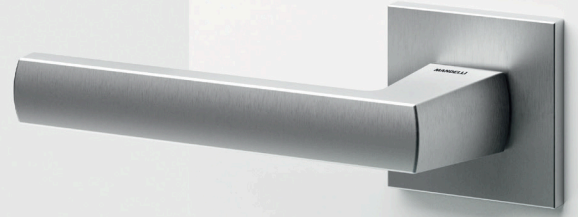

Contemporary

fan

1292/M
cremonese

window
lever-handle