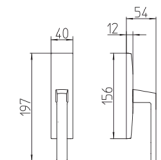

1291
maniglia per porta con rosetta
door handle on rose

1290
con piastra
door handle on backplate

1292/M
cremonese
window lever handle

1292/DK
martellina dk
drehkip system

Minimal a profilo quadrato
square minimal profile

Kit piastra da bagno con farfalla
Thumb turn / coin release on blackplate
R3 113 / R4 114 / R5 115

Rosetta e bocchetta strette 31x62 mm
per infissi con montante minimale
Narrow rose and eschuteon 31x62 mm
for minimal fittings
SM senza molla / unsprung
CM con molla / with release spring

Disponibili in più finiture
Available in different finishes

Kit rosetta da bagno con farfalla
Thumb turn / coin release on rose
R3 113 / R4 114 / R5 115

Piastra stretta 30x138 mm
per infissi con montante minimale
senza molla di ritorno
Narrow plate 30x138 mm
for unsprung fittings