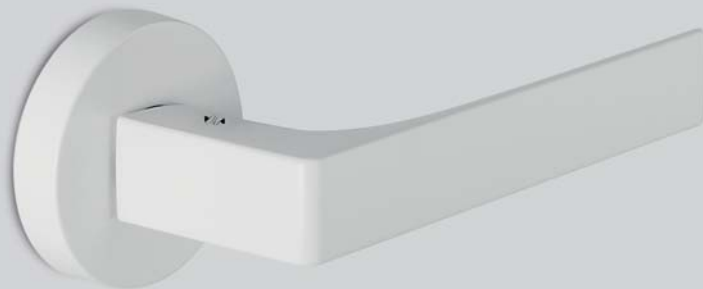

# ROBOCINQUE

**ID 61** Design:  
Colombo Design

**OL**  
Oroplus

**NM** RAL 9005  
Neromat  
Matt Black

**CR**  
Cromo  
Chrome

**BI** RAL 9016  
Biancomat  
Matt White

**CM**  
Cromat  
Matt chrome

**DKZERO**

OL - CR - CM - NM - BI

OL - CR - CM - NM - BI

OL - CR - CM - NM - BI

CR - CM

**Materiale: Cromall®**  
Material: Cromall®