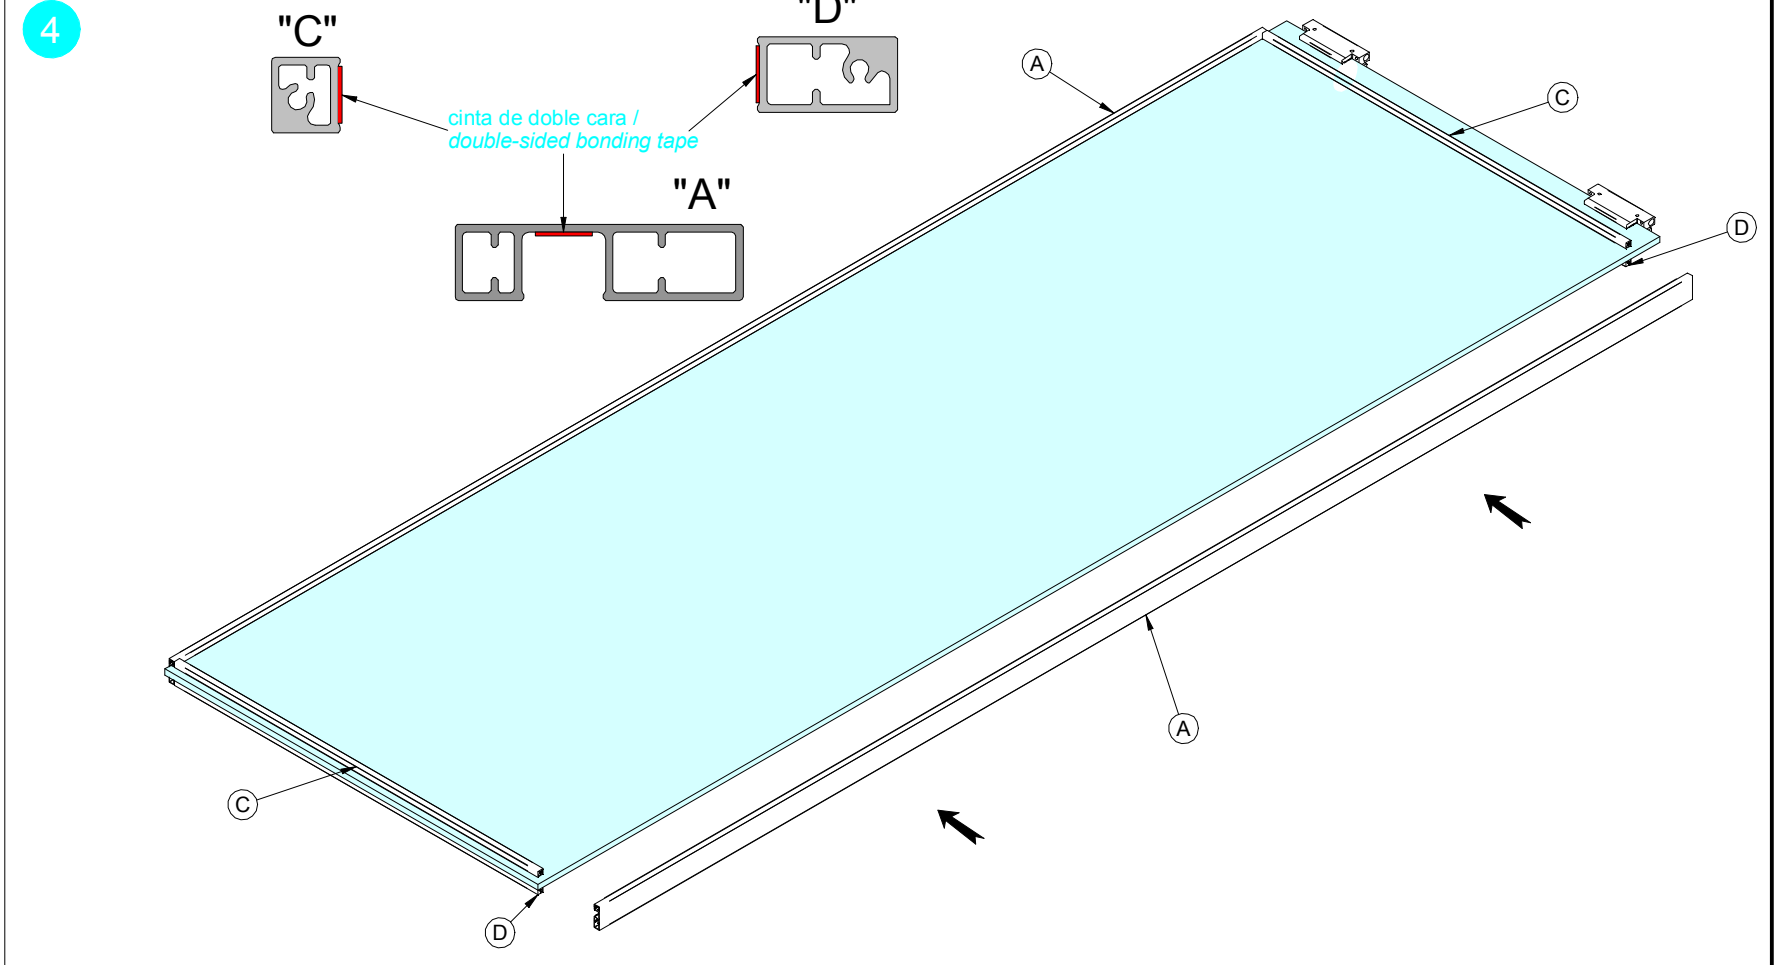

DESENROSCAR EL ANTIDESCARRILAMIENTO DOS VUELTAS UNA VEZ HAGAMOS TOPE EN EL PERFIL / UNSCREW ANTI-DERAILED TWO TURNS ONCE WE MAKE STOP IN THE PROFILE

**2**

DESMONTAR PERFIL TAPETA Y SACAR PUERTA / REMOVE PROFILE PLATE AND REMOVE DOOR

VISTA EXPLOSIONADA CORTE A 90° / Exploded view option cut at a 90°

**3**

OPCIONES MONTAJE PERFILES "C - D" / Options profiles "C - D" mounting

MONTAJE A HOJA CORREDERA / Sliding sheet mounting

MONTAJE DIVISION INTERNA / Internal division assembly