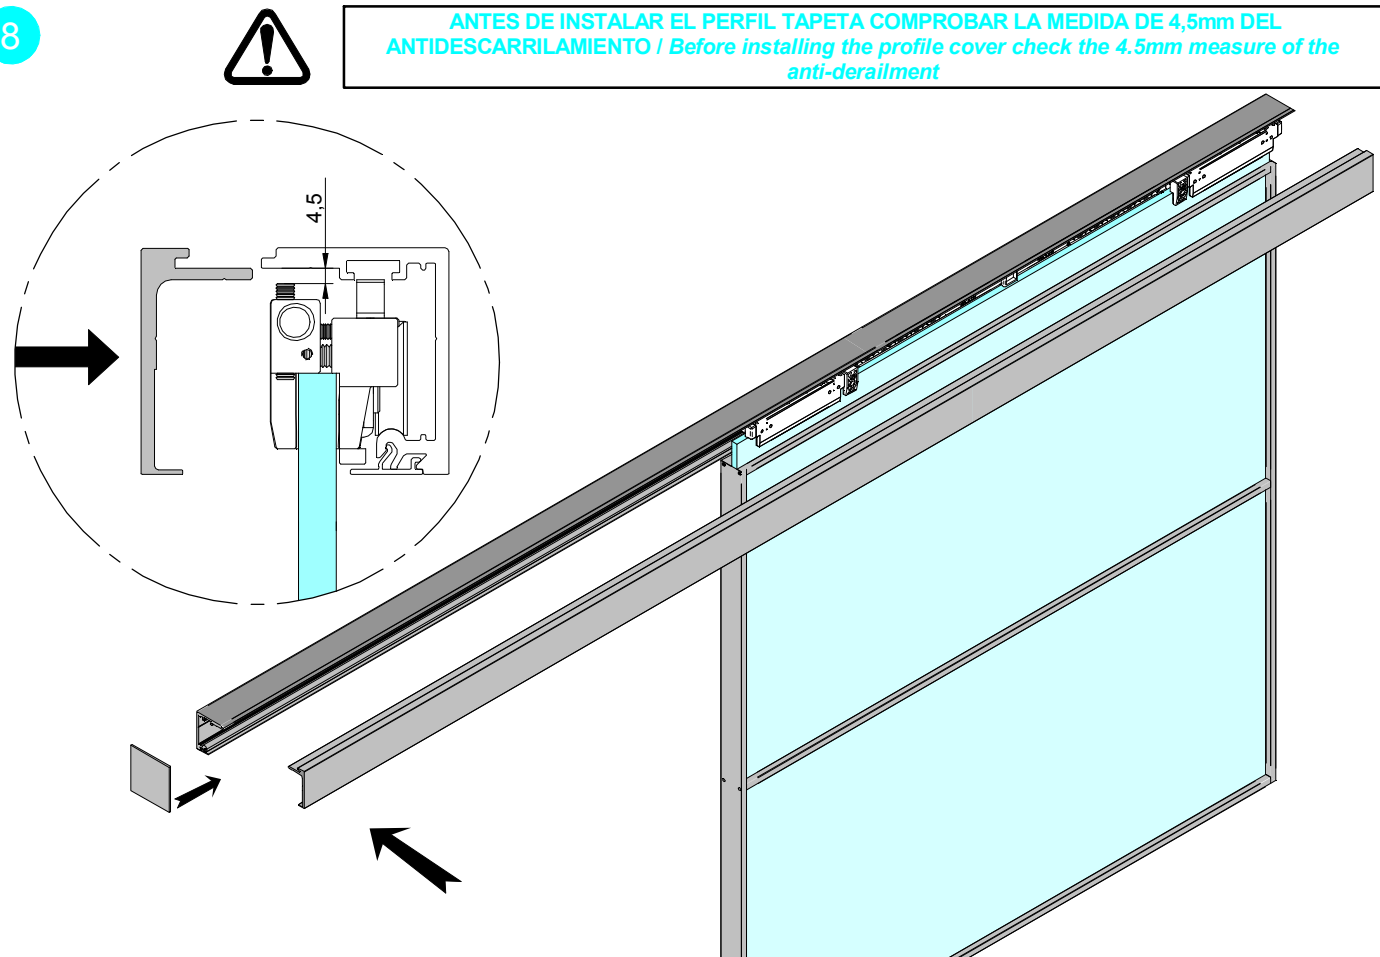

OPCIONAL / Optional

5

$$J = S - 20$$

$$Q = \frac{L - 10}{2}$$

6

7

8

ANTES DE INSTALAR EL PERFIL TAPETA COMPROBAR LA MEDIDA DE 4,5mm DEL ANTIDESCARRILAMIENTO / Before installing the profile cover check the 4.5mm measure of the anti-derailment