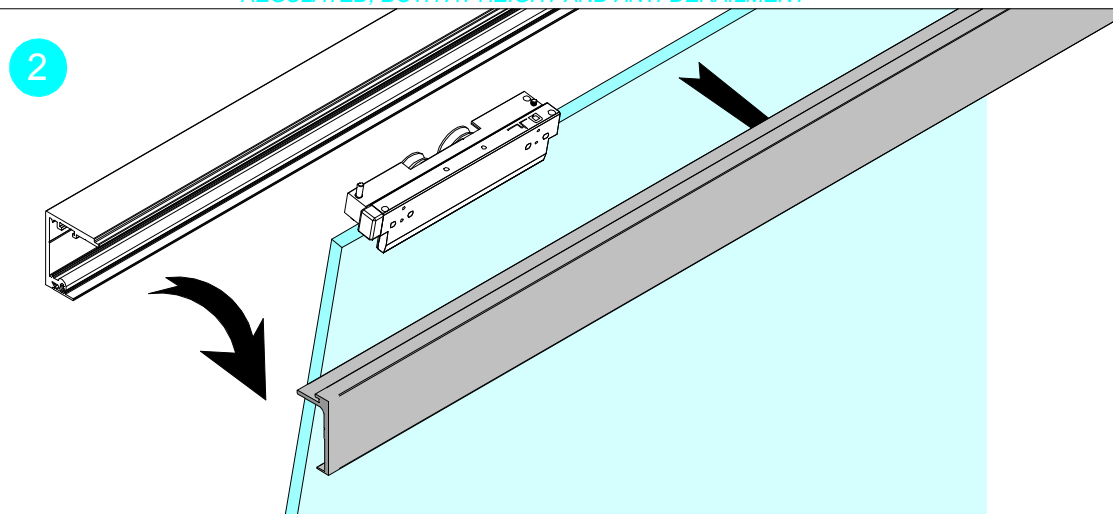

## MONTAGE A TECHO / Ceiling mount

**1** PREVIAMENTE AL MONTAJE DEL FRAME LA INSTALACION TIENE QUE ESTAR REGULADA, TANTO EN ALTURA COMO EL ANTIDESCARRILAMIENTO / PREVIOUSLY TO INSTALL THE FRAME THE INSTALLATION HAS TO BE REGULATED, BOTH AT HEIGHT AND ANTI-DERAILED

DESENROSCAR EL ANTIDESCARRILAMIENTO DOS VUELTAS UNA VEZ HAGAMOS TOPE EN EL PERFIL / UNSCREW ANTI-DERAILED TWO TURNS ONCE WE MAKE STOP IN THE PROFILE

**2**

DESMONTAR PERFIL TAPETA Y SACAR PUERTA / REMOVE PROFILE PLATE AND REMOVE DOOR