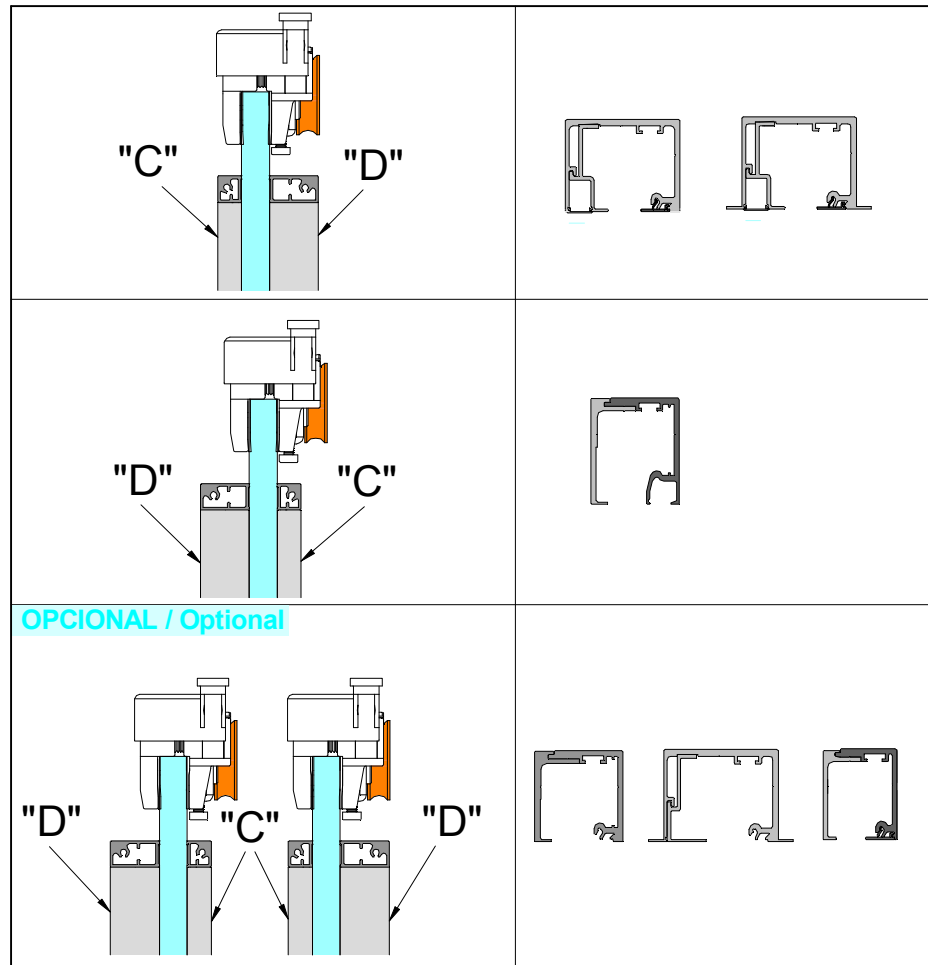

## MONTAGE A PARED / Wall mount

DESENROSCAR EL ANTIDESCARRILAMIENTO DOS VUELTAS UNA VEZ HAGAMOS TOPE EN EL PERFIL / UNSCREW ANTI-DERAILED TWO TURNS ONCE WE MAKE STOP IN THE PROFILE

**2**

DESMONTAR PERFIL TAPETA Y SACAR PUERTA / REMOVE PROFILE PLATE AND REMOVE DOOR

VISTA EXPLOSIONADA CORTE A 90° / Exploded view option cut at a 90°

**3**

OPCIONES MONTAJE PERFILES "C - D" / Options profiles "C - D" mounting

MONTAJE A HOJA CORREDERA / Sliding sheet mounting

MONTAJE DIVISION INTERNA / Internal division assembly