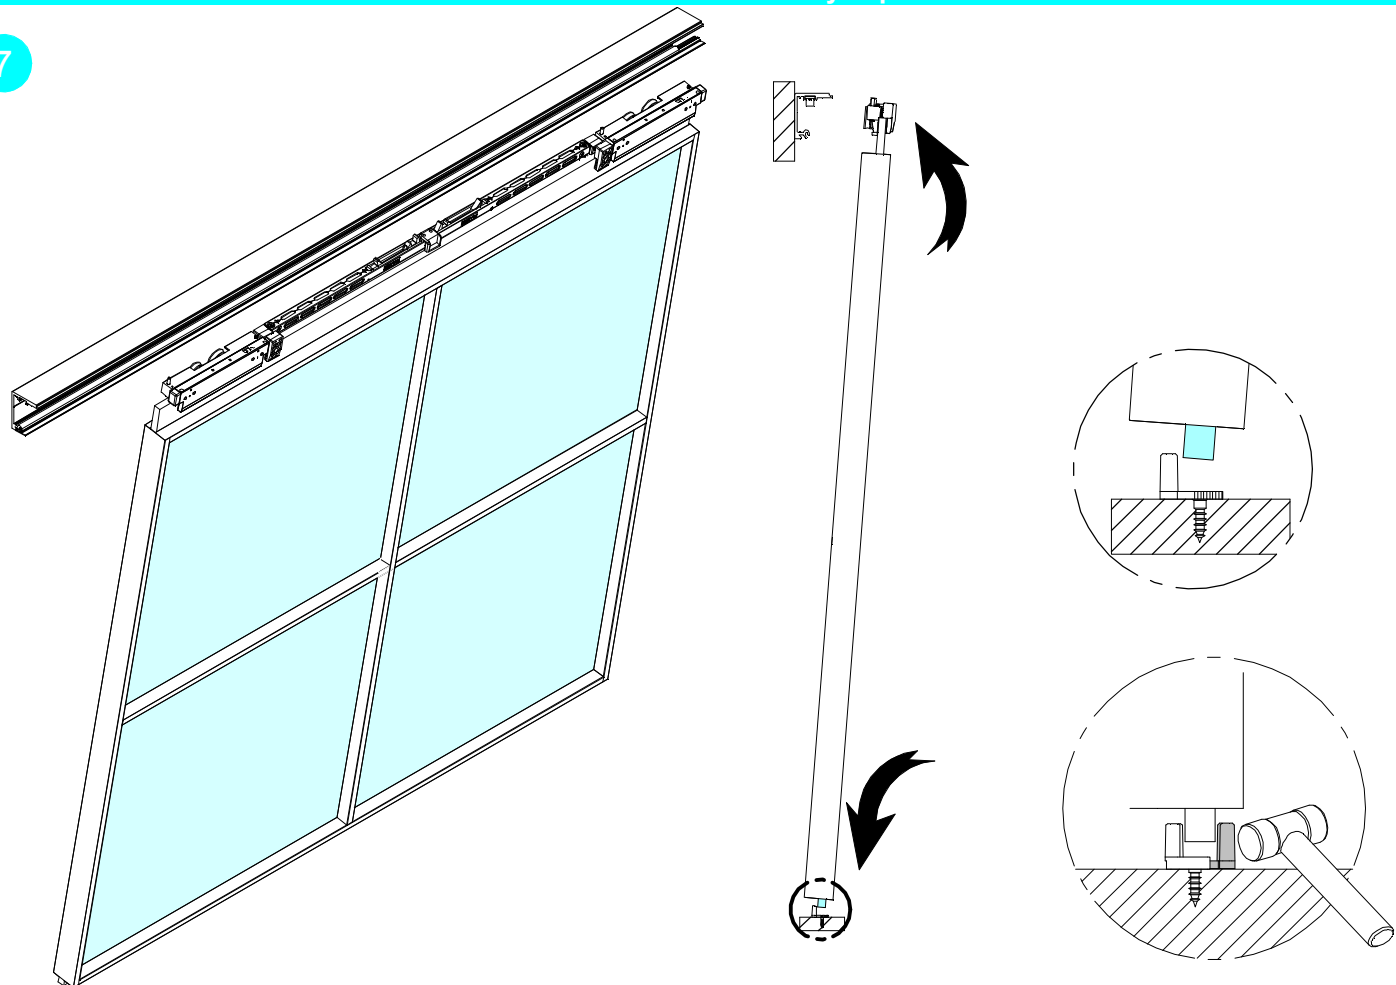

OPCIONAL / Optional

5

$$J = S - 20$$

$$Q = \frac{L - 10}{2}$$

6

7

8

ANTES DE INSTALAR EL PERFIL TAPETA COMPROBAR LA MEDIDA DE 4,5mm DEL ANTIDESCARRILAMIENTO / Before installing the profile cover check the 4.5mm measure of the anti-derailment