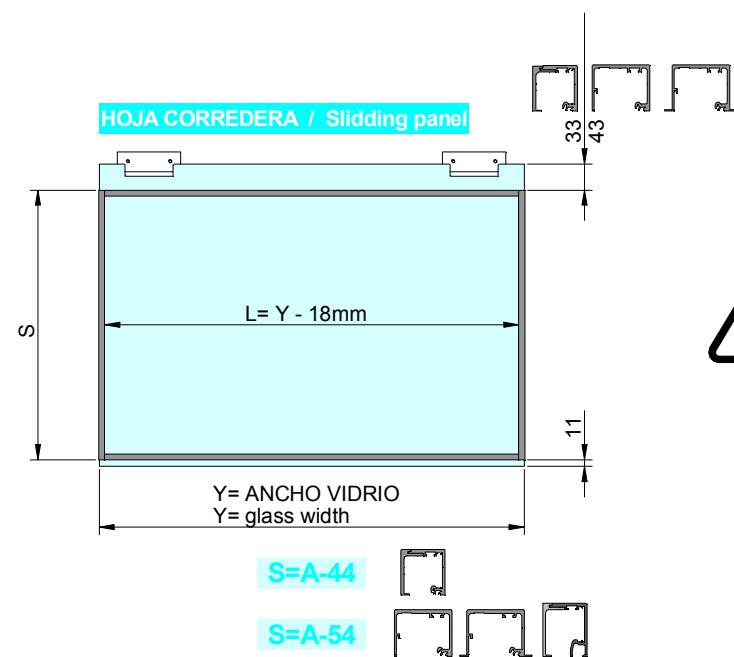

DESENROSCAR EL ANTIDESCARRILAMIENTO DOS VUELTAS UNA VEZ HAGAMOS TOPE EN EL PERFIL / UNSCREW ANTI-DERAILED TWO TURNS ONCE WE MAKE STOP IN THE PROFILE

**2**

DESMONTAR PERFIL TAPETA Y SACAR PUERTA / REMOVE PROFILE PLATE AND REMOVE DOOR

VISTA EXPLOSIONADA CORTE A 90° / Exploded view option cut at a 90°

**3**

OPCIONES MONTAJE PERFILES "C - D" / Options profiles "C - D" mounting

MONTAJE A HOJA CORREDERA / Sliding sheet mounting

MONTAJE DIVISION INTERNA / Internal division assembly