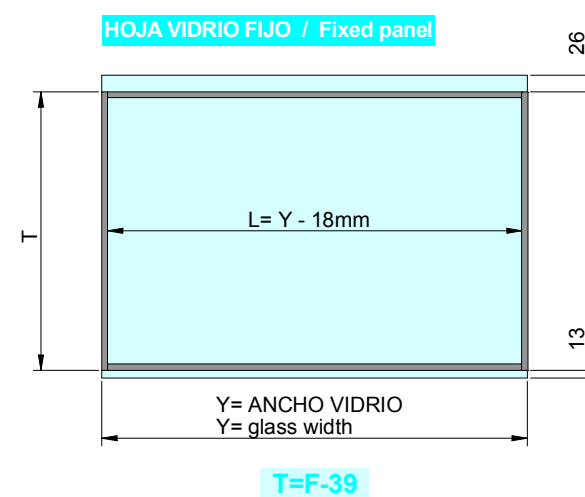

DESENROSCAR EL ANTIDESCARRILAMIENTO DOS VUELTAS UNA VEZ HAGAMOS TOPE EN EL PERFIL / UNSCREW ANTI-DERAILED TWO TURNS ONCE WE MAKE STOP IN THE PROFILE

**2**

DESMONTAR PERFIL TAPETA Y SACAR PUERTA / REMOVE PROFILE PLATE AND REMOVE DOOR

VISTA EXPLOSIONADA CORTE A 90° / Exploded view option cut at a 90°

**3**

OPCIONES MONTAJE PERFILES "C - D" / Options profiles "C - D" mounting

MONTAJE A HOJA CORREDERA / Sliding sheet mounting

MONTAJE DIVISION INTERNA / Internal division assembly