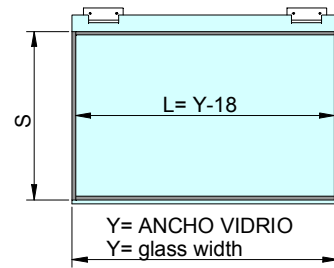

SV-X70-X110 FRAME

Polígono Industrial Foradada - 08580 - Sant Quirze de Besora (Barcelona)
Telf. 34-93.852.92.23
Export. Telf. 34-93.852.96.15
e-mail: saheco@saheco.com - web: www.saheco.com

MADE IN E.U.

GRUPO
TORREMAT

SET. 2019
038060681

COMPONENTES / Components

X		1
V		1