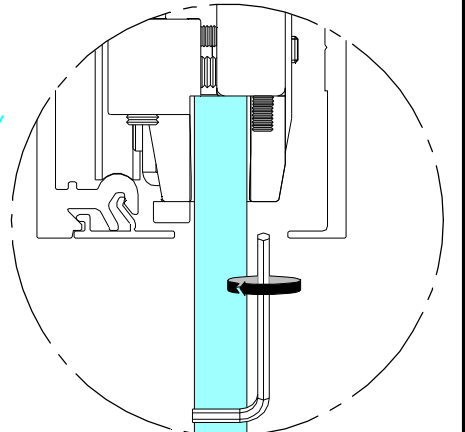

## MONTAGE A PARED / Wall mount

## MONTAGE A TECHO / Ceiling mount

**1** PREVIAMENTE AL MONTAJE DEL FRAME LA INSTALACION TIENE QUE ESTAR REGULADA, TANTO EN ALTURA COMO EL ANTIDESCARRILAMIENTO / PREVIOUSLY TO INSTALL THE FRAME THE INSTALLATION HAS TO BE REGULATED, BOTH AT HEIGHT AND ANTI-DERAILED

DESENROSCAR EL ANTIDESCARRILAMIENTO DOS VUELTAS UNA VEZ HAGAMOS TOPE EN EL PERFIL / UNSCREW ANTI-DERAILED TWO TURNS ONCE WE MAKE STOP IN THE PROFILE

**2**

DESMONTAR PERFIL TAPETA Y SACAR PUERTA / REMOVE PROFILE PLATE AND REMOVE DOOR