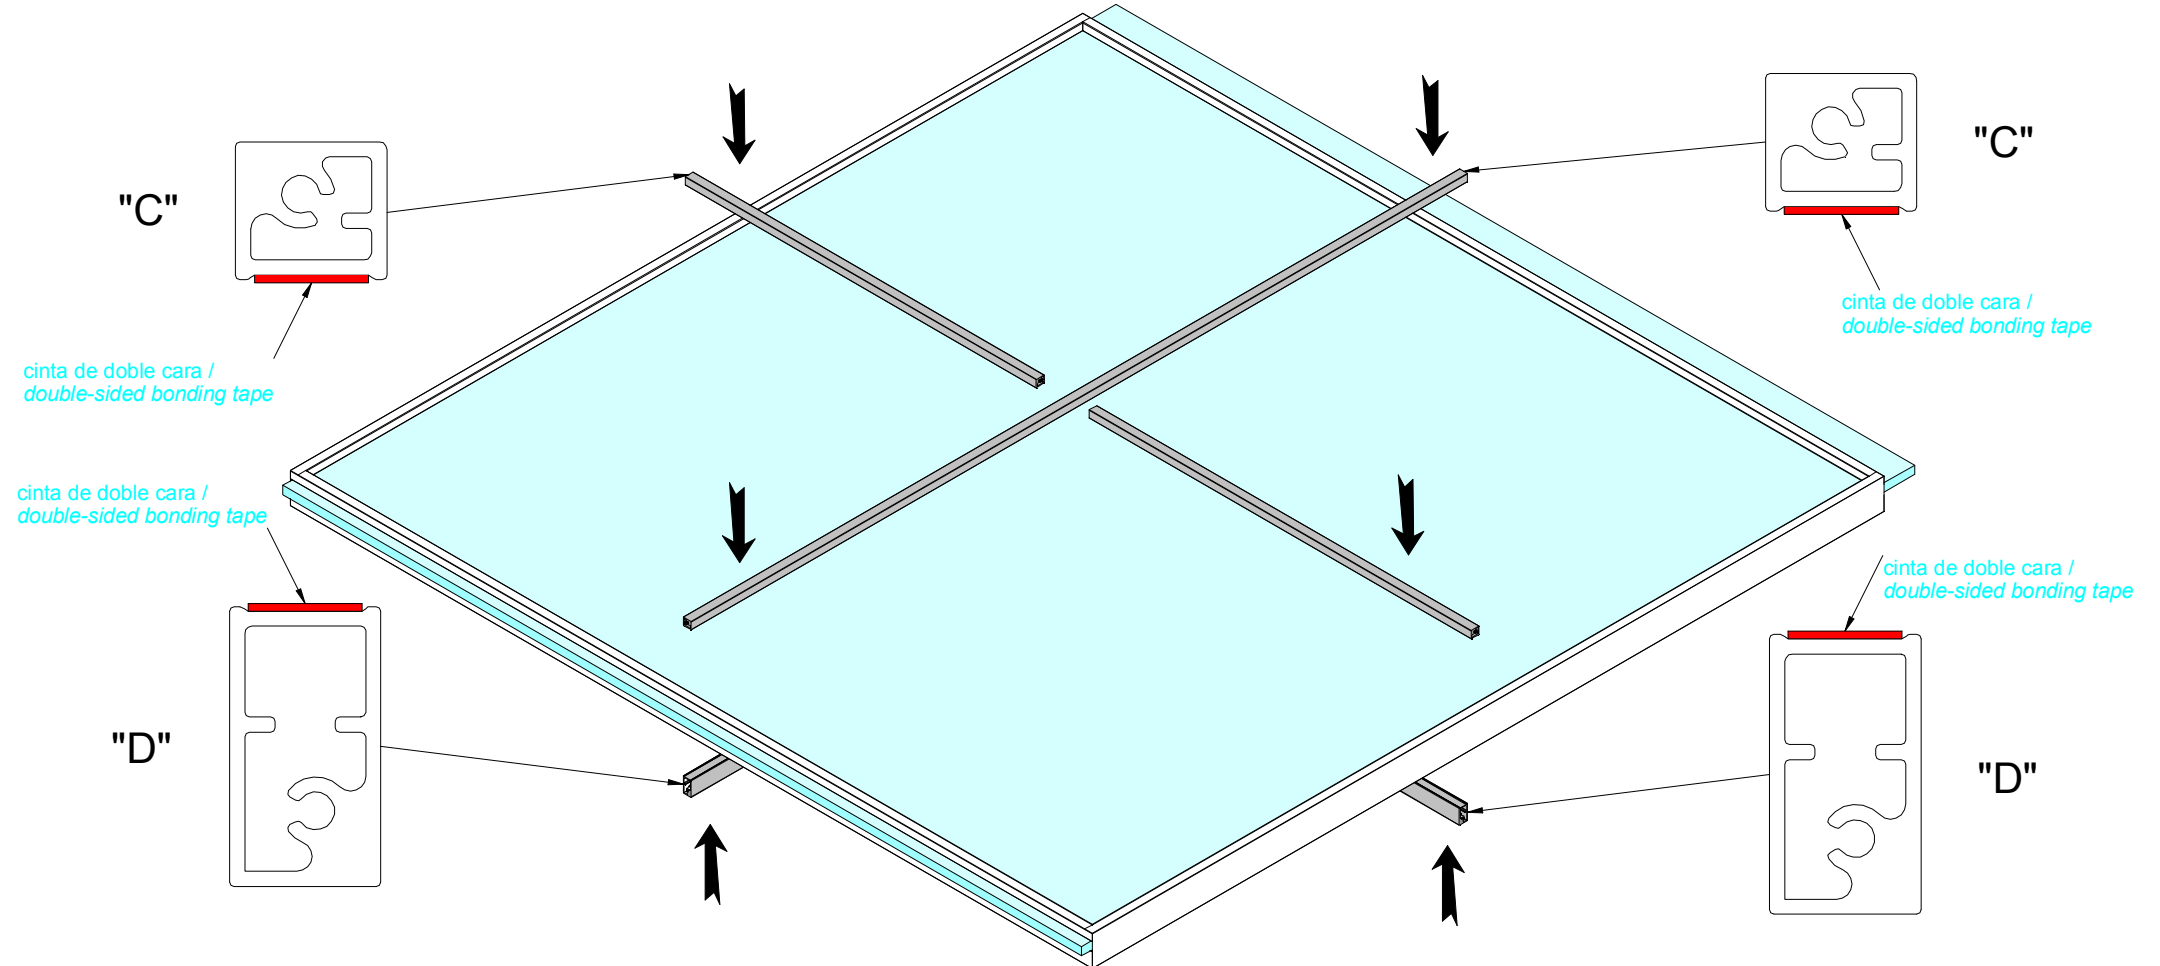

$$J = S - 20$$

$$Q = \frac{L - 10}{2}$$