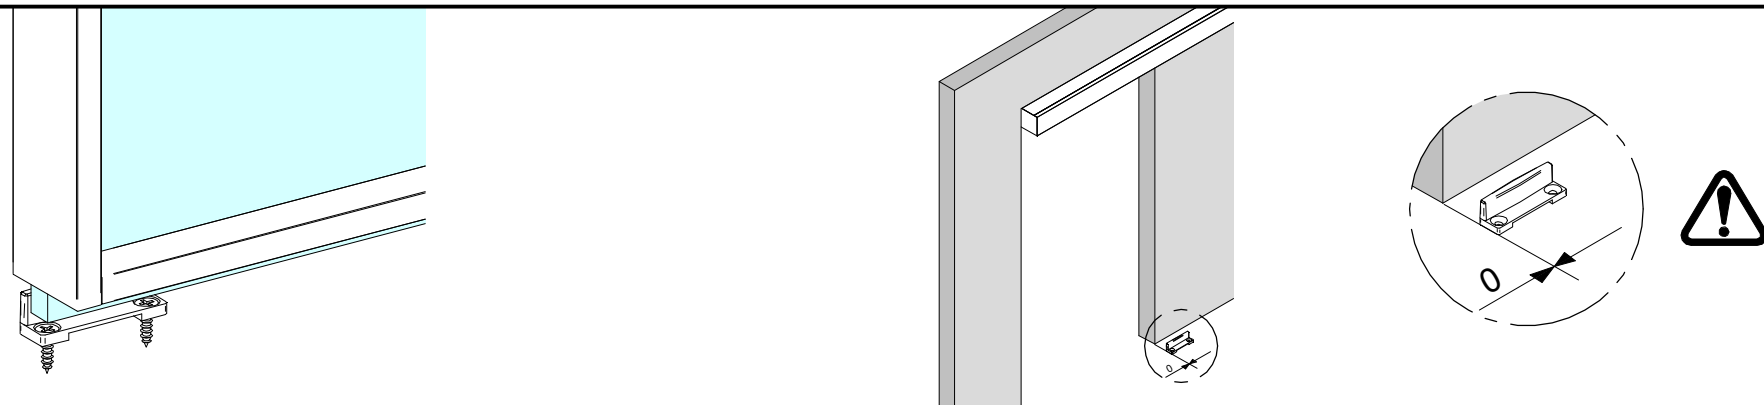

OPCIONAL / Optional

5

$$J = S - 20$$

$$Q = \frac{L - 10}{2}$$

6

7

8

ANTES DE INSTALAR EL PERFIL TAPETA COMPROBAR LA MEDIDA DE 4,5mm DEL ANTIDESCARRILAMIENTO / Before installing the profile cover check the 4.5mm measure of the anti-derailment