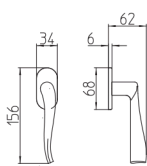

732/DK
martellina dk
drehkipp system

Minimal a profilo tondo
Round minimal profile

Kit piastra da bagno con farfalla
Thumb turn / coin release on blackplate
R3 113 / R4 114 / R5 115

Rosetta e bocchetta strette 31x62 mm
per infissi con montante minimale
Narrow rose and eschuteon 31x62 mm
for minimal fittings
SM senza molla / unsprung
CM con molla / with release spring

Disponibili in più finiture
Available in different finishes

Kit rosetta da bagno con farfalla
Thumb turn / coin release on rose
R3 113 / R4 114 / R5 115

Piastra stretta 30x138 mm
per infissi con montante minimale
senza molla di ritorno
Narrow plate 30x138 mm
for unsprung fittings

Copertura protettiva pvd
Protective PVD coating