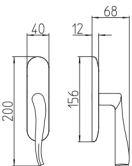

26D CROMATO SATINATO
SATIN CHROME

MSN NICKEL SATINATO OPACO
MAT SATIN NICKEL

MBR BRUNITO OPACO
MAT BRONZE

IB BRONZO SCULTURA
IMPERIAL BRONZE

731
maniglia per porta con rosetta
door handle on rose

730
con piastra
door handle on backplate

732/M
cremonese
window lever handle

732/DK
martellina dk
drehkipp system

Minimal a profilo tondo
Round minimal profile

Kit piastra da bagno con farfalla
Thumb turn / coin release on blackplate
R3 113 / R4 114 / R5 115

Rosetta e bocchetta strette 31x62 mm
per infissi con montante minimale
Narrow rose and eschuteon 31x62 mm
for minimal fittings
SM senza molla / unsprung
CM con molla / with release spring

Disponibili in più finiture
Available in different finishes

Kit rosetta da bagno con farfalla
Thumb turn / coin release on rose
R3 113 / R4 114 / R5 115

Piastra stretta 30x138 mm
per infissi con montante minimale
senza molla di ritorno
Narrow plate 30x138 mm
for unsprung fittings