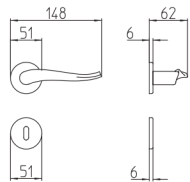

26D CROMATO SATINATO
SATIN CHROME

MSN NICKEL SATINATO OPACO
MAT SATIN NICKEL

MBR BRUNITO OPACO
MAT BRONZE

IB BRONZO SCULTURA
IMPERIAL BRONZE

731
maniglia per porta con rosetta
door handle on rose

730
con piastra
door handle on backplate

732/M
cremonese
window lever handle

732/DK
martellina dk
drehkipp system

Minimal a profilo tondo
Round minimal profile

Kit piastra da bagno con farfalla
Thumb turn / coin release on blackplate
R3 113 / R4 114 / R5 115

Rosetta e bocchetta strette 31x62 mm
per infissi con montante minimale
Narrow rose and eschuteon 31x62 mm
for minimal fittings
SM senza molla / unsprung
CM con molla / with release spring

Disponibili in più finiture
Available in different finishes

Kit rosetta da bagno con farfalla
Thumb turn / coin release on rose
R3 113 / R4 114 / R5 115

Piastra stretta 30x138 mm
per infissi con montante minimale
senza molla di ritorno
Narrow plate 30x138 mm
for unsprung fittings