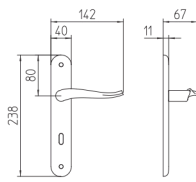

26D CROMATO SATINATO
SATIN CHROME

MSN NICKEL SATINATO OPACO
MAT SATIN NICKEL

MBR BRUNITO OPACO
MAT BRONZE

IB BRONZO SCULTURA
IMPERIAL BRONZE

731
maniglia per porta con rosetta
door handle on rose

730
con piastra
door handle on backplate

732/M
cremonese
window lever handle

732/DK
martellina dk
drehkipp system

Minimal a profilo tondo
Round minimal profile

Kit piastra da bagno con farfalla
Thumb turn / coin release on blackplate
R3 113 / R4 114 / R5 115

Rosetta e bocchetta strette 31x62 mm
per infissi con montante minimale
Narrow rose and eschuteon 31x62 mm
for minimal fittings
SM senza molla / unsprung
CM con molla / with release spring

Disponibili in più finiture
Available in different finishes

Kit rosetta da bagno con farfalla
Thumb turn / coin release on rose
R3 113 / R4 114 / R5 115

Piastra stretta 30x138 mm
per infissi con montante minimale
senza molla di ritorno
Narrow plate 30x138 mm
for unsprung fittings