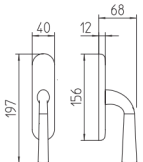

MBR BRUNITO OPACO  
MAT BRONZE

26D/26 CROMO SATINATO/LUCIDO  
SATIN/POLISHED CHROME

S101  
maniglia per porta con rosetta  
door handle on rose

S100  
con piastra  
door handle on backplate

S102/M  
cremonese  
window lever handle

S102/DK  
martellina dk  
drehkip system

S102/DK SIC  
martellina dk  
drehkip system

M

Minimal a profilo tondo  
Round minimal profile

BG4

Kit piastra da bagno con farfalla  
Thumb turn / coin release on blackplate  
R3 113 / R4 114 / R5 115

BS  
SM

Rosetta e bocchetta strette 31x62 mm  
per infissi con montante minimale  
Narrow rose and eschuteon 31x62 mm  
for minimal fittings  
SM senza molla / unsprung  
CM con molla / with release spring

+

Disponibili in più finiture  
Available in different finishes

R4

Kit rosetta da bagno con farfalla  
Thumb turn / coin release on rose  
R3 113 / R4 114 / R5 115

PZ

Piastra stretta 30x138 mm  
per infissi con montante minimale  
senza molla di ritorno  
Narrow plate 30x138 mm  
for unsprung fittings