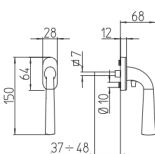

S102/DK  
martellina dk  
drehkip system

S102/DK SIC  
martellina dk  
drehkip system

M

Minimal a profilo tondo  
Round minimal profile

BG4

Kit piastra da bagno con farfalla  
Thumb turn / coin release on blackplate  
R3 113 / R4 114 / R5 115

BS  
SM

Rosetta e bocchetta strette 31x62 mm  
per infissi con montante minimale  
Narrow rose and eschuteon 31x62 mm  
for minimal fittings  
SM senza molla / unsprung  
CM con molla / with release spring

+

Disponibili in più finiture  
Available in different finishes

R4

Kit rosetta da bagno con farfalla  
Thumb turn / coin release on rose  
R3 113 / R4 114 / R5 115

PZ

Piastra stretta 30x138 mm  
per infissi con montante minimale  
senza molla di ritorno  
Narrow plate 30x138 mm  
for unsprung fittings