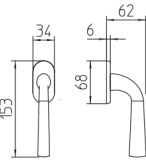

MBR BRUNITO OPACO  
MAT BRONZE

26D/26 CROMO SATINATO/LUCIDO  
SATIN/POLISHED CHROME

S101  
maniglia per porta con rosetta  
door handle on rose

S100  
con piastra  
door handle on backplate

S102/M  
cremonese  
window lever handle

S102/DK  
martellina dk  
drehkip system

S102/DK SIC  
martellina dk  
drehkip system

M

Minimal a profilo tondo  
Round minimal profile

BG4

Kit piastra da bagno con farfalla  
Thumb turn / coin release on blackplate  
R3 113 / R4 114 / R5 115

BS  
SM

Rosetta e bocchetta strette 31x62 mm  
per infissi con montante minimale  
Narrow rose and eschuteon 31x62 mm  
for minimal fittings  
SM senza molla / unsprung  
CM con molla / with release spring

+

Disponibili in più finiture  
Available in different finishes

R4

Kit rosetta da bagno con farfalla  
Thumb turn / coin release on rose  
R3 113 / R4 114 / R5 115

PZ

Piastra stretta 30x138 mm  
per infissi con montante minimale  
senza molla di ritorno  
Narrow plate 30x138 mm  
for unsprung fittings