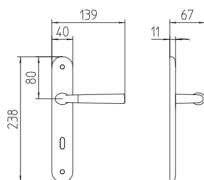

S100
con piastra
door handle on backplate