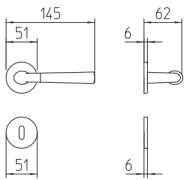

03/04 ORO LUCIDO/SATINATO
POLISHED/SATIN BRASS

MBR BRUNITO OPACO
MAT BRONZE

26D/26 CROMO SATINATO/LUCIDO
SATIN/POLISHED CHROME

S101
maniglia per porta con rosetta
door handle on rose