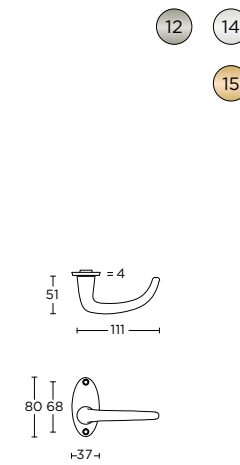

massieve deurkruk geveerd, vast-draaibaar op rozet
op verzoek ook op schild leverbaar

- MSN50
- MSY50
- GRR-VBWC

formani.com/P001

1922MRO

12 14 15

solid unsprung lever handle on rose
also available on plate, on request