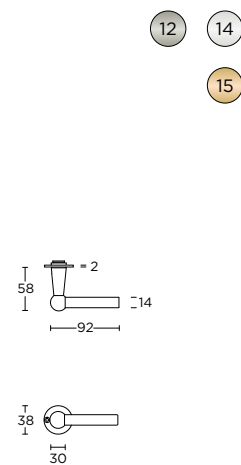

massieve deurkruk, ongeveerd op rozet
op verzoek ook op schild leverbaar

- MSN38
- MSY50
- MRR38MWC

formani.com/P004

1910LMRR38

12 14 15

solid unsprung lever handle on rose
also available on plate on request