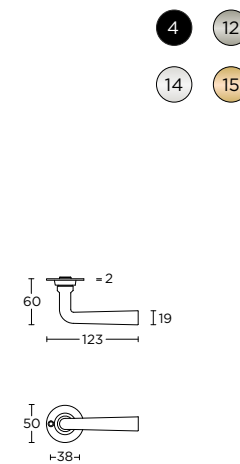

solid sprung lever handle attached to rose
also available on plate on request

massieve deurkruk vast-draaibaar geveerd op rozet
op verzoek ook op schild leverbaar

- MSN50
- MSY50
- GRR-VBWC

formani.com/P006

- satin black
- satin nickel
- bright nickel
- brass unlacquered
- ebony wood