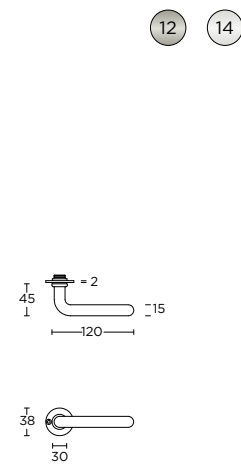

massieve deurkruk, ongeveerd op rozet
op verzoek ook op schild leverbaar

- MSN50
- MSY50
- MRR50MWC

formani.com/P005

1921MRR38

12 14

solid unsprung lever handle on rose
also available on plate on request

massieve deurkruk, ongeveerd op rozet
op verzoek ook op schild leverbaar