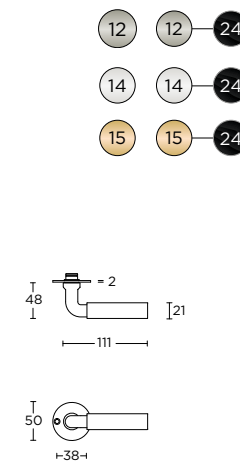

massieve deurkruk, ongeveerd op rozet
op verzoek ook op schild leverbaar

- MSN38
- MSY50
- MRR38MWC

formani.com/P002

1923MRR50

12 14 15 12/24 14/24 15/24

solid unsprung lever handle on rose
also available on plate, on request