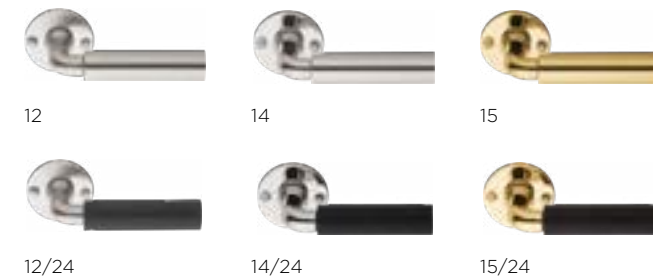

1923MRR50

12 14 15 12/24 14/24 15/24