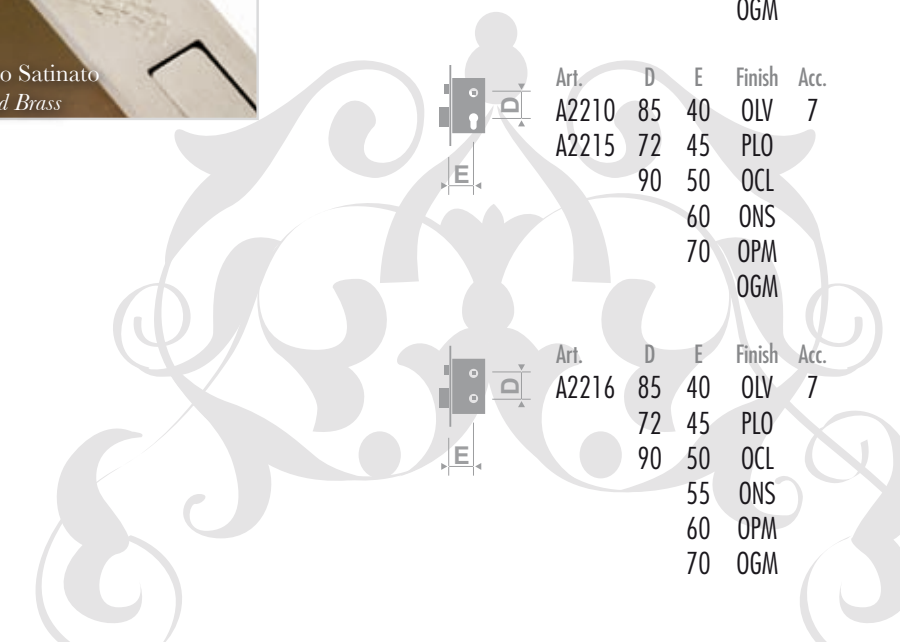

Art.	D	E	Finish	Acc.
A2200	85	45	OLV	7
A2205	72	50	PLO	
	90	60	OCL	
		70	ONS	
			OPM	
			OGM	

Art.	D	E	Finish	Acc.
A2210	85	40	OLV	7
A2215	72	45	PLO	
	90	50	OCL	
		60	ONS	
		70	OPM	
			OGM	

Art.	D	E	Finish	Acc.
A2216	85	40	OLV	7
	72	45	PLO	
	90	50	OCL	
		55	ONS	
		60	OPM	
		70	OGM	