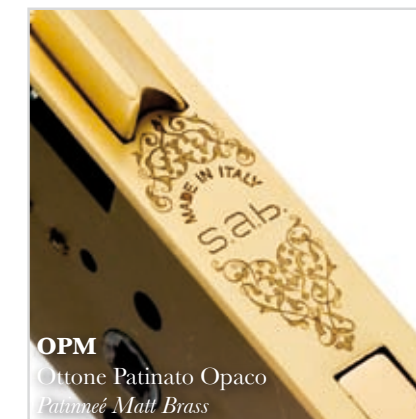

*Elite
Luxury
Diamonds*

S.a.b.

S.A.B.

Elité

L'eleganza dei dettagli

Liberty Style

Finishing

OLV
Ottone Lucido Verniciato
Polished and Laquered Brass

Art.	D	E	Finish	Acc.
L2216	85	40	OLV	7
	72	45	PLO	
	90	50	OCL	
		55	ONS	
		60	OPM	
		70	OGM	

Arabic Style

Finishing

OLV
Ottone Lucido Verniciato
Polished and Laquered Brass

PLO
Ottone Placcato ORO 24 carati
24 Carats GOLD Plated Brass

OPM
Ottone Patinato Opaco
Patineé Matt Brass

OCL
Ottone Cromato Lucido
Polished Chrome-Plated Brass

ONS
Ottone Nikelato Satinato
Satin Nickel-Plated Brass

OGM
Ottone Bronzato Graffiato Opaco
Antique Bronzed Brass Matt

Art.	D	E	Finish	Acc.
W2216	85	45	OLV	7
	72	50	PLO	
	90	60	OCL	
		70	OCS	
			OGM	

L'eleganza dei dettagli
Elegance of the details

Le serie di serrature Elité e Luxury, sono caratterizzate da lavorazioni artigianali proprie dei Maestri Incisori che ancor oggi tramandano di padre in figlio l'antica arte del bulino e da secoli sapientemente impreziosiscono e rendono unici prodotti come armi e oggetti di oreficeria destinati ad appassionati e collezionisti di tutto il mondo.