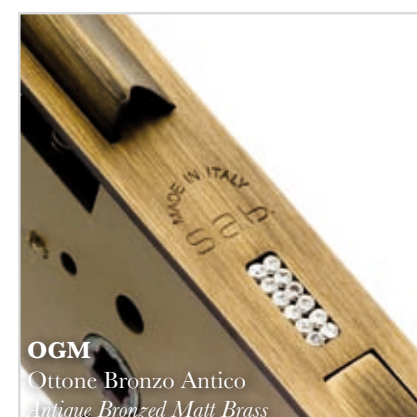

Luxury
Style

Diamonds
Qualità dei materiali

Finishing

OLV
Ottone Lucido Verniciato
Polished and Laquered Brass

PLO
Ottone Placcato ORO 24 carati
24 Carats GOLD Plated Brass

OCL
Ottone Cromato Lucido
Polished Chrome-Plated Brass

OCS
Ottone Cromato Satinato
Satin Chrome-Plated Brass

OGM
Ottone Bronzo Antico
Antique Bronzed Matt Brass

Art.	D	E	Finish	Acc.
W2200	85	45	OLV	7
W2205	72	50	PLO	
	90	60	OCL	
		70	OCS	
			OGM	

Art.	D	E	Finish	Acc.
W2210	85	45	OLV	7
W2215	72	50	PLO	
	90	60	OCL	
		70	OCS	
			OGM	

Art.	D	E	Finish	Acc.
W2216	85	45	OLV	7
	72	50	PLO	
	90	60	OCL	
		70	OCS	
			OGM	

L'eleganza dei dettagli
Elegance of the details

Le serie di serrature Elité e Luxury, sono caratterizzate da lavorazioni artigianali proprie dei Maestri Incisori che ancor oggi tramandano di padre in figlio l'antica arte del bulino e da secoli sapientemente impreziosiscono e rendono unici prodotti come armi e oggetti di oreficeria destinati ad appassionati e collezionisti di tutto il mondo.