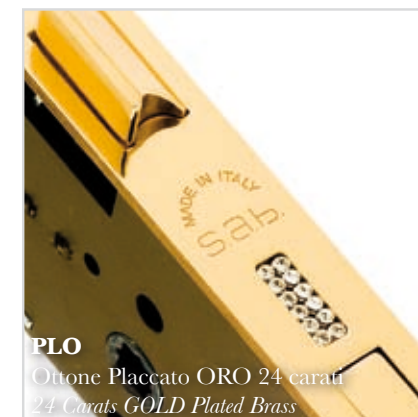

Luxury
Style

Diamonds
Qualità dei materiali

Finishing

OLV
Ottone Lucido Verniciato
Polished and Laquered Brass

PLO
Ottone Placcato ORO 24 carati
24 Carats GOLD Plated Brass

OCL
Ottone Cromato Lucido
Polished Chrome-Plated Brass

OCS
Ottone Cromato Satinato
Satin Chrome-Plated Brass

OGM
Ottone Bronzo Antico
Antique Bronzed Matt Brass

Art.	D	E	Finish	Acc.
W2200	85	45	OLV	7
W2205	72	50	PLO	
	90	60	OCL	
		70	OCS	
			OGM	

Art.	D	E	Finish	Acc.
W2210	85	45	OLV	7
W2215	72	50	PLO	
	90	60	OCL	
		70	OCS	
			OGM	

Art.	D	E	Finish	Acc.
W2216	85	45	OLV	7
	72	50	PLO	
	90	60	OCL	
		70	OCS	
			OGM	

L'eleganza dei dettagli
Elegance of the details

Le serie di serrature Elité e Luxury, sono caratterizzate da lavorazioni artigianali proprie dei Maestri Incisori che ancor oggi tramandano di padre in figlio l'antica arte del bulino e da secoli sapientemente impreziosiscono e rendono unici prodotti come armi e oggetti di oreficeria destinati ad appassionati e collezionisti di tutto il mondo.