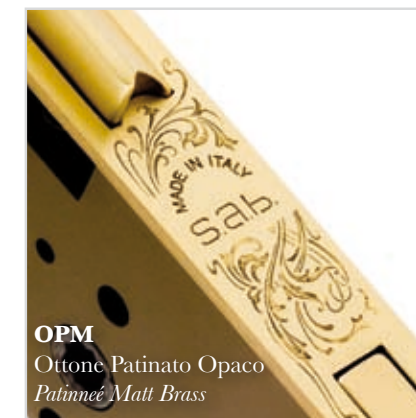

*Elite
Luxury
Diamonds*

S.a.b.

S.A.B.

Elité

L'eleganza dei dettagli

Liberty Style

Finishing

OLV
Ottone Lucido Verniciato
Polished and Laquered Brass

PLO
Ottone Placcato ORO 24 carati
24 Carats GOLD Plated Brass

OPM
Ottone Patinato Opaco
Patinéé Matt Brass

OCL
Ottone Cromato Lucido
Polished Chrome-Plated Brass

ONS
Ottone Nikelato Satinato
Satin Nickel-Plated Brass

Art.	D	E	Finish	Acc.
W2216	85	45	OLV	7
	72	50	PLO	
	90	60	OCL	
		70	OCS	
			OGM	

L'eleganza dei dettagli
Elegance of the details

Le serie di serrature Elité e Luxury, sono caratterizzate da lavorazioni artigianali proprie dei Maestri Incisori che ancor oggi tramandano di padre in figlio l'antica arte del bulino e da secoli sapientemente impreziosiscono e rendono unici prodotti come armi e oggetti di oreficeria destinati ad appassionati e collezionisti di tutto il mondo.