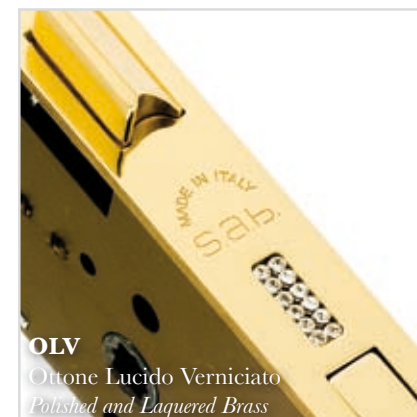

OPM
Ottone Patinato Opaco
Patineé Matt Brass

OCL
Ottone Cromato Lucido
Polished Chrome-Plated Brass

ONS
Ottone Nikelato Satinato
Satin Nickel-Plated Brass

OGM
Ottone Bronzato Graffiato Opaco
Antique Bronzed Brass Matt

Art.	D	E	Finish	Acc.
A2200	85	45	OLV	7
A2205	72	50	PLO	
	90	60	OCL	
		70	ONS	
			OPM	
			OGM	

Art.	D	E	Finish	Acc.
A2210	85	40	OLV	7
A2215	72	45	PLO	
	90	50	OCL	
		60	ONS	
		70	OPM	
			OGM	

Art.	D	E	Finish	Acc.
A2216	85	40	OLV	7
	72	45	PLO	
	90	50	OCL	
		55	ONS	
		60	OPM	
		70	OGM	

Luxury
Style

Diamonds
Qualità dei materiali

Finishing

OLV
Ottone Lucido Verniciato
Polished and Laquered Brass

PLO
Ottone Placcato ORO 24 carati
24 Carats GOLD Plated Brass

OCL
Ottone Cromato Lucido
Polished Chrome-Plated Brass

Art.	D	E	Finish	Acc.
W2216	85	45	OLV	7
	72	50	PLO	
	90	60	OCL	
		70	OCS	
			OGM	

L'eleganza dei dettagli
Elegance of the details

Le serie di serrature Elité e Luxury, sono caratterizzate da lavorazioni artigianali proprie dei Maestri Incisori che ancor oggi tramandano di padre in figlio l'antica arte del bulino e da secoli sapientemente impreziosiscono e rendono unici prodotti come armi e oggetti di oreficeria destinati ad appassionati e collezionisti di tutto il mondo.