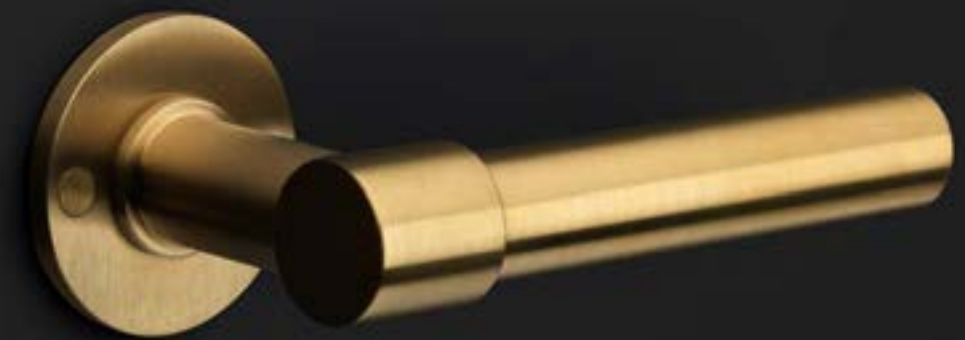

## Badkameraccessoires

Handdoekhouders 127  
Toiletborstelhouders 128  
Zeepdispensers 129  
Tandenborstelhouders 130  
Haken 130  
Toiletrolhouders 131

*Panton.*

ONE PBL20XL/50  
satin black

ONE PBL20XL/50  
bronze

ONE PBL20XL/50  
PVD satin black

ONE PBL20XL/50  
PVD satin gold

ONE PBL20XL/50  
white

ONE PBL20XL/50  
satin stainless steel