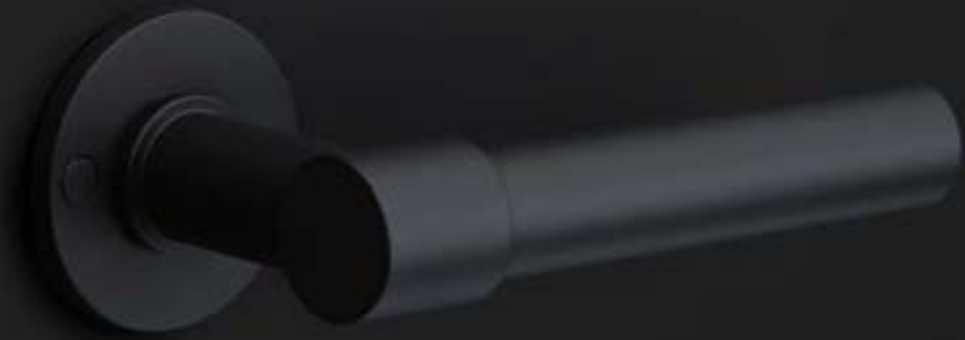

## Badkameraccessoires

Handdoekhouders 127  
Toiletborstelhouders 128  
Zeepdispensers 129  
Tandenborstelhouders 130  
Haken 130  
Toiletrolhouders 131

*Panton.*

ONE PBL20XL/50  
satin black

ONE PBL20XL/50  
bronze