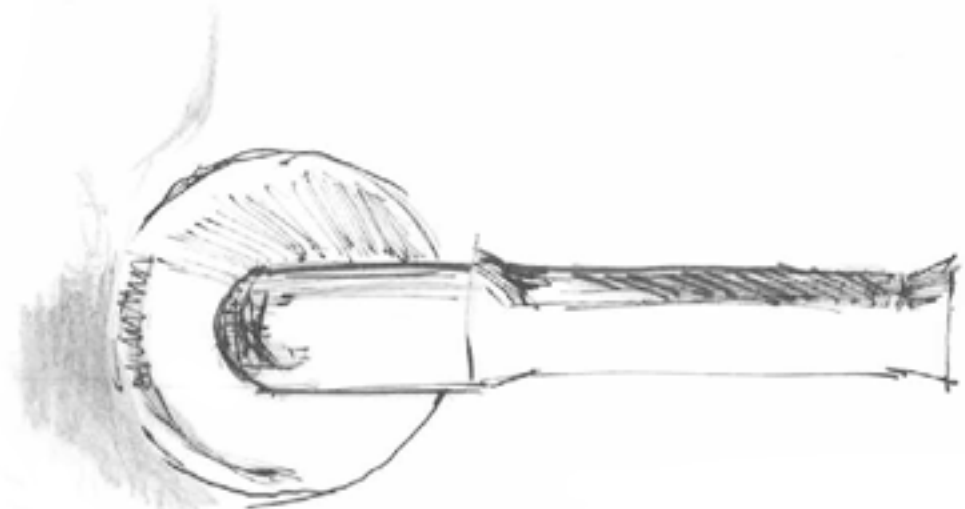

Handwritten signature