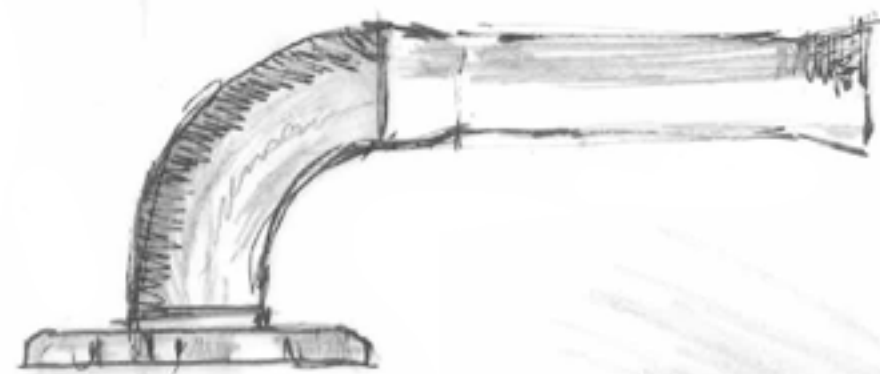

Handwritten signature