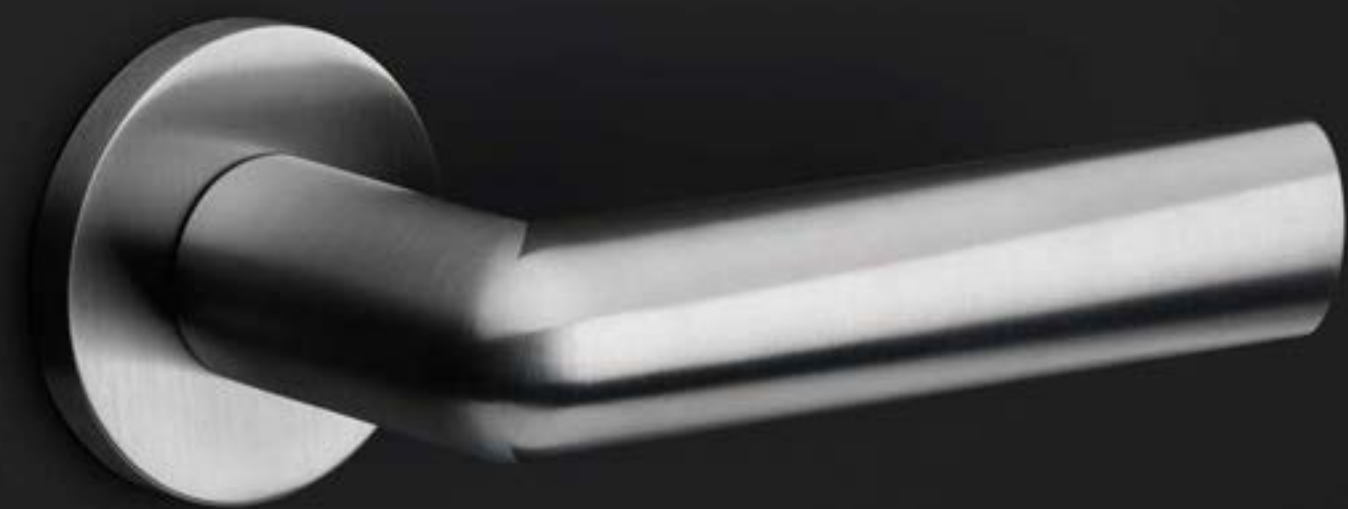

Accessoires

Meubelgrepen 189
Meubelknoppen 189
Hefschuifdeurbeslag 190

INC PBI102
PVD satin black

Panton.

INC PBI102
PVD satin black

INC PBI102
satin stainless steel

Restaurant Brut172

Reijmerstok, the Netherlands