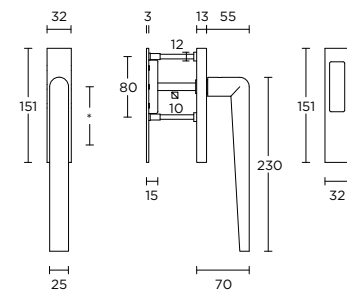

PBI16M

solid cabinet knob
massieve
meubelknop

formani.com/C024

PBI230

formani.com/C025

single solid internal lift-up sliding
door handle with external flush pull

* blind or Y69

massieve set hefschuifdeurbeslag
inclusief inbouwkom voor
buitenzijde

* blind of PC69

more options available:
pricelist or formani.com/002C