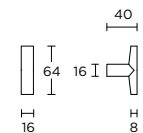

solid cabinet knob
massieve
meubelknop

formani.com/C024

PBI230

formani.com/C025

single solid internal lift-up sliding
door handle with external flush pull

* blind or Y69

massieve set hefschuifdeurbeslag
inclusief inbouwkom voor
buitenzijde