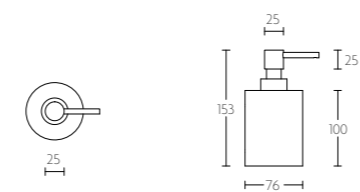

mat roestvast staal AISI 316/corion®
satin stainless steel AISI 316/corion®

PB303

PB500

zeepdispenser, vrijstaand | soap dispenser, free standing

mat roestvast staal AISI 316
satin stainless steel AISI 316

PB500