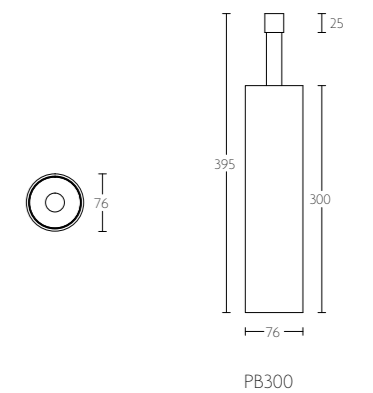

ONE BATHWARE by PIET BOON

PB450

draaibare handdoekstang | swivel towel bar

mat roestvast staal AISI 316
satin stainless steel AISI 316

PB300

toiletborstelhouder, vrijstaand | toilet brush holder, free standing