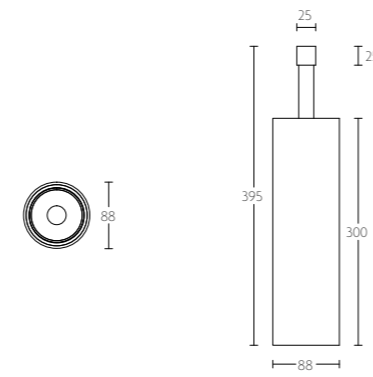

ONE BATHWARE by PIET BOON

PB302

toiletborstelhouder, vrijstaand | toilet brush holder, free standing

mat roestvast staal AISI 316/corion®
satin stainless steel AISI 316/corion®

PB302

PB303

toiletborstelhouder met muurbevestiging | toilet brush holder for wall mounting