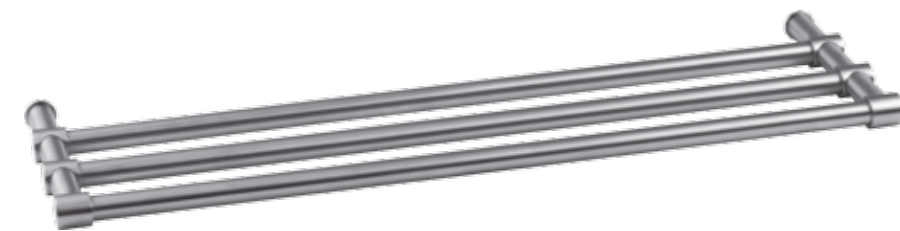

mat roestvast staal AISI 316
satin stainless steel AISI 316

PB750

handdoekstang | towel bar

mat roestvast staal AISI 316
satin stainless steel AISI 316

PB775

handdoekrek | towel rack shelf

mat roestvast staal AISI 316
satin stainless steel AISI 316

ONE BATHWARE by PIET BOON

PB450

draaibare handdoekstang | swivel towel bar

mat roestvast staal AISI 316
satin stainless steel AISI 316

PB300

toiletborstelhouder, vrijstaand | toilet brush holder, free standing

mat roestvast staal AISI 316
satin stainless steel AISI 316

PB301

toiletborstelhouder met muurbevestiging | toilet brush holder for wall mounting

mat roestvast staal AISI 316
satin stainless steel AISI 316

ONE BATHWARE by PIET BOON

PB302

toiletborstelhouder, vrijstaand | toilet brush holder, free standing

mat roestvast staal AISI 316/corion®
satin stainless steel AISI 316/corion®

PB302

PB303

toiletborstelhouder met muurbevestiging | toilet brush holder for wall mounting