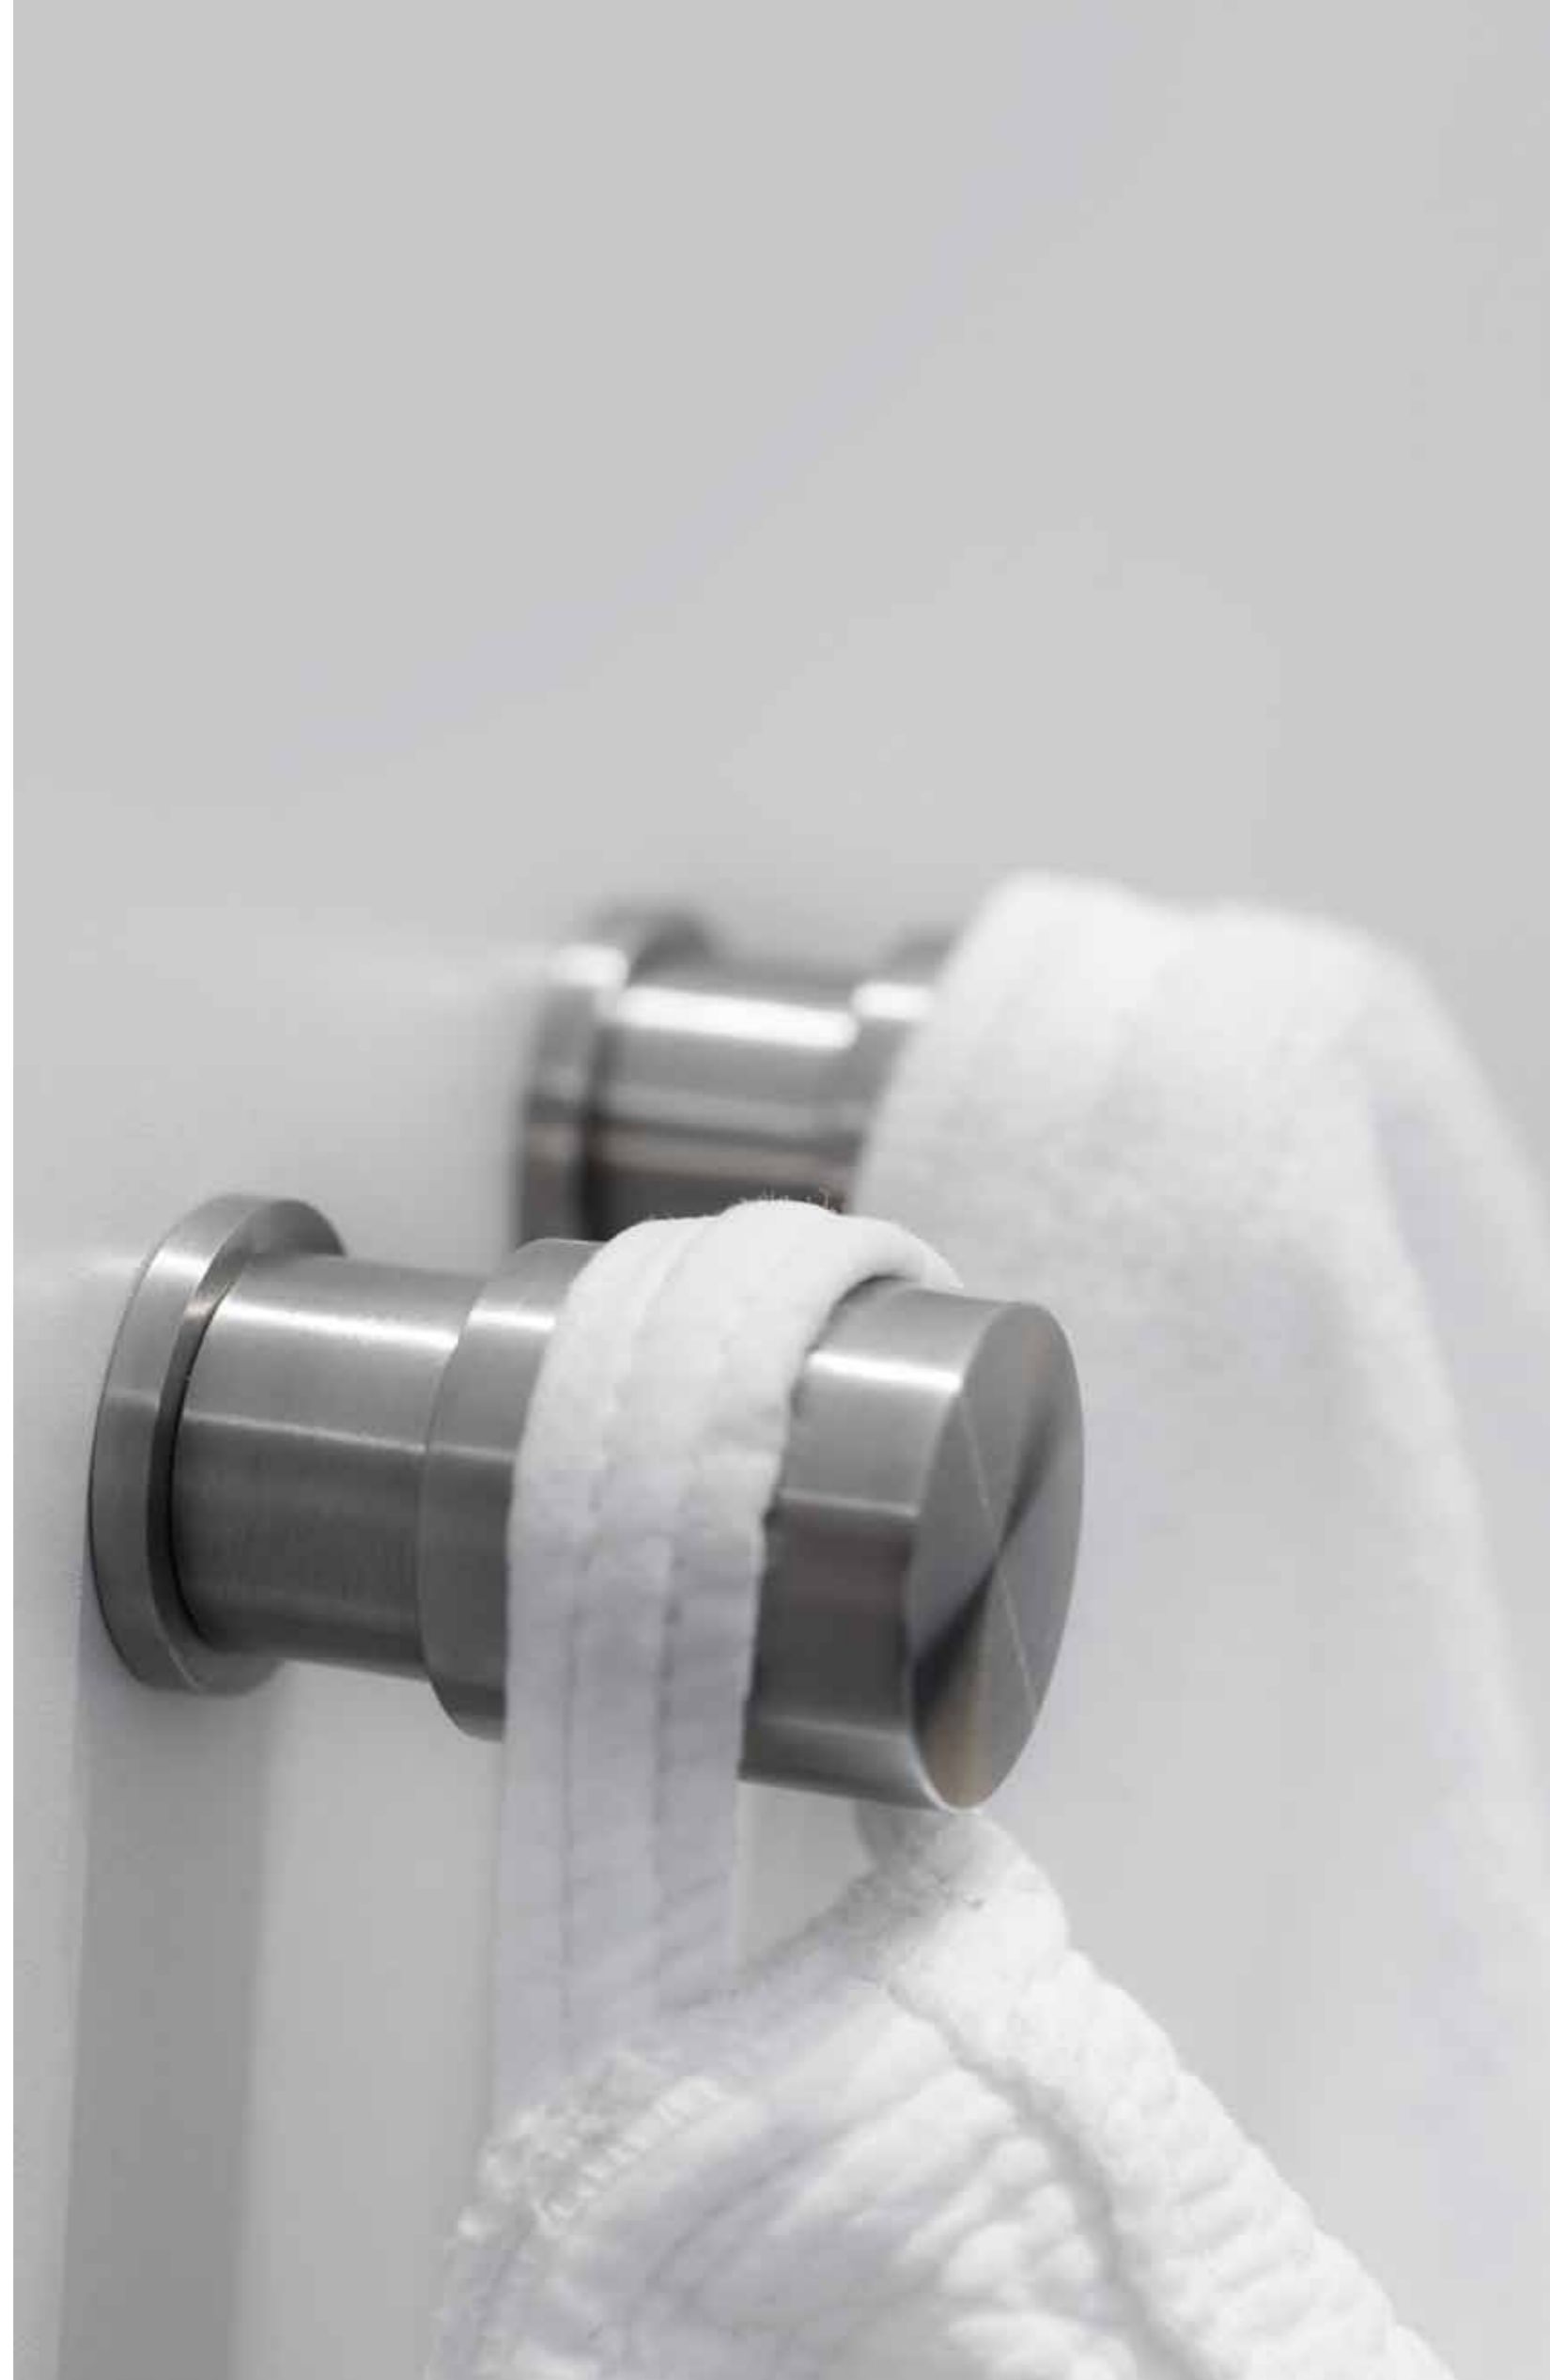

ONE BATHWARE
by PIET BOON

ONE BATHWARE by PIET BOON

FOTOSHOOT OAK VALLEY, ZUID-KOREA ON LOCATION OAK VALLEY, SOUTH KOREA	520
HANDDOEKSTANGEN EN – REKKEN TOWEL HOLDERS	552
TOILETBORSTELGARNITUREN TOILET BRUSH HOLDERS	553
ZEEPDISPENSERS SOAP DISPENSERS	554
TANDENBORSTELHOUDERS TOOTH BRUSH HOLDERS	556
HAKEN HOOKS	557
TOILETROLHOUDERS TOILET ROLL HOLDERS	557

ONE BATHWARE by PIET BOON

PB450

draaibare handdoekstang | swivel towel bar

mat roestvast staal AISI 316
satin stainless steel AISI 316

PB300

toiletborstelhouder, vrijstaand | toilet brush holder, free standing

ONE BATHWARE by PIET BOON

PB302

toiletborstelhouder, vrijstaand | toilet brush holder, free standing

mat roestvast staal AISI 316/corion®
satin stainless steel AISI 316/corion®

PB302

PB303

toiletborstelhouder met muurbevestiging | toilet brush holder for wall mounting