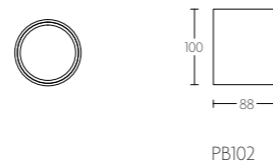

mat roestvast staal AISI 316/corion®
satin stainless steel AISI 316/corion®