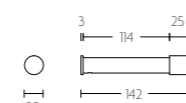

mat roestvast staal AISI 316
satin stainless steel AISI 316

PB200

toiletrolhouder | toilet roll holder

mat roestvast staal AISI 316
satin stainless steel AISI 316

ONE BATHWARE by PIET BOON

PB201

reserve toiletrolhouder | spare toilet roll holder