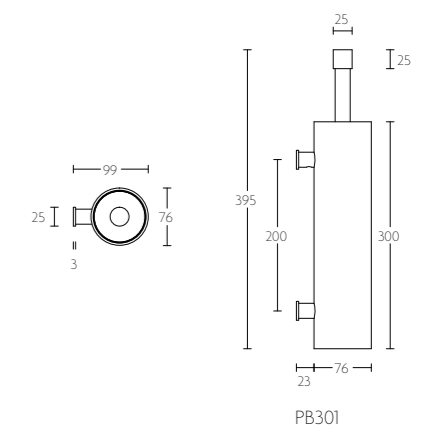

mat roestvast staal AISI 316
satin stainless steel AISI 316

PB301

toiletborstelhouder met muurbevestiging | toilet brush holder for wall mounting