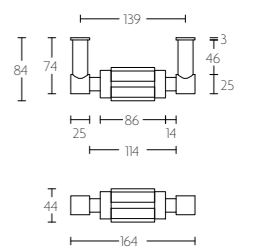

mat roestvast staal AISI 316
satin stainless steel AISI 316