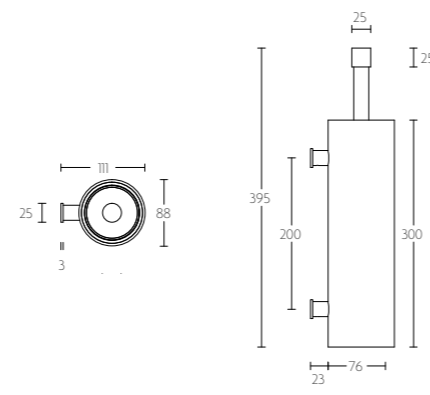

ONE BATHWARE by PIET BOON

PB302

toiletborstelhouder, vrijstaand | toilet brush holder, free standing

mat roestvast staal AISI 316/corion®
satin stainless steel AISI 316/corion®

PB302

PB303

toiletborstelhouder met muurbevestiging | toilet brush holder for wall mounting