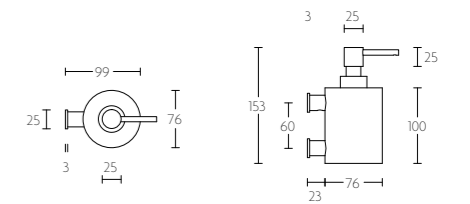

ONE BATHWARE by PIET BOON

PB501

zeepdispenser met muurbevestiging | soap dispenser for wall mounting