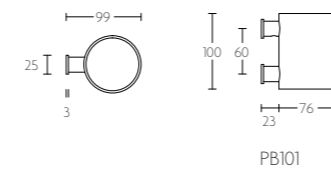

PB503

ONE BATHWARE by PIET BOON

PB100

tandenborstelhouder, vrijstaand | toothbrush holder, free standing

mat roestvast staal AISI 316
satin stainless steel AISI 316

PB101

tandenborstelgarnituur met muurbevestiging | toothbrush holder for wall mounting