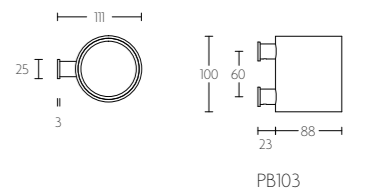

ONE BATHWARE by PIET BOON

PB103

tandenborstelhouder met muurbevestiging | toothbrush holder for wall mounting

mat roestvast staal AISI 316/corion®
satin stainless steel AISI 316/corion®

PB25

set van twee haken | set of two hooks

mat roestvast staal AISI 316
satin stainless steel AISI 316

PB200

toiletrolhouder | toilet roll holder