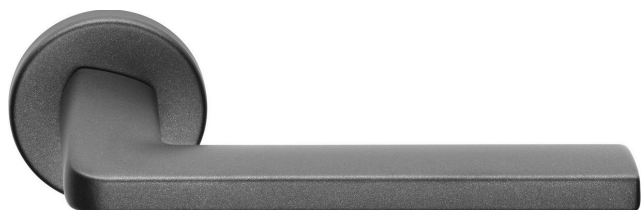

Hinnainfo leitav hinnakirjast

www.fiskostar.ee | disain@fiskostar.ee | 5471 0656

AXIS 419

EUROOPA STANDARDI KINNITUSEGA

UL419/027 Za/MCR E, matt kroom

UL419/027 Za/MU E, matt must (RAL9005)

UL419/027 Za/AS E, matt antratsiit