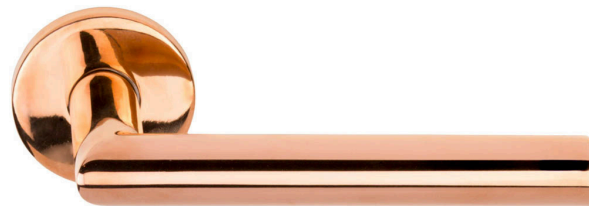

TOOTEKATALOOG

VALIK LINKE PROJEKTIDESSE

FISKOSTAR

BASICS LB2-19

EUROOPA STANDARDI KINNITUSEGA

FOR LB2-19 rst/MRST E, matt roostevaba

FOR LB2-19 rst/HME PVD E, harjatud messing

FOR LB2-19 rst/RST E, poleeritud roostevaba