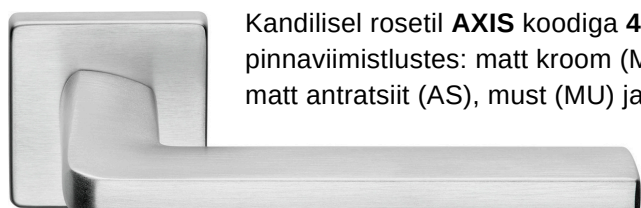

UL419/024 Za/MCR E, matt kroom

Kandilisel rosetil **AXIS** koodiga **419/024** on saadaval erinevates pinnaviimistlustes: matt kroom (MCR), läikiv kroom (CR), matt antratsiit (AS), must (MU) ja valge (VA).