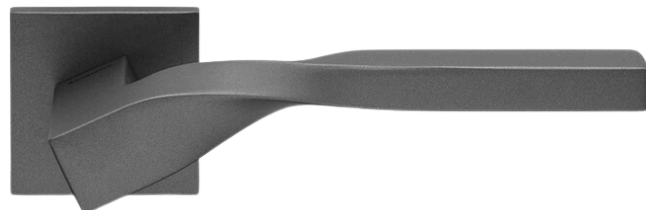

Hinnainfo leitav hinnakirjast

TWIST 489

EUROOPA STANDARDI KINNITUSEGA

UL489/024 Za/MCR E, matt kroom

UL489/024 Za/MU E, matt must (RAL9005)

UL489/024 Za/CR E, läikiv kroom

UL489/024 Za/AS E, matt antratsiit