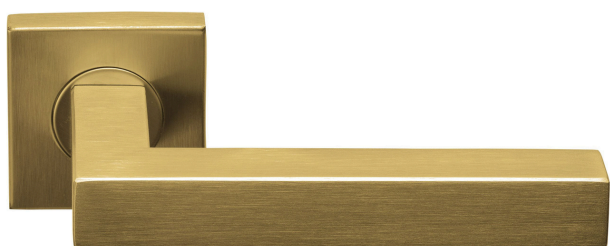

Hinnainfo leitav hinnakirjast

BASICS BSQ1-G

EUROOPA STANDARDI KINNITUSEGA

FOR BSQ1-G rst/MRST E, matt roostevaba

FOR BSQ1-G rst/MU E, must (RAL9004)

FOR BSQ1-G rst/HME PVD E, harjatud messing

FOR BSQ1-G rst/GM PVD E, gunmetal