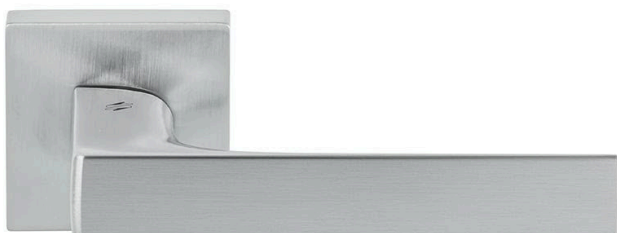

Hinnainfo leitav hinnakirjast

www.fiskostar.ee | disain@fiskostar.ee | 5471 0656

ROBOCINQUE S ID71

EUROOPA STANDARDI KINNITUSEGA

COL ID71RSB CR, läikiv kroom

COL ID71RSB MU, matt must

COL ID71RSB HCR, matt kroom