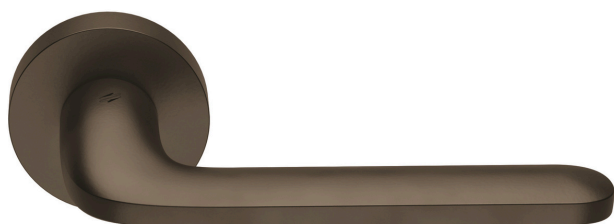

COL ID41RSB UB, umber bronze