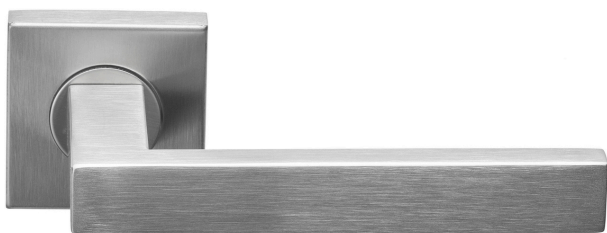

BASICS BSQ2-G

EUROOPA STANDARDI KINNITUSEGA

FOR BSQ2-G rst/MRST E, matt roostevaba