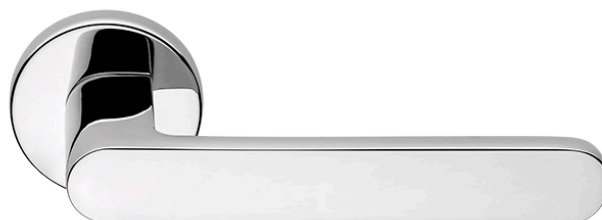

UL428/027 Za/CR E, läikiv kroom