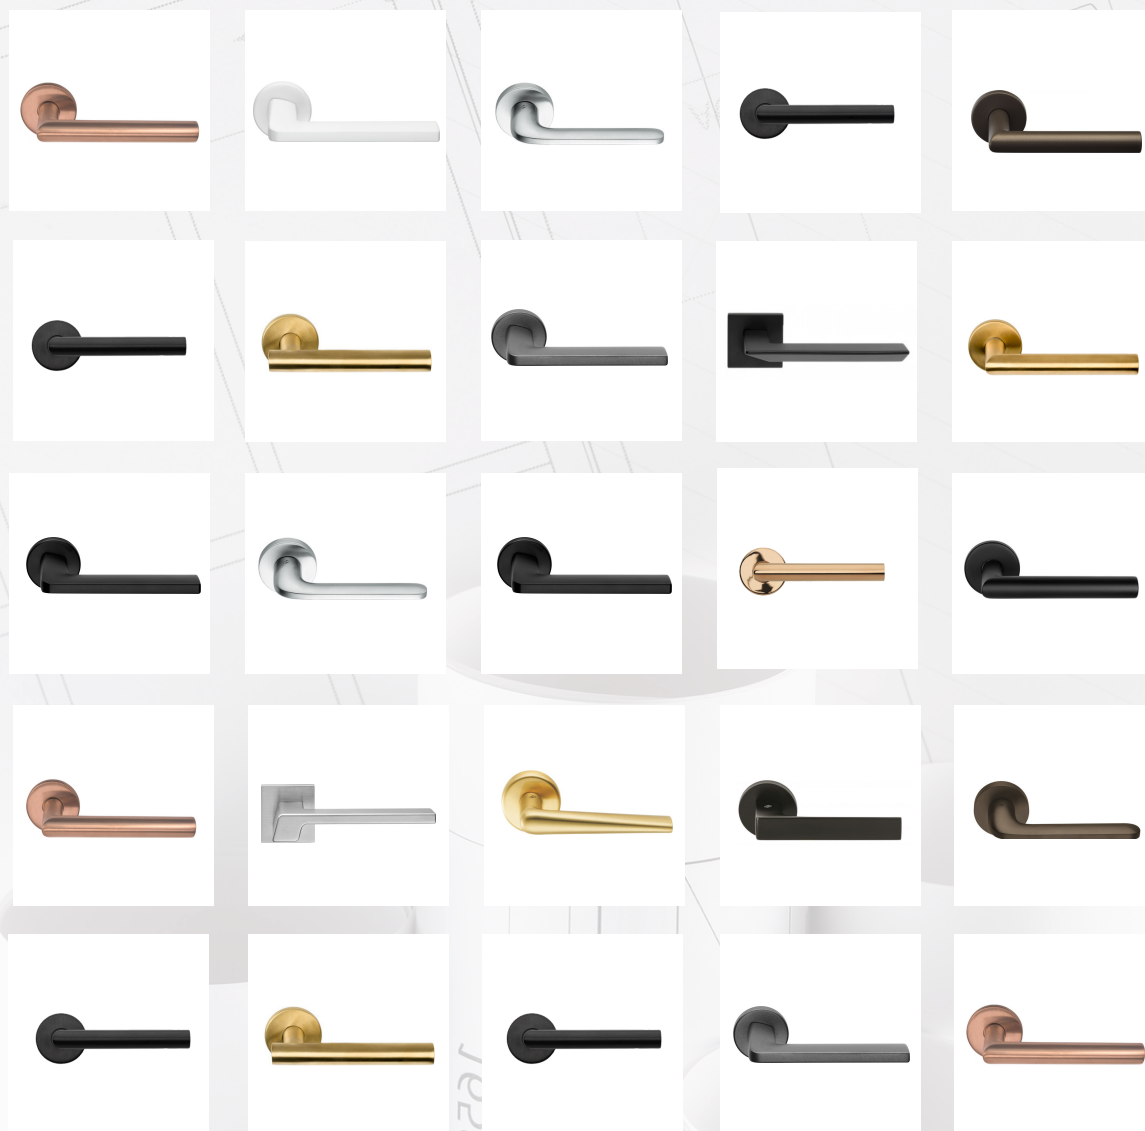

TOOTEKATALOOG

VALIK LINKE PROJEKTIDESSE

FISKOSTAR

BASICS LB2-19

EUROOPA STANDARDI KINNITUSEGA

FOR LB2-19 rst/MRST E, matt roostevaba

FOR LB2-19 rst/HME PVD E, harjatud messing

FOR LB2-19 rst/RST E, poleeritud roostevaba