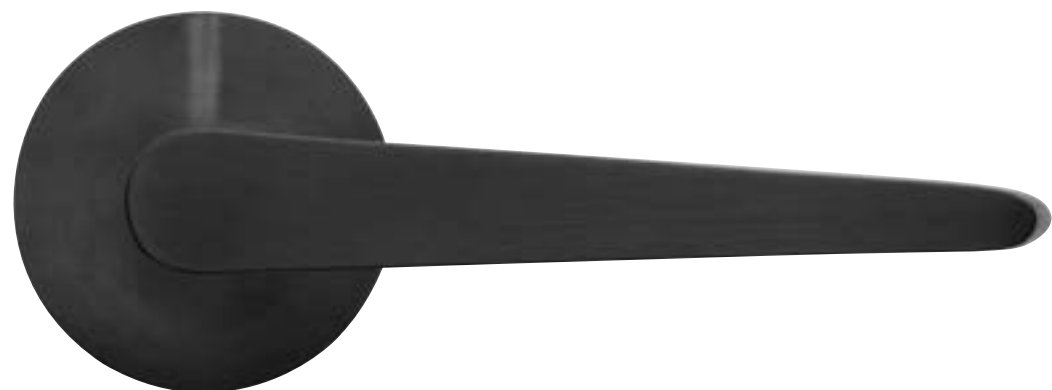

CONE OH100
PVD satin black