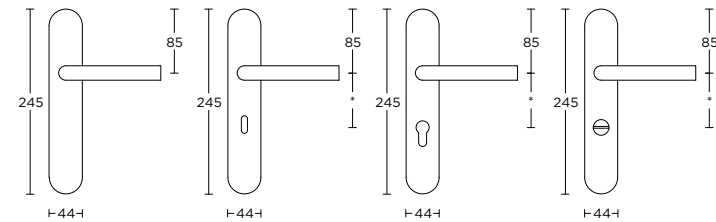

LB2-19P13SFC LB2-19P13N* LB2-19P13Y* LB2-19P13WC*

sprung lever handle attached to plate with metal sub-rose
*state distance on order
deurkruk vast-draaibaar met metalen onderconstructie geveerd op schild
*afstand opgeven bij bestelling

more options available: pricelist or formani.com/001Q

LB2L-22

1

4

formani.com/Q011

sprung lever handle attached to rose with metal sub-rose EN1906 class 3 certified

deurkruk vast-draaibaar geveerd op rozet met metalen onderconstructie EN1906 klasse 3 gecertificeerd

- LBN50
- LBY50
- LBB50
- LBWC50

- satin stainless steel
- PVD satin stainless steel
- polished stainless steel
- satin black
- PVD gunmetal
- bronze

- white
- PVD satin gold
- PVD polished copper