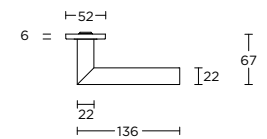

more options available: pricelist or formani.com/001Q

LB2L-22

1

4

formani.com/Q011

sprung lever handle attached to rose with metal sub-rose EN1906 class 3 certified

deurkruk vast-draaibaar geveerd op rozet met metalen onderconstructie EN1906 klasse 3 gecertificeerd