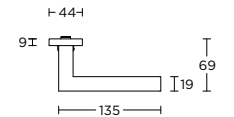

LB2-19P13SFC LB2-19P13N* LB2-19P13Y* LB2-19P13WC*

sprung lever handle attached to plate with metal sub-rose
*state distance on order
deurkruk vast-draaibaar met metalen onderconstructie geveerd op schild
*afstand opgeven bij bestelling

more options available: pricelist or formani.com/001Q