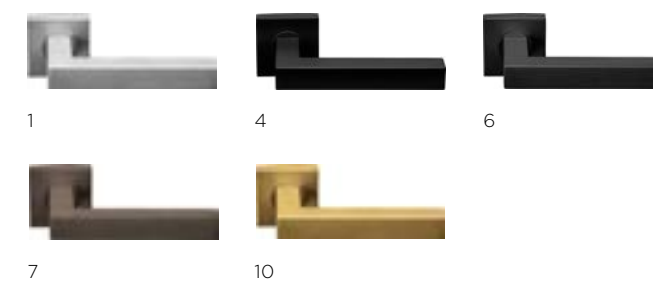

BSQ1

1 4 6 7 10

formani.com/Q028