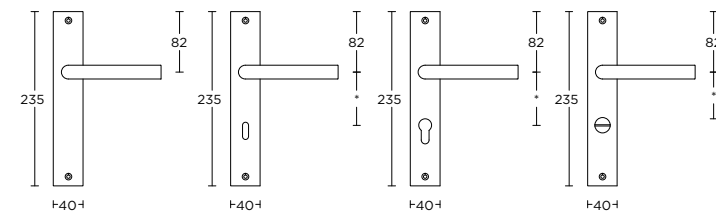

4

formani.com/Q009

LB2-19P236SFC LB2-19P236N* LB2-19P236Y* LB2-19P236WC*

unsprung lever handle attached to plate fixings visible on one side only

*state distance on order

deurkruk vast-draaibaar ongeveerd op schild een zijde met en een zijde zonder zichtbare bevestiging