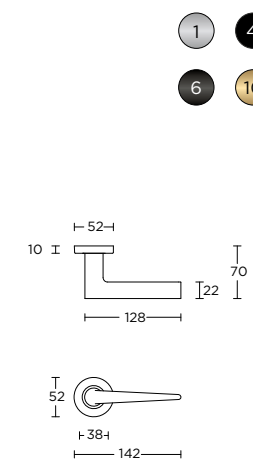

1 4 6 10
sprung lever handle attached to rose with metal sub-rose
deurkruk vast-draaibaar geveerd op rozet met metalen onderconstructie

- LBN50D
- LBY50D
- LBB50
- ⊕ LBWC50D