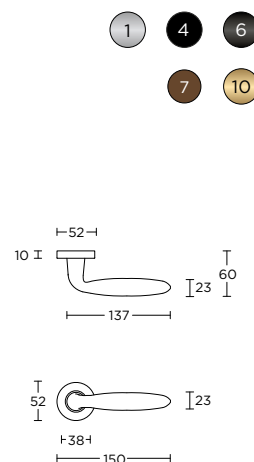

1 4 6 7 10
sprung lever handle attached to plate with metal sub-rose
deurkruk vast-draaibaar geveerd op rozet met metalen onderconstructie

- LBN50D
- LBY50D
- LBB50
- ⊕ LBWC50D