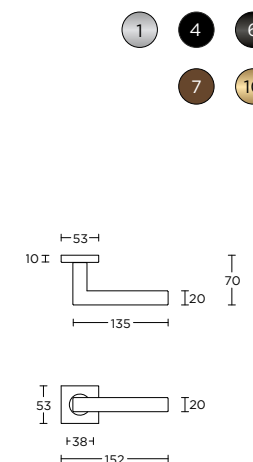

1 4 6 7 10
sprung lever handle attached to rose with metal sub-rose
deurkruk vast-draaibaar geveerd op rozet met metalen onderconstructie

- BSQN53
- BSQY53
- BSQB53
- ⊕ BSQWC53