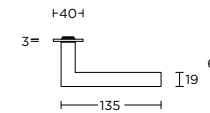

4

formani.com/Q009

LB2-19P236SFC LB2-19P236N* LB2-19P236Y* LB2-19P236WC*

unsprung lever handle attached to plate fixings visible on one side only

*state distance on order

deurkruk vast-draaibaar ongeveerd op schild een zijde met en een zijde zonder zichtbare bevestiging