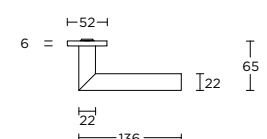

sprung lever handle attached to rose with metal sub-rose EN1906 class 3 certified

deurkruk vast-draaibaar geveerd op rozet met metalen onderconstructie EN1906 klasse 3 gecertificeerd

- LBN50
- LBY50
- LBB50
- LBWC50