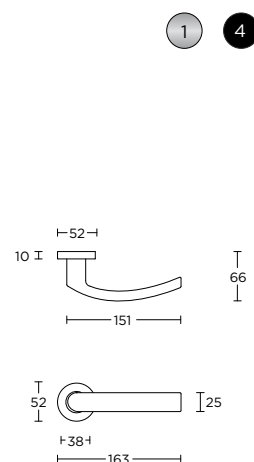

1 4
solid sprung lever handle attached to rose with metal sub-rose
massieve deurkruk vast-draaibaar geveerd op rozet met metalen onderconstructie

- LBN50D
- LBY50D
- LBB50
- ⊕ LBWC50D