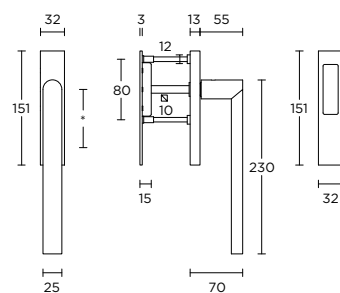

## PBA230

single solid internal lift-up sliding  
door handle with external flush pull

\* blind or Y69

massieve set hefschuifdeur  
beslag inclusief inbouwkom voor  
buitenzijde

\* blind of PC69

formani.com/D019