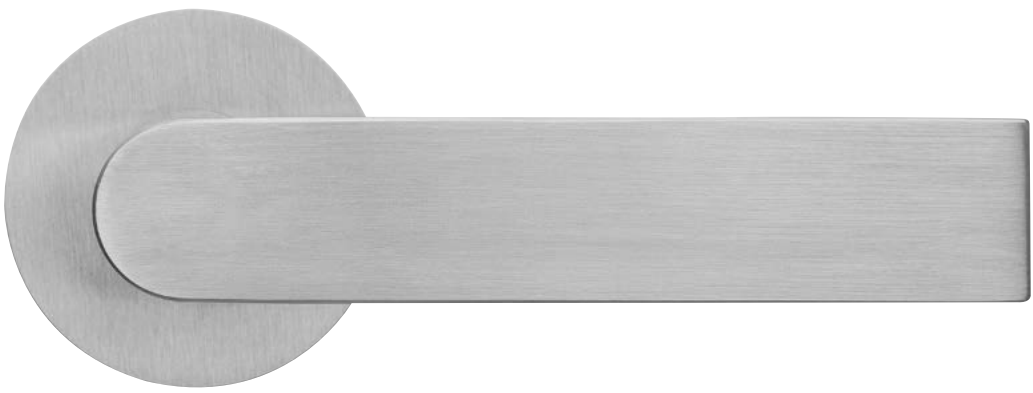

## Accessoires

Meubelgrepen  
Meubelknoppen  
Hefschuifdeurbeslag

217  
217  
218

ARC PBA101  
PVD satin black

*Panton.*

ARC PBA101  
PVD satin black

ARC PBA101  
satin stainless steel